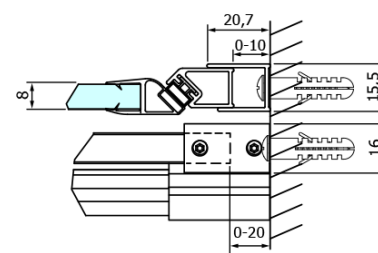

## Rozmery

Šírka: 1100 mm  
Výška: 2000 mm

## Vlastnosti

Farba profilu: Čierna mat  
Tvar: Dvere do niky  
Typ otvárania: Posuvné  
Smer otvárania: Univerzálne  
Šírka vstupu: 420 mm  
Typ výplne: Číre sklo  
Úprava skla: Coated glass  
Hrúbka skla: 8 mm  
Inštalačná šírka od: 1020 mm  
Inštalačná šírka do: 1110 mm  
Vlastnosti: Bezrámové prevedenie  
Hmotnosť / ks: 51.0 kg  
Balenie: 1 ks  
Záruka: 3 roky

## Náhradné diely

Set tesnení magnetické pre sklo 8mm a 3M pre nalepenie, 2000mm (Objednací kód: NDGD05)  
DRAGON montážna sada (Objednací kód: NDGD04)

Technický list

MODEL	A	B	C
GD4611B	1020-1110	510	420
GD4612B	1120-1210	560	470
GD4613B	1220-1310	610	520
GD4614B	1320-1410	660	570
GD4615B	1420-1510	710	620
GD4616B	1520-1610	760	670