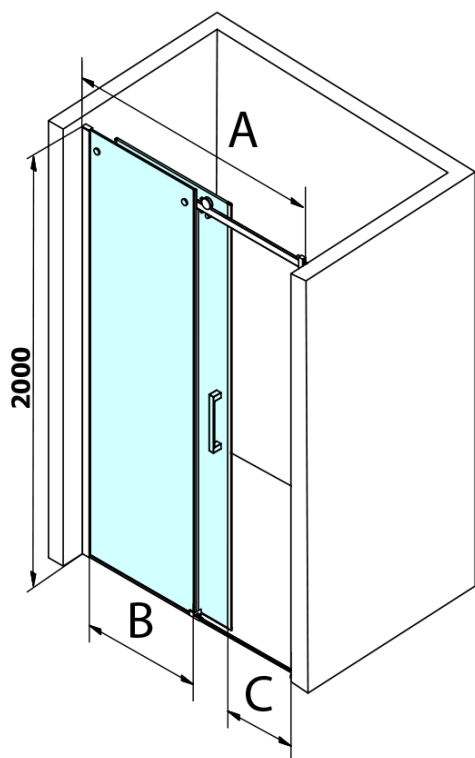

Objednací kód: GD4611B

Základné informácie

Značka: Gelco
Séria: DRAGON

Rozmery

Šírka: 1100 mm
Výška: 2000 mm

Vlastnosti

Farba profilu: Čierna mat
Tvar: Dvere do niky
Typ otvárania: Posuvné
Smer otvárania: Univerzálne
Šírka vstupu: 420 mm
Typ výplne: Číre sklo
Úprava skla: Coated glass
Hrúbka skla: 8 mm
Inštalačná šírka od: 1020 mm
Inštalačná šírka do: 1110 mm
Vlastnosti: Bezrámové prevedenie
Hmotnosť / ks: 51.0 kg
Balenie: 1 ks
Záruka: 3 roky

Náhradné diely

Set tesnení magnetické pre sklo 8mm a 3M pre nalepenie, 2000mm (Objednací kód: NDGD05)
DRAGON montážna sada (Objednací kód: NDGD04)

Technický list

MODEL	A	B	C
GD4611B	1020-1110	510	420
GD4612B	1120-1210	560	470
GD4613B	1220-1310	610	520
GD4614B	1320-1410	660	570
GD4615B	1420-1510	710	620
GD4616B	1520-1610	760	670