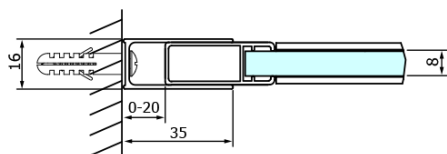

## Rozmery

Šírka: 1100 mm  
Výška: 2000 mm

## Vlastnosti

Farba profilu: Čierna mat  
Tvar: Dvere do niky  
Typ otvárania: Posuvné  
Smer otvárania: Univerzálne  
Šírka vstupu: 420 mm  
Typ výplne: Číre sklo  
Úprava skla: Coated glass  
Hrúbka skla: 8 mm  
Inštalačná šírka od: 1020 mm  
Inštalačná šírka do: 1110 mm  
Vlastnosti: Bezrámové prevedenie  
Hmotnosť / ks: 51.0 kg  
Balenie: 1 ks  
Záruka: 3 roky

## Náhradné diely

Set tesnení magnetické pre sklo 8mm a 3M pre nalepenie, 2000mm (Objednací kód: NDGD05)  
DRAGON montážna sada (Objednací kód: NDGD04)

Technický list

MODEL	A	B	C
GD4611B	1020-1110	510	420
GD4612B	1120-1210	560	470
GD4613B	1220-1310	610	520
GD4614B	1320-1410	660	570
GD4615B	1420-1510	710	620
GD4616B	1520-1610	760	670