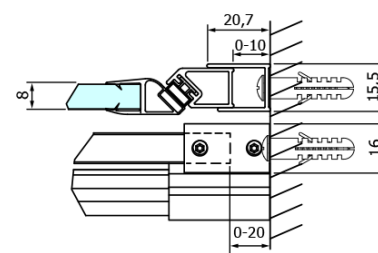

Objednací kód: GD4611B

Základné informácie

Značka: Gelco
Séria: DRAGON

Rozmery

Šírka: 1100 mm
Výška: 2000 mm

Vlastnosti

Farba profilu: Čierna mat
Tvar: Dvere do niky
Typ otvárania: Posuvné
Smer otvárania: Univerzálne
Šírka vstupu: 420 mm
Typ výplne: Číre sklo
Úprava skla: Coated glass
Hrúbka skla: 8 mm
Inštalačná šírka od: 1020 mm
Inštalačná šírka do: 1110 mm
Vlastnosti: Bezrámové prevedenie
Hmotnosť / ks: 51.0 kg
Balenie: 1 ks
Záruka: 3 roky

Náhradné diely

Set tesnení magnetické pre sklo 8mm a 3M pre nalepenie, 2000mm (Objednací kód: NDGD05)
DRAGON montážna sada (Objednací kód: NDGD04)

Technický list

MODEL	A	B	C
GD4611B	1020-1110	510	420
GD4612B	1120-1210	560	470
GD4613B	1220-1310	610	520
GD4614B	1320-1410	660	570
GD4615B	1420-1510	710	620
GD4616B	1520-1610	760	670

MODEL	A	C	D
GD4611B	1020-1110	510	420
GD4612B	1120-1210	560	470
GD4613B	1220-1310	610	520
GD4614B	1320-1410	660	570
GD4615B	1420-1510	710	620
GD4616B	1520-1610	760	670

MODEL	B
GD7280B	780-800
GD7290B	880-900