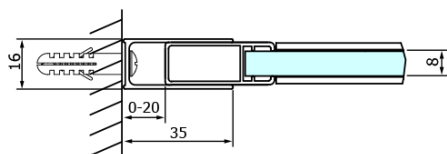

DRAGON BLACK montážna sada (Objednací kód: NDGDB04)

VOLCANO BLACK nalepovací magnet (Objednací kód: NDGVB35)

ALTIS BLACK pretoková lišta 1000 mm s koncovkami (Objednací kód: NDALB05)

Technický list

MODEL	A	B	C
GD4611B	1020-1110	510	420
GD4612B	1120-1210	560	470
GD4613B	1220-1310	610	520
GD4614B	1320-1410	660	570
GD4615B	1420-1510	710	620
GD4616B	1520-1610	760	670