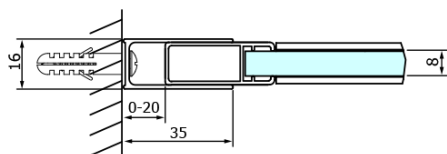

Objednací kód: GD4611B

Základné informácie

Značka: Gelco
Séria: DRAGON

Rozmery

Šírka: 1100 mm
Výška: 2000 mm

Vlastnosti

Farba profilu: Čierna mat
Tvar: Dvere do niky
Typ otvárania: Posuvné
Smer otvárania: Univerzálne
Šírka vstupu: 420 mm
Typ výplne: Číre sklo
Úprava skla: Coated glass
Hrúbka skla: 8 mm
Inštalačná šírka od: 1020 mm
Inštalačná šírka do: 1110 mm
Vlastnosti: Bezrámové prevedenie
Hmotnosť / ks: 51.0 kg
Balenie: 1 ks
Záruka: 3 roky

Náhradné diely

Set tesnení magnetické pre sklo 8mm a 3M pre nalepenie, 2000mm (Objednací kód: NDGD05)
DRAGON montážna sada (Objednací kód: NDGD04)

Technický list

MODEL	A	B	C
GD4611B	1020-1110	510	420
GD4612B	1120-1210	560	470
GD4613B	1220-1310	610	520
GD4614B	1320-1410	660	570
GD4615B	1420-1510	710	620
GD4616B	1520-1610	760	670