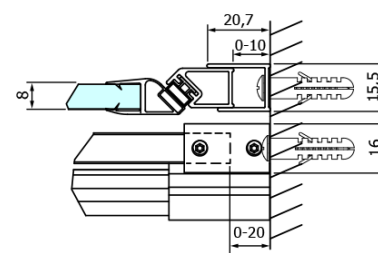

Objednací kód: GD4611B

Základné informácie

Značka: Gelco
Séria: DRAGON

Rozmery

Šírka: 1100 mm
Výška: 2000 mm

Vlastnosti

Záruka: 3 roky
Hmotnosť / ks: 51 kg
Balenie: 1 ks
Farba profilu: Čierna mat
Tvar: Dvere do niky
Typ otvárania: Posuvné
Smer otvárania: Univerzálne
Šírka vstupu: 420 mm
Typ výplne: Číre sklo
Úprava skla: Coated glass
Hrúbka skla: 8 mm
Inštalačná šírka od: 1020 mm
Inštalačná šírka do: 1110 mm
Vlastnosti: Bezrámové prevedenie
3D model: ÁNO

DRAGON BLACK montážna sada (Objednací kód: NDGDB04)

VOLCANO BLACK nalepovací magnet (Objednací kód: NDGVB35)

ALTIS BLACK pretoková lišta 1000 mm s koncovkami (Objednací kód: NDALB05)

Technický list

MODEL	A	B	C
GD4611B	1020-1110	510	420
GD4612B	1120-1210	560	470
GD4613B	1220-1310	610	520
GD4614B	1320-1410	660	570
GD4615B	1420-1510	710	620
GD4616B	1520-1610	760	670