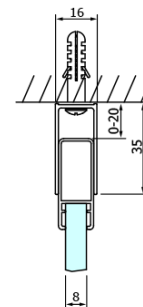

## Rozmery

Šírka: 900 mm  
Výška: 2000 mm

# DRAGON BLACK posuvné sprchové dveře rohový vchod 900mm, číre sklo

## Technický list

MODEL	A	B	C
GD4280B	780-880	385	360
GD4290B	880-900	450	410
GD4210B	980-1000	530	460

# DRAGON BLACK posuvné sprchové dveře rohový vchod 900mm, číre sklo

MODEL	A	B	C	D	E
GD4280GD4290	780-800	880-900	420	360	410
GD4280GD4210	780-800	980-1000	460	360	460
GD4280GD4211	780-800	1080-1100	500	360	510
GD4280GD4212	780-800	1180-1200	545	360	560
GD4290GD4210	880-900	980-1000	495	410	460
GD4290GD4211	880-900	1080-1100	530	410	510
GD4290GD4212	880-900	1180-1200	575	410	560
GD4210GD4211	980-1000	1080-1100	565	460	510
GD4210GD4212	980-1000	1180-1200	605	460	560
GD4211GD4212	1080-1100	1180-1200	635	510	560
GD4280BGD4290B	780-800	880-900	420	360	410
GD4280BGD4210B	780-800	980-1000	460	360	460
GD4290BGD4210B	880-900	980-1000	495	410	460