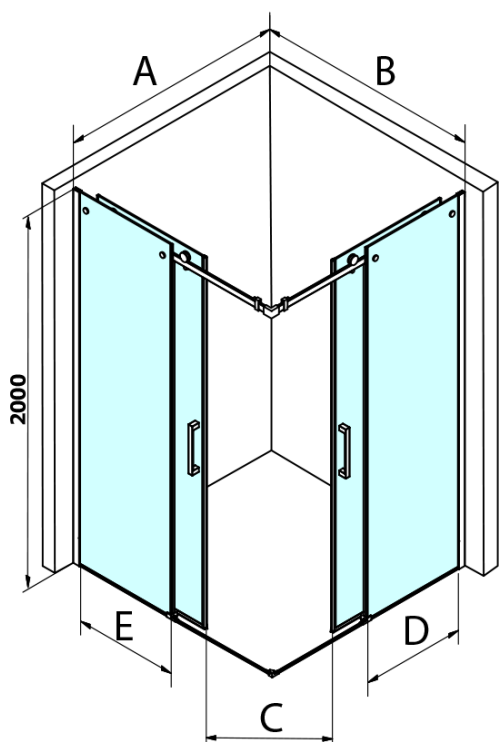

DRAGON BLACK posuvné sprchové dvere rohový vchod 900mm, číre sklo

Objednací kód: GD4290B

Základné informácie

Značka: Gelco
Séria: DRAGON

Rozmery

Šírka: 900 mm
Výška: 2000 mm

Vlastnosti

Farba profilu: Čierna mat
Tvar: Dvere do kombinácie
Typ otvárania: Posuvné
Typ výplne: Číre sklo
Úprava skla: Coated glass
Hrúbka skla: 8 mm
Vlastnosti: Bezrámové prevedenie
Hmotnosť / ks: 42.0 kg
Balenie: 1 ks
Záruka: 3 roky

Náhradné diely

Set magnetických tesnení 45 ° pre sklo 8/8mm, 2000mm (Objednací kód: NDTL04)
DRAGON montážna sada (Objednací kód: NDGD04)

DRAGON BLACK posuvné sprchové dveře rohový vchod 900mm, číre sklo

Technický list

MODEL	A	B	C
GD4280B	780-880	385	360
GD4290B	880-900	450	410
GD4210B	980-1000	530	460

DRAGON BLACK posuvné sprchové dveře rohový vchod
900mm, číre sklo

MODEL	A	B	C	D	E
GD4280GD4290	780-800	880-900	420	360	410
GD4280GD4210	780-800	980-1000	460	360	460
GD4280GD4211	780-800	1080-1100	500	360	510
GD4280GD4212	780-800	1180-1200	545	360	560
GD4290GD4210	880-900	980-1000	495	410	460
GD4290GD4211	880-900	1080-1100	530	410	510
GD4290GD4212	880-900	1180-1200	575	410	560
GD4210GD4211	980-1000	1080-1100	565	460	510
GD4210GD4212	980-1000	1180-1200	605	460	560
GD4211GD4212	1080-1100	1180-1200	635	510	560
GD4280BGD4290B	780-800	880-900	420	360	410
GD4280BGD4210B	780-800	980-1000	460	360	460
GD4290BGD4210B	880-900	980-1000	495	410	460