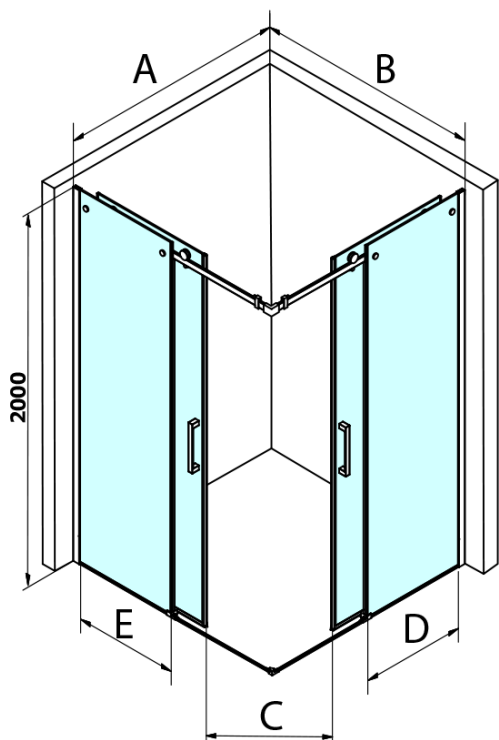

## Rozmery

Šírka: 900 mm  
Výška: 2000 mm

# DRAGON BLACK posuvné sprchové dveře rohový vchod 900mm, číre sklo

# DRAGON BLACK posuvné sprchové dveře rohový vchod 900mm, číre sklo

MODEL	A	B	C	D	E
GD4280GD4290	780-800	880-900	420	360	410
GD4280GD4210	780-800	980-1000	460	360	460
GD4280GD4211	780-800	1080-1100	500	360	510
GD4280GD4212	780-800	1180-1200	545	360	560
GD4290GD4210	880-900	980-1000	495	410	460
GD4290GD4211	880-900	1080-1100	530	410	510
GD4290GD4212	880-900	1180-1200	575	410	560
GD4210GD4211	980-1000	1080-1100	565	460	510
GD4210GD4212	980-1000	1180-1200	605	460	560
GD4211GD4212	1080-1100	1180-1200	635	510	560
GD4280BGD4290B	780-800	880-900	420	360	410
GD4280BGD4210B	780-800	980-1000	460	360	460
GD4290BGD4210B	880-900	980-1000	495	410	460