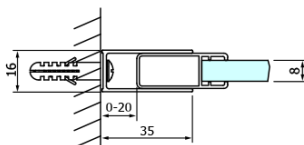

DRAGON BLACK posuvné sprchové dvere rohový vchod 900mm, číre sklo

Objednací kód: GD4290B

Základné informácie

Značka: Gelco
Séria: DRAGON

Rozmery

Šírka: 900 mm
Výška: 2000 mm

Vlastnosti

Farba profilu: Čierna mat
Tvar: Dvere do kombinácie
Typ otvárania: Posuvné
Typ výplne: Číre sklo
Úprava skla: Coated glass
Hrúbka skla: 8 mm
Vlastnosti: Bezrámové prevedenie
Hmotnosť / ks: 42.0 kg
Balenie: 1 ks
Záruka: 3 roky

Náhradné diely

Set magnetických tesnení 45 ° pre sklo 8/8mm, 2000mm (Objednací kód: NDTL04)
DRAGON montážna sada (Objednací kód: NDGD04)

DRAGON BLACK posuvné sprchové dveře rohový vchod 900mm, číre sklo

Technický list

MODEL	A	B	C
GD4280B	780-880	385	360
GD4290B	880-900	450	410
GD4210B	980-1000	530	460

DRAGON BLACK posuvné sprchové dveře rohový vchod 900mm, číre sklo

MODEL	A	B	C	D	E
GD4280GD4290	780-800	880-900	420	360	410
GD4280GD4210	780-800	980-1000	460	360	460
GD4280GD4211	780-800	1080-1100	500	360	510
GD4280GD4212	780-800	1180-1200	545	360	560
GD4290GD4210	880-900	980-1000	495	410	460
GD4290GD4211	880-900	1080-1100	530	410	510
GD4290GD4212	880-900	1180-1200	575	410	560
GD4210GD4211	980-1000	1080-1100	565	460	510
GD4210GD4212	980-1000	1180-1200	605	460	560
GD4211GD4212	1080-1100	1180-1200	635	510	560
GD4280BGD4290B	780-800	880-900	420	360	410
GD4280BGD4210B	780-800	980-1000	460	360	460
GD4290BGD4210B	880-900	980-1000	495	410	460