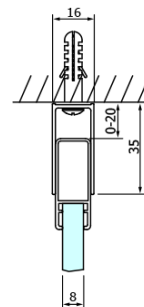

DRAGON BLACK posuvné sprchové dvere rohový vchod 900mm, číre sklo

Objednací kód: GD4290B

Základné informácie

Značka: Gelco
Séria: DRAGON

Rozmery

Šírka: 900 mm
Výška: 2000 mm

Vlastnosti

Farba profilu: Čierna mat
Tvar: Dvere do kombinácie
Typ otvárania: Posuvné
Typ výplne: Číre sklo
Úprava skla: Coated glass
Hrúbka skla: 8 mm
Vlastnosti: Bezrámové prevedenie
Hmotnosť / ks: 42.0 kg
Balenie: 1 ks
Záruka: 3 roky

Náhradné diely

Set magnetických tesnení 45 ° pre sklo 8/8mm, 2000mm (Objednací kód: NDTL04)
DRAGON montážna sada (Objednací kód: NDGD04)

DRAGON BLACK posuvné sprchové dveře rohový vchod 900mm, číre sklo

Technický list

MODEL	A	B	C
GD4280B	780-880	385	360
GD4290B	880-900	450	410
GD4210B	980-1000	530	460

DRAGON BLACK posuvné sprchové dveře rohový vchod 900mm, číre sklo

MODEL	A	B	C	D	E
GD4280GD4290	780-800	880-900	420	360	410
GD4280GD4210	780-800	980-1000	460	360	460
GD4280GD4211	780-800	1080-1100	500	360	510
GD4280GD4212	780-800	1180-1200	545	360	560
GD4290GD4210	880-900	980-1000	495	410	460
GD4290GD4211	880-900	1080-1100	530	410	510
GD4290GD4212	880-900	1180-1200	575	410	560
GD4210GD4211	980-1000	1080-1100	565	460	510
GD4210GD4212	980-1000	1180-1200	605	460	560
GD4211GD4212	1080-1100	1180-1200	635	510	560
GD4280BGD4290B	780-800	880-900	420	360	410
GD4280BGD4210B	780-800	980-1000	460	360	460
GD4290BGD4210B	880-900	980-1000	495	410	460