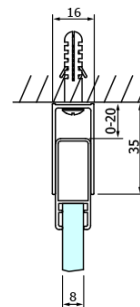

DRAGON BLACK posuvné sprchové dvere rohový vchod 900mm, číre sklo

Objednací kód: GD4290B

Základné informácie

Značka: Gelco
Séria: DRAGON

Rozmery

Šírka: 900 mm
Výška: 2000 mm

Vlastnosti

Farba profilu: Čierna mat
Tvar: Dvere do kombinácie
Typ otvárania: Posuvné
Typ výplne: Číre sklo
Úprava skla: Coated glass
Hrúbka skla: 8 mm
Vlastnosti: Bezrámové prevedenie
Hmotnosť / ks: 42.0 kg
Balenie: 1 ks
Záruka: 3 roky

Náhradné diely

Set magnetických tesnení 45 ° pre sklo 8/8mm, 2000mm (Objednací kód: NDTL04)
DRAGON montážna sada (Objednací kód: NDGD04)

DRAGON BLACK posuvné sprchové dveře rohový vchod 900mm, číre sklo

Technický list

MODEL	A	B	C
GD4280B	780-880	385	360
GD4290B	880-900	450	410
GD4210B	980-1000	530	460

DRAGON BLACK posuvné sprchové dveře rohový vchod
900mm, číre sklo

MODEL	A	B	C	D	E
GD4280GD4290	780-800	880-900	420	360	410
GD4280GD4210	780-800	980-1000	460	360	460
GD4280GD4211	780-800	1080-1100	500	360	510
GD4280GD4212	780-800	1180-1200	545	360	560
GD4290GD4210	880-900	980-1000	495	410	460
GD4290GD4211	880-900	1080-1100	530	410	510
GD4290GD4212	880-900	1180-1200	575	410	560
GD4210GD4211	980-1000	1080-1100	565	460	510
GD4210GD4212	980-1000	1180-1200	605	460	560
GD4211GD4212	1080-1100	1180-1200	635	510	560
GD4280BGD4290B	780-800	880-900	420	360	410
GD4280BGD4210B	780-800	980-1000	460	360	460
GD4290BGD4210B	880-900	980-1000	495	410	460