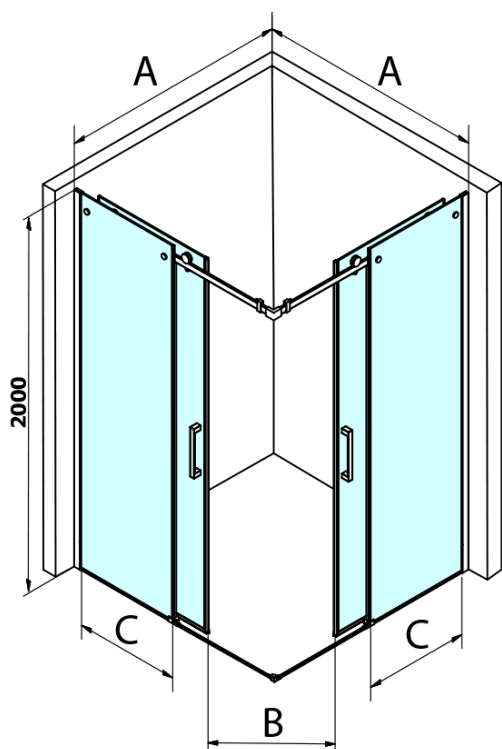

DRAGON BLACK posuvné sprchové dvere rohový vchod 900mm, číre sklo

Objednací kód: GD4290B

Základné informácie

Značka: Gelco
Séria: DRAGON

Rozmery

Šírka: 900 mm
Výška: 2000 mm

Vlastnosti

Farba profilu: Čierna mat
Tvar: Dvere do kombinácie
Typ otvárania: Posuvné
Typ výplne: Číre sklo
Úprava skla: Coated glass
Hrúbka skla: 8 mm
Vlastnosti: Bezrámové prevedenie
Hmotnosť / ks: 42.0 kg
Balenie: 1 ks
Záruka: 3 roky

Náhradné diely

Set magnetických tesnení 45 ° pre sklo 8/8mm, 2000mm (Objednací kód: NDTL04)
DRAGON montážna sada (Objednací kód: NDGD04)

DRAGON BLACK posuvné sprchové dveře rohový vchod 900mm, číre sklo

Technický list

MODEL	A	B	C
GD4280B	780-880	385	360
GD4290B	880-900	450	410
GD4210B	980-1000	530	460

DRAGON BLACK posuvné sprchové dveře rohový vchod
900mm, číre sklo

MODEL	A	B	C	D	E
GD4280GD4290	780-800	880-900	420	360	410
GD4280GD4210	780-800	980-1000	460	360	460
GD4280GD4211	780-800	1080-1100	500	360	510
GD4280GD4212	780-800	1180-1200	545	360	560
GD4290GD4210	880-900	980-1000	495	410	460
GD4290GD4211	880-900	1080-1100	530	410	510
GD4290GD4212	880-900	1180-1200	575	410	560
GD4210GD4211	980-1000	1080-1100	565	460	510
GD4210GD4212	980-1000	1180-1200	605	460	560
GD4211GD4212	1080-1100	1180-1200	635	510	560
GD4280BGD4290B	780-800	880-900	420	360	410
GD4280BGD4210B	780-800	980-1000	460	360	460
GD4290BGD4210B	880-900	980-1000	495	410	460