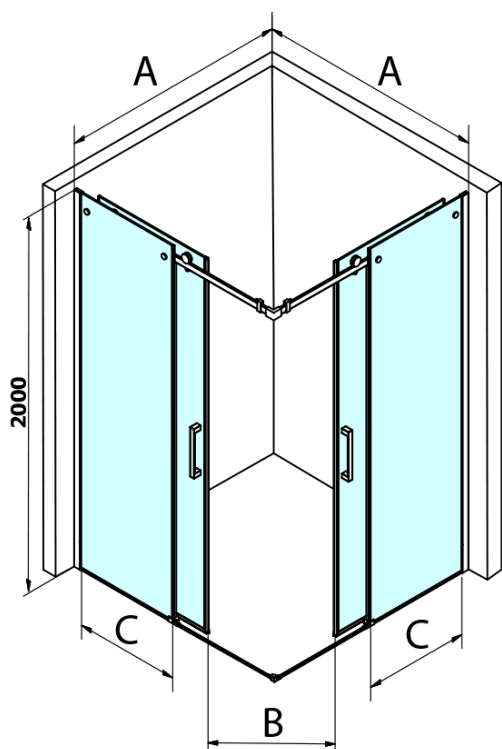

DRAGON BLACK posuvné sprchové dvere rohový vchod 900mm, číre sklo

Objednací kód: GD4290B

Základné informácie

Značka: Gelco
Séria: DRAGON

Rozmery

Šírka: 900 mm
Výška: 2000 mm

Vlastnosti

Farba profilu: Čierna mat
Tvar: Dvere do kombinácie
Typ otvárania: Posuvné
Typ výplne: Číre sklo
Úprava skla: Coated glass
Hrúbka skla: 8 mm
Vlastnosti: Bezrámové prevedenie
Hmotnosť / ks: 42.0 kg
Balenie: 1 ks
Záruka: 3 roky

Náhradné diely

Set magnetických tesnení 45 ° pre sklo 8/8mm, 2000mm (Objednací kód: NDTL04)
DRAGON montážna sada (Objednací kód: NDGD04)

DRAGON BLACK posuvné sprchové dveře rohový vchod 900mm, číre sklo

Technický list

MODEL	A	B	C
GD4280B	780-880	385	360
GD4290B	880-900	450	410
GD4210B	980-1000	530	460

DRAGON BLACK posuvné sprchové dveře rohový vchod 900mm, číre sklo

MODEL	A	B	C	D	E
GD4280GD4290	780-800	880-900	420	360	410
GD4280GD4210	780-800	980-1000	460	360	460
GD4280GD4211	780-800	1080-1100	500	360	510
GD4280GD4212	780-800	1180-1200	545	360	560
GD4290GD4210	880-900	980-1000	495	410	460
GD4290GD4211	880-900	1080-1100	530	410	510
GD4290GD4212	880-900	1180-1200	575	410	560
GD4210GD4211	980-1000	1080-1100	565	460	510
GD4210GD4212	980-1000	1180-1200	605	460	560
GD4211GD4212	1080-1100	1180-1200	635	510	560
GD4280BGD4290B	780-800	880-900	420	360	410
GD4280BGD4210B	780-800	980-1000	460	360	460
GD4290BGD4210B	880-900	980-1000	495	410	460