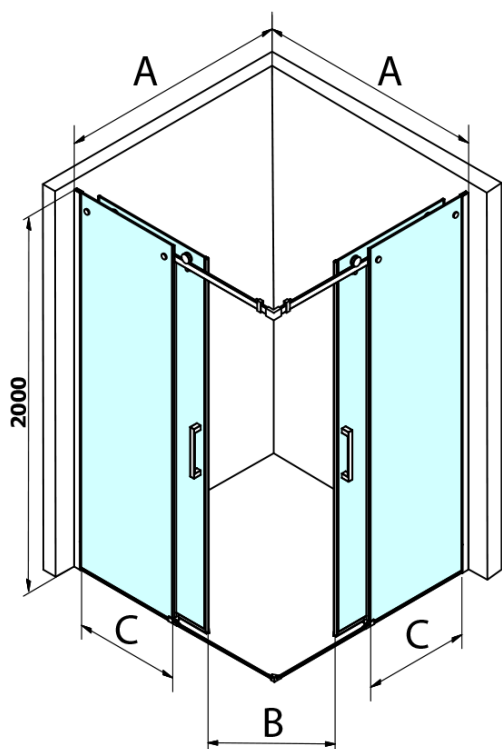

DRAGON BLACK posuvné sprchové dveře rohový vchod 900mm, číre sklo

Technický list

MODEL	A	B	C
GD4280B	780-880	385	360
GD4290B	880-900	450	410
GD4210B	980-1000	530	460