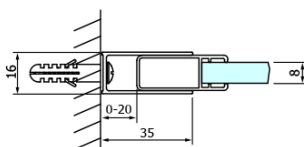

DRAGON BLACK posuvné sprchové dvere rohový vchod 900mm, číre sklo

Objednací kód: GD4290B

Základné informácie

Značka: Gelco
Séria: DRAGON

Rozmery

Šírka: 900 mm
Výška: 2000 mm

Vlastnosti

Farba profilu: Čierna mat
Tvar: Dvere do kombinácie
Typ otvárania: Posuvné
Typ výplne: Číre sklo
Úprava skla: Coated glass
Hrúbka skla: 8 mm
Vlastnosti: Bezrámové prevedenie
Hmotnosť / ks: 42.0 kg
Balenie: 1 ks
Záruka: 3 roky

Náhradné diely

Set magnetických tesnení 45 ° pre sklo 8/8mm, 2000mm (Objednací kód: NDTL04)
DRAGON montážna sada (Objednací kód: NDGD04)

DRAGON BLACK posuvné sprchové dveře rohový vchod 900mm, číre sklo

Technický list

MODEL	A	B	C
GD4280B	780-880	385	360
GD4290B	880-900	450	410
GD4210B	980-1000	530	460

DRAGON BLACK posuvné sprchové dveře rohový vchod
900mm, číre sklo

MODEL	A	B	C	D	E
GD4280GD4290	780-800	880-900	420	360	410
GD4280GD4210	780-800	980-1000	460	360	460
GD4280GD4211	780-800	1080-1100	500	360	510
GD4280GD4212	780-800	1180-1200	545	360	560
GD4290GD4210	880-900	980-1000	495	410	460
GD4290GD4211	880-900	1080-1100	530	410	510
GD4290GD4212	880-900	1180-1200	575	410	560
GD4210GD4211	980-1000	1080-1100	565	460	510
GD4210GD4212	980-1000	1180-1200	605	460	560
GD4211GD4212	1080-1100	1180-1200	635	510	560
GD4280BGD4290B	780-800	880-900	420	360	410
GD4280BGD4210B	780-800	980-1000	460	360	460
GD4290BGD4210B	880-900	980-1000	495	410	460