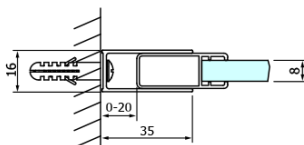

DRAGON BLACK posuvné sprchové dvere rohový vchod 800mm, číre sklo

Objednací kód: GD4280B

Základné informácie

Značka: Gelco
Séria: DRAGON

Rozmery

Šírka: 800 mm
Výška: 2000 mm

Vlastnosti

Farba profilu: Čierna mat
Tvar: Dvere do kombinácie
Typ otvárania: Posuvné
Typ výplne: Číre sklo
Úprava skla: Coated glass
Hrúbka skla: 8 mm
Vlastnosti: Bezrámové prevedenie
Hmotnosť / ks: 38.0 kg
Balenie: 1 ks
Záruka: 3 roky

Náhradné diely

Set magnetických tesnení 45 ° pre sklo 8/8mm, 2000mm (Objednací kód: NDTL04)
DRAGON montážna sada (Objednací kód: NDGD04)

DRAGON BLACK posuvné sprchové dveře rohový vchod 800mm, číre sklo

Technický list

MODEL	A	B	C
GD4280B	780-880	385	360
GD4290B	880-900	450	410
GD4210B	980-1000	530	460

DRAGON BLACK posuvné sprchové dveře rohový vchod
800mm, číre sklo

MODEL	A	B	C	D	E
GD4280GD4290	780-800	880-900	420	360	410
GD4280GD4210	780-800	980-1000	460	360	460
GD4280GD4211	780-800	1080-1100	500	360	510
GD4280GD4212	780-800	1180-1200	545	360	560
GD4290GD4210	880-900	980-1000	495	410	460
GD4290GD4211	880-900	1080-1100	530	410	510
GD4290GD4212	880-900	1180-1200	575	410	560
GD4210GD4211	980-1000	1080-1100	565	460	510
GD4210GD4212	980-1000	1180-1200	605	460	560
GD4211GD4212	1080-1100	1180-1200	635	510	560
GD4280BGD4290B	780-800	880-900	420	360	410
GD4280BGD4210B	780-800	980-1000	460	360	460
GD4290BGD4210B	880-900	980-1000	495	410	460