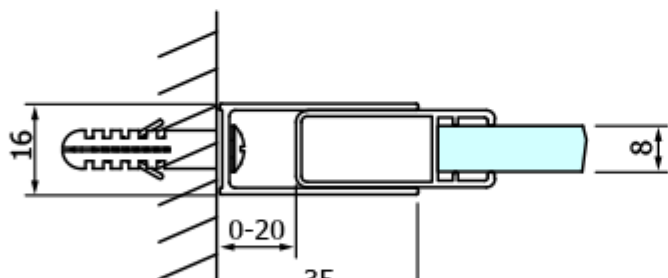

## Rozmery

Šírka: 800 mm  
Výška: 2000 mm

## Technický list

DRAGON BLACK posuvné sprchové dvere rohový vchod  
800mm, číre sklo

MODEL
GD4280B
GD4290B
GD4210B

DRAGON BLACK posuvné sprchové dvere rohový vchod  
800mm, číre sklo

DRAGON BLACK posuvné sprchové dvere rohový vchod  
800mm, číre sklo

MODEL
GD4280GD4290
GD4280GD4210
GD4280GD4211
GD4280GD4212
GD4290GD4210
GD4290GD4211
GD4290GD4212
GD4210GD4211
GD4210GD4212
GD4211GD4212
GD4280BGD4290
GD4280BGD4210
GD4290BGD4210

DRAGON BLACK posuvné sprchové dvere rohový vchod  
800mm, číre sklo