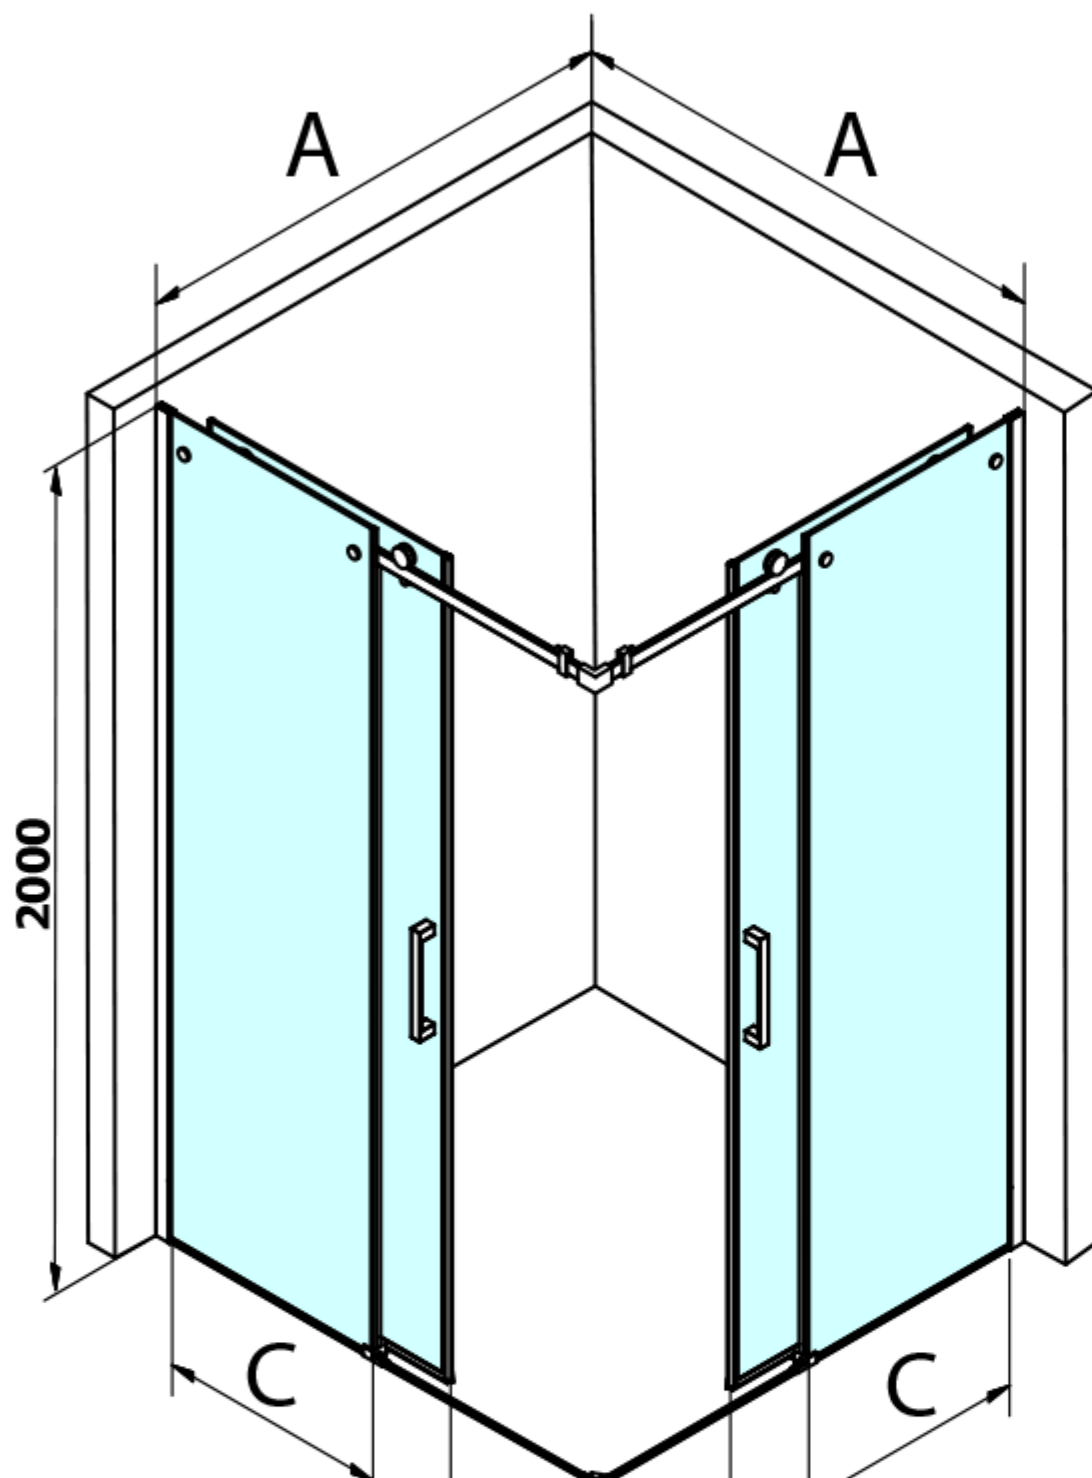

# DRAGON BLACK posuvné sprchové dvere rohový vchod 800mm, číre sklo

Objednací kód: GD4280B

## Rozmery

Šírka: 800 mm  
Výška: 2000 mm

## Technický list

DRAGON BLACK posuvné sprchové dvere rohový vchod  
800mm, číre sklo

MODEL
GD4280B
GD4290B
GD4210B

DRAGON BLACK posuvné sprchové dvere rohový vchod  
800mm, číre sklo

DRAGON BLACK posuvné sprchové dvere rohový vchod  
800mm, číre sklo