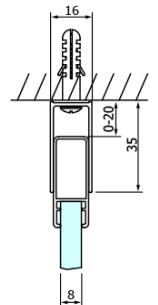

DRAGON BLACK sprchové dvere rohový vchod 800 mm, číre sklo

Objednací kód: GD4280B

Základné informácie

Značka: Gelco
Séria: DRAGON

Rozmery

Šírka: 800 mm
Výška: 2000 mm

Vlastnosti

Farba profilu: Čierna mat
Tvar: Dvere do kombinácie
Typ otvárania: Posuvné
Typ výplne: Číre sklo
Úprava skla: Coated glass
Hrúbka skla: 8 mm
Vlastnosti: Bezrámové prevedenie
Hmotnosť / ks: 38.0 kg
Balenie: 1 ks
Záruka: 3 roky

Náhradné diely

DRAGON montážna sada (Objednací kód: NDGD04)

**DRAGON BLACK sprchové dveře rohový vchod 800 mm,
číre sklo**

Technický list

MODEL	A	B	C
GD4280B	780-880	385	360
GD4290B	880-900	450	410
GD4210B	980-1000	530	460

**DRAGON BLACK sprchové dveře rohový vchod 800 mm,
číre sklo**

MODEL	A	B	C	D	E
GD4280GD4290	780-800	880-900	420	360	410
GD4280GD4210	780-800	980-1000	460	360	460
GD4280GD4211	780-800	1080-1100	500	360	510
GD4280GD4212	780-800	1180-1200	545	360	560
GD4290GD4210	880-900	980-1000	495	410	460
GD4290GD4211	880-900	1080-1100	530	410	510
GD4290GD4212	880-900	1180-1200	575	410	560
GD4210GD4211	980-1000	1080-1100	565	460	510
GD4210GD4212	980-1000	1180-1200	605	460	560
GD4211GD4212	1080-1100	1180-1200	635	510	560
GD4280BGD4290B	780-800	880-900	420	360	410
GD4280BGD4210B	780-800	980-1000	460	360	460
GD4290BGD4210B	880-900	980-1000	495	410	460