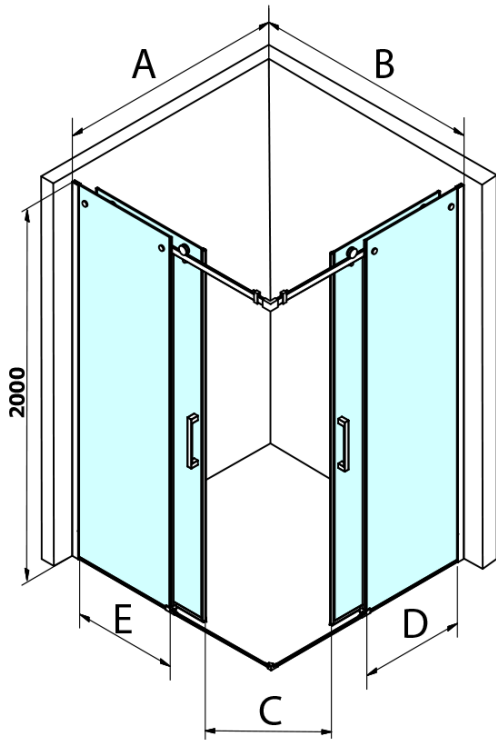

DRAGON BLACK sprchové dvere rohový vchod 800 mm, číre sklo

Objednací kód: GD4280B

Základné informácie

Značka: Gelco
Séria: DRAGON

Rozmery

Šírka: 800 mm
Výška: 2000 mm

Vlastnosti

Farba profilu: Čierna mat
Tvar: Dvere do kombinácie
Typ otvárania: Posuvné
Typ výplne: Číre sklo
Úprava skla: Coated glass
Hrúbka skla: 8 mm
Vlastnosti: Bezrámové prevedenie
Hmotnosť / ks: 38.0 kg
Balenie: 1 ks
Záruka: 3 roky

Náhradné diely

DRAGON montážna sada (Objednací kód: NDGD04)

**DRAGON BLACK sprchové dveře rohový vchod 800 mm,
číre sklo**

Technický list

MODEL	A	B	C
GD4280B	780-880	385	360
GD4290B	880-900	450	410
GD4210B	980-1000	530	460

**DRAGON BLACK sprchové dveře rohový vchod 800 mm,
číre sklo**

MODEL	A	B	C	D	E
GD4280GD4290	780-800	880-900	420	360	410
GD4280GD4210	780-800	980-1000	460	360	460
GD4280GD4211	780-800	1080-1100	500	360	510
GD4280GD4212	780-800	1180-1200	545	360	560
GD4290GD4210	880-900	980-1000	495	410	460
GD4290GD4211	880-900	1080-1100	530	410	510
GD4290GD4212	880-900	1180-1200	575	410	560
GD4210GD4211	980-1000	1080-1100	565	460	510
GD4210GD4212	980-1000	1180-1200	605	460	560
GD4211GD4212	1080-1100	1180-1200	635	510	560
GD4280BGD4290B	780-800	880-900	420	360	410
GD4280BGD4210B	780-800	980-1000	460	360	460
GD4290BGD4210B	880-900	980-1000	495	410	460