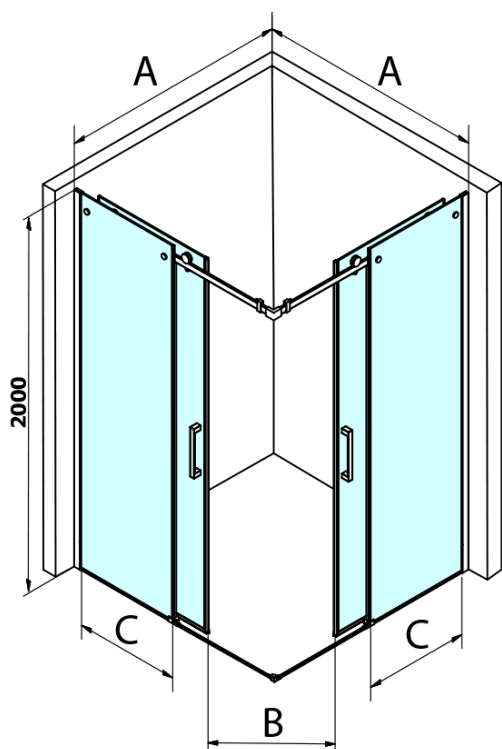

DRAGON BLACK posuvné sprchové dvere rohový vchod 800mm, číre sklo

Objednací kód: GD4280B

Základné informácie

Značka: Gelco
Séria: DRAGON

Rozmery

Šírka: 800 mm
Výška: 2000 mm

Vlastnosti

Farba profilu: Čierna mat
Tvar: Dvere do kombinácie
Typ otvárania: Posuvné
Typ výplne: Číre sklo
Úprava skla: Coated glass
Hrúbka skla: 8 mm
Vlastnosti: Bezrámové prevedenie
Hmotnosť / ks: 38.0 kg
Balenie: 1 ks
Záruka: 3 roky

Náhradné diely

Set magnetických tesnení 45 ° pre sklo 8/8mm, 2000mm (Objednací kód: NDTL04)
DRAGON montážna sada (Objednací kód: NDGD04)

DRAGON BLACK posuvné sprchové dveře rohový vchod 800mm, číre sklo

Technický list

MODEL	A	B	C
GD4280B	780-880	385	360
GD4290B	880-900	450	410
GD4210B	980-1000	530	460

DRAGON BLACK posuvné sprchové dveře rohový vchod
800mm, číre sklo

MODEL	A	B	C	D	E
GD4280GD4290	780-800	880-900	420	360	410
GD4280GD4210	780-800	980-1000	460	360	460
GD4280GD4211	780-800	1080-1100	500	360	510
GD4280GD4212	780-800	1180-1200	545	360	560
GD4290GD4210	880-900	980-1000	495	410	460
GD4290GD4211	880-900	1080-1100	530	410	510
GD4290GD4212	880-900	1180-1200	575	410	560
GD4210GD4211	980-1000	1080-1100	565	460	510
GD4210GD4212	980-1000	1180-1200	605	460	560
GD4211GD4212	1080-1100	1180-1200	635	510	560
GD4280BGD4290B	780-800	880-900	420	360	410
GD4280BGD4210B	780-800	980-1000	460	360	460
GD4290BGD4210B	880-900	980-1000	495	410	460