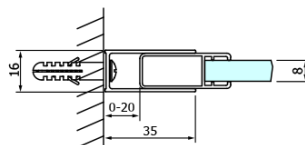

DRAGON BLACK sprchové dvere rohový vchod 800 mm, číre sklo

Objednací kód: GD4280B

Základné informácie

Značka: Gelco
Séria: DRAGON

Rozmery

Šírka: 800 mm
Výška: 2000 mm

Vlastnosti

Farba profilu: Čierna mat
Tvar: Dvere do kombinácie
Typ otvárania: Posuvné
Typ výplne: Číre sklo
Úprava skla: Coated glass
Hrúbka skla: 8 mm
Vlastnosti: Bezrámové prevedenie
Hmotnosť / ks: 38.0 kg
Balenie: 1 ks
Záruka: 3 roky

Náhradné diely

DRAGON montážna sada (Objednací kód: NDGD04)

**DRAGON BLACK sprchové dveře rohový vchod 800 mm,
číre sklo**

Technický list

MODEL	A	B	C
GD4280B	780-880	385	360
GD4290B	880-900	450	410
GD4210B	980-1000	530	460

**DRAGON BLACK sprchové dveře rohový vchod 800 mm,
číre sklo**

MODEL	A	B	C	D	E
GD4280GD4290	780-800	880-900	420	360	410
GD4280GD4210	780-800	980-1000	460	360	460
GD4280GD4211	780-800	1080-1100	500	360	510
GD4280GD4212	780-800	1180-1200	545	360	560
GD4290GD4210	880-900	980-1000	495	410	460
GD4290GD4211	880-900	1080-1100	530	410	510
GD4290GD4212	880-900	1180-1200	575	410	560
GD4210GD4211	980-1000	1080-1100	565	460	510
GD4210GD4212	980-1000	1180-1200	605	460	560
GD4211GD4212	1080-1100	1180-1200	635	510	560
GD4280BGD4290B	780-800	880-900	420	360	410
GD4280BGD4210B	780-800	980-1000	460	360	460
GD4290BGD4210B	880-900	980-1000	495	410	460