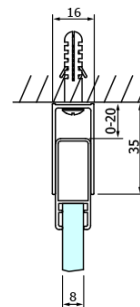

DRAGON BLACK posuvné sprchové dvere rohový vchod 800mm, číre sklo

Objednací kód: GD4280B

Základné informácie

Značka: Gelco
Séria: DRAGON

Rozmery

Šírka: 800 mm
Výška: 2000 mm

Vlastnosti

Farba profilu: Čierna mat
Tvar: Dvere do kombinácie
Typ otvárania: Posuvné
Typ výplne: Číre sklo
Úprava skla: Coated glass
Hrúbka skla: 8 mm
Vlastnosti: Bezrámové prevedenie
Hmotnosť / ks: 38.0 kg
Balenie: 1 ks
Záruka: 3 roky

Náhradné diely

Set magnetických tesnení 45 ° pre sklo 8/8mm, 2000mm (Objednací kód: NDTL04)
DRAGON montážna sada (Objednací kód: NDGD04)

DRAGON BLACK posuvné sprchové dveře rohový vchod 800mm, číre sklo

Technický list

MODEL	A	B	C
GD4280B	780-880	385	360
GD4290B	880-900	450	410
GD4210B	980-1000	530	460

DRAGON BLACK posuvné sprchové dveře rohový vchod
800mm, číre sklo

MODEL	A	B	C	D	E
GD4280GD4290	780-800	880-900	420	360	410
GD4280GD4210	780-800	980-1000	460	360	460
GD4280GD4211	780-800	1080-1100	500	360	510
GD4280GD4212	780-800	1180-1200	545	360	560
GD4290GD4210	880-900	980-1000	495	410	460
GD4290GD4211	880-900	1080-1100	530	410	510
GD4290GD4212	880-900	1180-1200	575	410	560
GD4210GD4211	980-1000	1080-1100	565	460	510
GD4210GD4212	980-1000	1180-1200	605	460	560
GD4211GD4212	1080-1100	1180-1200	635	510	560
GD4280BGD4290B	780-800	880-900	420	360	410
GD4280BGD4210B	780-800	980-1000	460	360	460
GD4290BGD4210B	880-900	980-1000	495	410	460