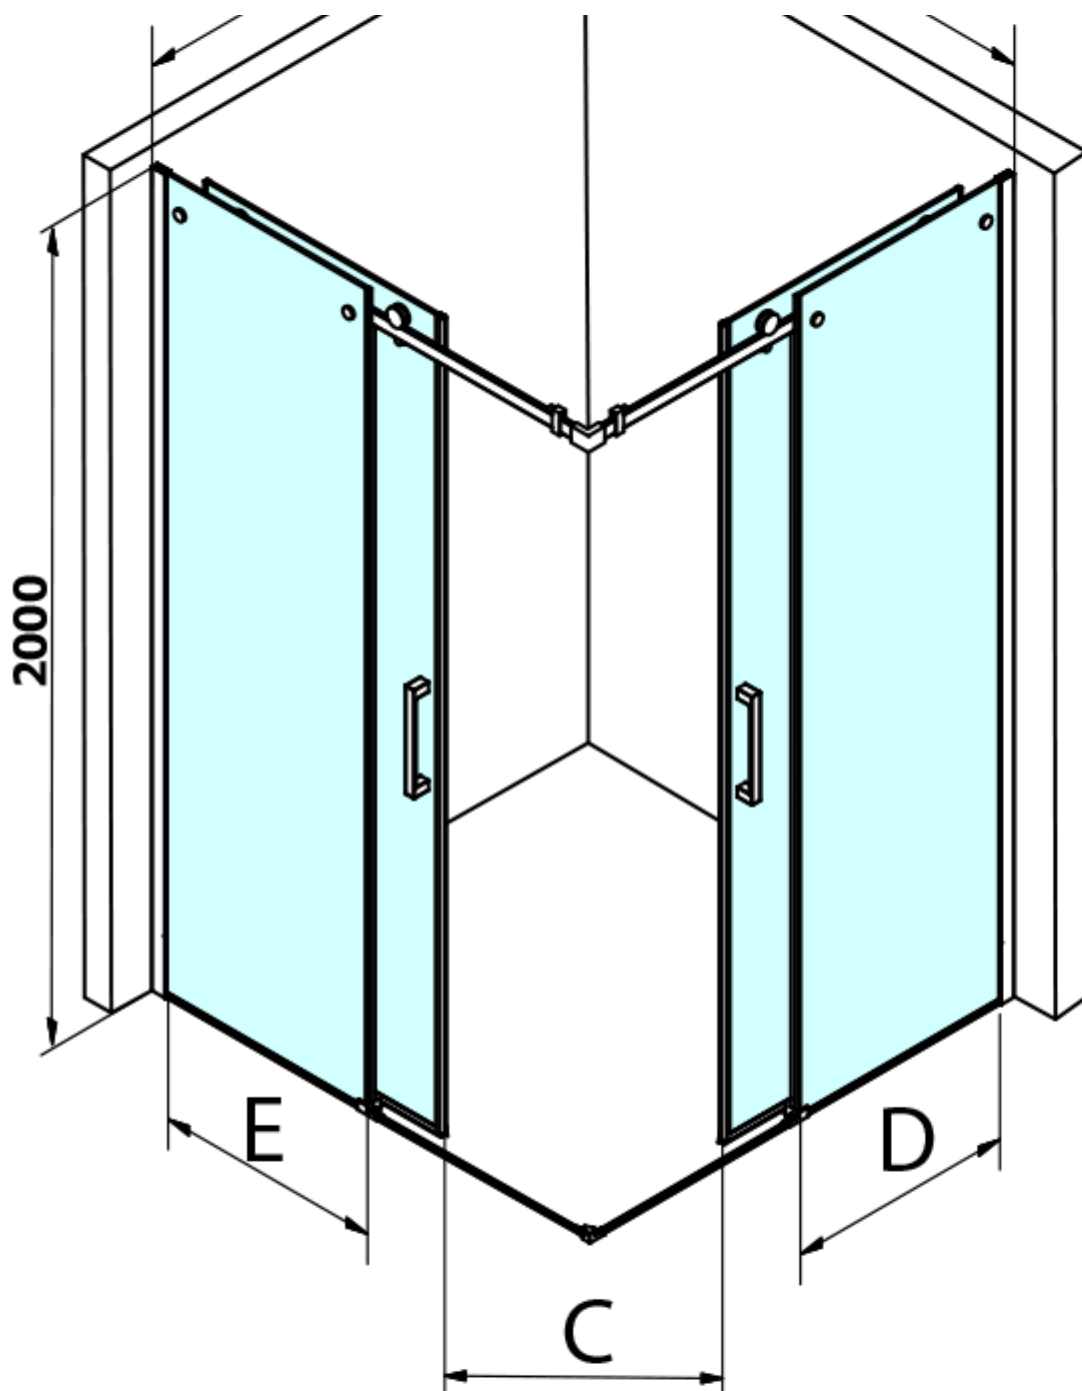

# DRAGON BLACK posuvné sprchové dvere rohový vchod 800mm, číre sklo

Objednací kód: GD4280B

## Rozmery

Šírka: 800 mm  
Výška: 2000 mm

## Technický list

DRAGON BLACK posuvné sprchové dvere rohový vchod  
800mm, číre sklo

MODEL
GD4280B
GD4290B
GD4210B

DRAGON BLACK posuvné sprchové dvere rohový vchod  
800mm, číre sklo

DRAGON BLACK posuvné sprchové dvere rohový vchod  
800mm, číre sklo

MODEL
GD4280GD4290
GD4280GD4210
GD4280GD4211
GD4280GD4212
GD4290GD4210
GD4290GD4211
GD4290GD4212
GD4210GD4211
GD4210GD4212
GD4211GD4212
GD4280BGD4290
GD4280BGD4210
GD4290BGD4210

DRAGON BLACK posuvné sprchové dvere rohový vchod  
800mm, číre sklo