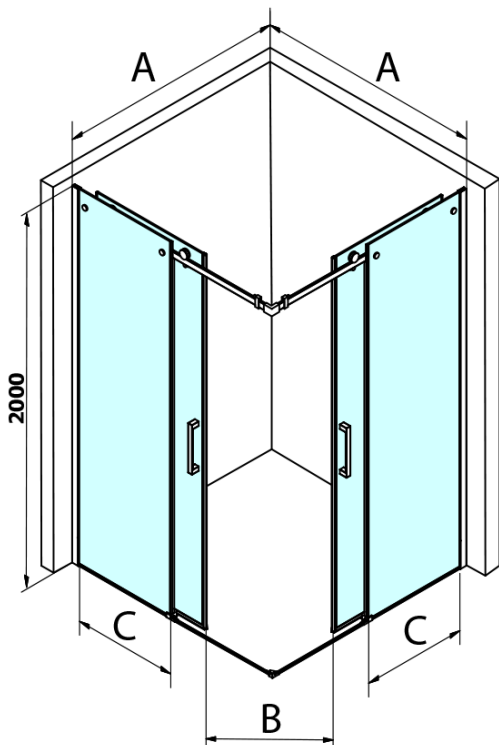

DRAGON BLACK sprchové dvere rohový vchod 800 mm, číre sklo

Objednací kód: GD4280B

Základné informácie

Značka: Gelco
Séria: DRAGON

Rozmery

Šírka: 800 mm
Výška: 2000 mm

Vlastnosti

Farba profilu: Čierna mat
Tvar: Dvere do kombinácie
Typ otvárania: Posuvné
Typ výplne: Číre sklo
Úprava skla: Coated glass
Hrúbka skla: 8 mm
Vlastnosti: Bezrámové prevedenie
Hmotnosť / ks: 38.0 kg
Balenie: 1 ks
Záruka: 3 roky

Náhradné diely

DRAGON montážna sada (Objednací kód: NDGD04)

**DRAGON BLACK sprchové dveře rohový vchod 800 mm,
číre sklo**

Technický list

MODEL	A	B	C
GD4280B	780-880	385	360
GD4290B	880-900	450	410
GD4210B	980-1000	530	460

**DRAGON BLACK sprchové dveře rohový vchod 800 mm,
číre sklo**

MODEL	A	B	C	D	E
GD4280GD4290	780-800	880-900	420	360	410
GD4280GD4210	780-800	980-1000	460	360	460
GD4280GD4211	780-800	1080-1100	500	360	510
GD4280GD4212	780-800	1180-1200	545	360	560
GD4290GD4210	880-900	980-1000	495	410	460
GD4290GD4211	880-900	1080-1100	530	410	510
GD4290GD4212	880-900	1180-1200	575	410	560
GD4210GD4211	980-1000	1080-1100	565	460	510
GD4210GD4212	980-1000	1180-1200	605	460	560
GD4211GD4212	1080-1100	1180-1200	635	510	560
GD4280BGD4290B	780-800	880-900	420	360	410
GD4280BGD4210B	780-800	980-1000	460	360	460
GD4290BGD4210B	880-900	980-1000	495	410	460