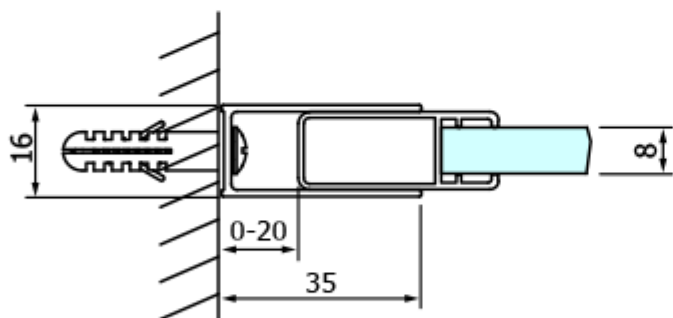

## Rozmery

Šírka: 800 mm  
Výška: 2000 mm

## Technický list

DRAGON BLACK posuvné sprchové dvere rohový vchod  
800mm, číre sklo

MODEL
GD4280B
GD4290B
GD4210B

DRAGON BLACK posuvné sprchové dvere rohový vchod  
800mm, číre sklo

DRAGON BLACK posuvné sprchové dvere rohový vchod  
800mm, číre sklo