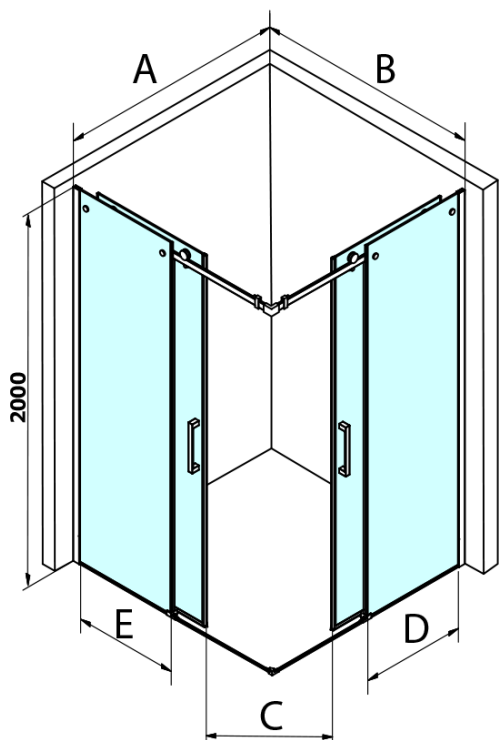

## Rozmery

Šírka: 1000 mm  
Výška: 2000 mm

## Vlastnosti

Farba profilu: Čierna mat  
Tvar: Dvere do kombinácie  
Typ otvárania: Posuvné  
Typ výplne: Číre sklo  
Úprava skla: Coated glass  
Hrúbka skla: 8 mm  
Vlastnosti: Bezrámové prevedenie  
Hmotnosť / ks: 46.0 kg  
Balenie: 1 ks  
Záruka: 3 roky

# DRAGON BLACK posuvné sprchové dveře rohový vchod 1000mm, číre sklo

## Technický list

MODEL	A	B	C
GD4280B	780-880	385	360
GD4290B	880-900	450	410
GD4210B	980-1000	530	460

**DRAGON BLACK posuvné sprchové dveře rohový vchod**  
 1000mm, číre sklo

MODEL	A	B	C	D	E
GD4280GD4290	780-800	880-900	420	360	410
GD4280GD4210	780-800	980-1000	460	360	460
GD4280GD4211	780-800	1080-1100	500	360	510
GD4280GD4212	780-800	1180-1200	545	360	560
GD4290GD4210	880-900	980-1000	495	410	460
GD4290GD4211	880-900	1080-1100	530	410	510
GD4290GD4212	880-900	1180-1200	575	410	560
GD4210GD4211	980-1000	1080-1100	565	460	510
GD4210GD4212	980-1000	1180-1200	605	460	560
GD4211GD4212	1080-1100	1180-1200	635	510	560
GD4280BGD4290B	780-800	880-900	420	360	410
GD4280BGD4210B	780-800	980-1000	460	360	460
GD4290BGD4210B	880-900	980-1000	495	410	460