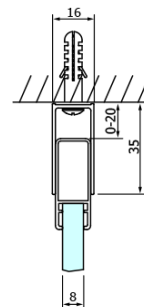

ALTIS BLACK sada krytiiek skrutiek (Objednací kód: NDALB06)

DRAGON BLACK posuvné sprchové dveře rohový vchod 1000mm, číre sklo

Technický list

MODEL	A	B	C
GD4280B	780-880	385	360
GD4290B	880-900	450	410
GD4210B	980-1000	530	460

DRAGON BLACK posuvné sprchové dveře rohový vchod 1000mm, číre sklo

MODEL	A	B	C	D	E
GD4280GD4290	780-800	880-900	420	360	410
GD4280GD4210	780-800	980-1000	460	360	460
GD4280GD4211	780-800	1080-1100	500	360	510
GD4280GD4212	780-800	1180-1200	545	360	560
GD4290GD4210	880-900	980-1000	495	410	460
GD4290GD4211	880-900	1080-1100	530	410	510
GD4290GD4212	880-900	1180-1200	575	410	560
GD4210GD4211	980-1000	1080-1100	565	460	510
GD4210GD4212	980-1000	1180-1200	605	460	560
GD4211GD4212	1080-1100	1180-1200	635	510	560
GD4280BGD4290B	780-800	880-900	420	360	410
GD4280BGD4210B	780-800	980-1000	460	360	460
GD4290BGD4210B	880-900	980-1000	495	410	460