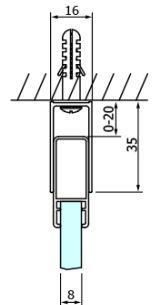

## Rozmery

Šírka: 1000 mm  
Výška: 2000 mm

## Vlastnosti

Farba profilu: Čierna mat  
Tvar: Dvere do kombinácie  
Typ otvárania: Posuvné  
Typ výplne: Číre sklo  
Úprava skla: Coated glass  
Hrúbka skla: 8 mm  
Vlastnosti: Bezrámové prevedenie  
Hmotnosť / ks: 46.0 kg  
Balenie: 1 ks  
Záruka: 3 roky

## Náhradné diely

DRAGON montážna sada (Objednací kód: NDGD04)

**DRAGON BLACK sprchové dveře rohový vchod 1000 mm,  
číre sklo**

**Technický list**

| MODEL   | A        | B   | C   |
|---------|----------|-----|-----|
| GD4280B | 780-880  | 385 | 360 |
| GD4290B | 880-900  | 450 | 410 |
| GD4210B | 980-1000 | 530 | 460 |

**DRAGON BLACK sprchové dveře rohový vchod 1000 mm,  
číre sklo**

| MODEL          | A         | B         | C   | D   | E   |
|----------------|-----------|-----------|-----|-----|-----|
| GD4280GD4290   | 780-800   | 880-900   | 420 | 360 | 410 |
| GD4280GD4210   | 780-800   | 980-1000  | 460 | 360 | 460 |
| GD4280GD4211   | 780-800   | 1080-1100 | 500 | 360 | 510 |
| GD4280GD4212   | 780-800   | 1180-1200 | 545 | 360 | 560 |
| GD4290GD4210   | 880-900   | 980-1000  | 495 | 410 | 460 |
| GD4290GD4211   | 880-900   | 1080-1100 | 530 | 410 | 510 |
| GD4290GD4212   | 880-900   | 1180-1200 | 575 | 410 | 560 |
| GD4210GD4211   | 980-1000  | 1080-1100 | 565 | 460 | 510 |
| GD4210GD4212   | 980-1000  | 1180-1200 | 605 | 460 | 560 |
| GD4211GD4212   | 1080-1100 | 1180-1200 | 635 | 510 | 560 |
| GD4280BGD4290B | 780-800   | 880-900   | 420 | 360 | 410 |
| GD4280BGD4210B | 780-800   | 980-1000  | 460 | 360 | 460 |
| GD4290BGD4210B | 880-900   | 980-1000  | 495 | 410 | 460 |