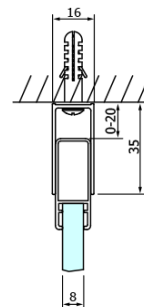

## Rozmery

Šírka: 1000 mm  
Výška: 2000 mm

## Náhradné diely

Set magnetických tesnení 45 ° pre sklo 8/8mm, 2000mm (Objednací kód: NDTL04)  
DRAGON montážna sada (Objednací kód: NDGD04)

# DRAGON BLACK posuvné sprchové dveře rohový vchod 1000mm, číre sklo

## Technický list

MODEL	A	B	C
GD4280B	780-880	385	360
GD4290B	880-900	450	410
GD4210B	980-1000	530	460

**DRAGON BLACK posuvné sprchové dveře rohový vchod**  
 1000mm, číre sklo

MODEL	A	B	C	D	E
GD4280GD4290	780-800	880-900	420	360	410
GD4280GD4210	780-800	980-1000	460	360	460
GD4280GD4211	780-800	1080-1100	500	360	510
GD4280GD4212	780-800	1180-1200	545	360	560
GD4290GD4210	880-900	980-1000	495	410	460
GD4290GD4211	880-900	1080-1100	530	410	510
GD4290GD4212	880-900	1180-1200	575	410	560
GD4210GD4211	980-1000	1080-1100	565	460	510
GD4210GD4212	980-1000	1180-1200	605	460	560
GD4211GD4212	1080-1100	1180-1200	635	510	560
GD4280BGD4290B	780-800	880-900	420	360	410
GD4280BGD4210B	780-800	980-1000	460	360	460
GD4290BGD4210B	880-900	980-1000	495	410	460