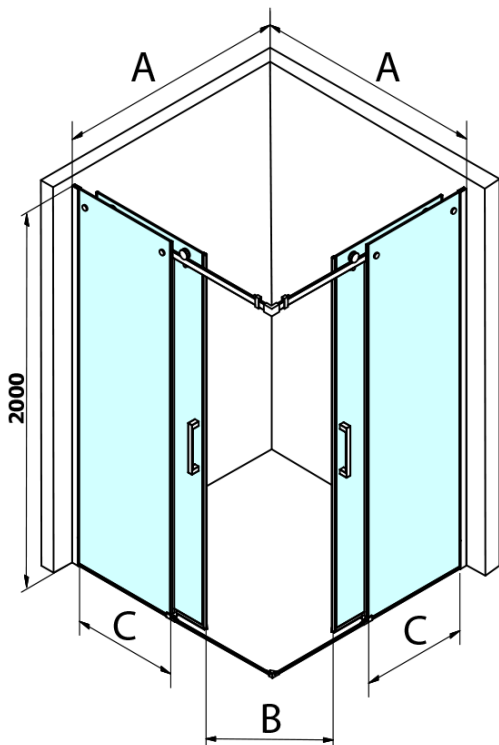

**DRAGON BLACK sprchové dveře rohový vchod 1000 mm,
číre sklo**

Technický list

MODEL	A	B	C
GD4280B	780-880	385	360
GD4290B	880-900	450	410
GD4210B	980-1000	530	460