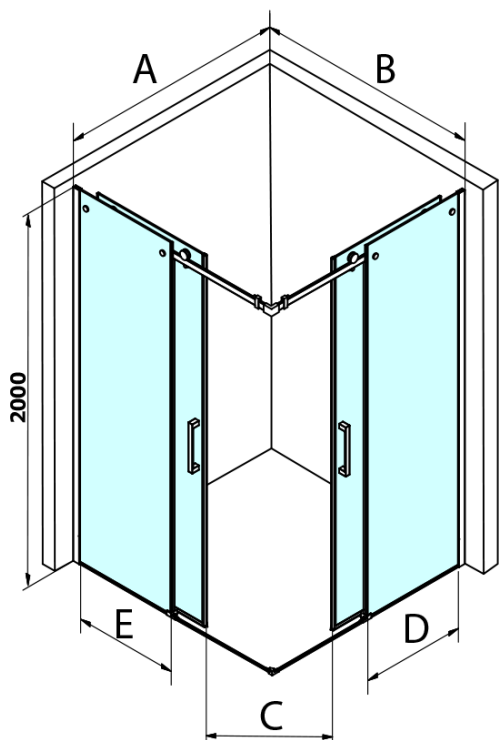

DRAGON BLACK posuvné sprchové dveře rohový vchod
1000mm, číre sklo