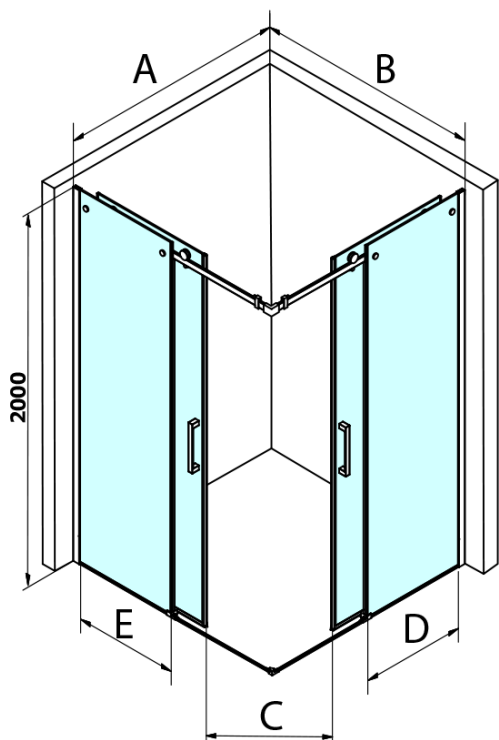

ALTIS BLACK sada krytiiek skrutiek (Objednací kód: NDALB06)

DRAGON BLACK posuvné sprchové dveře rohový vchod 1000mm, číre sklo

Technický list

MODEL	A	B	C
GD4280B	780-880	385	360
GD4290B	880-900	450	410
GD4210B	980-1000	530	460

DRAGON BLACK posuvné sprchové dveře rohový vchod 1000mm, číre sklo

MODEL	A	B	C	D	E
GD4280GD4290	780-800	880-900	420	360	410
GD4280GD4210	780-800	980-1000	460	360	460
GD4280GD4211	780-800	1080-1100	500	360	510
GD4280GD4212	780-800	1180-1200	545	360	560
GD4290GD4210	880-900	980-1000	495	410	460
GD4290GD4211	880-900	1080-1100	530	410	510
GD4290GD4212	880-900	1180-1200	575	410	560
GD4210GD4211	980-1000	1080-1100	565	460	510
GD4210GD4212	980-1000	1180-1200	605	460	560
GD4211GD4212	1080-1100	1180-1200	635	510	560
GD4280BGD4290B	780-800	880-900	420	360	410
GD4280BGD4210B	780-800	980-1000	460	360	460
GD4290BGD4210B	880-900	980-1000	495	410	460