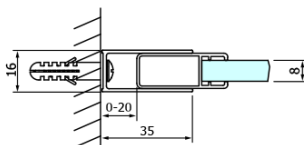

ALTIS BLACK sada krytiiek skrutiek (Objednací kód: NDALB06)

DRAGON BLACK posuvné sprchové dveře rohový vchod 1000mm, číre sklo

Technický list

MODEL	A	B	C
GD4280B	780-880	385	360
GD4290B	880-900	450	410
GD4210B	980-1000	530	460

DRAGON BLACK posuvné sprchové dveře rohový vchod 1000mm, číre sklo

MODEL	A	B	C	D	E
GD4280GD4290	780-800	880-900	420	360	410
GD4280GD4210	780-800	980-1000	460	360	460
GD4280GD4211	780-800	1080-1100	500	360	510
GD4280GD4212	780-800	1180-1200	545	360	560
GD4290GD4210	880-900	980-1000	495	410	460
GD4290GD4211	880-900	1080-1100	530	410	510
GD4290GD4212	880-900	1180-1200	575	410	560
GD4210GD4211	980-1000	1080-1100	565	460	510
GD4210GD4212	980-1000	1180-1200	605	460	560
GD4211GD4212	1080-1100	1180-1200	635	510	560
GD4280BGD4290B	780-800	880-900	420	360	410
GD4280BGD4210B	780-800	980-1000	460	360	460
GD4290BGD4210B	880-900	980-1000	495	410	460