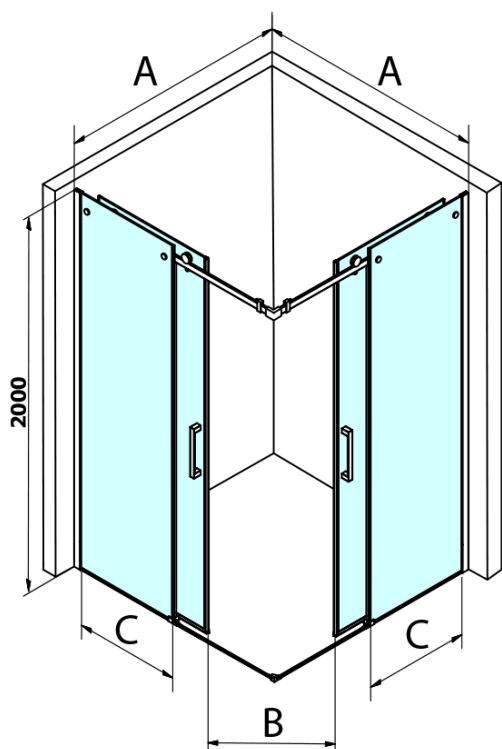

DRAGON BLACK posuvné sprchové dveře rohový vchod 1000mm, číre sklo

Technický list

MODEL	A	B	C
GD4280B	780-880	385	360
GD4290B	880-900	450	410
GD4210B	980-1000	530	460