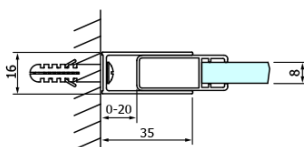

MODEL	A	B	C
GD4280B	780-880	385	360
GD4290B	880-900	450	410
GD4210B	980-1000	530	460