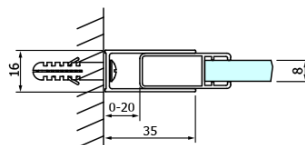

## Rozmery

Šírka: 1000 mm  
Výška: 2000 mm

## Vlastnosti

Farba profilu: Čierna mat  
Tvar: Dvere do kombinácie  
Typ otvárania: Posuvné  
Typ výplne: Číre sklo  
Úprava skla: Coated glass  
Hrúbka skla: 8 mm  
Vlastnosti: Bezrámové prevedenie  
Hmotnosť / ks: 46.0 kg  
Balenie: 1 ks  
Záruka: 3 roky

## Náhradné diely

DRAGON montážna sada (Objednací kód: NDGD04)

**DRAGON BLACK sprchové dveře rohový vchod 1000 mm,  
číre sklo**

**Technický list**

| MODEL   | A        | B   | C   |
|---------|----------|-----|-----|
| GD4280B | 780-880  | 385 | 360 |
| GD4290B | 880-900  | 450 | 410 |
| GD4210B | 980-1000 | 530 | 460 |

**DRAGON BLACK sprchové dveře rohový vchod 1000 mm,  
číre sklo**

| MODEL          | A         | B         | C   | D   | E   |
|----------------|-----------|-----------|-----|-----|-----|
| GD4280GD4290   | 780-800   | 880-900   | 420 | 360 | 410 |
| GD4280GD4210   | 780-800   | 980-1000  | 460 | 360 | 460 |
| GD4280GD4211   | 780-800   | 1080-1100 | 500 | 360 | 510 |
| GD4280GD4212   | 780-800   | 1180-1200 | 545 | 360 | 560 |
| GD4290GD4210   | 880-900   | 980-1000  | 495 | 410 | 460 |
| GD4290GD4211   | 880-900   | 1080-1100 | 530 | 410 | 510 |
| GD4290GD4212   | 880-900   | 1180-1200 | 575 | 410 | 560 |
| GD4210GD4211   | 980-1000  | 1080-1100 | 565 | 460 | 510 |
| GD4210GD4212   | 980-1000  | 1180-1200 | 605 | 460 | 560 |
| GD4211GD4212   | 1080-1100 | 1180-1200 | 635 | 510 | 560 |
| GD4280BGD4290B | 780-800   | 880-900   | 420 | 360 | 410 |
| GD4280BGD4210B | 780-800   | 980-1000  | 460 | 360 | 460 |
| GD4290BGD4210B | 880-900   | 980-1000  | 495 | 410 | 460 |