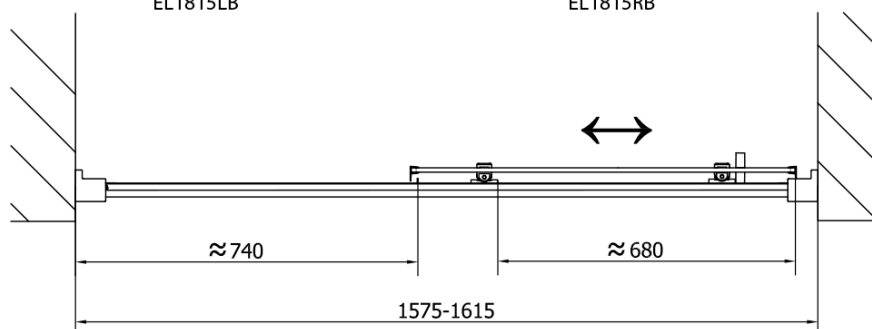

Objednací kód: EL1815B

Základné informácie

Značka: Polysan
Séria: EASY BLACK

Rozmery

Šírka: 1600 mm
Výška: 1900 mm

Vlastnosti

Farba profilu: Čierna mat
Tvar: Dvere do niky
Typ otvárania: Posuvné
Smer otvárania: Univerzálne
Šírka vstupu: 680 mm
Typ výplne: Číre sklo
Hrúbka skla: 6 mm
Inšalačná šírka od: 1575 mm
Inšalačná šírka do: 1615 mm
Vlastnosti: Rámové prevedenie
Hmotnosť / ks: 48.0 kg
Balenie: 1 ks
Záruka: 2 roky

Technický list

EL1815LB

EL1815RB

	B
EL1815B-EL3115B	680-700
EL1815B-EL3215B	780-800
EL1815B-EL3315B	880-900
EL1815B-EL3415B	980-1000