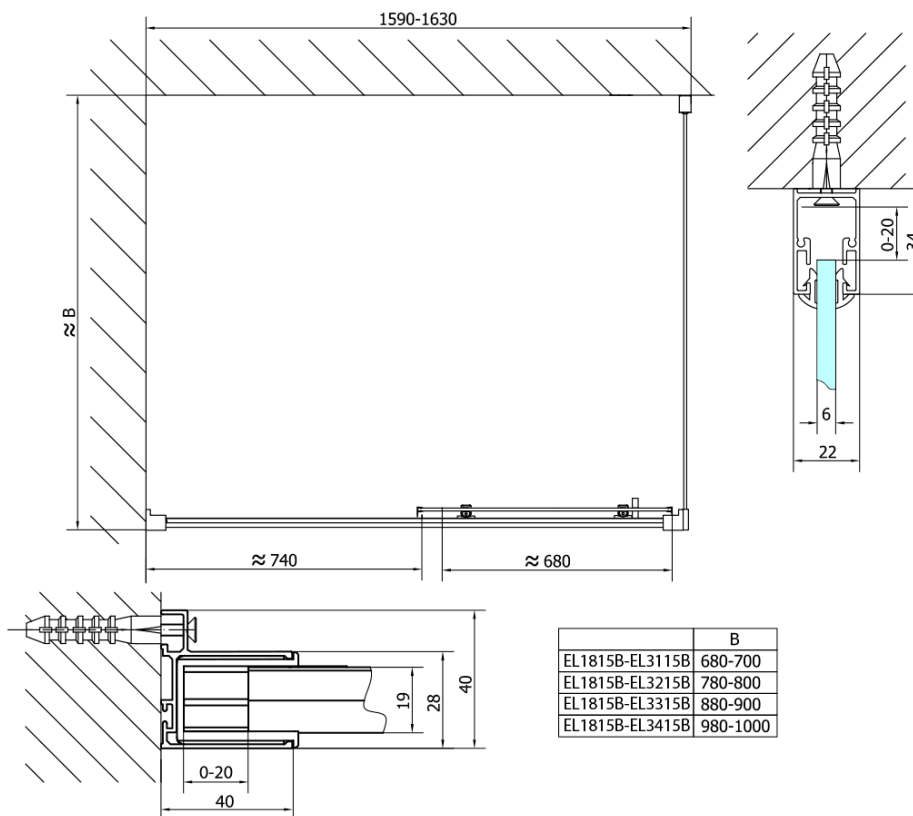

Objednací kód: EL1815B

Základné informácie

Značka: Polysan
Séria: EASY BLACK

Rozmery

Šírka: 1600 mm
Výška: 1900 mm

Vlastnosti

Farba profilu: Čierna mat
Tvar: Dvere do niky
Typ otvárania: Posuvné
Smer otvárania: Univerzálne
Šírka vstupu: 680 mm
Typ výplne: Číre sklo
Hrúbka skla: 6 mm
Inštalačná šírka od: 1575 mm
Inštalačná šírka do: 1615 mm
Vlastnosti: Rámové prevedenie
Hmotnosť / ks: 48.0 kg
Balenie: 1 ks
Záruka: 2 roky

Technický list

EL1815LB

EL1815RB

	B
EL1815B-EL3115B	680-700
EL1815B-EL3215B	780-800
EL1815B-EL3315B	880-900
EL1815B-EL3415B	980-1000