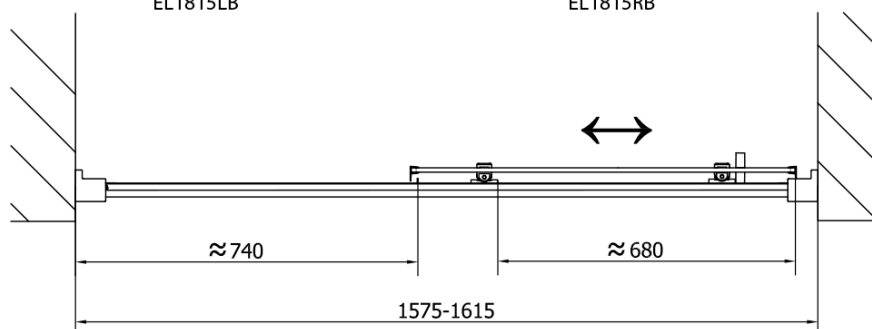

Objednací kód: EL1815B

Základné informácie

Značka: Polysan
Séria: EASY BLACK

Rozmery

Šírka: 1600 mm
Výška: 1900 mm

Vlastnosti

Farba profilu: Čierna mat
Tvar: Dvere do niky
Typ otvárania: Posuvné
Smer otvárania: Univerzálne
Šírka vstupu: 680 mm
Typ výplne: Číre sklo
Hrúbka skla: 6 mm
Inštalačná šírka od: 1575 mm
Inštalačná šírka do: 1615 mm
Vlastnosti: Rámové prevedenie
Hmotnosť / ks: 48.0 kg
Balenie: 1 ks
Záruka: 2 roky

Technický list

EL1815LB

EL1815RB

	B
EL1815B-EL3115B	680-700
EL1815B-EL3215B	780-800
EL1815B-EL3315B	880-900
EL1815B-EL3415B	980-1000