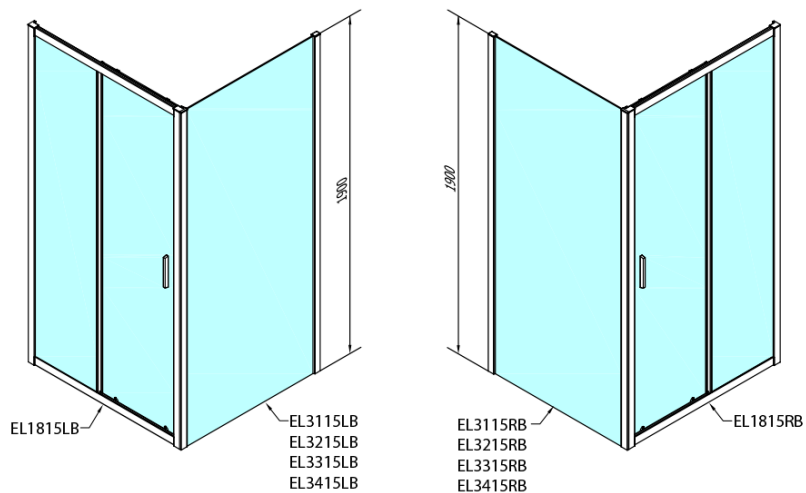

Objednací kód: EL1815B

Základné informácie

Značka: Polysan
Séria: EASY BLACK

Rozmery

Šírka: 1600 mm
Výška: 1900 mm

Vlastnosti

Farba profilu: Čierna mat
Tvar: Dvere do niky
Typ otvárania: Posuvné
Smer otvárania: Univerzálne
Šírka vstupu: 680 mm
Typ výplne: Číre sklo
Hrúbka skla: 6 mm
Inštalačná šírka od: 1575 mm
Inštalačná šírka do: 1615 mm
Vlastnosti: Rámové prevedenie
Hmotnosť / ks: 48.0 kg
Balenie: 1 ks
Záruka: 2 roky

Technický list

EL1815LB

EL1815RB

	B
EL1815B-EL3115B	680-700
EL1815B-EL3215B	780-800
EL1815B-EL3315B	880-900
EL1815B-EL3415B	980-1000