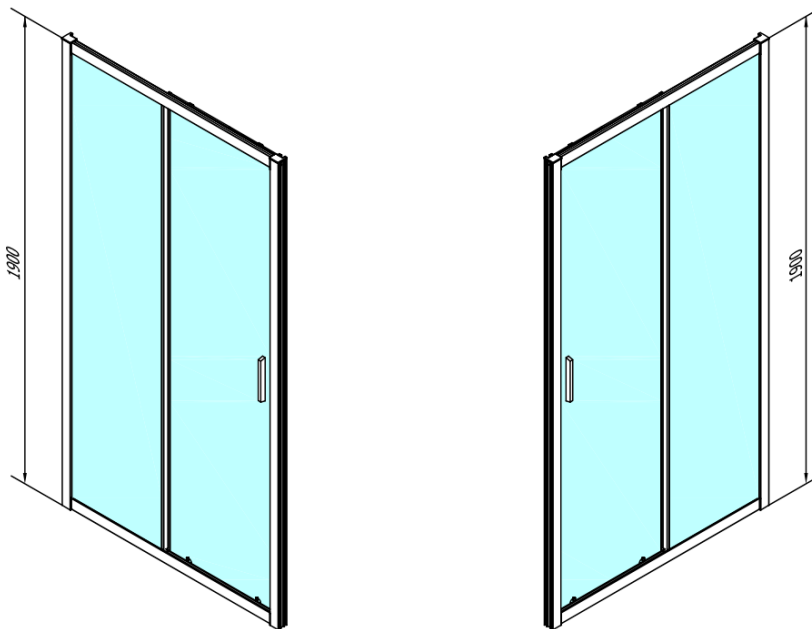

EL1815RB

Technický list

EL1815LB