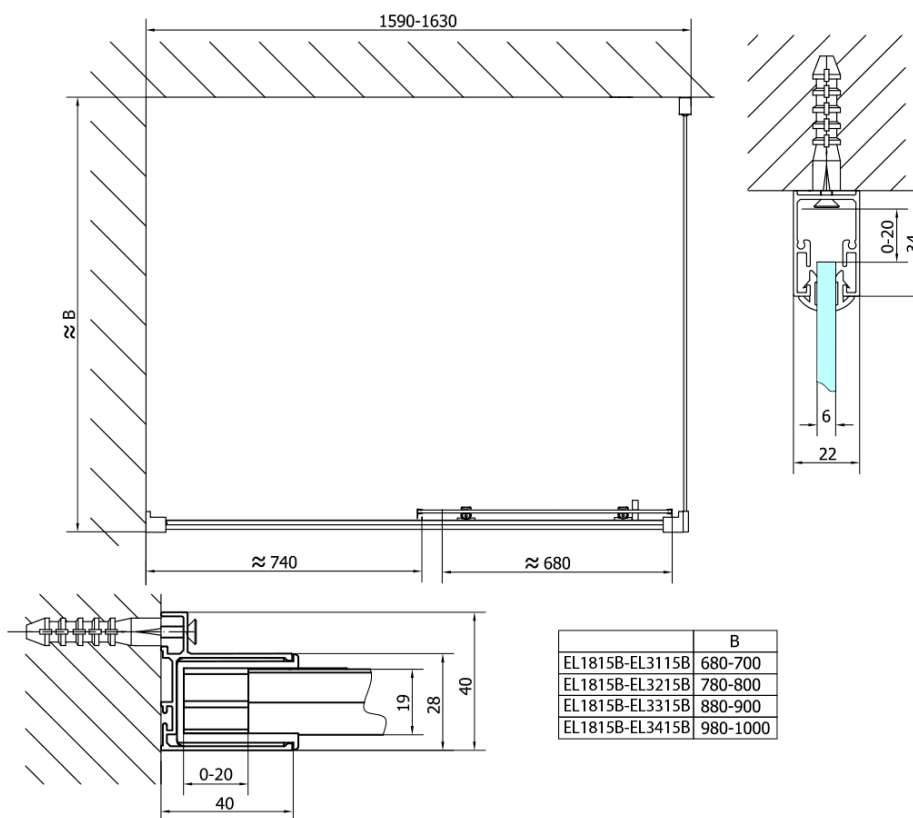

Objednací kód: EL1815B

Základné informácie

Značka: Polysan
Séria: EASY BLACK

Rozmery

Šírka: 1600 mm
Výška: 1900 mm

Vlastnosti

Farba profilu: Čierna mat
Tvar: Dvere do niky
Typ otvárania: Posuvné
Smer otvárania: Univerzálne
Šírka vstupu: 680 mm
Typ výplne: Číre sklo
Hrúbka skla: 6 mm
Inšalačná šírka od: 1575 mm
Inšalačná šírka do: 1615 mm
Vlastnosti: Rámové prevedenie
Hmotnosť / ks: 48.0 kg
Balenie: 1 ks
Záruka: 2 roky

Technický list

EL1815LB

EL1815RB

	B
EL1815B-EL3115B	680-700
EL1815B-EL3215B	780-800
EL1815B-EL3315B	880-900
EL1815B-EL3415B	980-1000