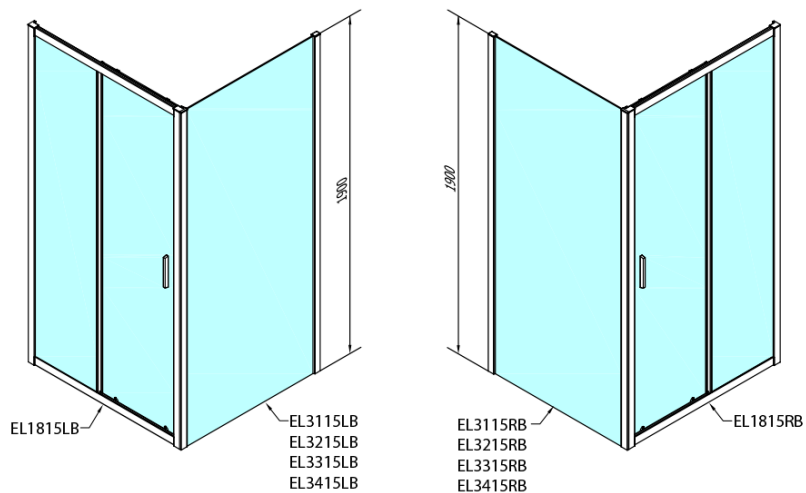

Objednací kód: EL1815B

Základné informácie

Značka: Polysan
Séria: EASY BLACK

Rozmery

Šírka: 1600 mm
Výška: 1900 mm

Vlastnosti

Farba profilu: Čierna mat
Tvar: Dvere do niky
Typ otvárania: Posuvné
Smer otvárania: Univerzálne
Šírka vstupu: 680 mm
Typ výplne: Číre sklo
Hrúbka skla: 6 mm
Inšalačná šírka od: 1575 mm
Inšalačná šírka do: 1615 mm
Vlastnosti: Rámové prevedenie
Hmotnosť / ks: 48.0 kg
Balenie: 1 ks
Záruka: 2 roky

Technický list

EL1815LB

EL1815RB

	B
EL1815B-EL3115B	680-700
EL1815B-EL3215B	780-800
EL1815B-EL3315B	880-900
EL1815B-EL3415B	980-1000