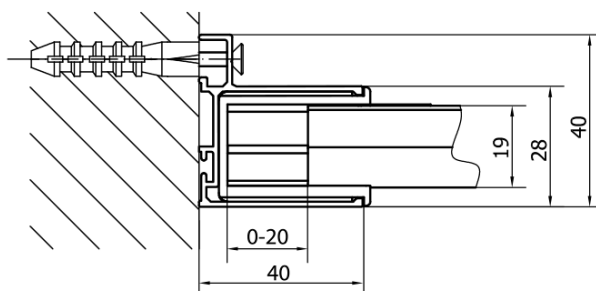

Objednací kód: EL1815B

Základné informácie

Značka: Polysan
Séria: EASY BLACK

Rozmery

Šírka: 1600 mm
Výška: 1900 mm

Vlastnosti

Farba profilu: Čierna mat
Tvar: Dvere do niky
Typ otvárania: Posuvné
Smer otvárania: Univerzálne
Šírka vstupu: 680 mm
Typ výplne: Číre sklo
Hrúbka skla: 6 mm
Inštalačná šírka od: 1575 mm
Inštalačná šírka do: 1615 mm
Vlastnosti: Rámové prevedenie
Hmotnosť / ks: 48.0 kg
Balenie: 1 ks
Záruka: 2 roky

Technický list

EL1815LB

EL1815RB

	B
EL1815B-EL3115B	680-700
EL1815B-EL3215B	780-800
EL1815B-EL3315B	880-900
EL1815B-EL3415B	980-1000