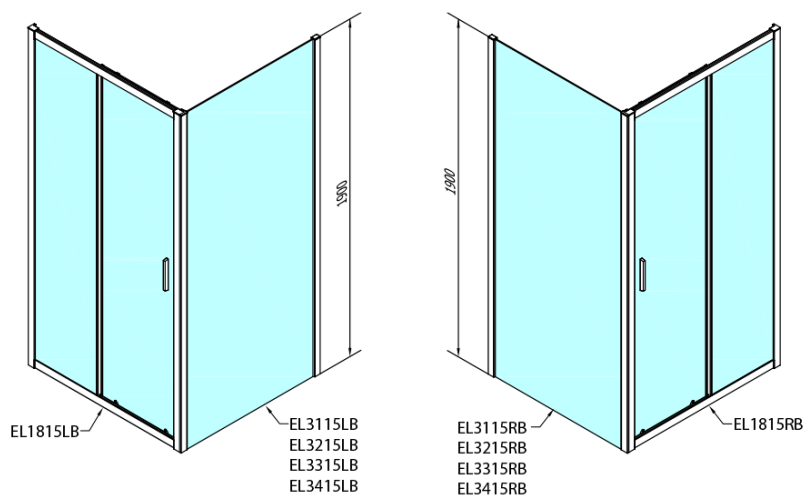

Objednací kód: EL1815B

Základné informácie

Značka: Polysan
Séria: EASY BLACK

Rozmery

Šírka: 1600 mm
Výška: 1900 mm

Vlastnosti

Farba profilu: Čierna mat
Tvar: Dvere do niky
Typ otvárania: Posuvné
Smer otvárania: Univerzálne
Šírka vstupu: 680 mm
Typ výplne: Číre sklo
Hrúbka skla: 6 mm
Inšalačná šírka od: 1575 mm
Inšalačná šírka do: 1615 mm
Vlastnosti: Rámové prevedenie
Hmotnosť / ks: 48.0 kg
Balenie: 1 ks
Záruka: 2 roky

Technický list

EL1815LB

EL1815RB

	B
EL1815B-EL3115B	680-700
EL1815B-EL3215B	780-800
EL1815B-EL3315B	880-900
EL1815B-EL3415B	980-1000