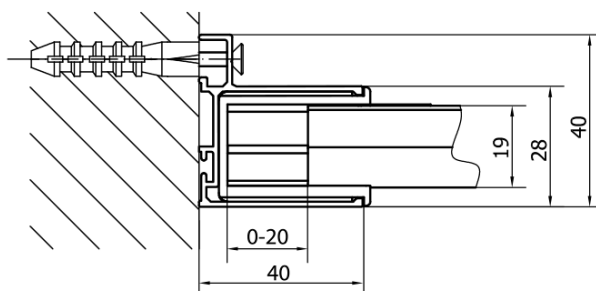

Objednací kód: EL1815B

Základné informácie

Značka: Polysan
Séria: EASY BLACK

Rozmery

Šírka: 1600 mm
Výška: 1900 mm

Vlastnosti

Farba profilu: Čierna mat
Tvar: Dvere do niky
Typ otvárania: Posuvné
Smer otvárania: Univerzálne
Šírka vstupu: 680 mm
Typ výplne: Číre sklo
Hrúbka skla: 6 mm
Inšalačná šírka od: 1575 mm
Inšalačná šírka do: 1615 mm
Vlastnosti: Rámové prevedenie
Hmotnosť / ks: 48.0 kg
Balenie: 1 ks
Záruka: 2 roky

Technický list

EL1815LB

EL1815RB

	B
EL1815B-EL3115B	680-700
EL1815B-EL3215B	780-800
EL1815B-EL3315B	880-900
EL1815B-EL3415B	980-1000