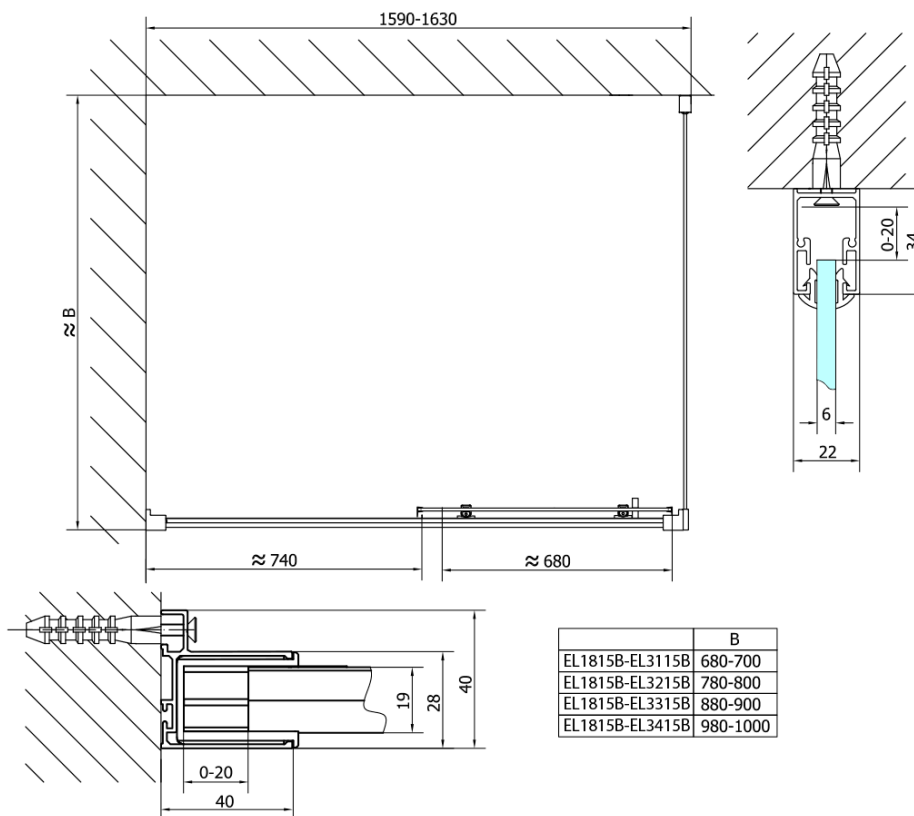

Objednací kód: EL1815B

Základné informácie

Značka: Polysan
Séria: EASY BLACK

Rozmery

Šírka: 1600 mm
Výška: 1900 mm

Vlastnosti

Farba profilu: Čierna mat
Tvar: Dvere do niky
Typ otvárania: Posuvné
Smer otvárania: Univerzálne
Šírka vstupu: 680 mm
Typ výplne: Číre sklo
Hrúbka skla: 6 mm
Inšalačná šírka od: 1575 mm
Inšalačná šírka do: 1615 mm
Vlastnosti: Rámové prevedenie
Hmotnosť / ks: 48.0 kg
Balenie: 1 ks
Záruka: 2 roky

Technický list

EL1815LB

EL1815RB

	B
EL1815B-EL3115B	680-700
EL1815B-EL3215B	780-800
EL1815B-EL3315B	880-900
EL1815B-EL3415B	980-1000