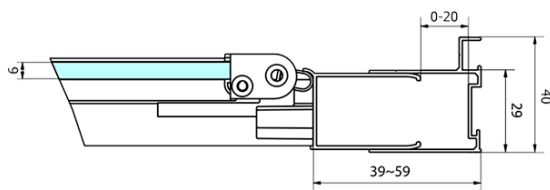

### Rozmery

Šírka: 1000 mm

Výška: 1650 mm

### Vlastnosti

Farba profilu: Čierna mat

Tvar: Dvere do niky

Typ otvárania: Skladacie

Smer otvárania: Univerzálne

Šírka vstupu: 625 mm

Typ výplne: Číre sklo

Hrúbka skla: 6 mm

Vlastnosti: Rámové prevedenie

Hmotnosť / ks: 27.0 kg

Balenie: 1 ks

Záruka: 2 roky

**DEEP BLACK sprchové dvere skladacie**  
**1000x1650mm, číre sklo**

**Technický list**

	B	C
MD1910B-MD3116B	730-750	625
MD1910B-MD3316B	880-900	625

DEEP BLACK sprchové dvere skladacie  
1000x1650mm, číre sklo