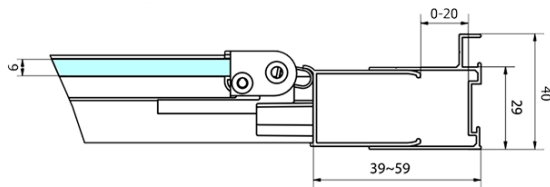

Výška: 1650 mm

Vlastnosti

Farba profilu: Čierna mat

Tvar: Dvere do niky

Typ otvárania: Skladacie

Smer otvárania: Univerzálne

Šírka vstupu: 625 mm

Typ výplne: Číre sklo

Hrúbka skla: 6 mm

Vlastnosti: Rámové prevedenie

Hmotnosť / ks: 27.0 kg

Balenie: 1 ks

Záruka: 2 roky

DEEP BLACK sprchové dvere skladacie
1000x1650mm, číre sklo

Technický list

	B	C
MD1910B-MD3116B	730-750	625
MD1910B-MD3316B	880-900	625

DEEP BLACK sprchové dvere skladacie
1000x1650mm, číre sklo