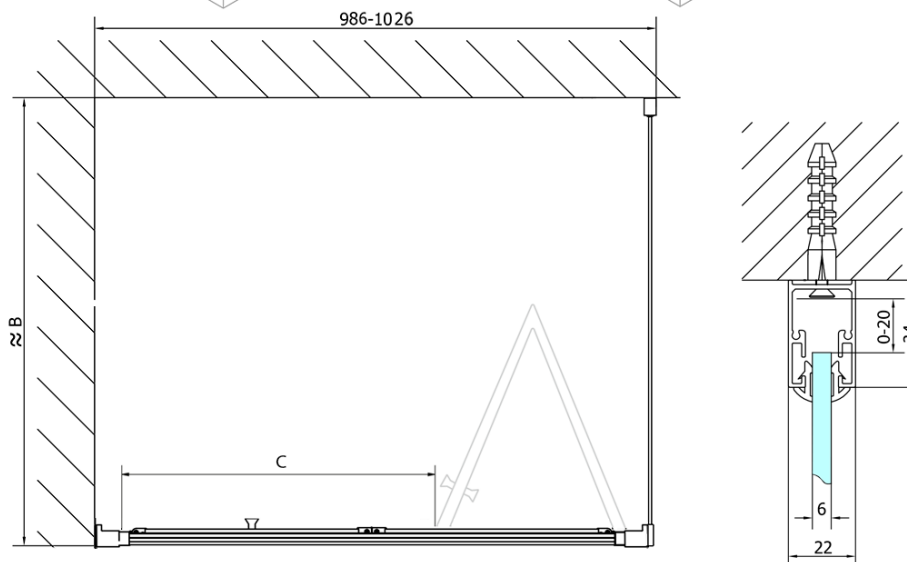

DEEP BLACK sprchové dvere skladacie

1000x1650mm, číre sklo

Objednací kód: MD1910B

Základné informácie

Značka: Polysan

Séria: DEEP

Rozmery

Šírka: 1000 mm

Výška: 1650 mm

Vlastnosti

Farba profilu: Čierna mat

Tvar: Dvere do niky

Typ otvárania: Skladacie

Smer otvárania: Univerzálne

Šírka vstupu: 625 mm

Typ výplne: Číre sklo

Hrúbka skla: 6 mm

Vlastnosti: Rámové prevedenie

Hmotnosť / ks: 27.0 kg

Balenie: 1 ks

Záruka: 2 roky

DEEP BLACK sprchové dvere skladacie
1000x1650mm, číre sklo

Technický list

	B	C
MD1910B-MD3116B	730-750	625
MD1910B-MD3316B	880-900	625

DEEP BLACK sprchové dvere skladacie
1000x1650mm, číre sklo