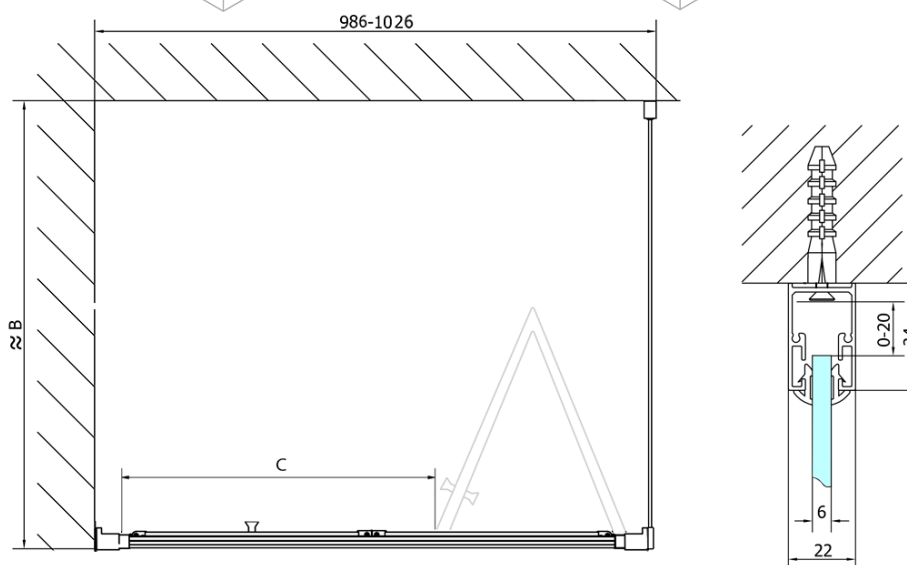

### Rozmery

Šírka: 1000 mm

Výška: 1650 mm

### Vlastnosti

Farba profilu: Čierna mat

Tvar: Dvere do niky

Typ otvárania: Skladacie

Smer otvárania: Univerzálne

Šírka vstupu: 625 mm

Typ výplne: Číre sklo

Hrúbka skla: 6 mm

Vlastnosti: Rámové prevedenie

Hmotnosť / ks: 27.0 kg

Balenie: 1 ks

Záruka: 2 roky

**DEEP BLACK sprchové dvere skladacie**  
**1000x1650mm, číre sklo**

**Technický list**

	B	C
MD1910B-MD3116B	730-750	625
MD1910B-MD3316B	880-900	625

DEEP BLACK sprchové dvere skladacie  
1000x1650mm, číre sklo