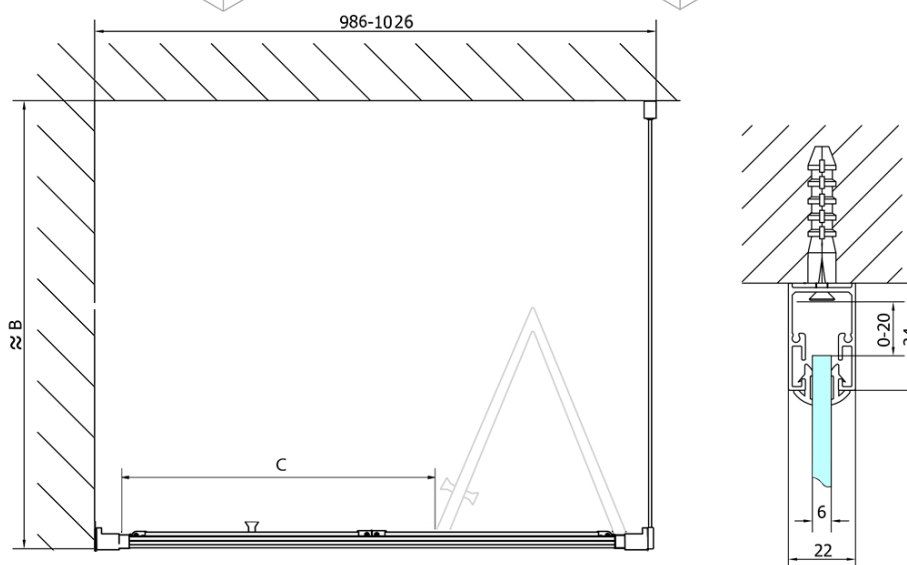

DEEP BLACK sprchové dvere skladacie

1000x1650mm, číre sklo

Objednací kód: MD1910B

Základné informácie

Značka: Polysan

Séria: DEEP

Rozmery

Šírka: 1000 mm

Výška: 1650 mm

Vlastnosti

Záruka: 2 roky

Hmotnosť / ks: 27 kg

Balenie: 1 ks

Farba profilu: Čierna mat

Tvar: Dvere do niky

Typ otvárania: Skladacie

Smer otvárania: Univerzálne

Šírka vstupu: 625 mm

Typ výplne: Číre sklo

Hrúbka skla: 6 mm

Vlastnosti: Rámové prevedenie

DEEP BLACK sprchové dvere skladacie
1000x1650mm, číre sklo

Technický list

	B	C
MD1910B-MD3116B	730-750	625
MD1910B-MD3316B	880-900	625

DEEP BLACK sprchové dvere skladacie
1000x1650mm, číre sklo