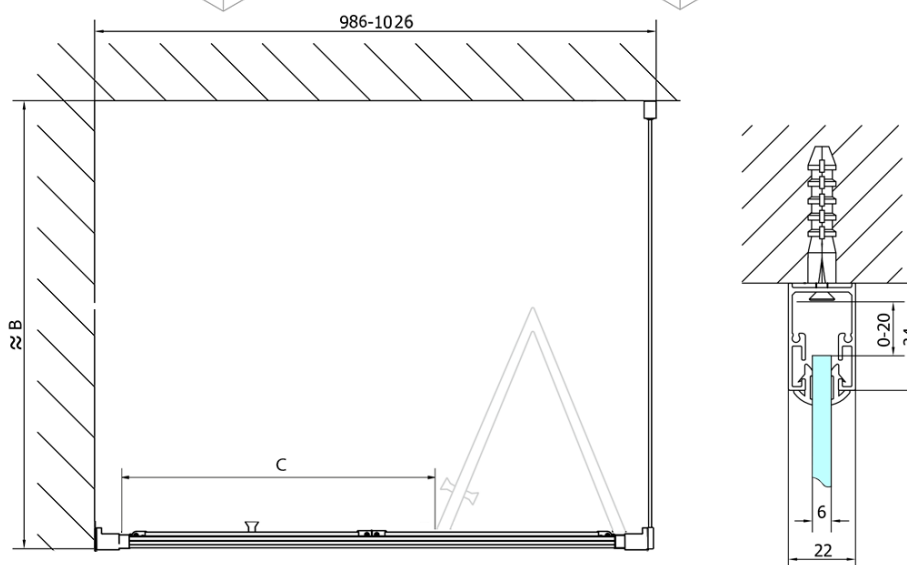

DEEP BLACK sprchové dvere skladacie

1000x1650mm, číre sklo

Objednací kód: MD1910B

Základné informácie

Značka: Polysan

Séria: DEEP

Rozmery

Šírka: 1000 mm

Výška: 1650 mm

Vlastnosti

Farba profilu: Čierna mat

Tvar: Dvere do niky

Typ otvárania: Skladacie

Smer otvárania: Univerzálne

Šírka vstupu: 625 mm

Typ výplne: Číre sklo

Hrúbka skla: 6 mm

Vlastnosti: Rámové prevedenie

Hmotnosť / ks: 27.0 kg

Balenie: 1 ks

Záruka: 2 roky

DEEP BLACK sprchové dvere skladacie
1000x1650mm, číre sklo

Technický list

	B	C
MD1910B-MD3116B	730-750	625
MD1910B-MD3316B	880-900	625

DEEP BLACK sprchové dvere skladacie
1000x1650mm, číre sklo