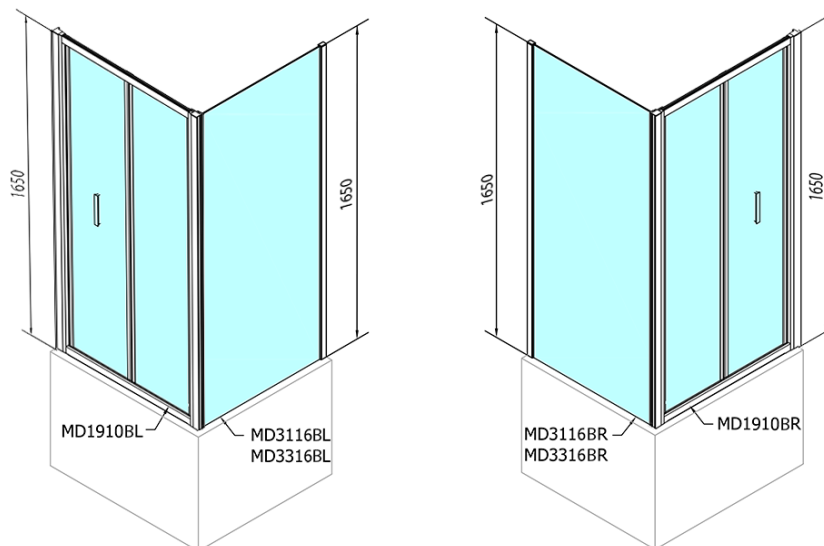

DEEP BLACK sprchové dvere skladacie

1000x1650mm, číre sklo

Objednací kód: MD1910B

Základné informácie

Značka: Polysan

Séria: DEEP

Rozmery

Šírka: 1000 mm

Výška: 1650 mm

Vlastnosti

Záruka: 2 roky

Hmotnosť / ks: 27 kg

Balenie: 1 ks

Farba profilu: Čierna mat

Tvar: Dvere do niky

Typ otvárania: Skladacie

Smer otvárania: Univerzálne

Šírka vstupu: 625 mm

Typ výplne: Číre sklo

Hrúbka skla: 6 mm

Vlastnosti: Rámové prevedenie

DEEP BLACK sprchové dvere skladacie
1000x1650mm, číre sklo

Technický list

	B	C
MD1910B-MD3116B	730-750	625
MD1910B-MD3316B	880-900	625

DEEP BLACK sprchové dvere skladacie
1000x1650mm, číre sklo