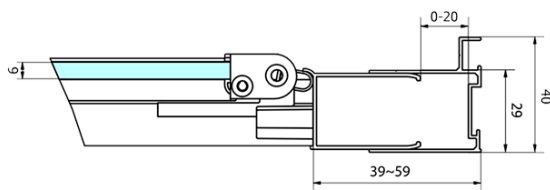

Výška: 1650 mm

Vlastnosti

Farba profilu: Čierna mat

Tvar: Dvere do niky

Typ otvárania: Skladacie

Smer otvárania: Univerzálne

Šírka vstupu: 625 mm

Typ výplne: Číre sklo

Hrúbka skla: 6 mm

Vlastnosti: Rámové prevedenie

Hmotnosť / ks: 27.0 kg

Balenie: 1 ks

Záruka: 2 roky

DEEP BLACK sprchové dvere skladacie
1000x1650mm, číre sklo

Technický list

	B	C
MD1910B-MD3116B	730-750	625
MD1910B-MD3316B	880-900	625

DEEP BLACK sprchové dvere skladacie
1000x1650mm, číre sklo