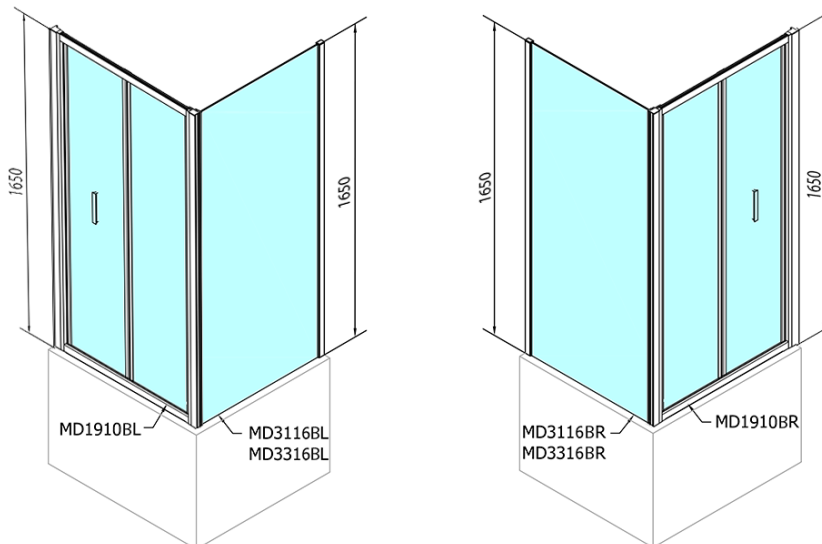

DEEP BLACK sprchové dvere skladacie

1000x1650mm, číre sklo

Objednací kód: MD1910B

Základné informácie

Značka: Polysan

Séria: DEEP

Rozmery

Šírka: 1000 mm

Výška: 1650 mm

Vlastnosti

Farba profilu: Čierna mat

Tvar: Dvere do niky

Typ otvárania: Skladacie

Smer otvárania: Univerzálne

Šírka vstupu: 625 mm

Typ výplne: Číre sklo

Hrúbka skla: 6 mm

Vlastnosti: Rámové prevedenie

Hmotnosť / ks: 27.0 kg

Balenie: 1 ks

Záruka: 2 roky

DEEP BLACK sprchové dvere skladacie
1000x1650mm, číre sklo

Technický list

	B	C
MD1910B-MD3116B	730-750	625
MD1910B-MD3316B	880-900	625

DEEP BLACK sprchové dvere skladacie
1000x1650mm, číre sklo