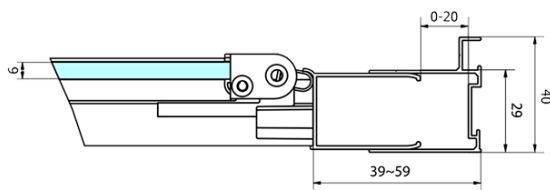

Výška: 1650 mm

Vlastnosti

Záruka: 2 roky

Hmotnosť / ks: 27 kg

Balenie: 1 ks

Farba profilu: Čierna mat

Tvar: Dvere do niky

Typ otvárania: Skladacie

Smer otvárania: Univerzálne

Šírka vstupu: 625 mm

Typ výplne: Číre sklo

Hrúbka skla: 6 mm

Vlastnosti: Rámové prevedenie

DEEP BLACK sprchové dvere skladacie
1000x1650mm, číre sklo

Technický list

	B	C
MD1910B-MD3116B	730-750	625
MD1910B-MD3316B	880-900	625

DEEP BLACK sprchové dvere skladacie
1000x1650mm, číre sklo