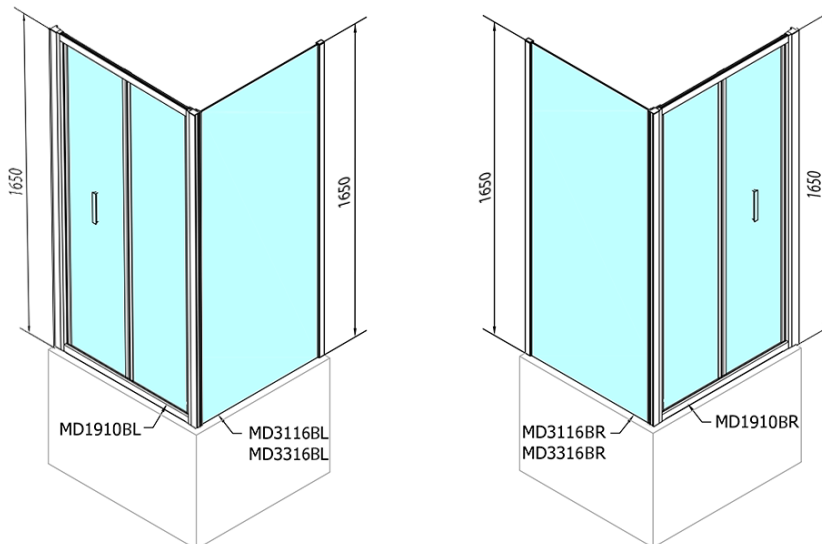

### Rozmery

Šírka: 1000 mm

Výška: 1650 mm

### Vlastnosti

Farba profilu: Čierna mat

Tvar: Dvere do niky

Typ otvárania: Skladacie

Smer otvárania: Univerzálne

Šírka vstupu: 625 mm

Typ výplne: Číre sklo

Hrúbka skla: 6 mm

Vlastnosti: Rámové prevedenie

Hmotnosť / ks: 27.0 kg

Balenie: 1 ks

Záruka: 2 roky

**DEEP BLACK sprchové dvere skladacie**  
**1000x1650mm, číre sklo**

**Technický list**

	B	C
MD1910B-MD3116B	730-750	625
MD1910B-MD3316B	880-900	625

DEEP BLACK sprchové dvere skladacie  
1000x1650mm, číre sklo