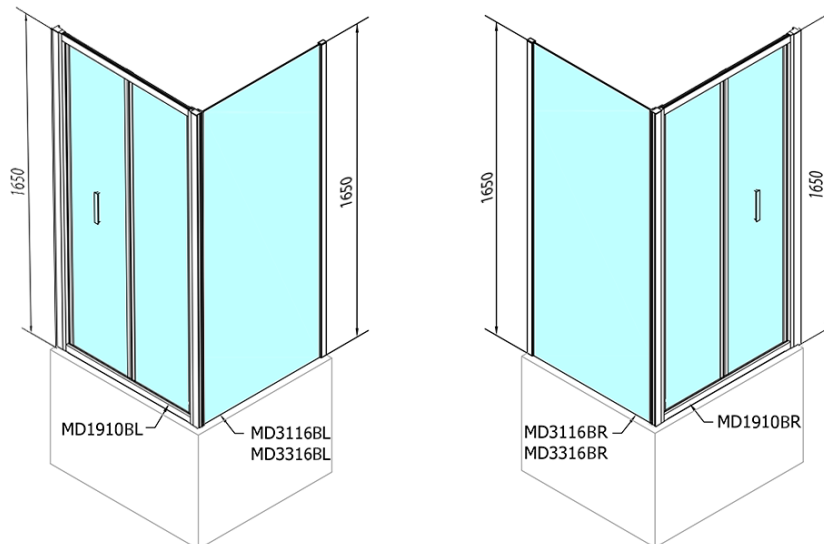

DEEP BLACK sprchové dvere skladacie

1000x1650mm, číre sklo

Objednací kód: MD1910B

Základné informácie

Značka: Polysan

Séria: DEEP

Rozmery

Šírka: 1000 mm

Výška: 1650 mm

Vlastnosti

Farba profilu: Čierna mat

Tvar: Dvere do niky

Typ otvárania: Skladacie

Smer otvárania: Univerzálne

Šírka vstupu: 625 mm

Typ výplne: Číre sklo

Hrúbka skla: 6 mm

Vlastnosti: Rámové prevedenie

Hmotnosť / ks: 27.0 kg

Balenie: 1 ks

Záruka: 2 roky

DEEP BLACK sprchové dvere skladacie
1000x1650mm, číre sklo

Technický list

	B	C
MD1910B-MD3116B	730-750	625
MD1910B-MD3316B	880-900	625

DEEP BLACK sprchové dvere skladacie
1000x1650mm, číre sklo