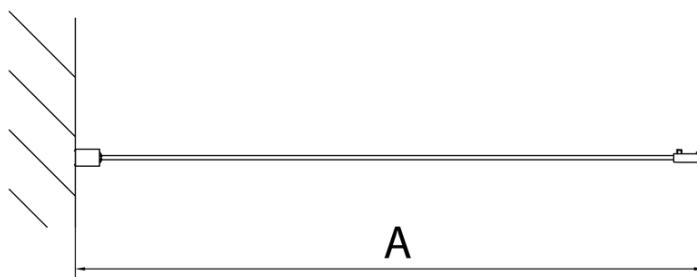

Technický list

MODEL	A
MD3116B	730-750
MD3316B	880-900