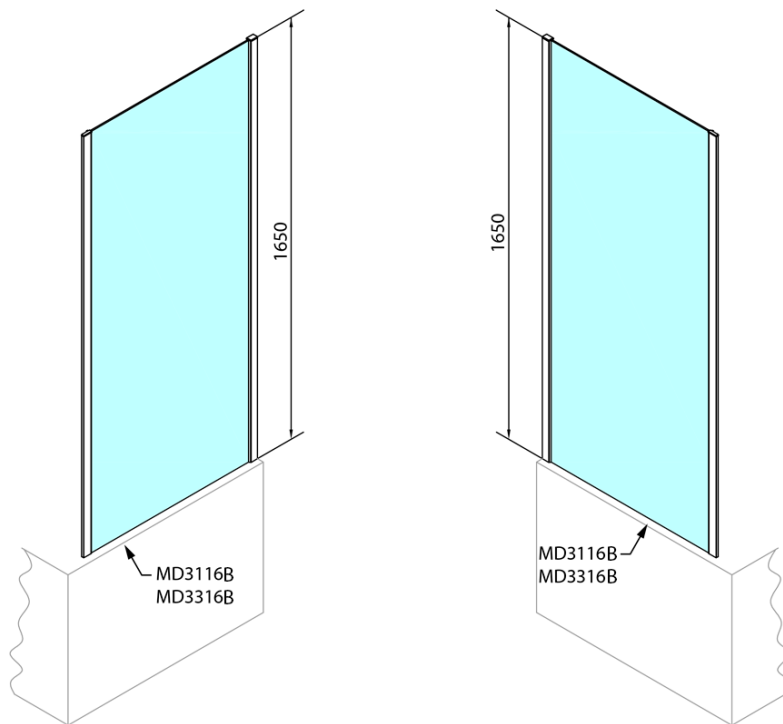

Technický list

MODEL	A
MD3116B	730-750
MD3316B	880-900