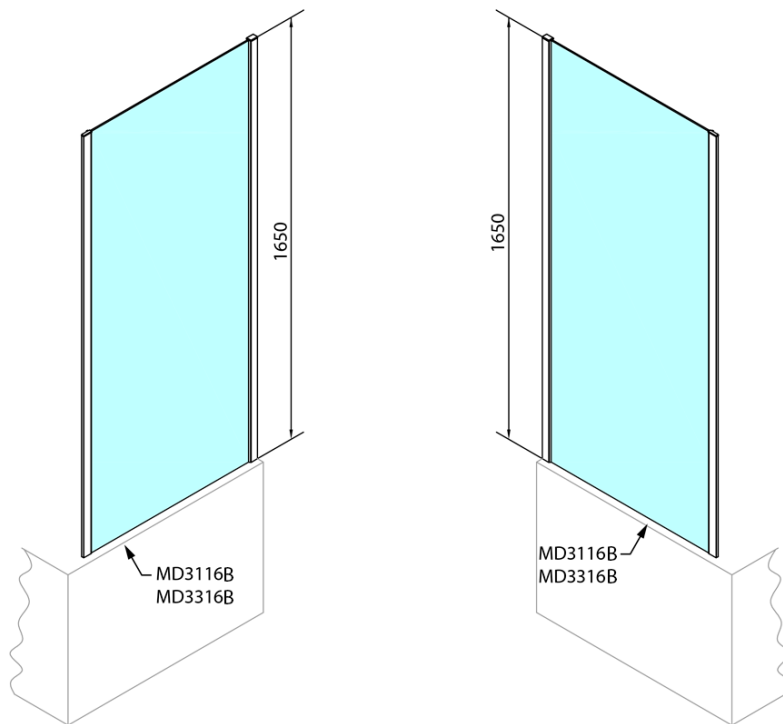

DEEP BLACK sprchová bočná stena 900x1650mm, číre sklo

Objednací kód: MD3316B

Základné informácie

Značka: Polysan

Séria: DEEP

Rozmery

Šírka: 900 mm

Výška: 1650 mm

Vlastnosti

Farba profilu: Čierna mat

Tvar: Pevná stena k sprchovacím dverám

Typ výplne: Číre sklo

Hrúbka skla: 6 mm

Hmotnosť / ks: 22.0 kg

Balenie: 1 ks

Záruka: 2 roky

Technický list

MODEL	A
MD3116B	730-750
MD3316B	880-900