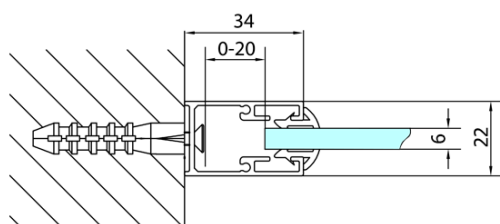

DEEP BLACK sprchová bočná stena 900x1650mm, číre sklo

Objednací kód: MD3316B

Základné informácie

Značka: Polysan

Séria: DEEP

Rozmery

Šírka: 900 mm

Výška: 1650 mm

Vlastnosti

Farba profilu: Čierna mat

Tvar: Pevná stena k sprchovacím dverám

Typ výplne: Číre sklo

Hrúbka skla: 6 mm

Hmotnosť / ks: 22.0 kg

Balenie: 1 ks

Záruka: 2 roky

Technický list

MODEL	A
MD3116B	730-750
MD3316B	880-900