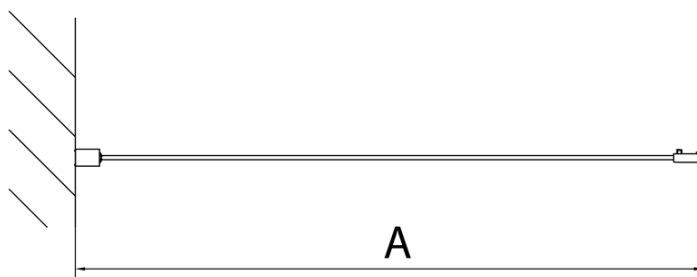

DEEP BLACK sprchová bočná stena 900x1650mm, číre sklo

Objednací kód: MD3316B

Základné informácie

Značka: Polysan

Séria: DEEP

Rozmery

Šírka: 900 mm

Výška: 1650 mm

Vlastnosti

Farba profilu: Čierna mat

Tvar: Pevná stena k sprchovacím dverám

Typ výplne: Číre sklo

Hrúbka skla: 6 mm

Hmotnosť / ks: 22.0 kg

Balenie: 1 ks

Záruka: 2 roky

Technický list

MODEL	A
MD3116B	730-750
MD3316B	880-900