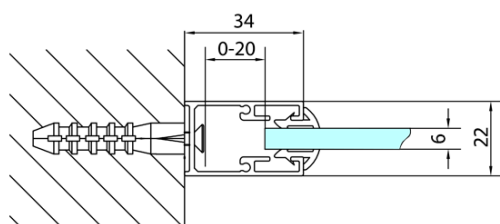

DEEP BLACK sprchová bočná stena 900x1650mm, číre sklo

Objednací kód: MD3316B

Základné informácie

Značka: Polysan

Séria: DEEP

Rozmery

Šírka: 900 mm

Výška: 1650 mm

Vlastnosti

Farba profilu: Čierna mat

Tvar: Pevná stena k sprchovacím dverám

Typ výplne: Číre sklo

Hrúbka skla: 6 mm

Hmotnosť / ks: 22.0 kg

Balenie: 1 ks

Záruka: 2 roky

Technický list

| MODEL | A |
|---------|---------|
| MD3116B | 730-750 |
| MD3316B | 880-900 |