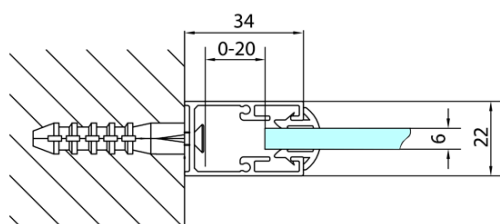

Technický list

MODEL	A
MD3116B	730-750
MD3316B	880-900