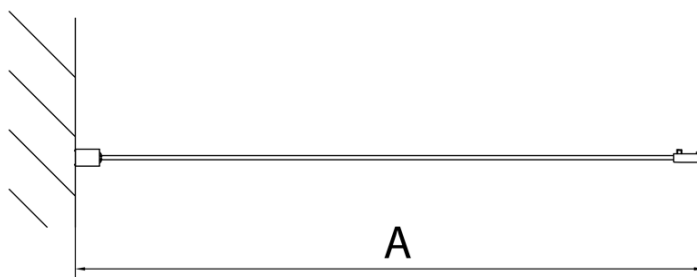

DEEP BLACK sprchová bočná stena 750x1650mm, číre sklo

Objednací kód: MD3116B

Základné informácie

Značka: Polysan

Séria: DEEP

Rozmery

Šírka: 750 mm

Výška: 1650 mm

Vlastnosti

Farba profilu: Čierna mat

Tvar: Pevná stena k sprchovacím dverám

Typ výplne: Číre sklo

Hrúbka skla: 6 mm

Hmotnosť / ks: 19.0 kg

Balenie: 1 ks

Záruka: 2 roky

Technický list

MODEL	A
MD3116B	730-750
MD3316B	880-900