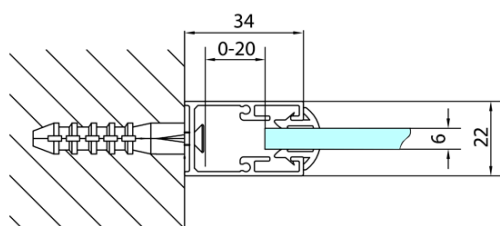

DEEP BLACK sprchová bočná stena 750x1650mm, číre sklo

Objednací kód: MD3116B

Základné informácie

Značka: Polysan

Séria: DEEP

Rozmery

Šírka: 750 mm

Výška: 1650 mm

Vlastnosti

Farba profilu: Čierna mat

Tvar: Pevná stena k sprchovacím dverám

Typ výplne: Číre sklo

Hrúbka skla: 6 mm

Hmotnosť / ks: 19.0 kg

Balenie: 1 ks

Záruka: 2 roky

Technický list

MODEL	A
MD3116B	730-750
MD3316B	880-900