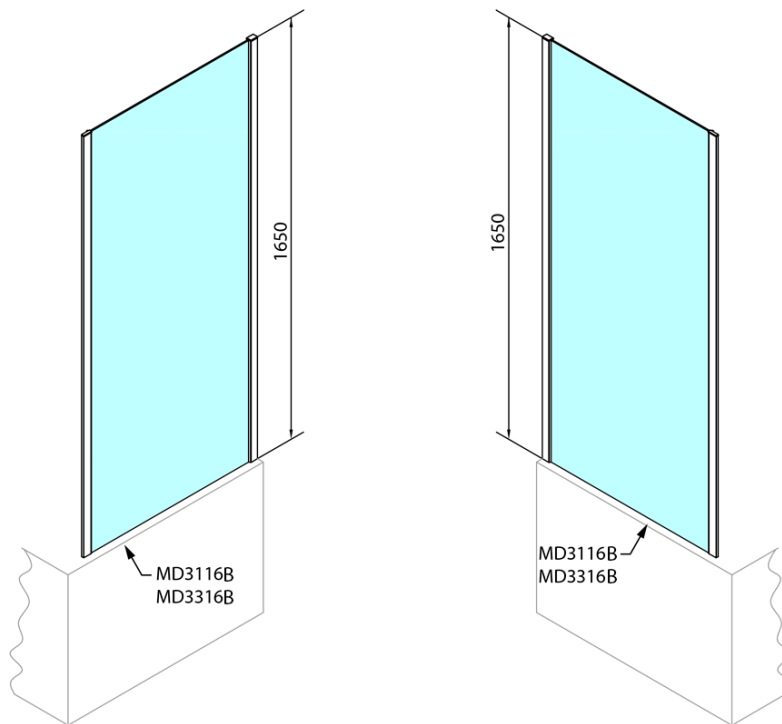

DEEP BLACK sprchová bočná stena 750x1650mm, číre sklo

Objednací kód: MD3116B

Základné informácie

Značka: Polysan

Séria: DEEP

Rozmery

Šírka: 750 mm

Výška: 1650 mm

Vlastnosti

Farba profilu: Čierna mat

Tvar: Pevná stena k sprchovacím dverám

Typ výplne: Číre sklo

Hrúbka skla: 6 mm

Hmotnosť / ks: 19.0 kg

Balenie: 1 ks

Záruka: 2 roky

Technický list

MODEL	A
MD3116B	730-750
MD3316B	880-900