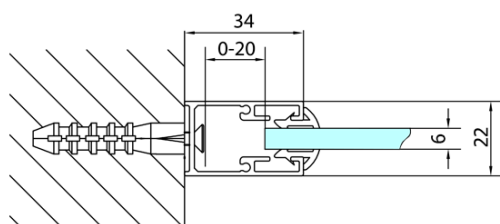

DEEP BLACK sprchová bočná stena 750x1650mm, číre sklo

Objednací kód: MD3116B

Základné informácie

Značka: Polysan

Séria: DEEP

Rozmery

Šírka: 750 mm

Výška: 1650 mm

Vlastnosti

Farba profilu: Čierna mat

Tvar: Pevná stena k sprchovacím dverám

Typ výplne: Číre sklo

Hrúbka skla: 6 mm

Hmotnosť / ks: 19.0 kg

Balenie: 1 ks

Záruka: 2 roky

Technický list

MODEL	A
MD3116B	730-750
MD3316B	880-900