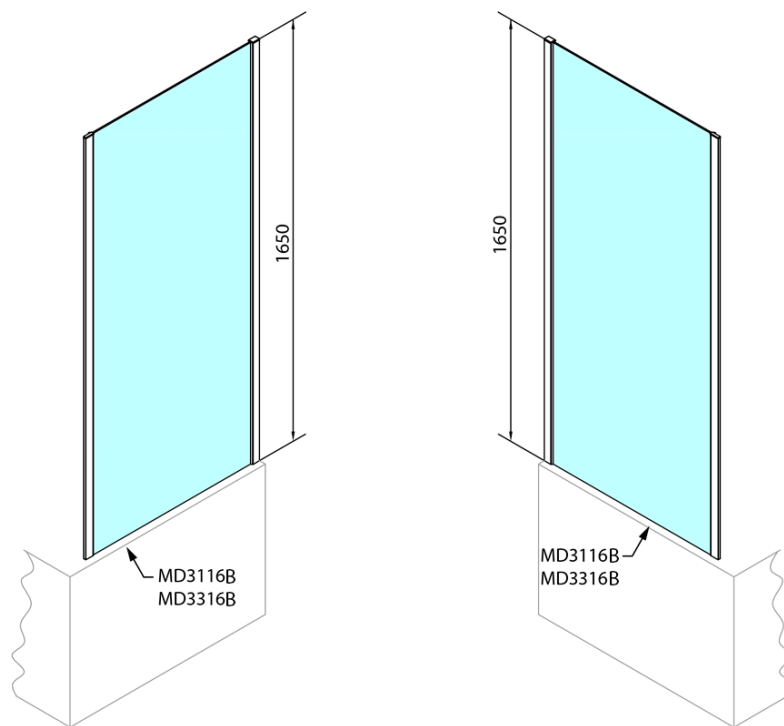

Technický list

MODEL	A
MD3116B	730-750
MD3316B	880-900