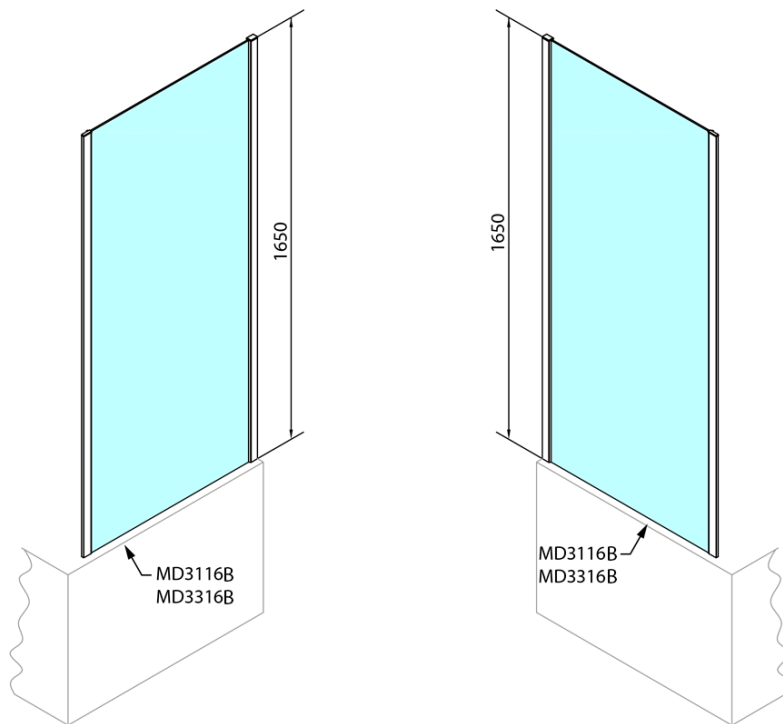

DEEP BLACK sprchová bočná stena 750x1650mm, číre sklo

Objednací kód: MD3116B

Základné informácie

Značka: Polysan

Séria: DEEP

Rozmery

Šírka: 750 mm

Výška: 1650 mm

Vlastnosti

Farba profilu: Čierna mat

Tvar: Pevná stena k sprchovacím dverám

Typ výplne: Číre sklo

Hrúbka skla: 6 mm

Hmotnosť / ks: 19.0 kg

Balenie: 1 ks

Záruka: 2 roky

Technický list

MODEL	A
MD3116B	730-750
MD3316B	880-900