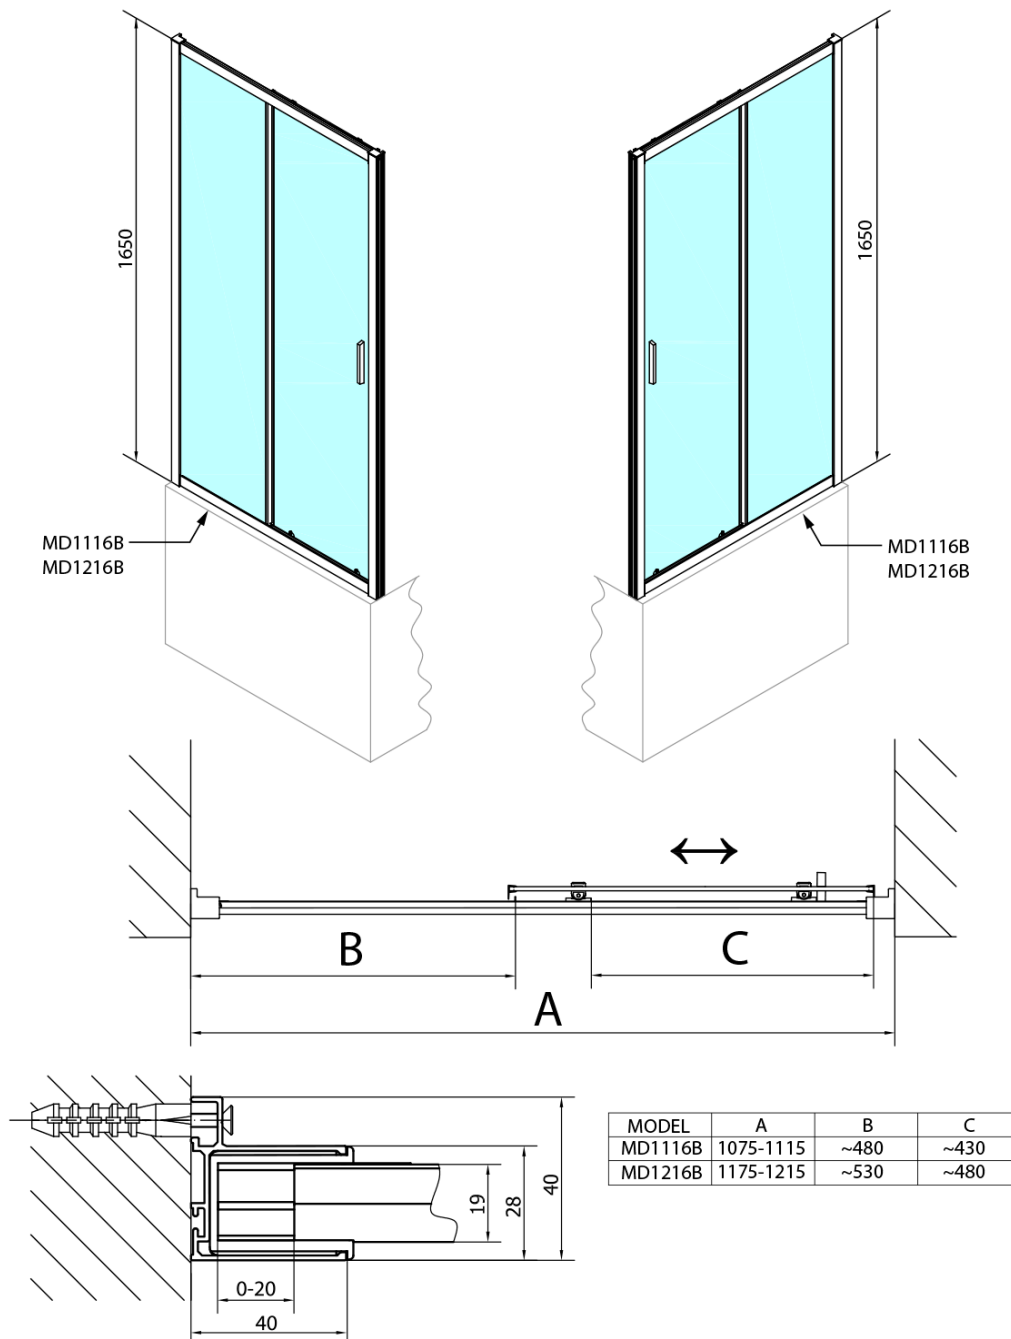

Objednací kód: MD1216B

Základné informácie

Značka: Polysan

Séria: DEEP

Rozmery

Šírka: 1200 mm

Výška: 1650 mm

Vlastnosti

Farba profilu: Čierna mat

Tvar: Dvere do niky

Typ otvárania: Posuvné

Smer otvárania: Univerzálne

Šírka vstupu: 480 mm

Typ výplne: Číre sklo

Hrúbka skla: 6 mm

Vlastnosti: Rámové prevedenie

Hmotnosť / ks: 29.0 kg

Balenie: 1 ks

Záruka: 2 roky

Technický list

MODEL	A	B	C
MD1116B	1090-1130	~480	~430
MD1216B	1190-1230	~530	~480

MODEL	D
MD3116B	730-750
MD3316B	880-900