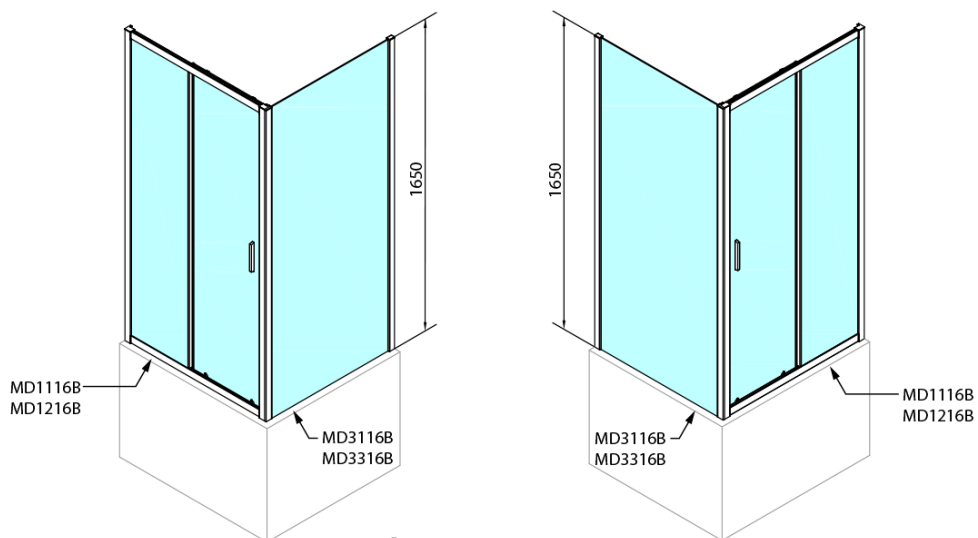

Objednací kód: MD1216B

Základné informácie

Značka: Polysan

Séria: DEEP

Rozmery

Šírka: 1200 mm

Výška: 1650 mm

Vlastnosti

Farba profilu: Čierna mat

Tvar: Dvere do niky

Typ otvárania: Posuvné

Smer otvárania: Univerzálne

Šírka vstupu: 480 mm

Typ výplne: Číre sklo

Hrúbka skla: 6 mm

Vlastnosti: Rámové prevedenie

Hmotnosť / ks: 29.0 kg

Balenie: 1 ks

Záruka: 2 roky

Technický list

MODEL	A	B	C
MD1116B	1090-1130	~480	~430
MD1216B	1190-1230	~530	~480

MODEL	D
MD3116B	730-750
MD3316B	880-900