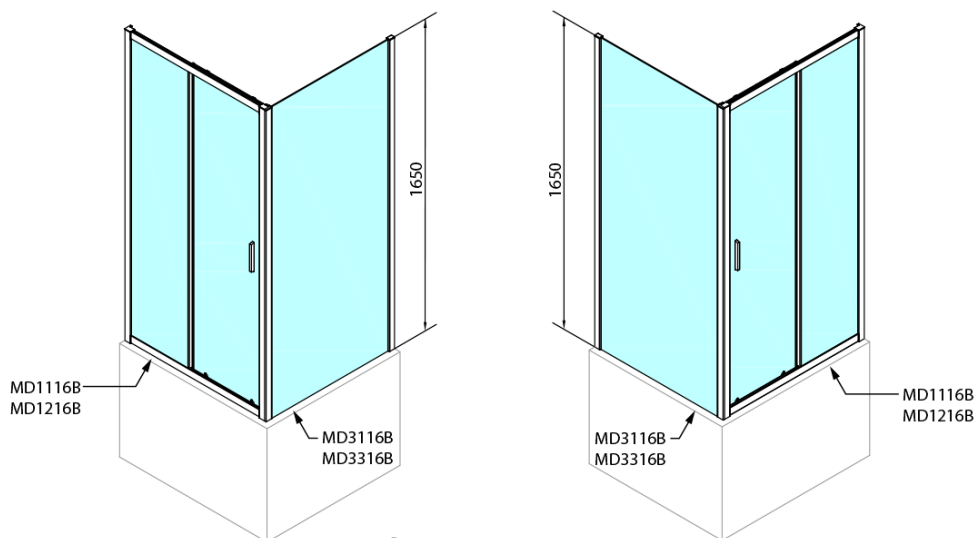

Objednací kód: MD1216B

Základné informácie

Značka: Polysan

Séria: DEEP

Rozmery

Šírka: 1200 mm

Výška: 1650 mm

Vlastnosti

Záruka: 2 roky

Hmotnosť / ks: 29 kg

Balenie: 1 ks

Farba profilu: Čierna mat

Tvar: Dvere do niky

Typ otvárania: Posuvné

Smer otvárania: Univerzálne

Šírka vstupu: 480 mm

Typ výplne: Číre sklo

Hrúbka skla: 6 mm

Vlastnosti: Rámové prevedenie

3D model: ÁNO

Technický list

MODEL	A	B	C
MD1116B	1090-1130	~480	~430
MD1216B	1190-1230	~530	~480

MODEL	D
MD3116B	730-750
MD3316B	880-900