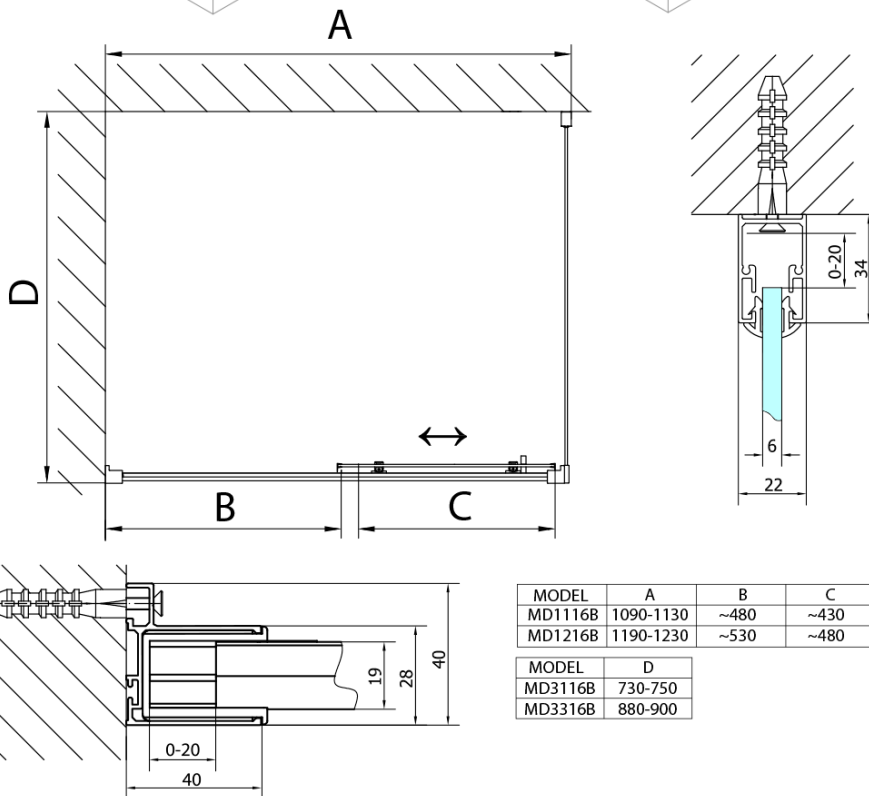

Objednací kód: MD1216B

**Základné informácie**

Značka: Polysan

Séria: DEEP

**Rozmery**

Šírka: 1200 mm

Výška: 1650 mm

**Vlastnosti**

Farba profilu: Čierna mat

Tvar: Dvere do niky

Typ otvárania: Posuvné

Smer otvárania: Univerzálne

Šírka vstupu: 480 mm

Typ výplne: Číre sklo

Hrúbka skla: 6 mm

Vlastnosti: Rámové prevedenie

Hmotnosť / ks: 29.0 kg

Balenie: 1 ks

Záruka: 2 roky

Technický list

MODEL	A	B	C
MD1116B	1090-1130	~480	~430
MD1216B	1190-1230	~530	~480

MODEL	D
MD3116B	730-750
MD3316B	880-900