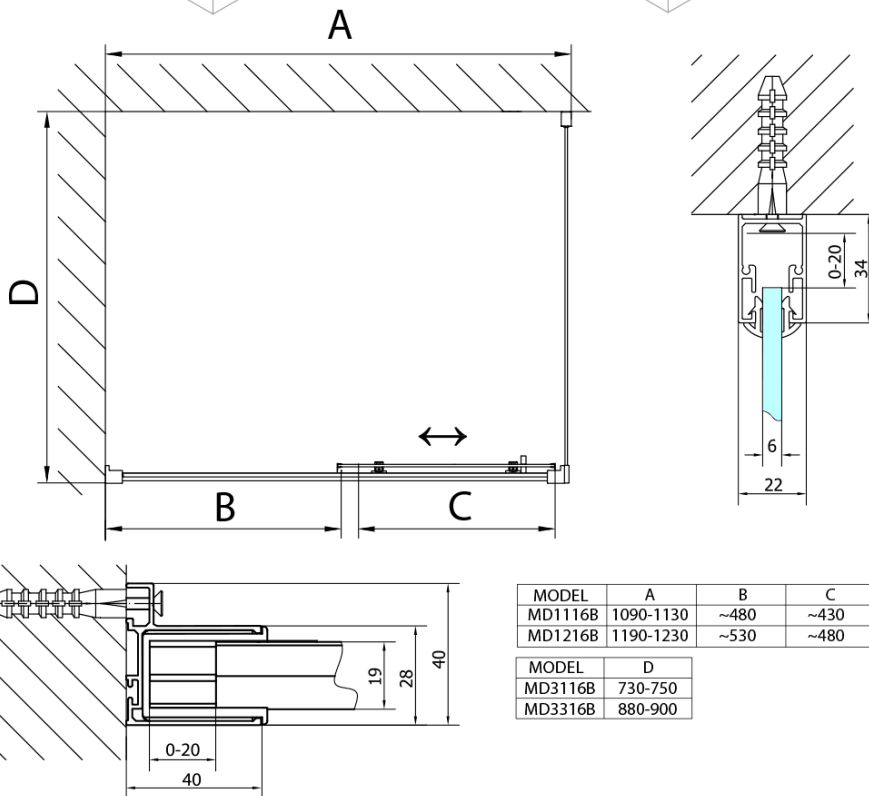

Objednací kód: MD1216B

Základné informácie

Značka: Polysan

Séria: DEEP

Rozmery

Šírka: 1200 mm

Výška: 1650 mm

Vlastnosti

Záruka: 2 roky

Hmotnosť / ks: 29 kg

Balenie: 1 ks

Farba profilu: Čierna mat

Tvar: Dvere do niky

Typ otvárania: Posuvné

Smer otvárania: Univerzálne

Šírka vstupu: 480 mm

Typ výplne: Číre sklo

Hrúbka skla: 6 mm

Vlastnosti: Rámové prevedenie

3D model: ÁNO

Technický list

MODEL	A	B	C
MD1116B	1090-1130	~480	~430
MD1216B	1190-1230	~530	~480

MODEL	D
MD3116B	730-750
MD3316B	880-900