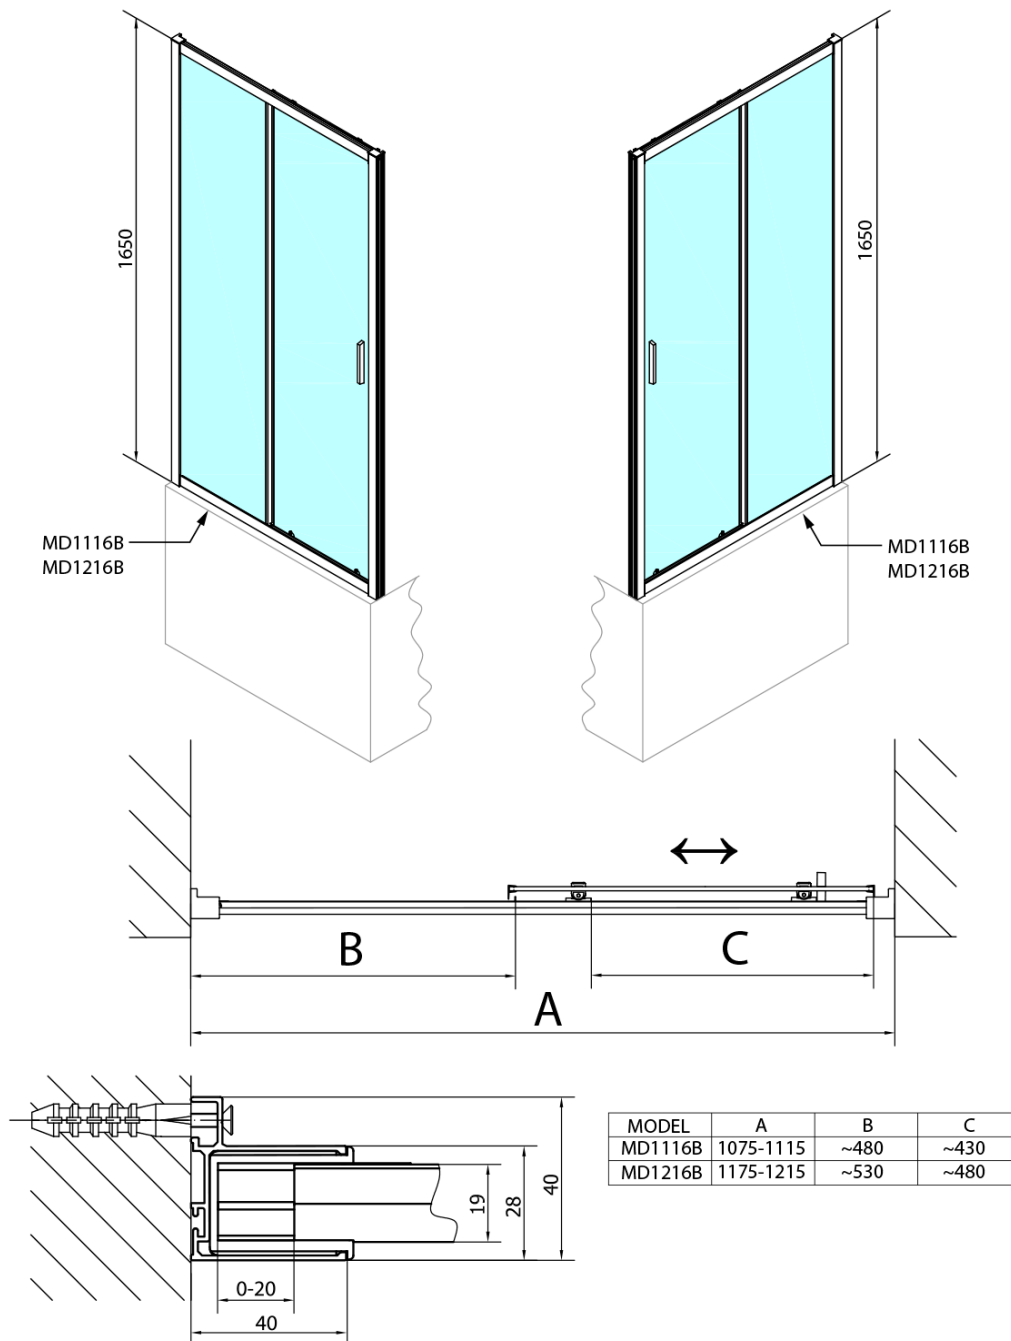

Objednací kód: MD1216B

**Základné informácie**

Značka: Polysan

Séria: DEEP

**Rozmery**

Šírka: 1200 mm

Výška: 1650 mm

**Vlastnosti**

Farba profilu: Čierna mat

Tvar: Dvere do niky

Typ otvárania: Posuvné

Smer otvárania: Univerzálne

Šírka vstupu: 480 mm

Typ výplne: Číre sklo

Hrúbka skla: 6 mm

Vlastnosti: Rámové prevedenie

Hmotnosť / ks: 29.0 kg

Balenie: 1 ks

Záruka: 2 roky

Technický list

MODEL	A	B	C
MD1116B	1090-1130	~480	~430
MD1216B	1190-1230	~530	~480

MODEL	D
MD3116B	730-750
MD3316B	880-900