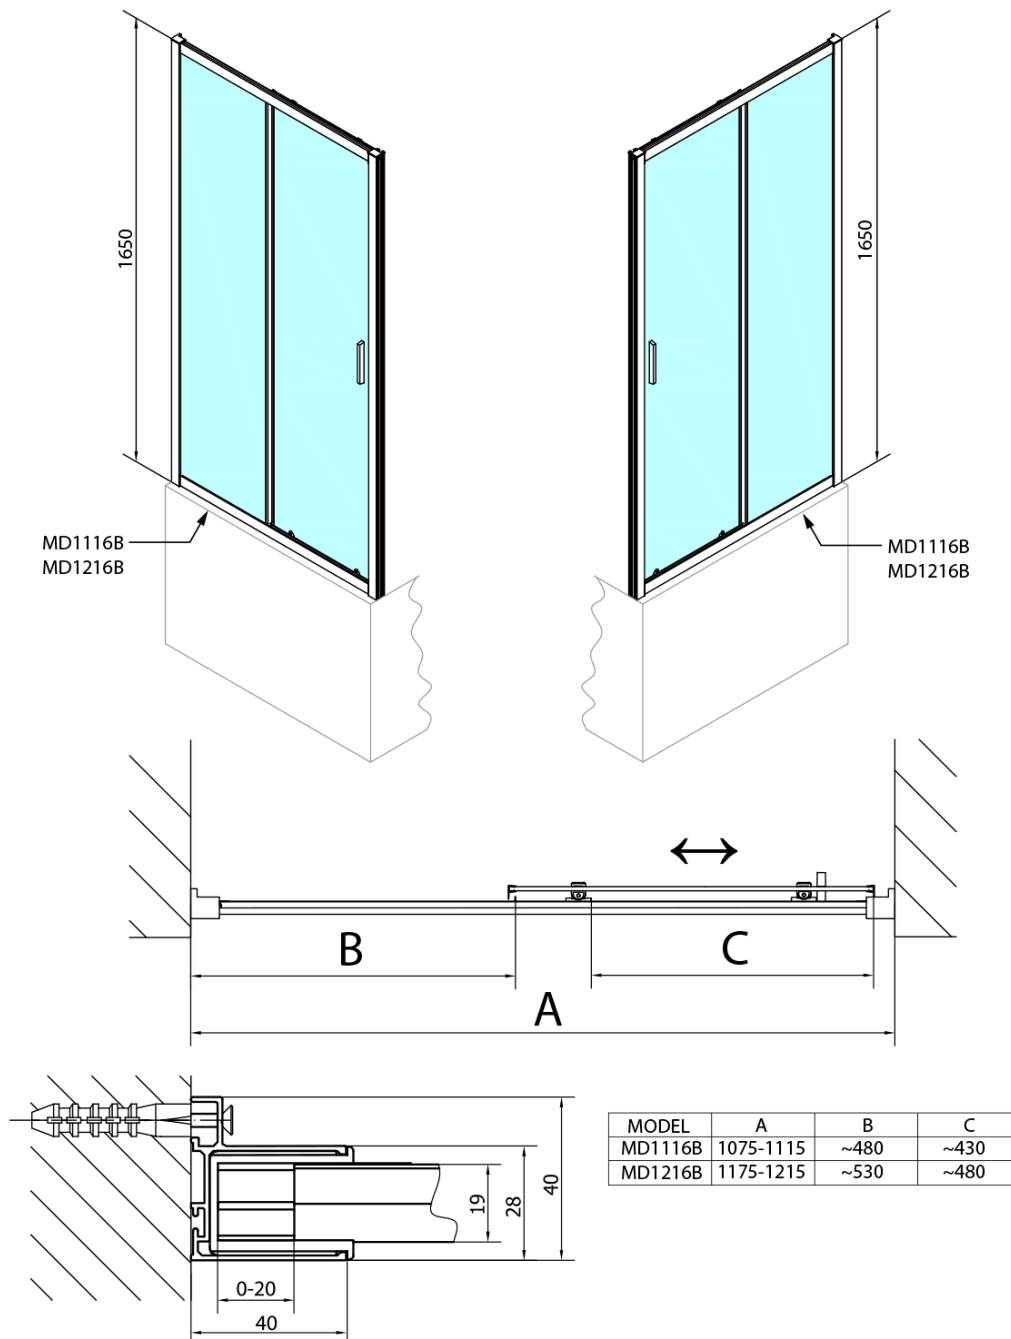

Objednací kód: MD1216B

Základné informácie

Značka: Polysan

Séria: DEEP

Rozmery

Šírka: 1200 mm

Výška: 1650 mm

Vlastnosti

Záruka: 2 roky

Hmotnosť / ks: 29 kg

Balenie: 1 ks

Farba profilu: Čierna mat

Tvar: Dvere do niky

Typ otvárania: Posuvné

Smer otvárania: Univerzálne

Šírka vstupu: 480 mm

Typ výplne: Číre sklo

Hrúbka skla: 6 mm

Vlastnosti: Rámové prevedenie

3D model: ÁNO

Technický list

MODEL	A	B	C
MD1116B	1090-1130	~480	~430
MD1216B	1190-1230	~530	~480

MODEL	D
MD3116B	730-750
MD3316B	880-900