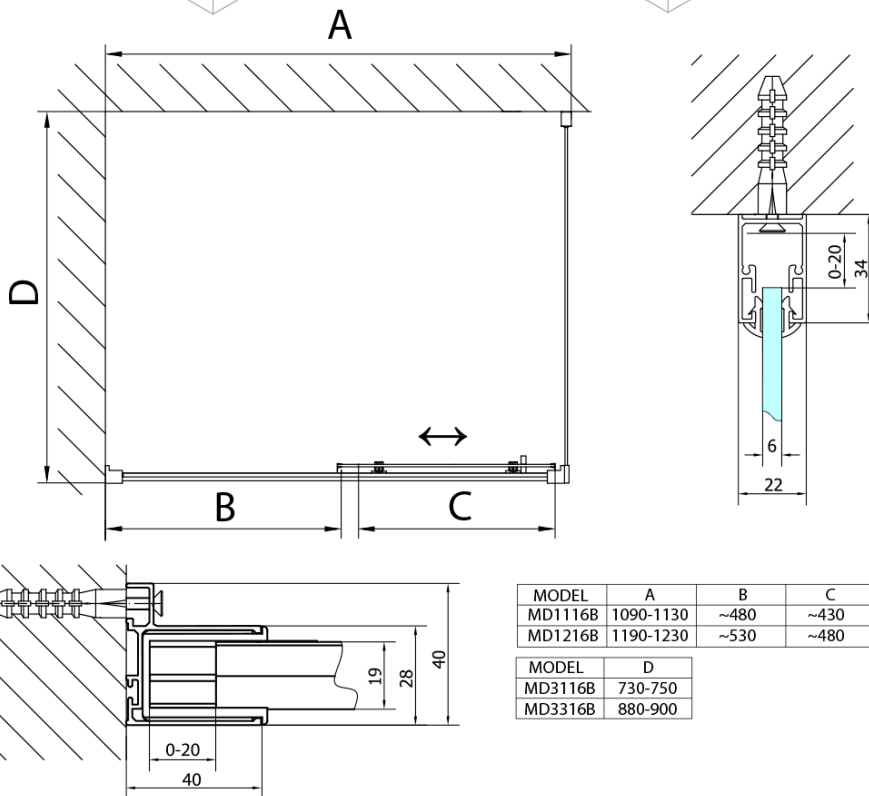

Objednací kód: MD1216B

Základné informácie

Značka: Polysan

Séria: DEEP

Rozmery

Šírka: 1200 mm

Výška: 1650 mm

Vlastnosti

Farba profilu: Čierna mat

Tvar: Dvere do niky

Typ otvárania: Posuvné

Smer otvárania: Univerzálne

Šírka vstupu: 480 mm

Typ výplne: Číre sklo

Hrúbka skla: 6 mm

Vlastnosti: Rámové prevedenie

Hmotnosť / ks: 29.0 kg

Balenie: 1 ks

Záruka: 2 roky

Technický list

MODEL	A	B	C
MD1116B	1090-1130	~480	~430
MD1216B	1190-1230	~530	~480

MODEL	D
MD3116B	730-750
MD3316B	880-900