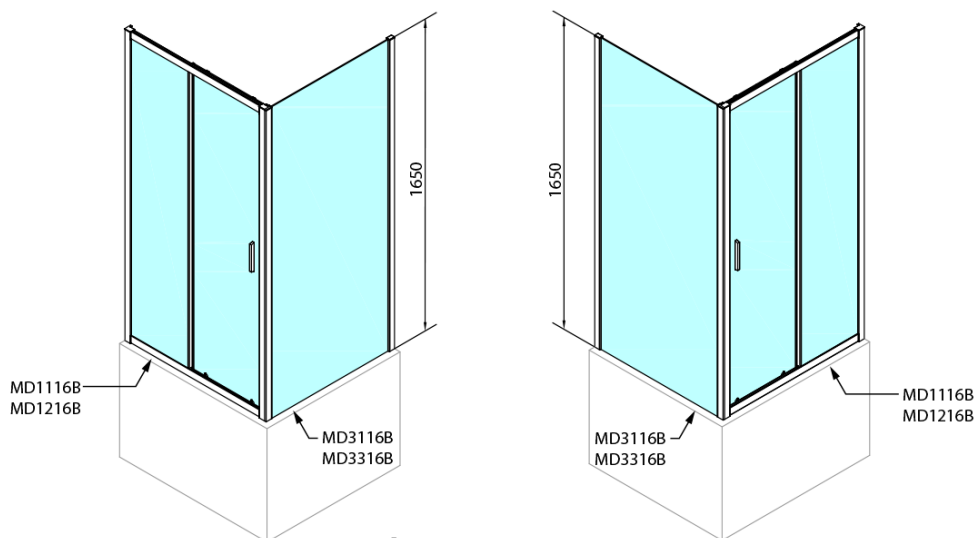

Objednací kód: MD1216B

**Základné informácie**

Značka: Polysan

Séria: DEEP

**Rozmery**

Šírka: 1200 mm

Výška: 1650 mm

**Vlastnosti**

Farba profilu: Čierna mat

Tvar: Dvere do niky

Typ otvárania: Posuvné

Smer otvárania: Univerzálne

Šírka vstupu: 480 mm

Typ výplne: Číre sklo

Hrúbka skla: 6 mm

Vlastnosti: Rámové prevedenie

Hmotnosť / ks: 29.0 kg

Balenie: 1 ks

Záruka: 2 roky

Technický list

MODEL	A	B	C
MD1116B	1090-1130	~480	~430
MD1216B	1190-1230	~530	~480

MODEL	D
MD3116B	730-750
MD3316B	880-900