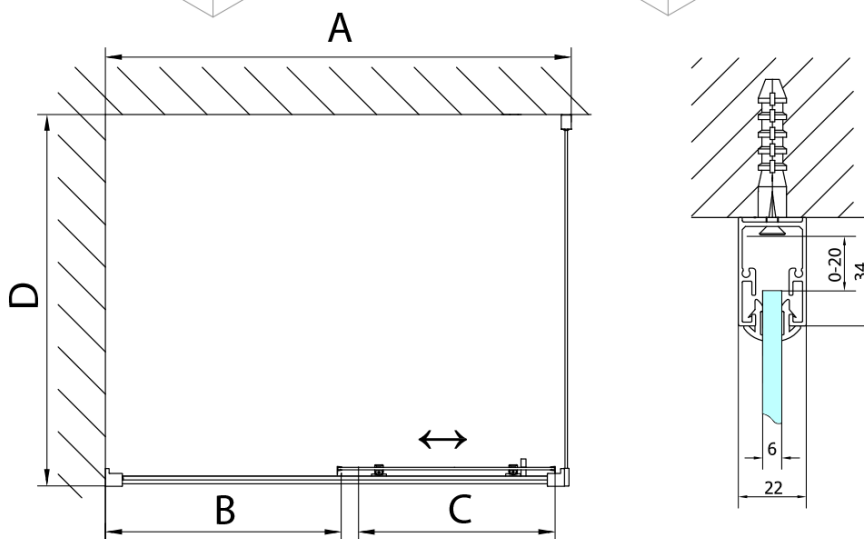

Objednací kód: MD1116B

**Základné informácie**

Značka: Polysan

Séria: DEEP

**Rozmery**

Šírka: 1100 mm

Výška: 1650 mm

**Vlastnosti**

Farba profilu: Čierna mat

Tvar: Dvere do niky

Typ otvárania: Posuvné

Smer otvárania: Univerzálne

Šírka vstupu: 430 mm

Typ výplne: Číre sklo

Hrúbka skla: 6 mm

Vlastnosti: Rámové prevedenie

Hmotnosť / ks: 27.0 kg

Balenie: 1 ks

Záruka: 2 roky

Technický list

MODEL	A	B	C
MD1116B	1090-1130	~480	~430
MD1216B	1190-1230	~530	~480

MODEL	D
MD3116B	730-750
MD3316B	880-900