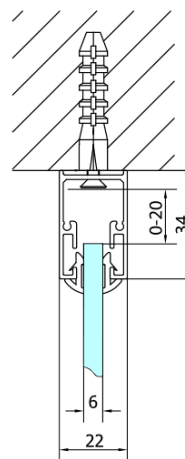

Objednací kód: MD1116B

**Základné informácie**

Značka: Polysan

Séria: DEEP

**Rozmery**

Šírka: 1100 mm

Výška: 1650 mm

**Vlastnosti**

Záruka: 2 roky

Hmotnosť / ks: 27 kg

Balenie: 1 ks

Farba profilu: Čierna mat

Tvar: Dvere do niky

Typ otvárania: Posuvné

Smer otvárania: Univerzálne

Šírka vstupu: 430 mm

Typ výplne: Číre sklo

Hrúbka skla: 6 mm

Vlastnosti: Rámové prevedenie

Technický list

A

MODEL	A	B	C
MD1116B	1090-1130	~480	~430
MD1216B	1190-1230	~530	~480

MODEL	D
MD3116B	730-750
MD3316B	880-900