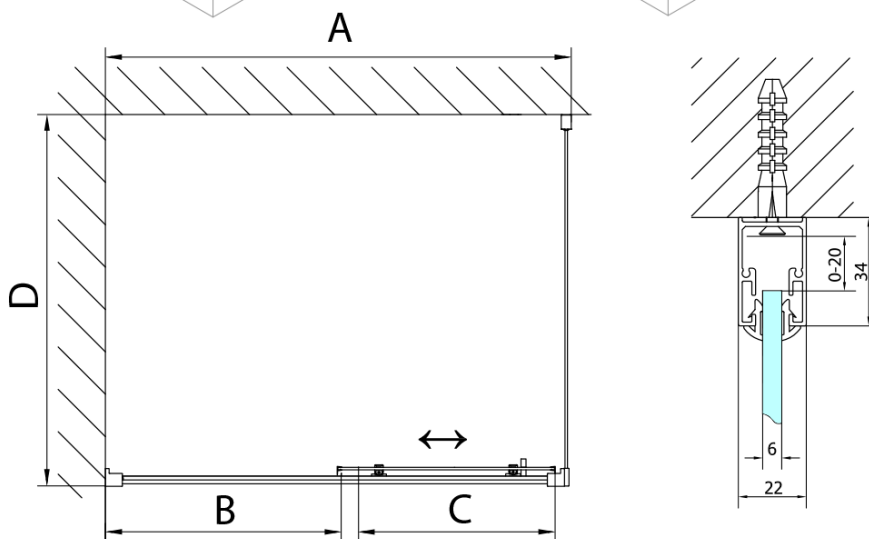

Objednací kód: MD1116B

Základné informácie

Značka: Polysan

Séria: DEEP

Rozmery

Šírka: 1100 mm

Výška: 1650 mm

Vlastnosti

Farba profilu: Čierna mat

Tvar: Dvere do niky

Typ otvárania: Posuvné

Smer otvárania: Univerzálne

Šírka vstupu: 430 mm

Typ výplne: Číre sklo

Hrúbka skla: 6 mm

Vlastnosti: Rámové prevedenie

Hmotnosť / ks: 27.0 kg

Balenie: 1 ks

Záruka: 2 roky

Technický list

MODEL	A	B	C
MD1116B	1090-1130	~480	~430
MD1216B	1190-1230	~530	~480

MODEL	D
MD3116B	730-750
MD3316B	880-900