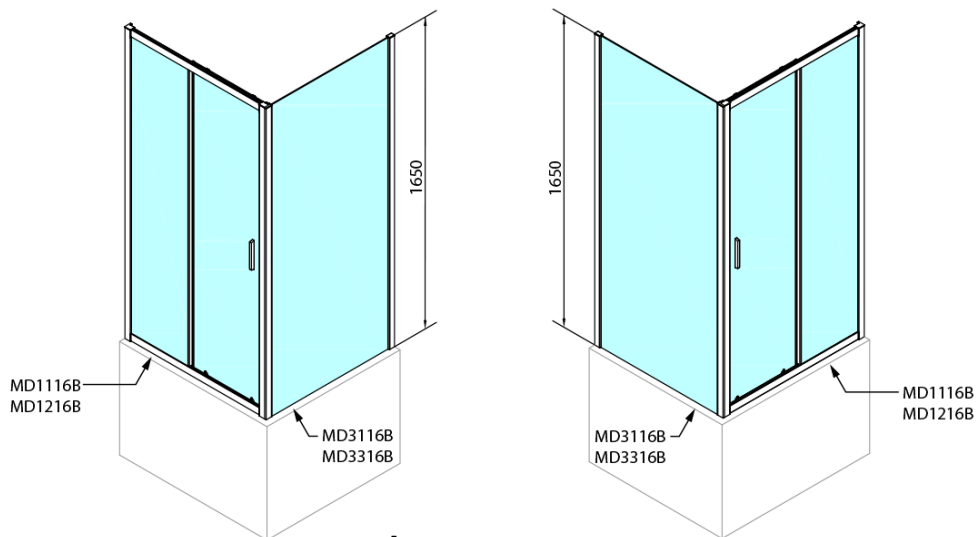

Objednací kód: MD1116B

Základné informácie

Značka: Polysan

Séria: DEEP

Rozmery

Šírka: 1100 mm

Výška: 1650 mm

Vlastnosti

Farba profilu: Čierna mat

Tvar: Dvere do niky

Typ otvárania: Posuvné

Smer otvárania: Univerzálne

Šírka vstupu: 430 mm

Typ výplne: Číre sklo

Hrúbka skla: 6 mm

Vlastnosti: Rámové prevedenie

Hmotnosť / ks: 27.0 kg

Balenie: 1 ks

Záruka: 2 roky

Technický list

MODEL	A	B	C
MD1116B	1090-1130	~480	~430
MD1216B	1190-1230	~530	~480

MODEL	D
MD3116B	730-750
MD3316B	880-900