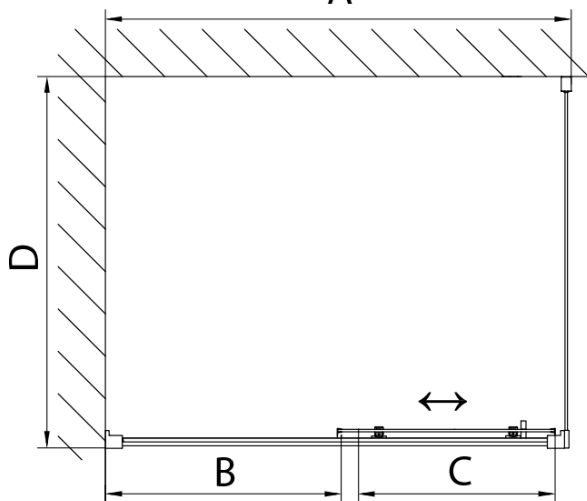

Objednací kód: MD1116B

**Základné informácie**

Značka: Polysan

Séria: DEEP

**Rozmery**

Šírka: 1100 mm

Výška: 1650 mm

**Vlastnosti**

Záruka: 2 roky

Hmotnosť / ks: 27 kg

Balenie: 1 ks

Farba profilu: Čierna mat

Tvar: Dvere do niky

Typ otvárania: Posuvné

Smer otvárania: Univerzálne

Šírka vstupu: 430 mm

Typ výplne: Číre sklo

Hrúbka skla: 6 mm

Vlastnosti: Rámové prevedenie

Technický list

A

MODEL	A	B	C
MD1116B	1090-1130	~480	~430
MD1216B	1190-1230	~530	~480

MODEL	D
MD3116B	730-750
MD3316B	880-900