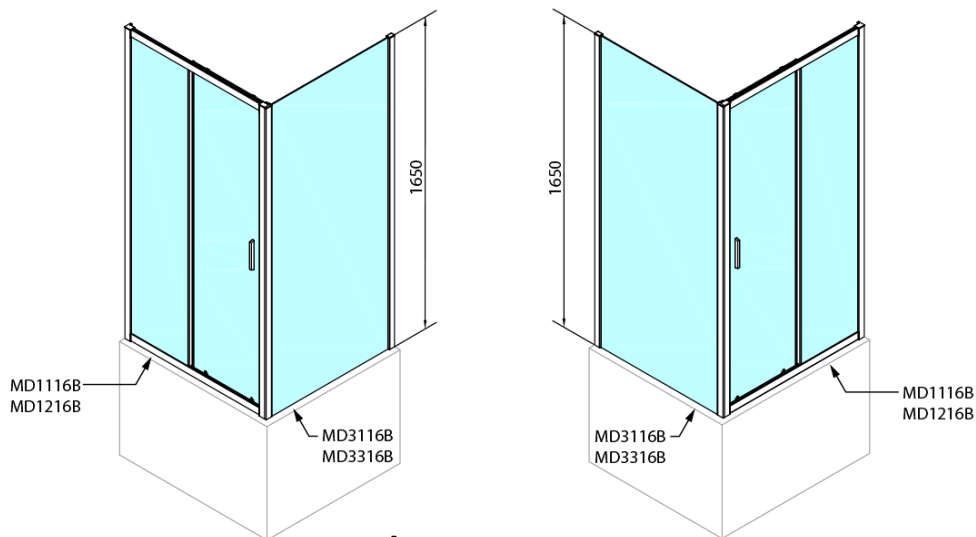

Objednací kód: MD1116B

**Základné informácie**

Značka: Polysan

Séria: DEEP

**Rozmery**

Šírka: 1100 mm

Výška: 1650 mm

**Vlastnosti**

Farba profilu: Čierna mat

Tvar: Dvere do niky

Typ otvárania: Posuvné

Smer otvárania: Univerzálne

Šírka vstupu: 430 mm

Typ výplne: Číre sklo

Hrúbka skla: 6 mm

Vlastnosti: Rámové prevedenie

Hmotnosť / ks: 27.0 kg

Balenie: 1 ks

Záruka: 2 roky

Technický list

MODEL	A	B	C
MD1116B	1090-1130	~480	~430
MD1216B	1190-1230	~530	~480

MODEL	D
MD3116B	730-750
MD3316B	880-900