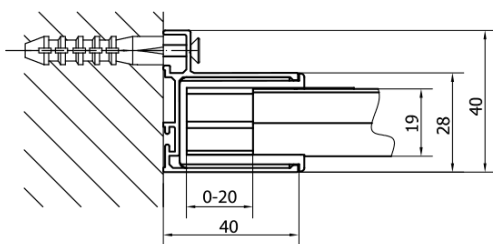

Objednací kód: MD1116B

**Základné informácie**

Značka: Polysan

Séria: DEEP

**Rozmery**

Šírka: 1100 mm

Výška: 1650 mm

**Vlastnosti**

Záruka: 2 roky

Hmotnosť / ks: 27 kg

Balenie: 1 ks

Farba profilu: Čierna mat

Tvar: Dvere do niky

Typ otvárania: Posuvné

Smer otvárania: Univerzálne

Šírka vstupu: 430 mm

Typ výplne: Číre sklo

Hrúbka skla: 6 mm

Vlastnosti: Rámové prevedenie

Technický list

A

MODEL	A	B	C
MD1116B	1090-1130	~480	~430
MD1216B	1190-1230	~530	~480

MODEL	D
MD3116B	730-750
MD3316B	880-900