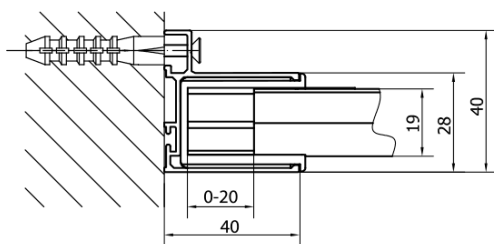

Objednací kód: MD1116B

**Základné informácie**

Značka: Polysan

Séria: DEEP

**Rozmery**

Šírka: 1100 mm

Výška: 1650 mm

**Vlastnosti**

Farba profilu: Čierna mat

Tvar: Dvere do niky

Typ otvárania: Posuvné

Smer otvárania: Univerzálne

Šírka vstupu: 430 mm

Typ výplne: Číre sklo

Hrúbka skla: 6 mm

Vlastnosti: Rámové prevedenie

Hmotnosť / ks: 27.0 kg

Balenie: 1 ks

Záruka: 2 roky

Technický list

MODEL	A	B	C
MD1116B	1090-1130	~480	~430
MD1216B	1190-1230	~530	~480

MODEL	D
MD3116B	730-750
MD3316B	880-900