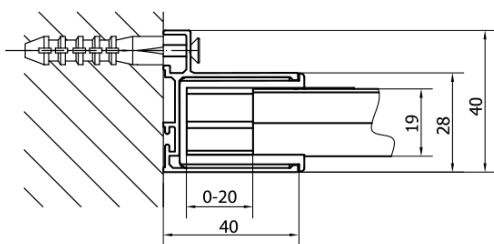

Objednací kód: MD1116B

Základné informácie

Značka: Polysan

Séria: DEEP

Rozmery

Šírka: 1100 mm

Výška: 1650 mm

Vlastnosti

Farba profilu: Čierna mat

Tvar: Dvere do niky

Typ otvárania: Posuvné

Smer otvárania: Univerzálne

Šírka vstupu: 430 mm

Typ výplne: Číre sklo

Hrúbka skla: 6 mm

Vlastnosti: Rámové prevedenie

Hmotnosť / ks: 27.0 kg

Balenie: 1 ks

Záruka: 2 roky

Technický list

MODEL	A	B	C
MD1116B	1090-1130	~480	~430
MD1216B	1190-1230	~530	~480

MODEL	D
MD3116B	730-750
MD3316B	880-900