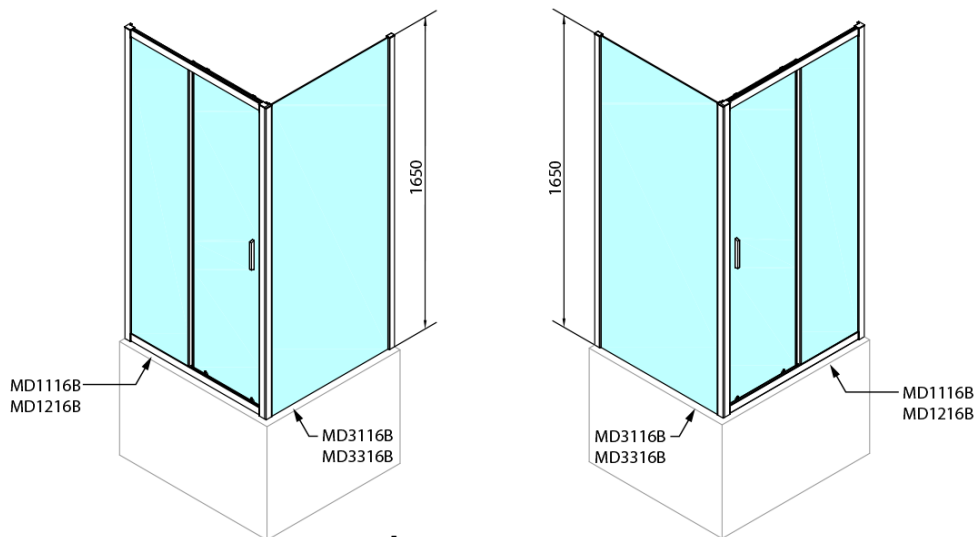

Objednací kód: MD1116B

**Základné informácie**

Značka: Polysan

Séria: DEEP

**Rozmery**

Šírka: 1100 mm

Výška: 1650 mm

**Vlastnosti**

Záruka: 2 roky

Hmotnosť / ks: 27 kg

Balenie: 1 ks

Farba profilu: Čierna mat

Tvar: Dvere do niky

Typ otvárania: Posuvné

Smer otvárania: Univerzálne

Šírka vstupu: 430 mm

Typ výplne: Číre sklo

Hrúbka skla: 6 mm

Vlastnosti: Rámové prevedenie

Technický list

A

MODEL	A	B	C
MD1116B	1090-1130	~480	~430
MD1216B	1190-1230	~530	~480

MODEL	D
MD3116B	730-750
MD3316B	880-900