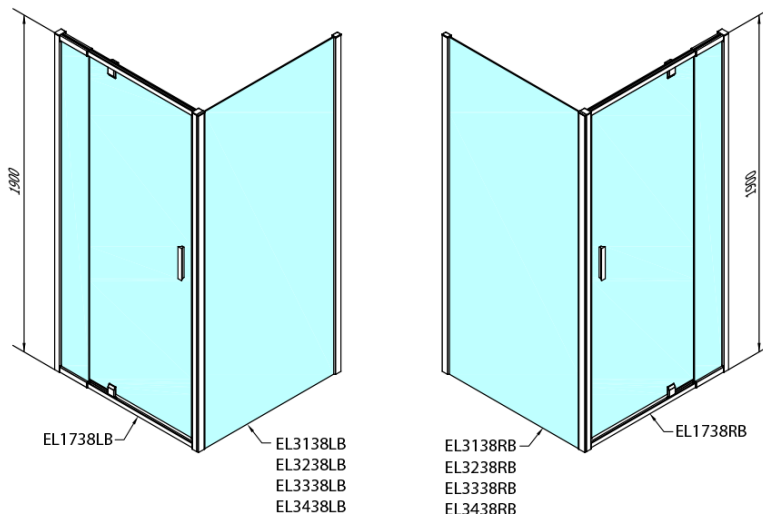

EASY BLACK otočné sprchové dvere 880-1020mm, sklo BRICK

Objednací kód: EL1738B

Základné informácie

Značka: Polysan
Séria: EASY BLACK

Rozmery

Šírka: 1020 mm
Výška: 1900 mm

Vlastnosti

Záruka: 2 roky
Hmotnosť / ks: 31 kg
Balenie: 1 ks
Farba profilu: Čierna mat
Tvar: Dvere do niky
Typ otvárania: Otváracie jednokridlové
Smer otvárania: Univerzálne
Šírka vstupu: 560 mm
Typ výplne: BRICK sklo
Hrúbka skla: 6 mm
Inštalačná šírka od: 880 mm
Inštalačná šírka do: 1020 mm
Vlastnosti: Rámové prevedenie
3D model: ÁNO

**EASY BLACK otočné sprchové dvere 880-1020mm,
sklo BRICK**

EASY BLACK tesnenie spodné 6mm, 1000mm (Objednací kód: ND165B)

EASY BLACK set vodorovných nastavovacích profilov pivotových dverí 1900mm (Objednací kód: ND549B)

EASY BLACK zatlačacie tesnenie pivotových dverí, 1838mm (Objednací kód: ND007B)

EASY BLACK krytka spojovacieho profilu, ľavá (Objednací kód: ND708LB)

EASY BLACK madlo, pár (Objednací kód: NDEL11B)

Technický list

	B
EL1738B-EL3138B	680-700
EL1738B-EL3238B	780-800
EL1738B-EL3338B	880-900
EL1738B-EL3438B	980-1000

EASY BLACK otočné sprchové dvere 880-1020mm,
sklo BRICK

EL1738LB

EL1738RB