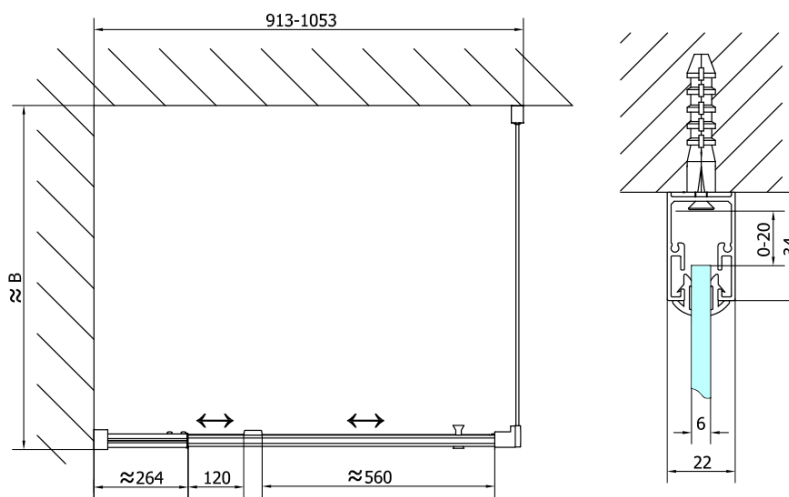

EASY BLACK otočné sprchové dvere 880-1020mm, sklo BRICK

Objednací kód: EL1738B

Základné informácie

Značka: Polysan
Séria: EASY BLACK

Rozmery

Šírka: 1020 mm
Výška: 1900 mm

Vlastnosti

Záruka: 2 roky
Hmotnosť / ks: 31 kg
Balenie: 1 ks
Farba profilu: Čierna mat
Tvar: Dvere do niky
Typ otvárania: Otváracie jednokridlové
Smer otvárania: Univerzálne
Šírka vstupu: 560 mm
Typ výplne: BRICK sklo
Hrúbka skla: 6 mm
Inštalačná šírka od: 880 mm
Inštalačná šírka do: 1020 mm
Vlastnosti: Rámové prevedenie
3D model: ÁNO

**EASY BLACK otočné sprchové dvere 880-1020mm,
sklo BRICK**

EASY BLACK tesnenie spodné 6mm, 1000mm (Objednací kód: ND165B)

EASY BLACK set vodorovných nastavovacích profilov pivotových dverí 1900mm (Objednací kód: ND549B)

EASY BLACK zatlačacie tesnenie pivotových dverí, 1838mm (Objednací kód: ND007B)

EASY BLACK krytka spojovacieho profilu, ľavá (Objednací kód: ND708LB)

EASY BLACK madlo, pár (Objednací kód: NDEL11B)

Technický list

	B
EL1738B-EL3138B	680-700
EL1738B-EL3238B	780-800
EL1738B-EL3338B	880-900
EL1738B-EL3438B	980-1000

EASY BLACK otočné sprchové dvere 880-1020mm,
sklo BRICK

EL1738LB

EL1738RB