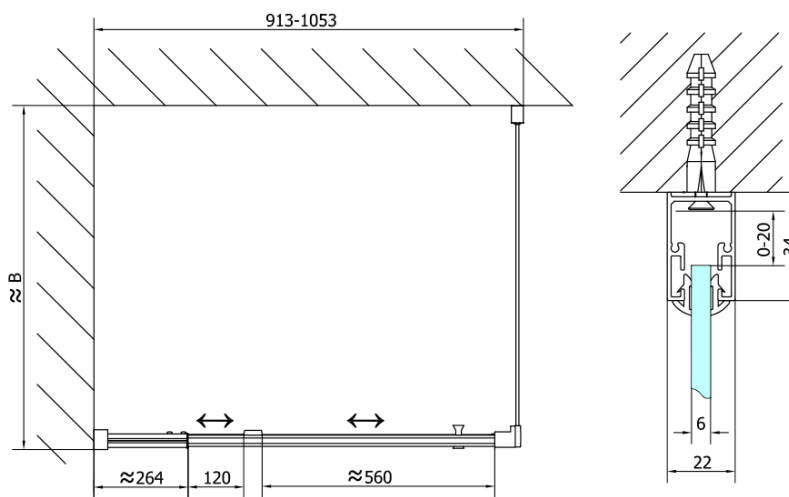

EASY BLACK otočné sprchové dvere 880-1020mm, sklo BRICK

Objednací kód: EL1738B

Základné informácie

Značka: Polysan
Séria: EASY BLACK

Rozmery

Šírka: 1020 mm
Výška: 1900 mm

Vlastnosti

Farba profilu: Čierna mat
Tvar: Dvere do niky
Typ otvárania: Otváracie jednokrídlové
Smer otvárania: Univerzálne
Šírka vstupu: 560 mm
Typ výplne: BRICK sklo
Hrúbka skla: 6 mm
Inštalačná šírka od: 880 mm
Inštalačná šírka do: 1020 mm
Vlastnosti: Rámové prevedenie
Hmotnosť / ks: 31.0 kg
Balenie: 1 ks
Záruka: 2 roky

Technický list

	B
EL1738B-EL3138B	680-700
EL1738B-EL3238B	780-800
EL1738B-EL3338B	880-900
EL1738B-EL3438B	980-1000

EASY BLACK otočné sprchové dvere 880-1020mm,
sklo BRICK

EL1738LB

EL1738RB