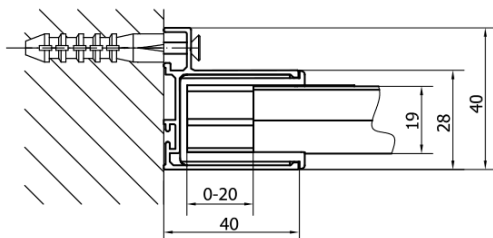

EASY BLACK otočné sprchové dvere 880-1020mm, sklo BRICK

Objednací kód: EL1738B

Základné informácie

Značka: Polysan
Séria: EASY BLACK

Rozmery

Šírka: 1020 mm
Výška: 1900 mm

Vlastnosti

Farba profilu: Čierna mat
Tvar: Dvere do niky
Typ otvárania: Otváracie jednokrídlové
Smer otvárania: Univerzálne
Šírka vstupu: 560 mm
Typ výplne: BRICK sklo
Hrúbka skla: 6 mm
Inštalačná šírka od: 880 mm
Inštalačná šírka do: 1020 mm
Vlastnosti: Rámové prevedenie
Hmotnosť / ks: 31.0 kg
Balenie: 1 ks
Záruka: 2 roky

Technický list

	B
EL1738B-EL3138B	680-700
EL1738B-EL3238B	780-800
EL1738B-EL3338B	880-900
EL1738B-EL3438B	980-1000

EASY BLACK otočné sprchové dvere 880-1020mm,
sklo BRICK

EL1738LB

EL1738RB