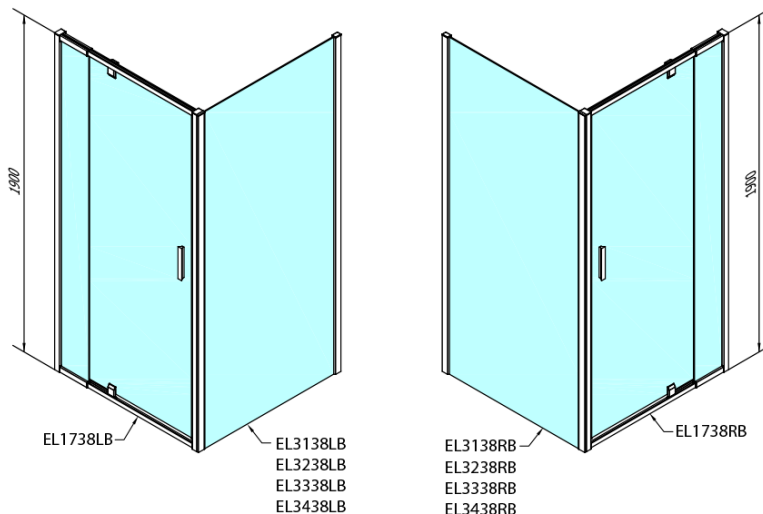

EASY BLACK otočné sprchové dvere 880-1020mm, sklo BRICK

Objednací kód: EL1738B

Základné informácie

Značka: Polysan
Séria: EASY BLACK

Rozmery

Šírka: 1020 mm
Výška: 1900 mm

Vlastnosti

Farba profilu: Čierna mat
Tvar: Dvere do niky
Typ otvárania: Otváracie jednokrídlové
Smer otvárania: Univerzálne
Šírka vstupu: 560 mm
Typ výplne: BRICK sklo
Hrúbka skla: 6 mm
Inštalačná šírka od: 880 mm
Inštalačná šírka do: 1020 mm
Vlastnosti: Rámové prevedenie
Hmotnosť / ks: 31.0 kg
Balenie: 1 ks
Záruka: 2 roky

Technický list

	B
EL1738B-EL3138B	680-700
EL1738B-EL3238B	780-800
EL1738B-EL3338B	880-900
EL1738B-EL3438B	980-1000

EASY BLACK otočné sprchové dvere 880-1020mm,
sklo BRICK

EL1738LB

EL1738RB