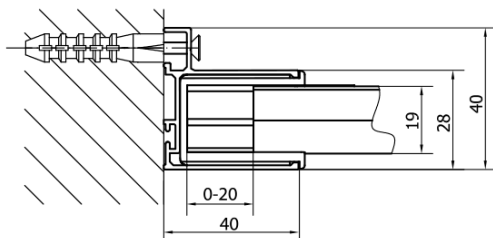

EASY BLACK otočné sprchové dvere 880-1020mm, sklo BRICK

Objednací kód: EL1738B

Základné informácie

Značka: Polysan
Séria: EASY BLACK

Rozmery

Šírka: 1020 mm
Výška: 1900 mm

Vlastnosti

Záruka: 2 roky
Hmotnosť / ks: 31 kg
Balenie: 1 ks
Farba profilu: Čierna mat
Tvar: Dvere do niky
Typ otvárania: Otváracie jednokridlové
Smer otvárania: Univerzálne
Šírka vstupu: 560 mm
Typ výplne: BRICK sklo
Hrúbka skla: 6 mm
Inštalačná šírka od: 880 mm
Inštalačná šírka do: 1020 mm
Vlastnosti: Rámové prevedenie
3D model: ÁNO

**EASY BLACK otočné sprchové dvere 880-1020mm,
sklo BRICK**

EASY BLACK tesnenie spodné 6mm, 1000mm (Objednací kód: ND165B)

EASY BLACK set vodorovných nastavovacích profilov pivotových dverí 1900mm (Objednací kód: ND549B)

EASY BLACK zatlačacie tesnenie pivotových dverí, 1838mm (Objednací kód: ND007B)

EASY BLACK krytka spojovacieho profilu, ľavá (Objednací kód: ND708LB)

EASY BLACK madlo, pár (Objednací kód: NDEL11B)

Technický list

	B
EL1738B-EL3138B	680-700
EL1738B-EL3238B	780-800
EL1738B-EL3338B	880-900
EL1738B-EL3438B	980-1000

EASY BLACK otočné sprchové dvere 880-1020mm,
sklo BRICK

EL1738LB

EL1738RB