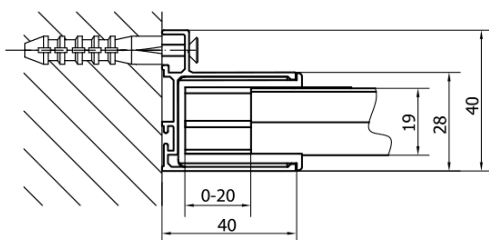

EASY BLACK otočné sprchové dvere 760-900mm, sklo Brick

Objednací kód: EL1638B

Základné informácie

Značka: Polysan
Séria: EASY BLACK

Rozmery

Šírka: 900 mm
Výška: 1900 mm

Vlastnosti

Farba profilu: Čierna mat
Tvar: Dvere do niky
Typ otvárania: Otváracie jednokrídlové
Smer otvárania: Univerzálne
Šírka vstupu: 500 mm
Typ výplne: BRICK sklo
Hrúbka skla: 6 mm
Inštalačná šírka od: 760 mm
Inštalačná šírka do: 900 mm
Vlastnosti: Rámové prevedenie
Hmotnosť / ks: 28.0 kg
Balenie: 1 ks
Záruka: 2 roky

Technický list

	B
EL1638B-EL3138B	680-700
EL1638B-EL3238B	780-800
EL1638B-EL3338B	880-900
EL1638B-EL3438B	980-1000

EASY BLACK otočné sprchové dvere 760-900mm,
sklo Brick

EL1638LB

EL1638RB