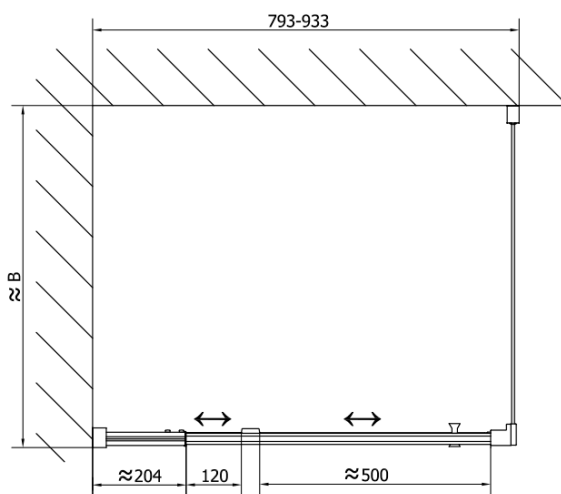

EASY BLACK otočné sprchové dvere 760-900mm, sklo Brick

Objednací kód: EL1638B

Základné informácie

Značka: Polysan
Séria: EASY BLACK

Rozmery

Šírka: 900 mm
Výška: 1900 mm

Vlastnosti

Farba profilu: Čierna mat
Tvar: Dvere do niky
Typ otvárania: Otváracie jednokrídlové
Smer otvárania: Univerzálne
Šírka vstupu: 500 mm
Typ výplne: BRICK sklo
Hrúbka skla: 6 mm
Inštalačná šírka od: 760 mm
Inštalačná šírka do: 900 mm
Vlastnosti: Rámové prevedenie
Hmotnosť / ks: 28.0 kg
Balenie: 1 ks
Záruka: 2 roky

Technický list

	B
EL1638B-EL3138B	680-700
EL1638B-EL3238B	780-800
EL1638B-EL3338B	880-900
EL1638B-EL3438B	980-1000

EASY BLACK otočné sprchové dvere 760-900mm,
sklo Brick

EL1638LB

EL1638RB