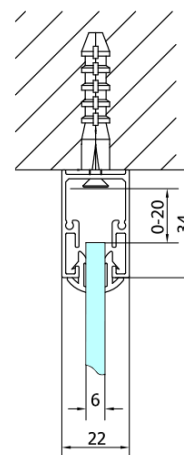

EASY BLACK otočné sprchové dvere 760-900mm, sklo Brick

Objednací kód: EL1638B

Základné informácie

Značka: Polysan
Séria: EASY BLACK

Rozmery

Šírka: 900 mm
Výška: 1900 mm

Vlastnosti

Farba profilu: Čierna mat
Tvar: Dvere do niky
Typ otvárania: Otváracie jednokrídlové
Smer otvárania: Univerzálne
Šírka vstupu: 500 mm
Typ výplne: BRICK sklo
Hrúbka skla: 6 mm
Inštalačná šírka od: 760 mm
Inštalačná šírka do: 900 mm
Vlastnosti: Rámové prevedenie
Hmotnosť / ks: 28.0 kg
Balenie: 1 ks
Záruka: 2 roky

Technický list

	B
EL1638B-EL3138B	680-700
EL1638B-EL3238B	780-800
EL1638B-EL3338B	880-900
EL1638B-EL3438B	980-1000

EASY BLACK otočné sprchové dvere 760-900mm,
sklo Brick

EL1638LB

EL1638RB