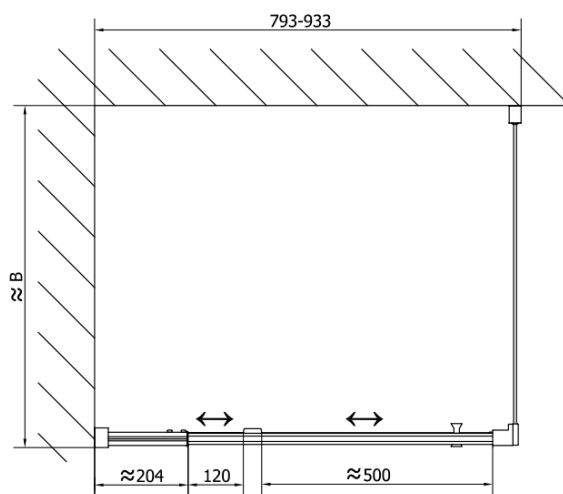

EASY BLACK otočné sprchové dvere 760-900mm, sklo Brick

Objednací kód: EL1638B

Základné informácie

Značka: Polysan
Séria: EASY BLACK

Rozmery

Šírka: 900 mm
Výška: 1900 mm

Vlastnosti

Farba profilu: Čierna mat
Tvar: Dvere do niky
Typ otvárania: Otváracie jednokrídlové
Smer otvárania: Univerzálne
Šírka vstupu: 500 mm
Typ výplne: BRICK sklo
Hrúbka skla: 6 mm
Inštalačná šírka od: 760 mm
Inštalačná šírka do: 900 mm
Vlastnosti: Rámové prevedenie
Hmotnosť / ks: 28.0 kg
Balenie: 1 ks
Záruka: 2 roky

Technický list

	B
EL1638B-EL3138B	680-700
EL1638B-EL3238B	780-800
EL1638B-EL3338B	880-900
EL1638B-EL3438B	980-1000

EASY BLACK otočné sprchové dvere 760-900mm,
sklo Brick

EL1638LB

EL1638RB