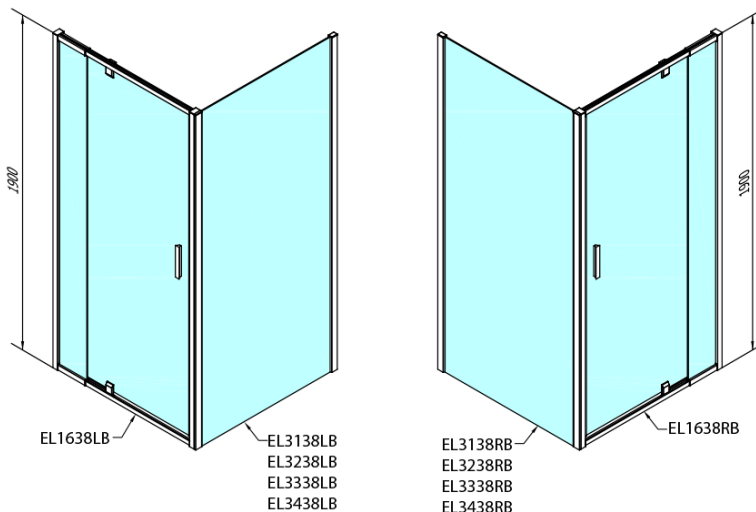

EASY BLACK otočné sprchové dvere 760-900mm, sklo Brick

Objednací kód: EL1638B

Základné informácie

Značka: Polysan
Séria: EASY BLACK

Rozmery

Šírka: 900 mm
Výška: 1900 mm

Vlastnosti

Farba profilu: Čierna mat
Tvar: Dvere do niky
Typ otvárania: Otváracie jednokrídlové
Smer otvárania: Univerzálne
Šírka vstupu: 500 mm
Typ výplne: BRICK sklo
Hrúbka skla: 6 mm
Inštalačná šírka od: 760 mm
Inštalačná šírka do: 900 mm
Vlastnosti: Rámové prevedenie
Hmotnosť / ks: 28.0 kg
Balenie: 1 ks
Záruka: 2 roky

Technický list

	B
EL1638B-EL3138B	680-700
EL1638B-EL3238B	780-800
EL1638B-EL3338B	880-900
EL1638B-EL3438B	980-1000

EASY BLACK otočné sprchové dvere 760-900mm,
sklo Brick

EL1638LB

EL1638RB