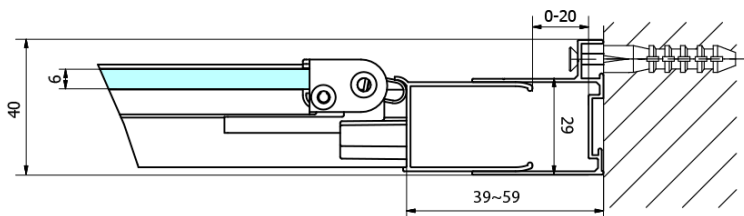

EASY BLACK sprchové dvere skladacie 900mm, číre sklo

Objednací kód: EL1990B

Základné informácie

Značka: Polysan
Séria: EASY BLACK

Rozmery

Šírka: 900 mm
Výška: 1900 mm

Vlastnosti

Záruka: 2 roky
Hmotnosť / ks: 28 kg
Balenie: 1 ks
Farba profilu: Čierna mat
Tvar: Dvere do niky
Typ otvárania: Skladacie
Smer otvárania: Univerzálne
Šírka vstupu: 550 mm
Typ výplne: Číre sklo
Hrúbka skla: 6 mm
Inštalačná šírka od: 870 mm
Inštalačná šírka do: 910 mm
Vlastnosti: Rámové prevedenie
3D model: ÁNO

Náhradné diely

EASY BLACK spodná časť krytky hlavy skrutky (Objednací kód: NDAE062)

EASY BLACK krytka hlavy skrutky (Objednací kód: NDAE065B)

EASY BLACK madlo, pár (Objednací kód: NDEL11B)

Technický list

Type	EL1980B	EL1990B
A	770~810	870~910
B	480	550

EASY BLACK sprchové dvere skladacie 900mm, číre sklo

Type	EL 1980B	EL 1990B
B	786~826	886~926
C	480	550