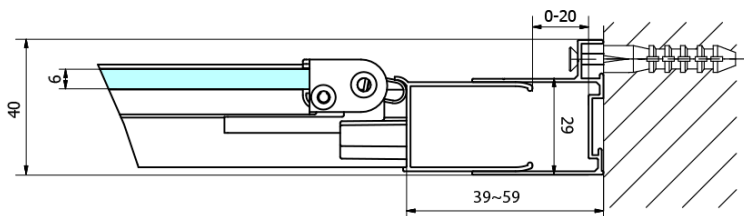

EASY BLACK sprchové dvere skladacie 900mm, číre sklo

Objednací kód: EL1990B

Základné informácie

Značka: Polysan
Séria: EASY BLACK

Rozmery

Šírka: 900 mm
Výška: 1900 mm

Vlastnosti

Farba profilu: Čierna mat
Tvar: Dvere do niky
Typ otvárania: Skladacie
Smer otvárania: Univerzálne
Šírka vstupu: 550 mm
Typ výplne: Číre sklo
Hrúbka skla: 6 mm
Inštalačná šírka od: 870 mm
Inštalačná šírka do: 910 mm
Vlastnosti: Rámové prevedenie
Hmotnosť / ks: 28.0 kg
Balenie: 1 ks
Záruka: 2 roky

Technický list

Type	EL1980B	EL1990B
A	770~810	870~910
B	480	550

EASY BLACK sprchové dvere skladacie 900mm, číre sklo

Type	EL 1980B	EL 1990B
B	786~826	886~926
C	480	550