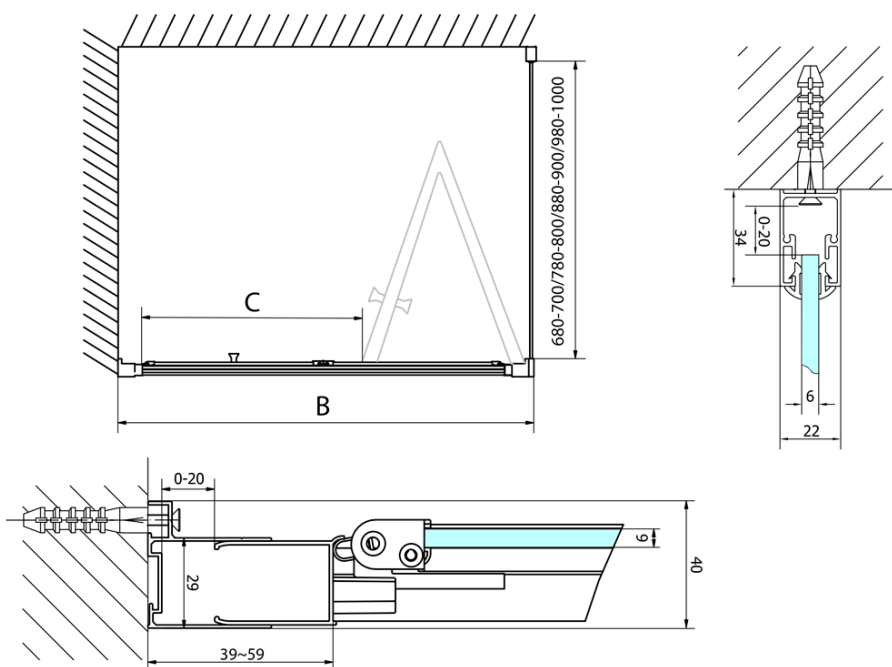

EASY BLACK sprchové dvere skladacie 900mm, číre sklo

Objednací kód: EL1990B

Základné informácie

Značka: Polysan
Séria: EASY BLACK

Rozmery

Šírka: 900 mm
Výška: 1900 mm

Vlastnosti

Záruka: 2 roky
Hmotnosť / ks: 28 kg
Balenie: 1 ks
Farba profilu: Čierna mat
Tvar: Dvere do niky
Typ otvárania: Skladacie
Smer otvárania: Univerzálne
Šírka vstupu: 550 mm
Typ výplne: Číre sklo
Hrúbka skla: 6 mm
Inštalačná šírka od: 870 mm
Inštalačná šírka do: 910 mm
Vlastnosti: Rámové prevedenie
3D model: ÁNO

Náhradné diely

EASY BLACK spodná časť krytky hlavy skrutky (Objednací kód: NDAE062)

EASY BLACK krytka hlavy skrutky (Objednací kód: NDAE065B)

EASY BLACK madlo, pár (Objednací kód: NDEL11B)

Technický list

Type	EL1980B	EL1990B
A	770~810	870~910
B	480	550

EASY BLACK sprchové dvere skladacie 900mm, číre sklo

Type	EL 1980B	EL 1990B
B	786~826	886~926
C	480	550