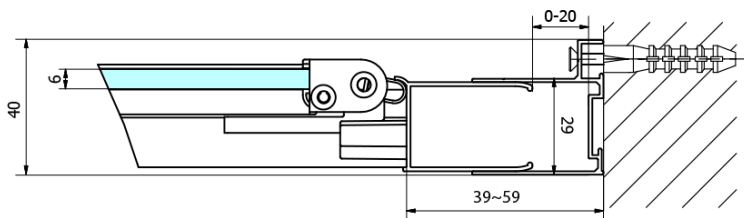

EASY BLACK sprchové dvere skladacie 900mm, číre sklo

Objednací kód: EL1990B

Základné informácie

Značka: Polysan
Séria: EASY BLACK

Rozmery

Šírka: 900 mm
Výška: 1900 mm

Vlastnosti

Farba profilu: Čierna mat
Tvar: Dvere do niky
Typ otvárania: Skladacie
Smer otvárania: Univerzálne
Šírka vstupu: 550 mm
Typ výplne: Číre sklo
Hrúbka skla: 6 mm
Inštalačná šírka od: 870 mm
Inštalačná šírka do: 910 mm
Vlastnosti: Rámové prevedenie
Hmotnosť / ks: 28.0 kg
Balenie: 1 ks
Záruka: 2 roky

Technický list

Type	EL1980B	EL1990B
A	770~810	870~910
B	480	550

EASY BLACK sprchové dvere skladacie 900mm, číre sklo

Type	EL 1980B	EL 1990B
B	786~826	886~926
C	480	550