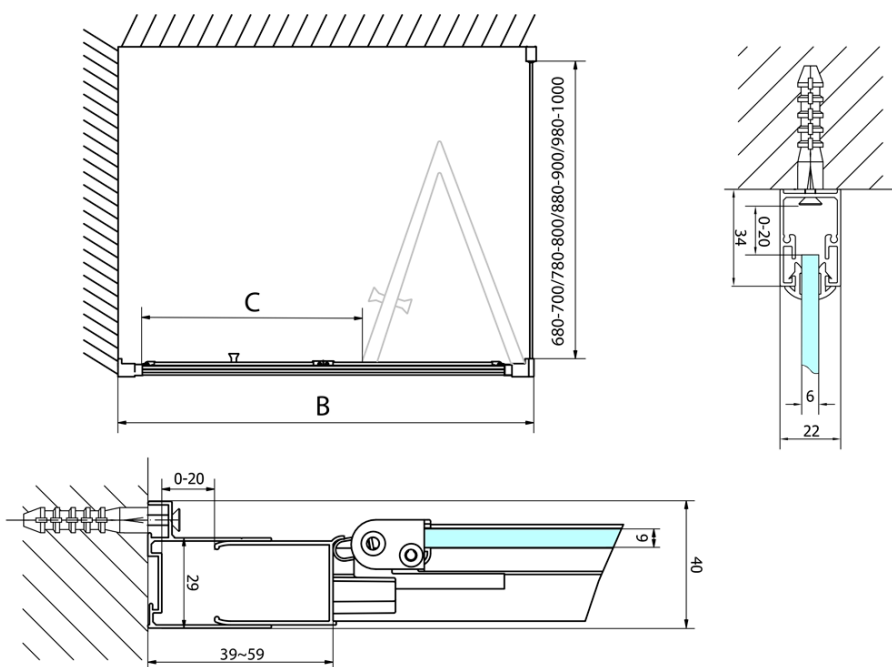

EASY BLACK sprchové dvere skladacie 900mm, číre sklo

Type	EL 1980B	EL 1990B
B	786~826	886~926
C	480	550