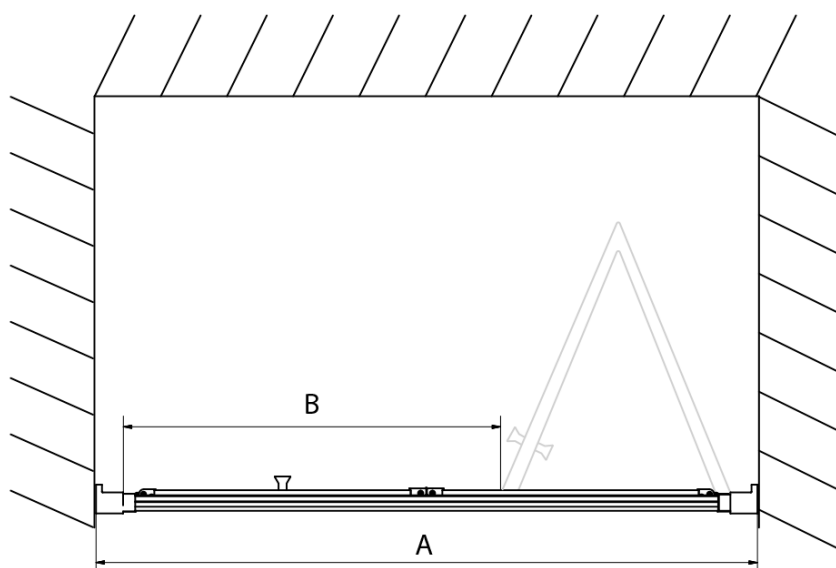

EASY BLACK sprchové dvere skladacie 900mm, číre sklo

Objednací kód: EL1990B

Základné informácie

Značka: Polysan
Séria: EASY BLACK

Rozmery

Šírka: 900 mm
Výška: 1900 mm

Vlastnosti

Záruka: 2 roky
Hmotnosť / ks: 28 kg
Balenie: 1 ks
Farba profilu: Čierna mat
Tvar: Dvere do niky
Typ otvárania: Skladacie
Smer otvárania: Univerzálne
Šírka vstupu: 550 mm
Typ výplne: Číre sklo
Hrúbka skla: 6 mm
Inštalačná šírka od: 870 mm
Inštalačná šírka do: 910 mm
Vlastnosti: Rámové prevedenie
3D model: ÁNO

Náhradné diely

EASY BLACK spodná časť krytky hlavy skrutky (Objednací kód: NDAE062)

EASY BLACK krytka hlavy skrutky (Objednací kód: NDAE065B)

EASY BLACK madlo, pár (Objednací kód: NDEL11B)

Technický list

Type	EL1980B	EL1990B
A	770~810	870~910
B	480	550

EASY BLACK sprchové dvere skladacie 900mm, číre sklo

Type	EL 1980B	EL 1990B
B	786~826	886~926
C	480	550