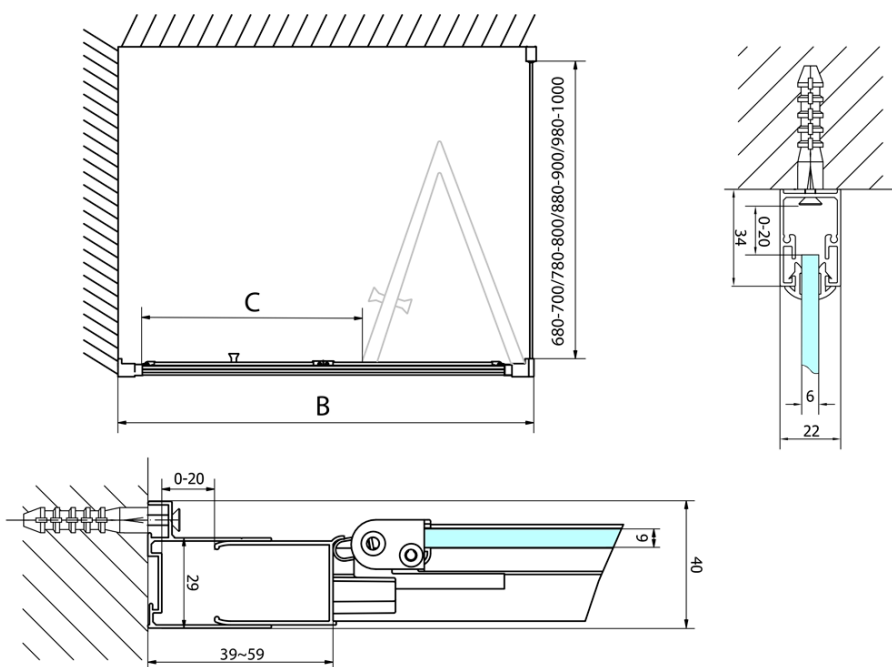

EASY BLACK sprchové dvere skladacie 900mm, číre sklo

Objednací kód: EL1990B

Základné informácie

Značka: Polysan
Séria: EASY BLACK

Rozmery

Šírka: 900 mm
Výška: 1900 mm

Vlastnosti

Farba profilu: Čierna mat
Tvar: Dvere do niky
Typ otvárania: Skladacie
Smer otvárania: Univerzálne
Šírka vstupu: 550 mm
Typ výplne: Číre sklo
Hrúbka skla: 6 mm
Inštalačná šírka od: 870 mm
Inštalačná šírka do: 910 mm
Vlastnosti: Rámové prevedenie
Hmotnosť / ks: 28.0 kg
Balenie: 1 ks
Záruka: 2 roky

Technický list

Type	EL1980B	EL1990B
A	770~810	870~910
B	480	550

EASY BLACK sprchové dvere skladacie 900mm, číre sklo

Type	EL 1980B	EL 1990B
B	786~826	886~926
C	480	550