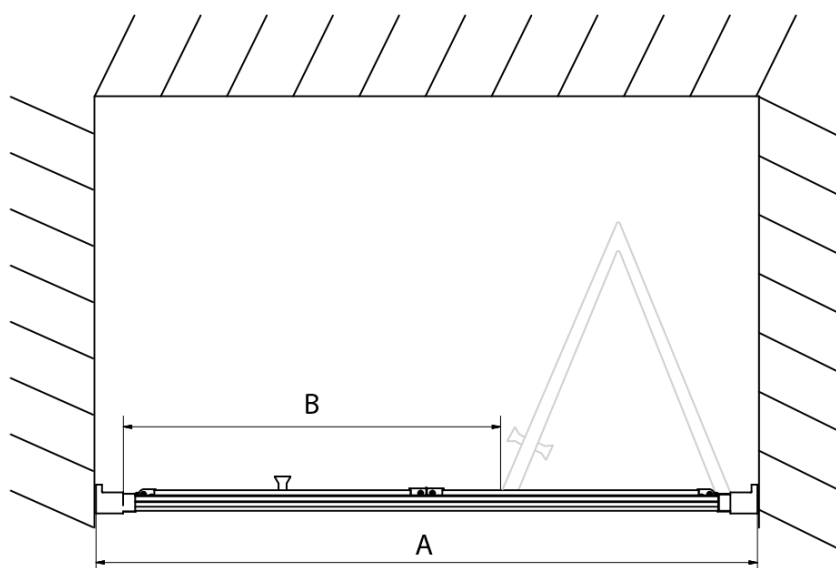

## Rozmery

Šírka: 900 mm  
Výška: 1900 mm

## Vlastnosti

Farba profilu: Čierna mat  
Tvar: Dvere do niky  
Typ otvárania: Skladacie  
Smer otvárania: Univerzálne  
Šírka vstupu: 550 mm  
Typ výplne: Číre sklo  
Hrúbka skla: 6 mm  
Inštalačná šírka od: 870 mm  
Inštalačná šírka do: 910 mm  
Vlastnosti: Rámové prevedenie  
Hmotnosť / ks: 28.0 kg  
Balenie: 1 ks  
Záruka: 2 roky

Technický list

Type	EL1980B	EL1990B
A	770~810	870~910
B	480	550

EASY BLACK sprchové dvere skladacie 900mm, číre sklo

Type	EL 1980B	EL 1990B
B	786~826	886~926
C	480	550