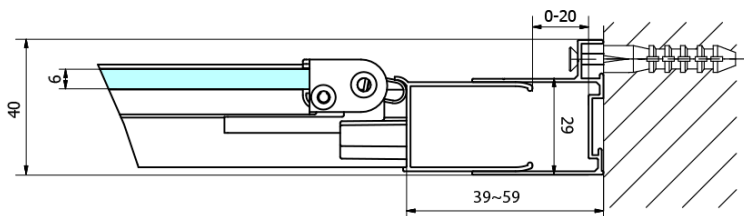

Technický list

Type	EL1980B	EL1990B
A	770~810	870~910
B	480	550