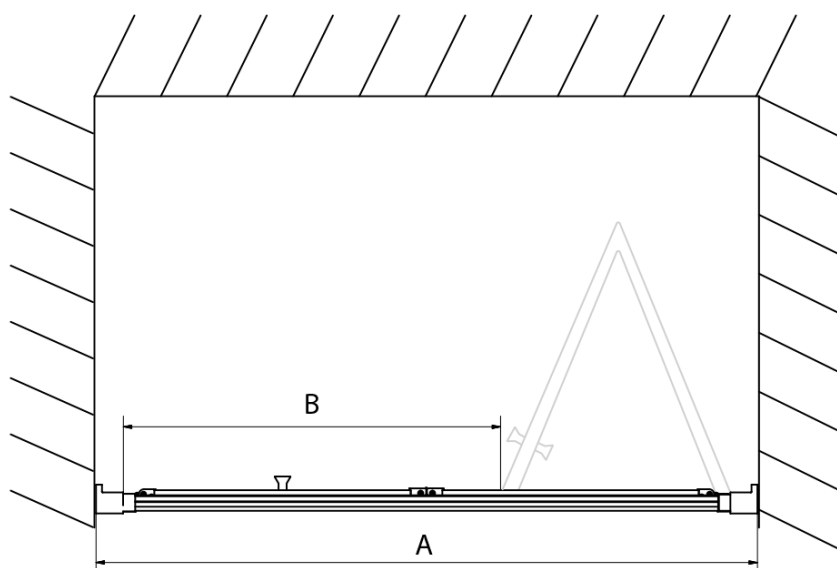

EASY BLACK sprchové dvere skladacie 900mm, číre sklo

Objednací kód: EL1990B

Základné informácie

Značka: Polysan
Séria: EASY BLACK

Rozmery

Šírka: 900 mm
Výška: 1900 mm

Vlastnosti

Farba profilu: Čierna mat
Tvar: Dvere do niky
Typ otvárania: Skladacie
Smer otvárania: Univerzálne
Šírka vstupu: 550 mm
Typ výplne: Číre sklo
Hrúbka skla: 6 mm
Inštalačná šírka od: 870 mm
Inštalačná šírka do: 910 mm
Vlastnosti: Rámové prevedenie
Hmotnosť / ks: 28.0 kg
Balenie: 1 ks
Záruka: 2 roky

Technický list

Type	EL1980B	EL1990B
A	770~810	870~910
B	480	550

EASY BLACK sprchové dvere skladacie 900mm, číre sklo

Type	EL 1980B	EL 1990B
B	786~826	886~926
C	480	550