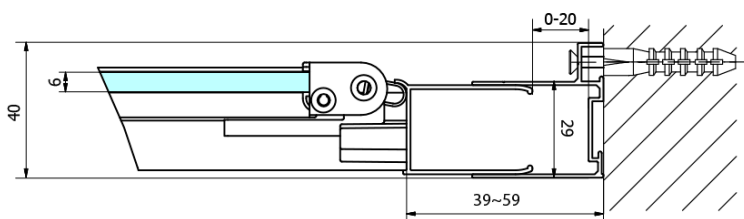

EASY BLACK sprchové dvere skladacie 800mm, číre sklo

Objednací kód: EL1980B

Základné informácie

Značka: Polysan
Séria: EASY BLACK

Rozmery

Šírka: 800 mm
Výška: 1900 mm

Vlastnosti

Farba profilu: Čierna mat
Tvar: Dvere do niky
Typ otvárania: Skladacie
Smer otvárania: Univerzálne
Šírka vstupu: 480 mm
Typ výplne: Číre sklo
Hrúbka skla: 6 mm
Inštalačná šírka od: 770 mm
Inštalačná šírka do: 810 mm
Vlastnosti: Rámové prevedenie
Hmotnosť / ks: 25.0 kg
Balenie: 1 ks
Záruka: 2 roky

Technický list

| Type | EL1980B | EL1990B |
|------|---------|---------|
| A | 770~810 | 870~910 |
| B | 480 | 550 |

EASY BLACK sprchové dvere skladacie 800mm, číre sklo

| Type | EL 1980B | EL 1990B |
|------|----------|----------|
| B | 786~826 | 886~926 |
| C | 480 | 550 |