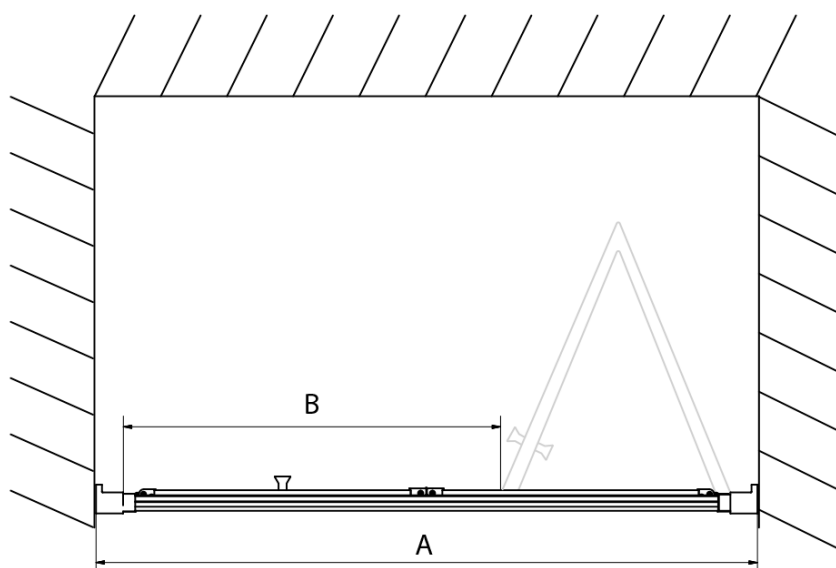

EASY BLACK sprchové dvere skladacie 800mm, číre sklo

Objednací kód: EL1980B

Základné informácie

Značka: Polysan
Séria: EASY BLACK

Rozmery

Šírka: 800 mm
Výška: 1900 mm

Vlastnosti

Farba profilu: Čierna mat
Tvar: Dvere do niky
Typ otvárania: Skladacie
Smer otvárania: Univerzálne
Šírka vstupu: 480 mm
Typ výplne: Číre sklo
Hrúbka skla: 6 mm
Inštalačná šírka od: 770 mm
Inštalačná šírka do: 810 mm
Vlastnosti: Rámové prevedenie
Hmotnosť / ks: 25.0 kg
Balenie: 1 ks
Záruka: 2 roky

Technický list

| Type | EL1980B | EL1990B |
|------|---------|---------|
| A | 770~810 | 870~910 |
| B | 480 | 550 |

EASY BLACK sprchové dvere skladacie 800mm, číre sklo

| Type | EL 1980B | EL 1990B |
|------|----------|----------|
| B | 786~826 | 886~926 |
| C | 480 | 550 |