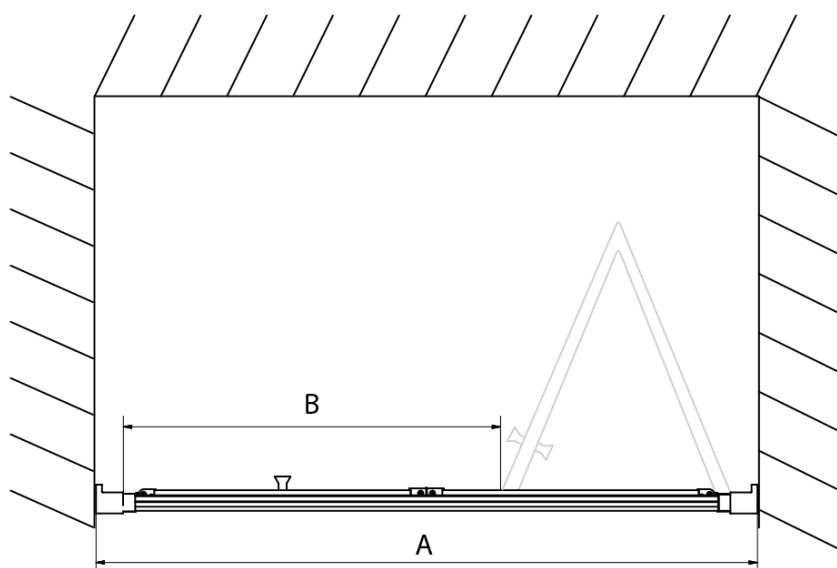

EASY BLACK sprchové dvere skladacie 800mm, číre sklo

Objednací kód: EL1980B

Základné informácie

Značka: Polysan
Séria: EASY BLACK

Rozmery

Šírka: 800 mm
Výška: 1900 mm

Vlastnosti

Farba profilu: Čierna mat
Tvar: Dvere do niky
Typ otvárania: Skladacie
Smer otvárania: Univerzálne
Šírka vstupu: 480 mm
Typ výplne: Číre sklo
Hrúbka skla: 6 mm
Inštalačná šírka od: 770 mm
Inštalačná šírka do: 810 mm
Vlastnosti: Rámové prevedenie
Hmotnosť / ks: 25.0 kg
Balenie: 1 ks
Záruka: 2 roky

Technický list

Type	EL1980B	EL1990B
A	770~810	870~910
B	480	550

EASY BLACK sprchové dvere skladacie 800mm, číre sklo

Type	EL 1980B	EL 1990B
B	786~826	886~926
C	480	550