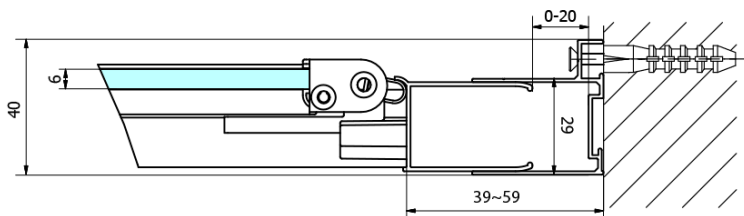

EASY BLACK sprchové dvere skladacie 800mm, číre sklo

Objednací kód: EL1980B

Základné informácie

Značka: Polysan
Séria: EASY BLACK

Rozmery

Šírka: 800 mm
Výška: 1900 mm

Vlastnosti

Farba profilu: Čierna mat
Tvar: Dvere do niky
Typ otvárania: Skladacie
Smer otvárania: Univerzálne
Šírka vstupu: 480 mm
Typ výplne: Číre sklo
Hrúbka skla: 6 mm
Inštalačná šírka od: 770 mm
Inštalačná šírka do: 810 mm
Vlastnosti: Rámové prevedenie
Hmotnosť / ks: 25.0 kg
Balenie: 1 ks
Záruka: 2 roky

Technický list

Type	EL1980B	EL1990B
A	770~810	870~910
B	480	550

EASY BLACK sprchové dvere skladacie 800mm, číre sklo

Type	EL 1980B	EL 1990B
B	786~826	886~926
C	480	550