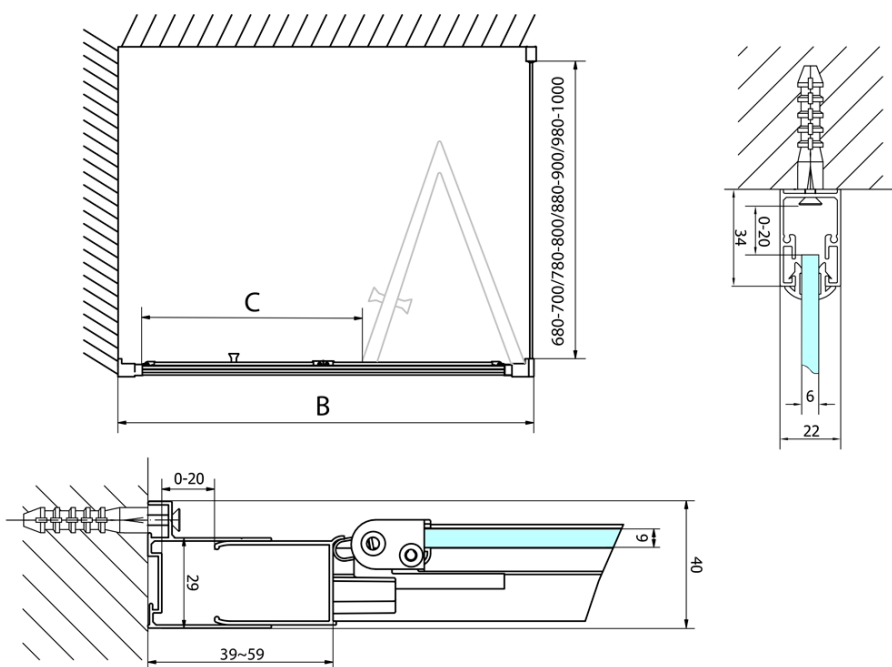

EASY BLACK sprchové dvere skladacie 800mm, číre sklo

Objednací kód: EL1980B

Základné informácie

Značka: Polysan
Séria: EASY BLACK

Rozmery

Šírka: 800 mm
Výška: 1900 mm

Vlastnosti

Farba profilu: Čierna mat
Tvar: Dvere do niky
Typ otvárania: Skladacie
Smer otvárania: Univerzálne
Šírka vstupu: 480 mm
Typ výplne: Číre sklo
Hrúbka skla: 6 mm
Inštalačná šírka od: 770 mm
Inštalačná šírka do: 810 mm
Vlastnosti: Rámové prevedenie
Hmotnosť / ks: 25.0 kg
Balenie: 1 ks
Záruka: 2 roky

Technický list

Type	EL1980B	EL1990B
A	770~810	870~910
B	480	550

EASY BLACK sprchové dvere skladacie 800mm, číre sklo

Type	EL 1980B	EL 1990B
B	786~826	886~926
C	480	550