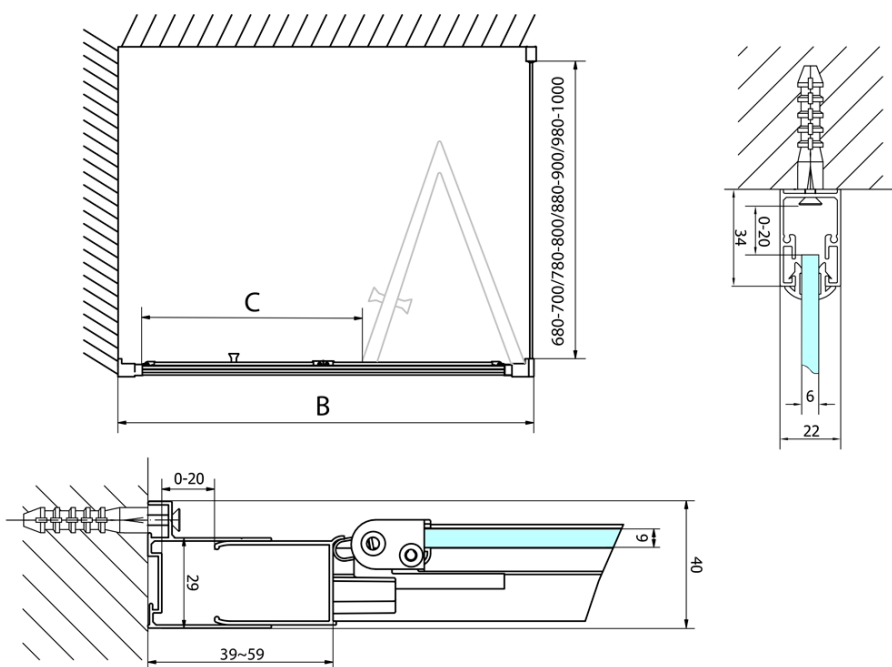

EASY BLACK sprchové dvere skladacie 800mm, číre sklo

Objednací kód: EL1980B

Základné informácie

Značka: Polysan
Séria: EASY BLACK

Rozmery

Šírka: 800 mm
Výška: 1900 mm

Vlastnosti

Farba profilu: Čierna mat
Tvar: Dvere do niky
Typ otvárania: Skladacie
Smer otvárania: Univerzálne
Šírka vstupu: 480 mm
Typ výplne: Číre sklo
Hrúbka skla: 6 mm
Inštalačná šírka od: 770 mm
Inštalačná šírka do: 810 mm
Vlastnosti: Rámové prevedenie
Hmotnosť / ks: 25.0 kg
Balenie: 1 ks
Záruka: 2 roky

Technický list

| Type | EL1980B | EL1990B |
|------|---------|---------|
| A | 770~810 | 870~910 |
| B | 480 | 550 |

EASY BLACK sprchové dvere skladacie 800mm, číre sklo

| Type | EL 1980B | EL 1990B |
|------|----------|----------|
| B | 786~826 | 886~926 |
| C | 480 | 550 |