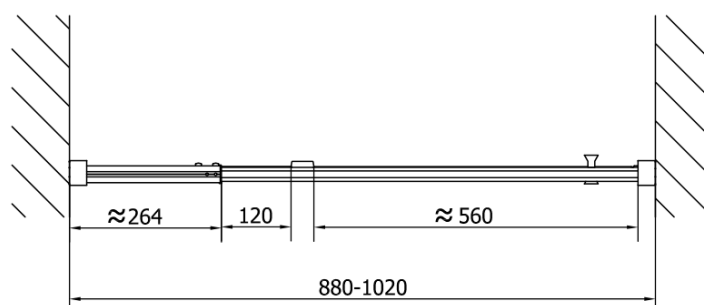

## Rozmery

Šírka: 1020 mm  
Výška: 1900 mm

## Vlastnosti

Farba profilu: Čierna mat  
Tvar: Dvere do niky  
Typ otvárania: Otváracie jednokrídlové  
Smer otvárania: Univerzálne  
Šírka vstupu: 560 mm  
Typ výplne: Číre sklo  
Hrúbka skla: 6 mm  
Inštalačná šírka od: 880 mm  
Inštalačná šírka do: 1020 mm  
Vlastnosti: Rámové prevedenie  
Hmotnosť / ks: 31.0 kg  
Balenie: 1 ks  
Záruka: 2 roky

# EASY BLACK otočné sprchové dvere 880-1020mm, číre sklo