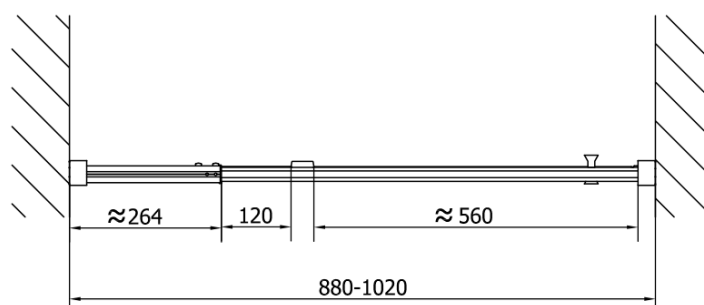

EASY BLACK otočné sprchové dvere 880-1020mm, číre sklo

Objednací kód: EL1715B

Základné informácie

Značka: Polysan
Séria: EASY BLACK

Rozmery

Šírka: 1020 mm
Výška: 1900 mm

Vlastnosti

Farba profilu: Čierna mat
Tvar: Dvere do niky
Typ otvárania: Otváracie jednokrídlové
Smer otvárania: Univerzálne
Šírka vstupu: 560 mm
Typ výplne: Číre sklo
Hrúbka skla: 6 mm
Inštalačná šírka od: 880 mm
Inštalačná šírka do: 1020 mm
Vlastnosti: Rámové prevedenie
Hmotnosť / ks: 31.0 kg
Balenie: 1 ks
Záruka: 2 roky

Technický list

EL1715LB

EL1715RB

EASY BLACK otočné sprchové dvere 880-1020mm, číre sklo

	B
EL1715B-EL3115B	680-700
EL1715B-EL3215B	780-800
EL1715B-EL3315B	880-900
EL1715B-EL3415B	980-1000