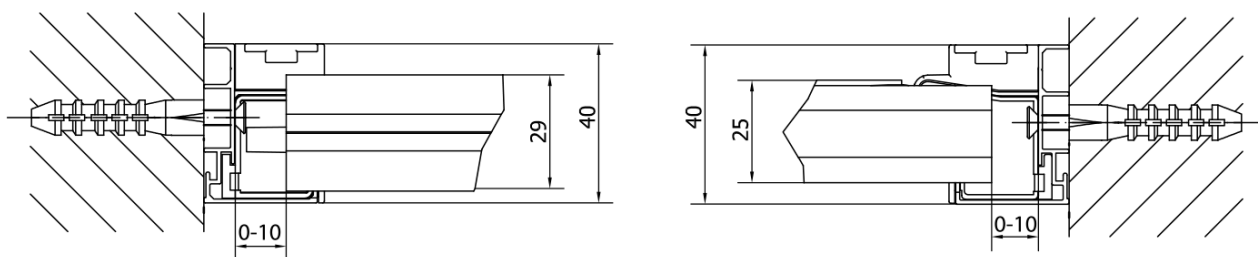

EASY BLACK otočné sprchové dvere 880-1020mm, číre sklo

Objednací kód: EL1715B

Základné informácie

Značka: Polysan
Séria: EASY BLACK

Rozmery

Šírka: 1020 mm
Výška: 1900 mm

Vlastnosti

Farba profilu: Čierna mat
Tvar: Dvere do niky
Typ otvárania: Otváracie jednokrídlové
Smer otvárania: Univerzálne
Šírka vstupu: 560 mm
Typ výplne: Číre sklo
Hrúbka skla: 6 mm
Inštalačná šírka od: 880 mm
Inštalačná šírka do: 1020 mm
Vlastnosti: Rámové prevedenie
Hmotnosť / ks: 31.0 kg
Balenie: 1 ks
Záruka: 2 roky

Technický list

EL1715LB

EL1715RB

EASY BLACK otočné sprchové dvere 880-1020mm, číre sklo

	B
EL1715B-EL3115B	680-700
EL1715B-EL3215B	780-800
EL1715B-EL3315B	880-900
EL1715B-EL3415B	980-1000