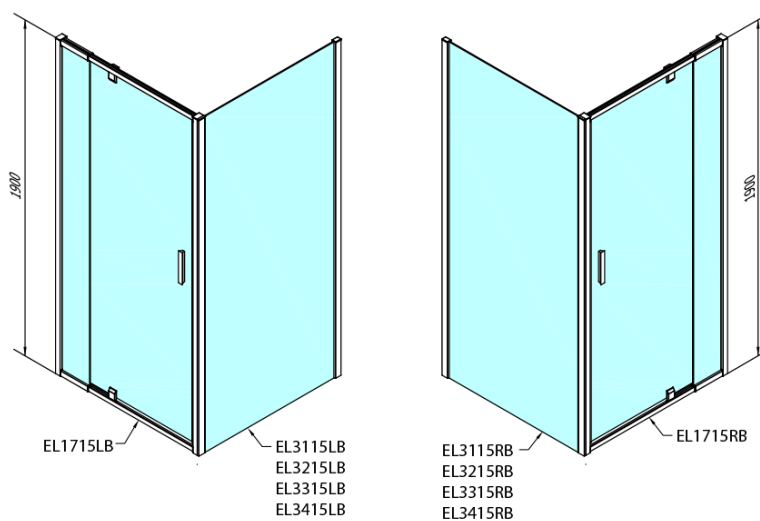

EASY BLACK otočné sprchové dvere 880-1020mm, číre sklo

Objednací kód: EL1715B

Základné informácie

Značka: Polysan
Séria: EASY BLACK

Rozmery

Šírka: 1020 mm
Výška: 1900 mm

Vlastnosti

Farba profilu: Čierna mat
Tvar: Dvere do niky
Typ otvárania: Otváracie jednokrídlové
Smer otvárania: Univerzálne
Šírka vstupu: 560 mm
Typ výplne: Číre sklo
Hrúbka skla: 6 mm
Inštalačná šírka od: 880 mm
Inštalačná šírka do: 1020 mm
Vlastnosti: Rámové prevedenie
Hmotnosť / ks: 31.0 kg
Balenie: 1 ks
Záruka: 2 roky

Technický list

EL1715LB

EL1715RB

EASY BLACK otočné sprchové dvere 880-1020mm, číre sklo

	B
EL1715B-EL3115B	680-700
EL1715B-EL3215B	780-800
EL1715B-EL3315B	880-900
EL1715B-EL3415B	980-1000