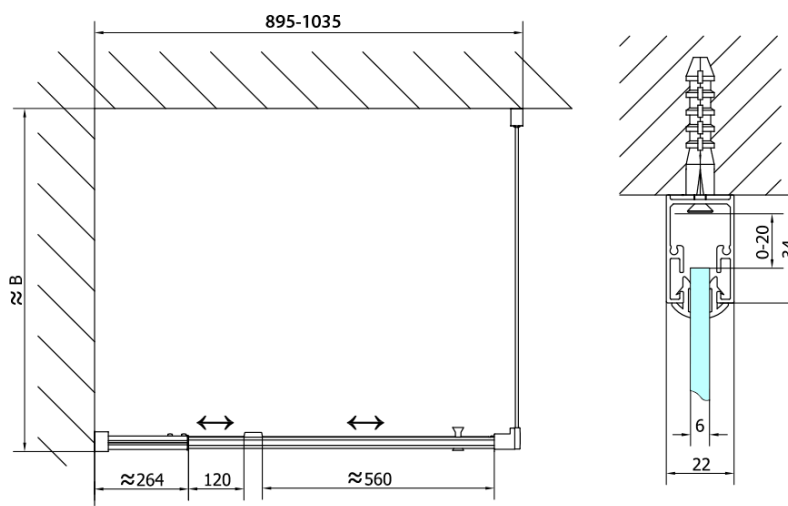

EASY BLACK otočné sprchové dvere 880-1020mm, číre sklo

Objednací kód: EL1715B

Základné informácie

Značka: Polysan
Séria: EASY BLACK

Rozmery

Šírka: 1020 mm
Výška: 1900 mm

Vlastnosti

Farba profilu: Čierna mat
Tvar: Dvere do niky
Typ otvárania: Otváracie jednokrídlové
Smer otvárania: Univerzálne
Šírka vstupu: 560 mm
Typ výplne: Číre sklo
Hrúbka skla: 6 mm
Inštalačná šírka od: 880 mm
Inštalačná šírka do: 1020 mm
Vlastnosti: Rámové prevedenie
Hmotnosť / ks: 31.0 kg
Balenie: 1 ks
Záruka: 2 roky

Technický list

EL1715LB

EL1715RB

EASY BLACK otočné sprchové dvere 880-1020mm, číre sklo

	B
EL1715B-EL3115B	680-700
EL1715B-EL3215B	780-800
EL1715B-EL3315B	880-900
EL1715B-EL3415B	980-1000