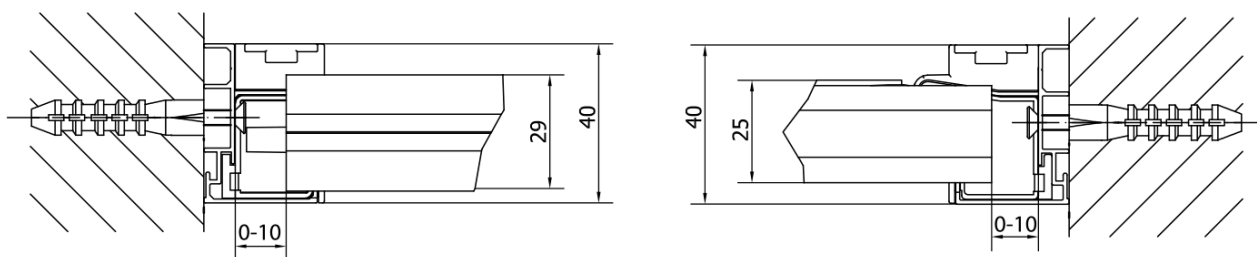

## Rozmery

Šírka: 1020 mm  
Výška: 1900 mm

## Vlastnosti

Farba profilu: Čierna mat  
Tvar: Dvere do niky  
Typ otvárania: Otváracie jednokrídlové  
Smer otvárania: Univerzálne  
Šírka vstupu: 560 mm  
Typ výplne: Číre sklo  
Hrúbka skla: 6 mm  
Inštalačná šírka od: 880 mm  
Inštalačná šírka do: 1020 mm  
Vlastnosti: Rámové prevedenie  
Hmotnosť / ks: 31.0 kg  
Balenie: 1 ks  
Záruka: 2 roky

# EASY BLACK otočné sprchové dvere 880-1020mm, číre sklo