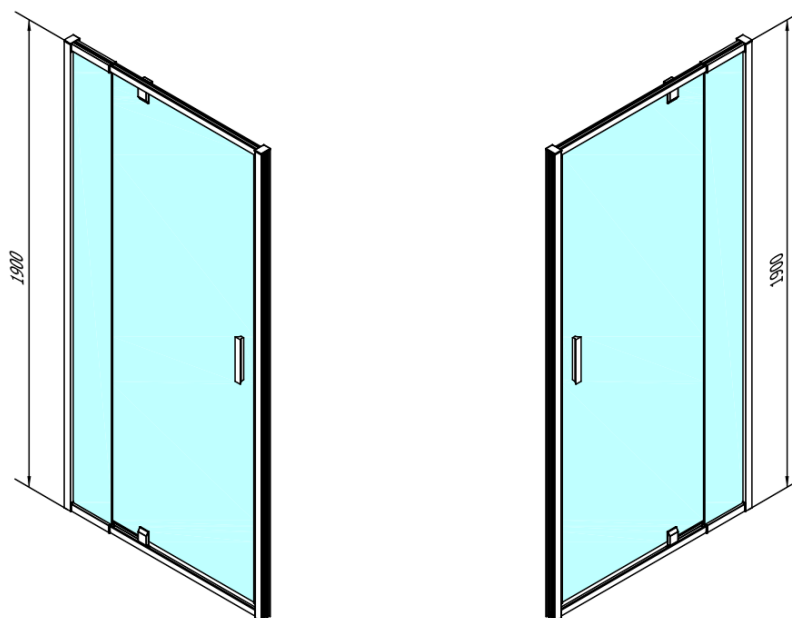

EASY BLACK otočné sprchové dvere 880-1020mm, číre sklo

Objednací kód: EL1715B

Základné informácie

Značka: Polysan
Séria: EASY BLACK

Rozmery

Šírka: 1020 mm
Výška: 1900 mm

Vlastnosti

Záruka: 2 roky
Hmotnosť / ks: 31 kg
Balenie: 1 ks
Farba profilu: Čierna mat
Tvar: Dvere do niky
Typ otvárania: Otváracie jednokridlové
Smer otvárania: Univerzálne
Šírka vstupu: 560 mm
Typ výplne: Číre sklo
Hrúbka skla: 6 mm
Inštalačná šírka od: 880 mm
Inštalačná šírka do: 1020 mm
Vlastnosti: Rámové prevedenie
3D model: ÁNO

**EASY BLACK otočné sprchové dvere 880-1020mm,
číre sklo**

EASY BLACK magnetické tesnenie pivotových dverí, 1833mm (Objednací kód: ND101B)

EASY BLACK tesnenie spodné 6mm, 1000mm (Objednací kód: ND165B)

EASY BLACK krytka spojovacieho profilu, ľavá (Objednací kód: ND708LB)

EASY BLACK zatláčacie tesnenie pivotových dverí, 1838mm (Objednací kód: ND007B)

EASY BLACK madlo, pár (Objednací kód: NDEL11B)

Technický list

EL1715LB

EL1715RB

EASY BLACK otočné sprchové dvere 880-1020mm, číre sklo