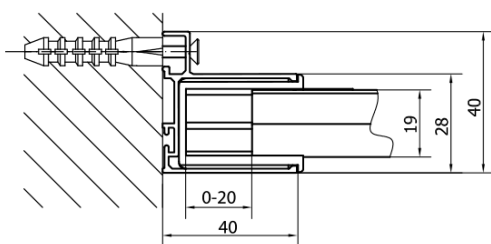

EASY BLACK otočné sprchové dvere 880-1020mm, číre sklo

Objednací kód: EL1715B

Základné informácie

Značka: Polysan
Séria: EASY BLACK

Rozmery

Šírka: 1020 mm
Výška: 1900 mm

Vlastnosti

Farba profilu: Čierna mat
Tvar: Dvere do niky
Typ otvárania: Otváracie jednokrídlové
Smer otvárania: Univerzálne
Šírka vstupu: 560 mm
Typ výplne: Číre sklo
Hrúbka skla: 6 mm
Inštalačná šírka od: 880 mm
Inštalačná šírka do: 1020 mm
Vlastnosti: Rámové prevedenie
Hmotnosť / ks: 31.0 kg
Balenie: 1 ks
Záruka: 2 roky

Technický list

EL1715LB

EL1715RB

EASY BLACK otočné sprchové dvere 880-1020mm, číre sklo

	B
EL1715B-EL3115B	680-700
EL1715B-EL3215B	780-800
EL1715B-EL3315B	880-900
EL1715B-EL3415B	980-1000