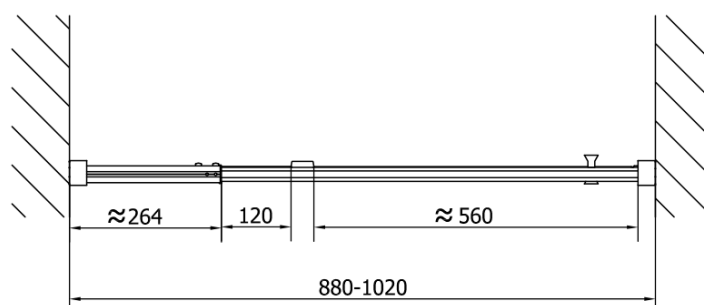

**EASY BLACK otočné sprchové dvere 880-1020mm,
číre sklo**

EASY BLACK magnetické tesnenie pivotových dverí, 1833mm (Objednací kód: ND101B)

EASY BLACK tesnenie spodné 6mm, 1000mm (Objednací kód: ND165B)

EASY BLACK krytka spojovacieho profilu, ľavá (Objednací kód: ND708LB)

EASY BLACK zatláčacie tesnenie pivotových dverí, 1838mm (Objednací kód: ND007B)

EASY BLACK madlo, pár (Objednací kód: NDEL11B)

Technický list

EL1715LB

EL1715RB

EASY BLACK otočné sprchové dvere 880-1020mm, číre sklo