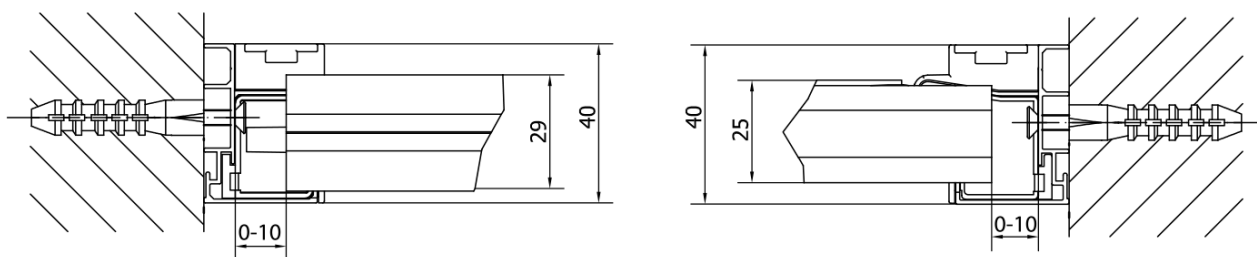

EASY BLACK otočné sprchové dvere 880-1020mm, číre sklo

Objednací kód: EL1715B

Základné informácie

Značka: Polysan
Séria: EASY BLACK

Rozmery

Šírka: 1020 mm
Výška: 1900 mm

Vlastnosti

Záruka: 2 roky
Hmotnosť / ks: 31 kg
Balenie: 1 ks
Farba profilu: Čierna mat
Tvar: Dvere do niky
Typ otvárania: Otváracie jednokridlové
Smer otvárania: Univerzálne
Šírka vstupu: 560 mm
Typ výplne: Číre sklo
Hrúbka skla: 6 mm
Inštalačná šírka od: 880 mm
Inštalačná šírka do: 1020 mm
Vlastnosti: Rámové prevedenie
3D model: ÁNO

**EASY BLACK otočné sprchové dvere 880-1020mm,
číre sklo**

EASY BLACK magnetické tesnenie pivotových dverí, 1833mm (Objednací kód: ND101B)

EASY BLACK tesnenie spodné 6mm, 1000mm (Objednací kód: ND165B)

EASY BLACK krytka spojovacieho profilu, ľavá (Objednací kód: ND708LB)

EASY BLACK zatláčacie tesnenie pivotových dverí, 1838mm (Objednací kód: ND007B)

EASY BLACK madlo, pár (Objednací kód: NDEL11B)

Technický list

EL1715LB

EL1715RB

EASY BLACK otočné sprchové dvere 880-1020mm, číre sklo