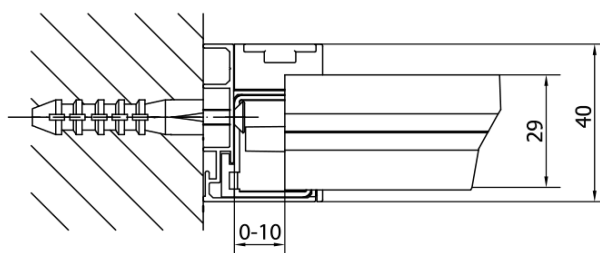

EASY BLACK otočné sprchové dvere 760-900mm, číre sklo

Objednací kód: EL1615B

Základné informácie

Značka: Polysan
Séria: EASY BLACK

Rozmery

Šírka: 900 mm
Výška: 1900 mm

Vlastnosti

Farba profilu: Čierna mat
Tvar: Dvere do niky
Typ otvárania: Otváracie jednokrídlové
Smer otvárania: Univerzálne
Šírka vstupu: 500 mm
Typ výplne: Číre sklo
Hrúbka skla: 6 mm
Inštalačná šírka od: 760 mm
Inštalačná šírka do: 900 mm
Vlastnosti: Rámové prevedenie
Hmotnosť / ks: 28.0 kg
Balenie: 1 ks
Záruka: 2 roky

Technický list

EL1615LB

EL1615RB

EASY BLACK otočné sprchové dvere 760-900mm, číre sklo

	B
EL1615B-EL3115B	680-700
EL1615B-EL3215B	780-800
EL1615B-EL3315B	880-900
EL1615B-EL3415B	980-1000