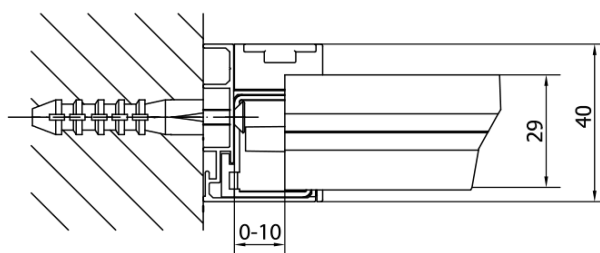

EASY BLACK otočné sprchové dvere 760-900mm, číre sklo

Objednací kód: EL1615B

Základné informácie

Značka: Polysan
Séria: EASY BLACK

Rozmery

Šírka: 900 mm
Výška: 1900 mm

Vlastnosti

Farba profilu: Čierna mat
Tvar: Dvere do niky
Typ otvárania: Otváracie jednokrídlové
Smer otvárania: Univerzálne
Šírka vstupu: 500 mm
Typ výplne: Číre sklo
Hrúbka skla: 6 mm
Inštalačná šírka od: 760 mm
Inštalačná šírka do: 900 mm
Vlastnosti: Rámové prevedenie
Hmotnosť / ks: 28.0 kg
Balenie: 1 ks
Záruka: 2 roky

Technický list

EL1615LB

EL1615RB

EASY BLACK otočné sprchové dvere 760-900mm, číre sklo