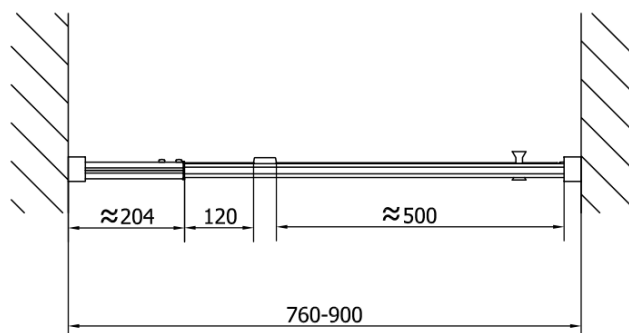

EASY BLACK otočné sprchové dvere 760-900mm, číre sklo

Objednací kód: EL1615B

Základné informácie

Značka: Polysan
Séria: EASY BLACK

Rozmery

Šírka: 900 mm
Výška: 1900 mm

Vlastnosti

Farba profilu: Čierna mat
Tvar: Dvere do niky
Typ otvárania: Otváracie jednokrídlové
Smer otvárania: Univerzálne
Šírka vstupu: 500 mm
Typ výplne: Číre sklo
Hrúbka skla: 6 mm
Inštalačná šírka od: 760 mm
Inštalačná šírka do: 900 mm
Vlastnosti: Rámové prevedenie
Hmotnosť / ks: 28.0 kg
Balenie: 1 ks
Záruka: 2 roky

Technický list

EL1615LB

EL1615RB

EASY BLACK otočné sprchové dvere 760-900mm, číre sklo