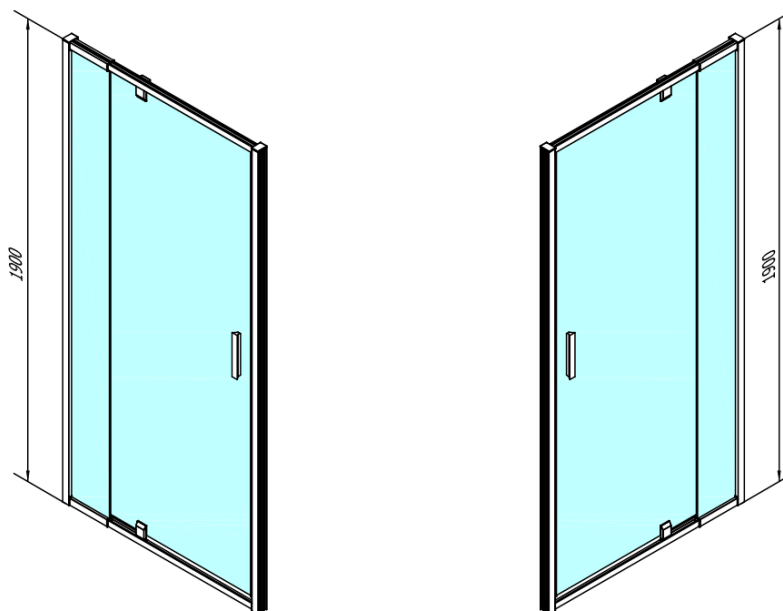

EASY BLACK otočné sprchové dvere 760-900mm, číre sklo

Objednací kód: EL1615B

Základné informácie

Značka: Polysan
Séria: EASY BLACK

Rozmery

Šírka: 900 mm
Výška: 1900 mm

Vlastnosti

Farba profilu: Čierna mat
Tvar: Dvere do niky
Typ otvárania: Otváracie jednokrídlové
Smer otvárania: Univerzálne
Šírka vstupu: 500 mm
Typ výplne: Číre sklo
Hrúbka skla: 6 mm
Inštalačná šírka od: 760 mm
Inštalačná šírka do: 900 mm
Vlastnosti: Rámové prevedenie
Hmotnosť / ks: 28.0 kg
Balenie: 1 ks
Záruka: 2 roky

Technický list

EL1615LB

EL1615RB

EASY BLACK otočné sprchové dvere 760-900mm, číre sklo