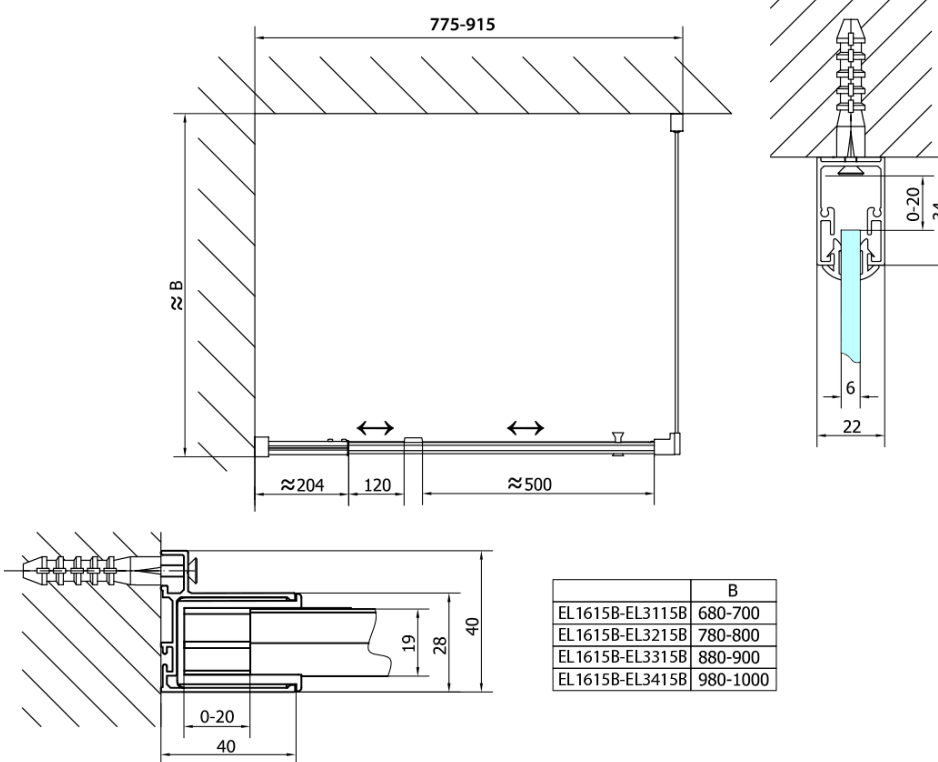

EASY BLACK otočné sprchové dvere 760-900mm, číre sklo

Objednací kód: EL1615B

Základné informácie

Značka: Polysan
Séria: EASY BLACK

Rozmery

Šírka: 900 mm
Výška: 1900 mm

Vlastnosti

Farba profilu: Čierna mat
Tvar: Dvere do niky
Typ otvárania: Otváracie jednokrídlové
Smer otvárania: Univerzálne
Šírka vstupu: 500 mm
Typ výplne: Číre sklo
Hrúbka skla: 6 mm
Inštalačná šírka od: 760 mm
Inštalačná šírka do: 900 mm
Vlastnosti: Rámové prevedenie
Hmotnosť / ks: 28.0 kg
Balenie: 1 ks
Záruka: 2 roky

Technický list

EL1615LB

EL1615RB

EASY BLACK otočné sprchové dvere 760-900mm, číre sklo

	B
EL1615B-EL3115B	680-700
EL1615B-EL3215B	780-800
EL1615B-EL3315B	880-900
EL1615B-EL3415B	980-1000