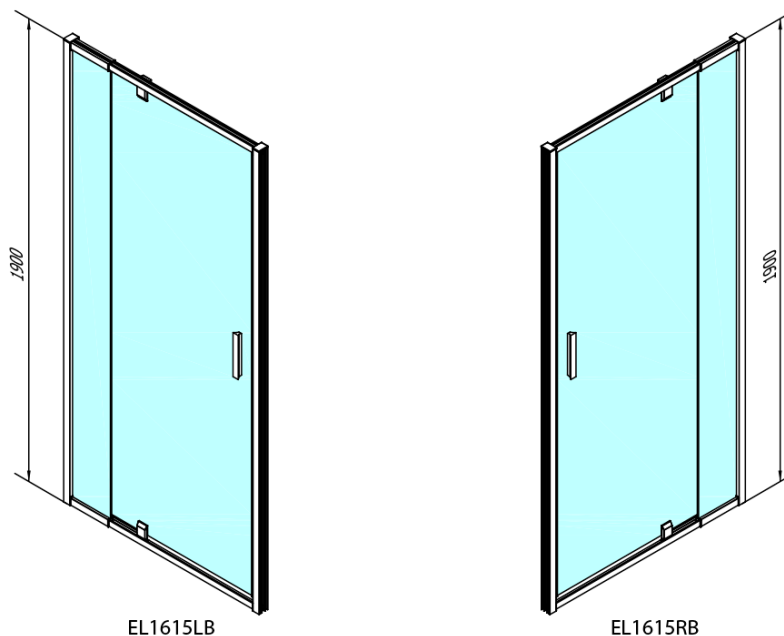

EASY BLACK otočné sprchové dvere 760-900mm, číre sklo

Objednací kód: EL1615B

Základné informácie

Značka: Polysan
Séria: EASY BLACK

Rozmery

Šírka: 900 mm
Výška: 1900 mm

Vlastnosti

Záruka: 2 roky
Hmotnosť / ks: 28 kg
Balenie: 1 ks
Farba profilu: Čierna mat
Tvar: Dvere do niky
Typ otvárania: Otváracie jednokridlové
Smer otvárania: Univerzálne
Šírka vstupu: 500 mm
Typ výplne: Číre sklo
Hrúbka skla: 6 mm
Inštalačná šírka od: 760 mm
Inštalačná šírka do: 900 mm
Vlastnosti: Rámové prevedenie
3D model: ÁNO

**EASY BLACK otočné sprchové dvere 760-900mm,
číre sklo**

EASY BLACK magnetické tesnenie pivotových dverí, 1833mm (Objednací kód: ND101B)

EASY BLACK krytka spojovacieho profilu, ľavá (Objednací kód: ND708LB)

EASY BLACK zatlačacie tesnenie pivotových dverí, 1838mm (Objednací kód: ND007B)

EASY BLACK madlo, pár (Objednací kód: NDEL11B)

EASY BLACK krytka ľavá (Objednací kód: ND717LB)

Technický list

EASY BLACK otočné sprchové dvere 760-900mm, číre sklo