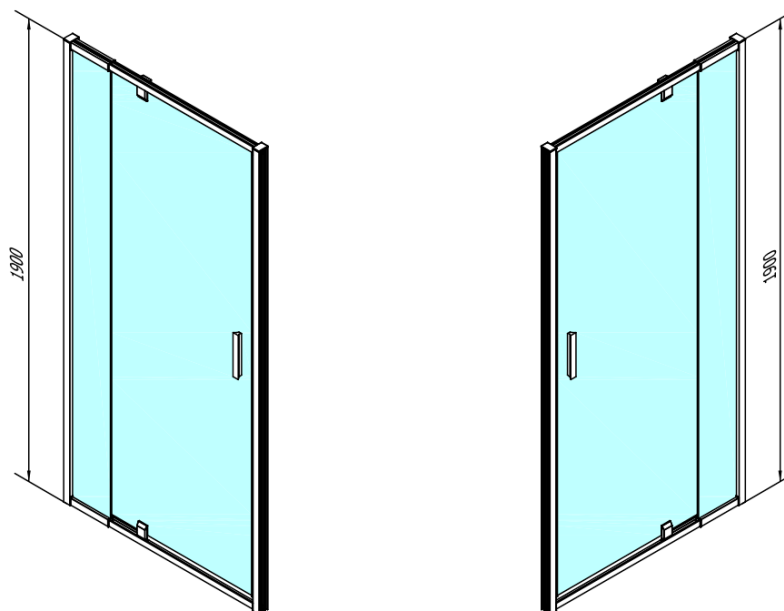

EASY BLACK otočné sprchové dvere 760-900mm, číre sklo

Objednací kód: EL1615B

Základné informácie

Značka: Polysan
Séria: EASY BLACK

Rozmery

Šírka: 900 mm
Výška: 1900 mm

Vlastnosti

Farba profilu: Čierna mat
Tvar: Dvere do niky
Typ otvárania: Otváracie jednokrídlové
Smer otvárania: Univerzálne
Šírka vstupu: 500 mm
Typ výplne: Číre sklo
Hrúbka skla: 6 mm
Inštalačná šírka od: 760 mm
Inštalačná šírka do: 900 mm
Vlastnosti: Rámové prevedenie
Hmotnosť / ks: 28.0 kg
Balenie: 1 ks
Záruka: 2 roky

Technický list

EL1615LB

EL1615RB

EASY BLACK otočné sprchové dvere 760-900mm, číre sklo

	B
EL1615B-EL3115B	680-700
EL1615B-EL3215B	780-800
EL1615B-EL3315B	880-900
EL1615B-EL3415B	980-1000