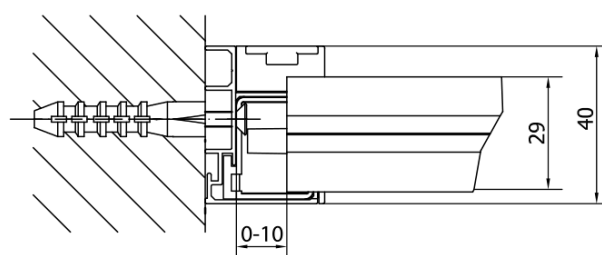

EASY BLACK otočné sprchové dvere 760-900mm, číre sklo

Objednací kód: EL1615B

Základné informácie

Značka: Polysan
Séria: EASY BLACK

Rozmery

Šírka: 900 mm
Výška: 1900 mm

Vlastnosti

Záruka: 2 roky
Hmotnosť / ks: 28 kg
Balenie: 1 ks
Farba profilu: Čierna mat
Tvar: Dvere do niky
Typ otvárania: Otváracie jednokridlové
Smer otvárania: Univerzálne
Šírka vstupu: 500 mm
Typ výplne: Číre sklo
Hrúbka skla: 6 mm
Inštalačná šírka od: 760 mm
Inštalačná šírka do: 900 mm
Vlastnosti: Rámové prevedenie
3D model: ÁNO

**EASY BLACK otočné sprchové dvere 760-900mm,
číre sklo**

EASY BLACK magnetické tesnenie pivotových dverí, 1833mm (Objednací kód: ND101B)

EASY BLACK krytka spojovacieho profilu, ľavá (Objednací kód: ND708LB)

EASY BLACK zatlačacie tesnenie pivotových dverí, 1838mm (Objednací kód: ND007B)

EASY BLACK madlo, pár (Objednací kód: NDEL11B)

EASY BLACK krytka ľavá (Objednací kód: ND717LB)

Technický list

EASY BLACK otočné sprchové dvere 760-900mm, číre sklo