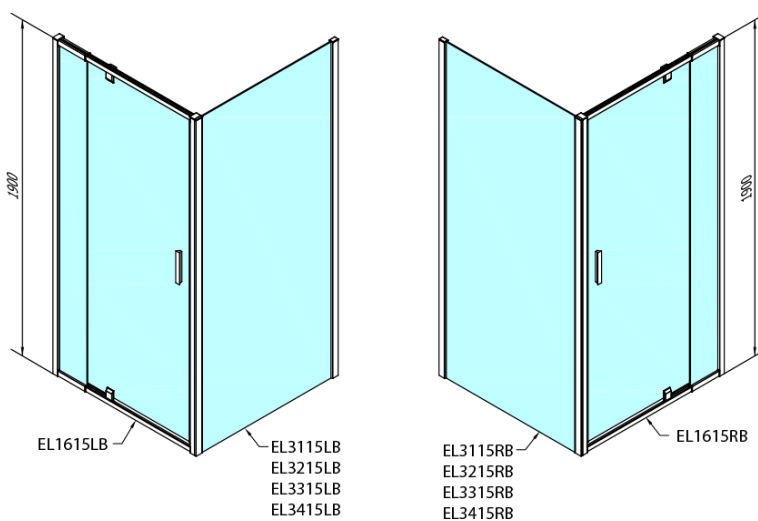

**EASY BLACK otočné sprchové dvere 760-900mm,
číre sklo**

EASY BLACK magnetické tesnenie pivotových dverí, 1833mm (Objednací kód: ND101B)

EASY BLACK krytka spojovacieho profilu, ľavá (Objednací kód: ND708LB)

EASY BLACK zatlačacie tesnenie pivotových dverí, 1838mm (Objednací kód: ND007B)

EASY BLACK madlo, pár (Objednací kód: NDEL11B)

EASY BLACK krytka ľavá (Objednací kód: ND717LB)

Technický list

EASY BLACK otočné sprchové dvere 760-900mm, číre sklo