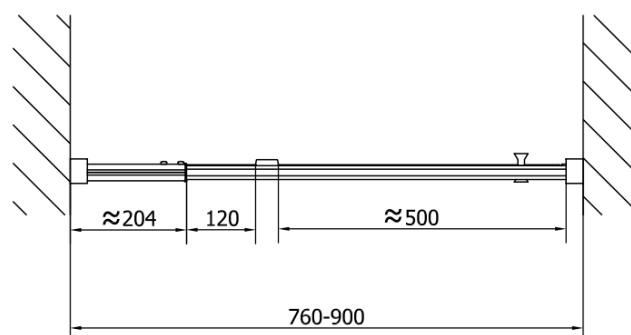

**EASY BLACK otočné sprchové dvere 760-900mm,
číre sklo**

EASY BLACK magnetické tesnenie pivotových dverí, 1833mm (Objednací kód: ND101B)

EASY BLACK krytka spojovacieho profilu, ľavá (Objednací kód: ND708LB)

EASY BLACK zatlačacie tesnenie pivotových dverí, 1838mm (Objednací kód: ND007B)

EASY BLACK madlo, pár (Objednací kód: NDEL11B)

EASY BLACK krytka ľavá (Objednací kód: ND717LB)

Technický list

EASY BLACK otočné sprchové dvere 760-900mm, číre sklo