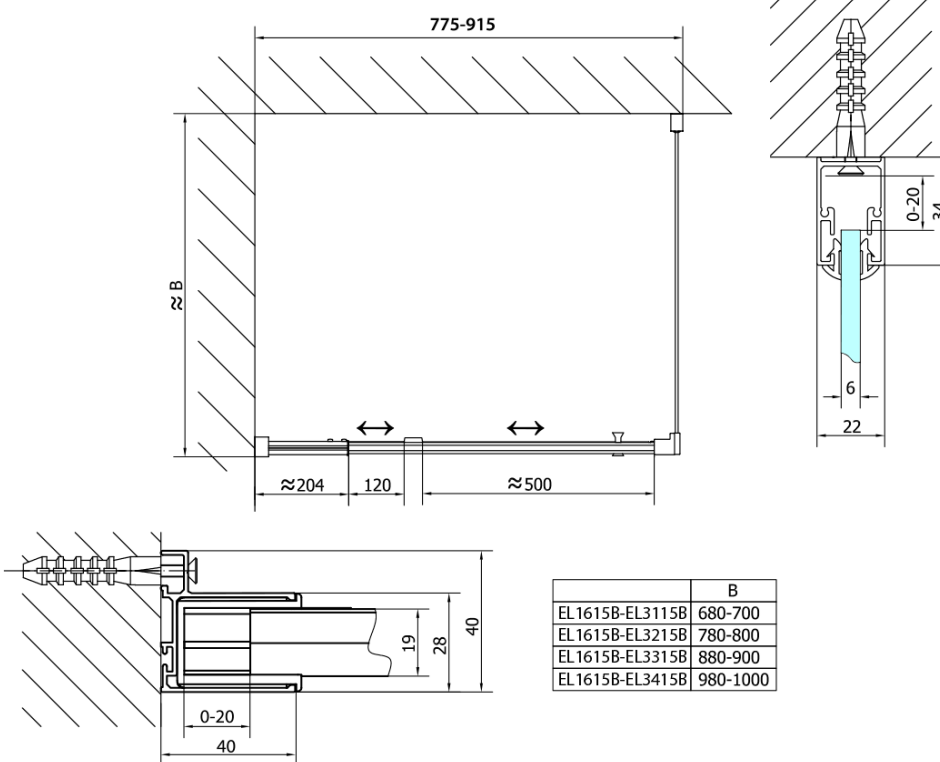

**EASY BLACK otočné sprchové dvere 760-900mm,
číre sklo**

EASY BLACK magnetické tesnenie pivotových dverí, 1833mm (Objednací kód: ND101B)

EASY BLACK krytka spojovacieho profilu, ľavá (Objednací kód: ND708LB)

EASY BLACK zatlačacie tesnenie pivotových dverí, 1838mm (Objednací kód: ND007B)

EASY BLACK madlo, pár (Objednací kód: NDEL11B)

EASY BLACK krytka ľavá (Objednací kód: ND717LB)

Technický list

EASY BLACK otočné sprchové dvere 760-900mm, číre sklo