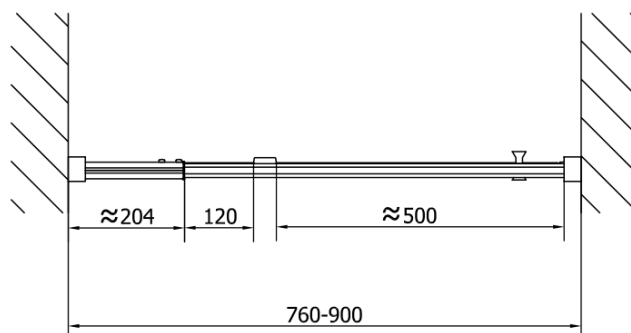

EASY BLACK otočné sprchové dvere 760-900mm, číre sklo

Objednací kód: EL1615B

Základné informácie

Značka: Polysan
Séria: EASY BLACK

Rozmery

Šírka: 900 mm
Výška: 1900 mm

Vlastnosti

Farba profilu: Čierna mat
Tvar: Dvere do niky
Typ otvárania: Otváracie jednokrídlové
Smer otvárania: Univerzálne
Šírka vstupu: 500 mm
Typ výplne: Číre sklo
Hrúbka skla: 6 mm
Inštalačná šírka od: 760 mm
Inštalačná šírka do: 900 mm
Vlastnosti: Rámové prevedenie
Hmotnosť / ks: 28.0 kg
Balenie: 1 ks
Záruka: 2 roky

Technický list

EL1615LB

EL1615RB

EASY BLACK otočné sprchové dvere 760-900mm, číre sklo

	B
EL1615B-EL3115B	680-700
EL1615B-EL3215B	780-800
EL1615B-EL3315B	880-900
EL1615B-EL3415B	980-1000