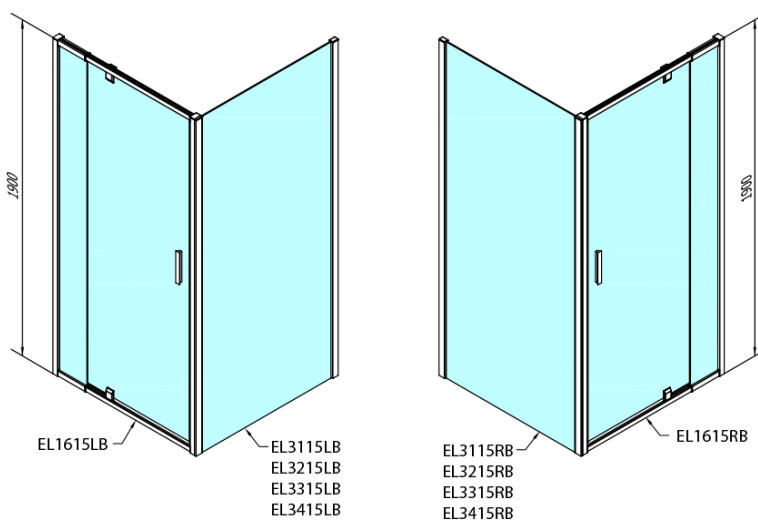

EASY BLACK otočné sprchové dvere 760-900mm, číre sklo

Objednací kód: EL1615B

Základné informácie

Značka: Polysan
Séria: EASY BLACK

Rozmery

Šírka: 900 mm
Výška: 1900 mm

Vlastnosti

Farba profilu: Čierna mat
Tvar: Dvere do niky
Typ otvárania: Otváracie jednokrídlové
Smer otvárania: Univerzálne
Šírka vstupu: 500 mm
Typ výplne: Číre sklo
Hrúbka skla: 6 mm
Inštalačná šírka od: 760 mm
Inštalačná šírka do: 900 mm
Vlastnosti: Rámové prevedenie
Hmotnosť / ks: 28.0 kg
Balenie: 1 ks
Záruka: 2 roky

Technický list

EL1615LB

EL1615RB

EASY BLACK otočné sprchové dvere 760-900mm, číre sklo

	B
EL1615B-EL3115B	680-700
EL1615B-EL3215B	780-800
EL1615B-EL3315B	880-900
EL1615B-EL3415B	980-1000