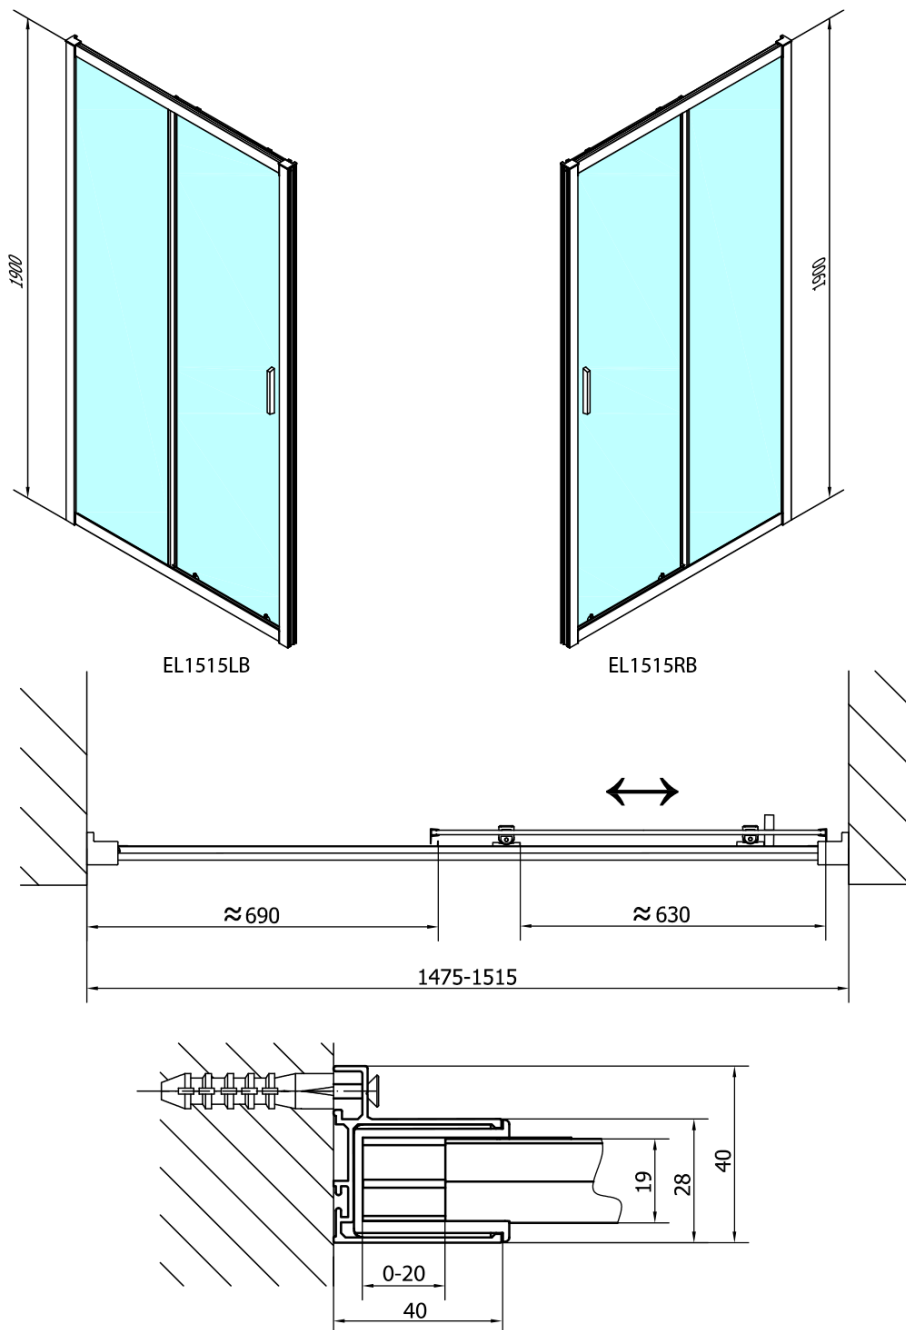

Objednací kód: EL1515B

Základné informácie

Značka: Polysan
Séria: EASY BLACK

Rozmery

Šírka: 1500 mm
Výška: 1900 mm

Vlastnosti

Záruka: 2 roky
Hmotnosť / ks: 45 kg
Balenie: 1 ks
Farba profilu: Čierna mat
Tvar: Dvere do niky
Typ otvárania: Posuvné
Smer otvárania: Univerzálne
Šírka vstupu: 630 mm
Typ výplne: Číre sklo
Hrúbka skla: 6 mm
Inštalačná šírka od: 1475 mm
Inštalačná šírka do: 1515 mm
Vlastnosti: Rámové prevedenie
3D model: ÁNO

Náhradné diely

EASY BLACK zatlačacie tesnenie 2000mm (Objednací kód: NDAE14B)
EASY BLACK horný pojazd (Objednací kód: NDAE32B)
EASY BLACK doraz, ľavý (Objednací kód: NDAE477LB)
EASY BLACK spodná časť krytky hlavy skrutky (Objednací kód: NDAE062)
EASY BLACK krytka hlavy skrutky (Objednací kód: NDAE065B)
EASY BLACK vložka na uchytenie pojazďového profilu, pravá (Objednací kód: NDAE466RB)
EASY BLACK krytka stenového profilu, ľavá (Objednací kód: NDAE468LB)
EASY BLACK vložka na uchytenie pojazďového profilu, ľavá (Objednací kód: NDAE466LB)
EASY BLACK úchyt pevného skla, pravý (Objednací kód: NDAE079RB)
EASY BLACK krytka stenového profilu, pravá (Objednací kód: NDAE468RB)
EASY BLACK set zvislých tesnení pre 6/6/6mm, sklo, 2000mm (Objednací kód: NDEL20B)
EASY BLACK spodný výklopný pojazd (Objednací kód: NDAE33B)
EASY BLACK stenový profil pre pevné sklo, 1900mm (Objednací kód: NDAE419B)
EASY BLACK úchyt pevného skla, ľavý (Objednací kód: NDAE079LB)
EASY BLACK U tesnenie spodné na pevné sklo 6mm, 1000mm (Objednací kód: NDEL89B)
EASY BLACK madlo, pár (Objednací kód: NDEL11B)
EASY BLACK doraz, pravý (Objednací kód: NDAE477RB)
EASY BLACK krytka guľatá (Objednací kód: NDAE454B)

Technický list

	B
EL1515B-EL3115B	680-700
EL1515B-EL3215B	780-800
EL1515B-EL3315B	880-900
EL1515B-EL3415B	980-1000