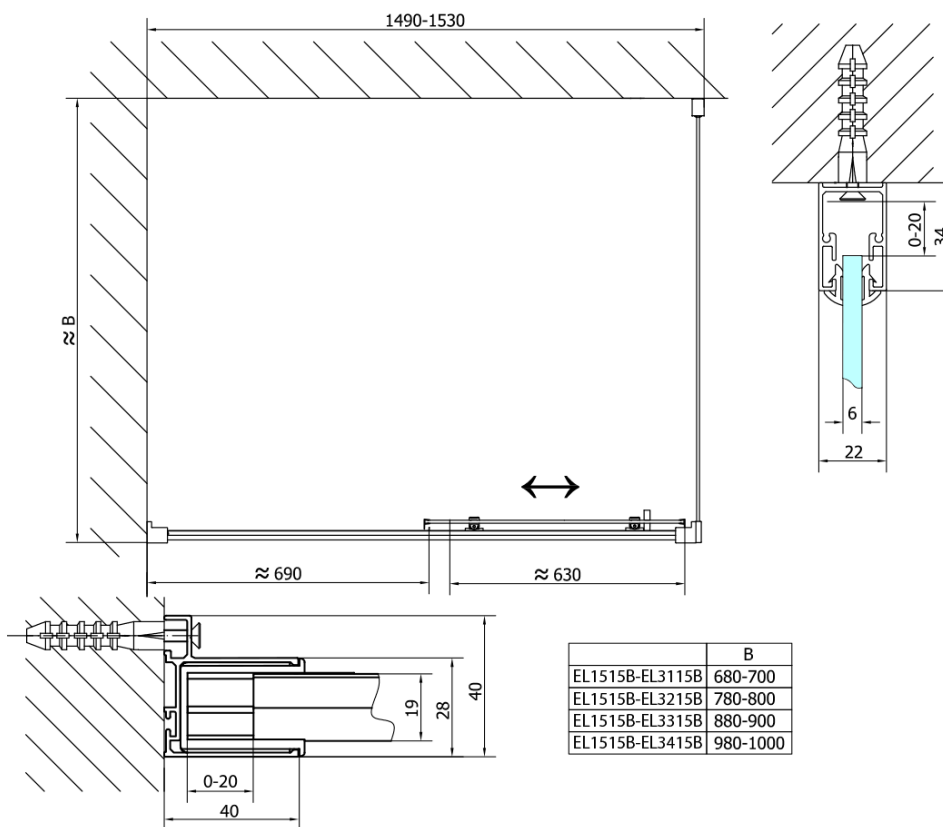

B
EL1515B-EL3115B	680-700
EL1515B-EL3215B	780-800
EL1515B-EL3315B	880-900
EL1515B-EL3415B	980-1000