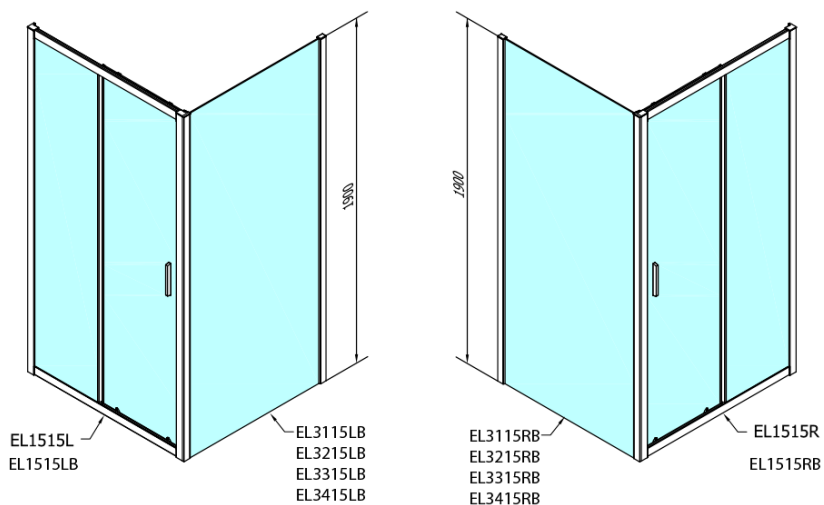

Objednací kód: EL1515B

Základné informácie

Značka: Polysan
Séria: EASY BLACK

Rozmery

Šírka: 1500 mm
Výška: 1900 mm

Vlastnosti

Záruka: 2 roky
Hmotnosť / ks: 45 kg
Balenie: 1 ks
Farba profilu: Čierna mat
Tvar: Dvere do niky
Typ otvárania: Posuvné
Smer otvárania: Univerzálne
Šírka vstupu: 630 mm
Typ výplne: Číre sklo
Hrúbka skla: 6 mm
Inštalačná šírka od: 1475 mm
Inštalačná šírka do: 1515 mm
Vlastnosti: Rámové prevedenie
3D model: ÁNO

Náhradné diely

EASY BLACK zatlačacie tesnenie 2000mm (Objednací kód: NDAE14B)
EASY BLACK horný pojazd (Objednací kód: NDAE32B)
EASY BLACK doraz, ľavý (Objednací kód: NDAE477LB)
EASY BLACK spodná časť krytky hlavy skrutky (Objednací kód: NDAE062)
EASY BLACK krytka hlavy skrutky (Objednací kód: NDAE065B)
EASY BLACK vložka na uchytenie pojazďového profilu, pravá (Objednací kód: NDAE466RB)
EASY BLACK krytka stenového profilu, ľavá (Objednací kód: NDAE468LB)
EASY BLACK vložka na uchytenie pojazďového profilu, ľavá (Objednací kód: NDAE466LB)
EASY BLACK úchyt pevného skla, pravý (Objednací kód: NDAE079RB)
EASY BLACK krytka stenového profilu, pravá (Objednací kód: NDAE468RB)
EASY BLACK set zvislých tesnení pre 6/6/6mm, sklo, 2000mm (Objednací kód: NDEL20B)
EASY BLACK spodný výklopný pojazd (Objednací kód: NDAE33B)
EASY BLACK stenový profil pre pevné sklo, 1900mm (Objednací kód: NDAE419B)
EASY BLACK úchyt pevného skla, ľavý (Objednací kód: NDAE079LB)
EASY BLACK U tesnenie spodné na pevné sklo 6mm, 1000mm (Objednací kód: NDEL89B)
EASY BLACK madlo, pár (Objednací kód: NDEL11B)
EASY BLACK doraz, pravý (Objednací kód: NDAE477RB)
EASY BLACK krytka guľatá (Objednací kód: NDAE454B)

Technický list

	B
EL1515B-EL3115B	680-700
EL1515B-EL3215B	780-800
EL1515B-EL3315B	880-900
EL1515B-EL3415B	980-1000