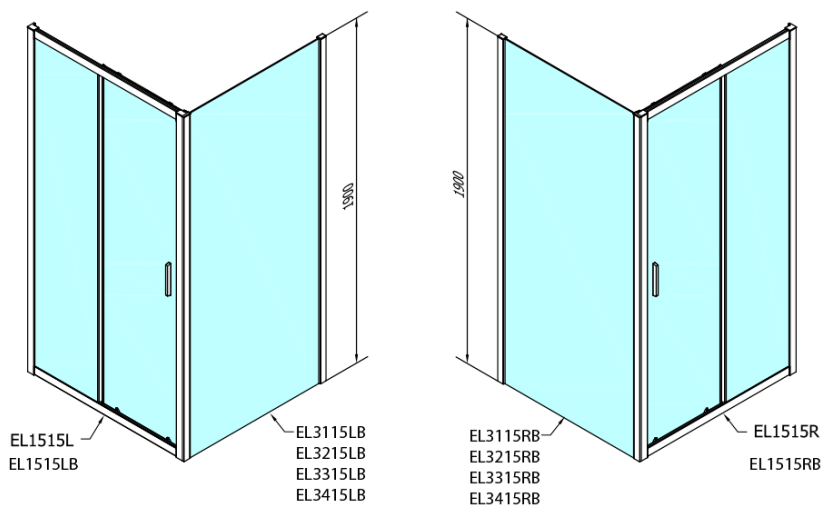

B
EL1515B-EL3115B	680-700
EL1515B-EL3215B	780-800
EL1515B-EL3315B	880-900
EL1515B-EL3415B	980-1000