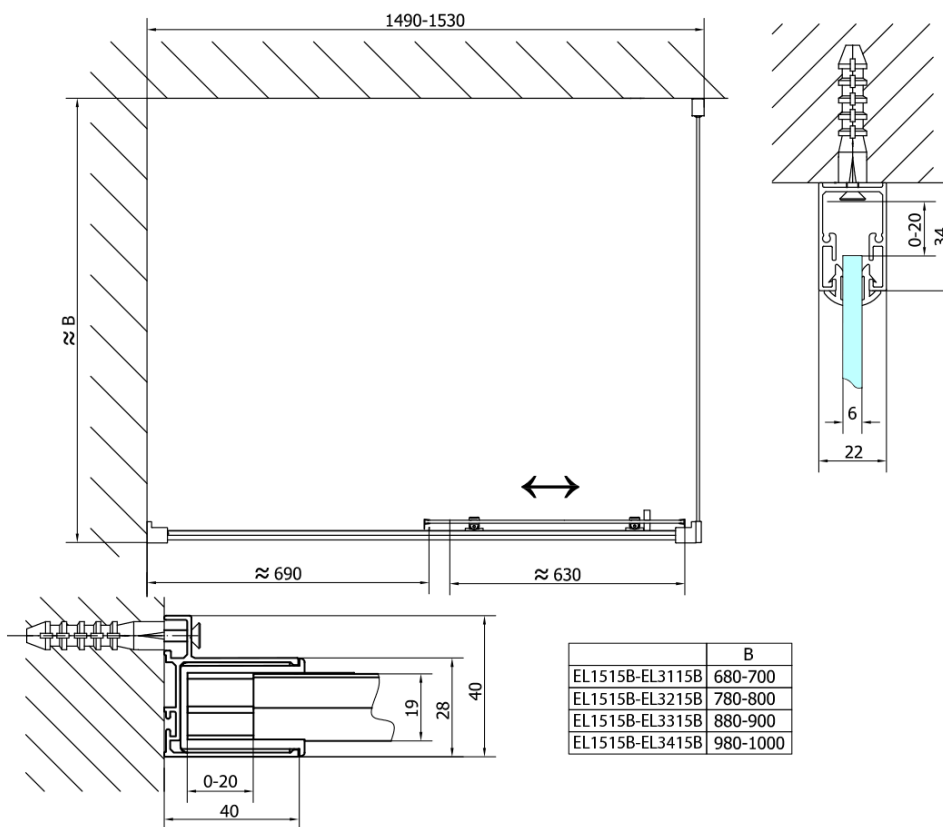

Objednací kód: EL1515B

Základné informácie

Značka: Polysan
Séria: EASY BLACK

Rozmery

Šírka: 1500 mm
Výška: 1900 mm

Vlastnosti

Záruka: 2 roky
Hmotnosť / ks: 45 kg
Balenie: 1 ks
Farba profilu: Čierna mat
Tvar: Dvere do niky
Typ otvárania: Posuvné
Smer otvárania: Univerzálne
Šírka vstupu: 630 mm
Typ výplne: Číre sklo
Hrúbka skla: 6 mm
Inštalačná šírka od: 1475 mm
Inštalačná šírka do: 1515 mm
Vlastnosti: Rámové prevedenie
3D model: ÁNO

Náhradné diely

EASY BLACK zatlačacie tesnenie 2000mm (Objednací kód: NDAE14B)
EASY BLACK horný pojazd (Objednací kód: NDAE32B)
EASY BLACK doraz, ľavý (Objednací kód: NDAE477LB)
EASY BLACK spodná časť krytky hlavy skrutky (Objednací kód: NDAE062)
EASY BLACK krytka hlavy skrutky (Objednací kód: NDAE065B)
EASY BLACK vložka na uchytenie pojazďového profilu, pravá (Objednací kód: NDAE466RB)
EASY BLACK krytka stenového profilu, ľavá (Objednací kód: NDAE468LB)
EASY BLACK vložka na uchytenie pojazďového profilu, ľavá (Objednací kód: NDAE466LB)
EASY BLACK úchyt pevného skla, pravý (Objednací kód: NDAE079RB)
EASY BLACK krytka stenového profilu, pravá (Objednací kód: NDAE468RB)
EASY BLACK set zvislých tesnení pre 6/6/6mm, sklo, 2000mm (Objednací kód: NDEL20B)
EASY BLACK spodný výklopný pojazd (Objednací kód: NDAE33B)
EASY BLACK stenový profil pre pevné sklo, 1900mm (Objednací kód: NDAE419B)
EASY BLACK úchyt pevného skla, ľavý (Objednací kód: NDAE079LB)
EASY BLACK U tesnenie spodné na pevné sklo 6mm, 1000mm (Objednací kód: NDEL89B)
EASY BLACK madlo, pár (Objednací kód: NDEL11B)
EASY BLACK doraz, pravý (Objednací kód: NDAE477RB)
EASY BLACK krytka guľatá (Objednací kód: NDAE454B)

Technický list

	B
EL1515B-EL3115B	680-700
EL1515B-EL3215B	780-800
EL1515B-EL3315B	880-900
EL1515B-EL3415B	980-1000