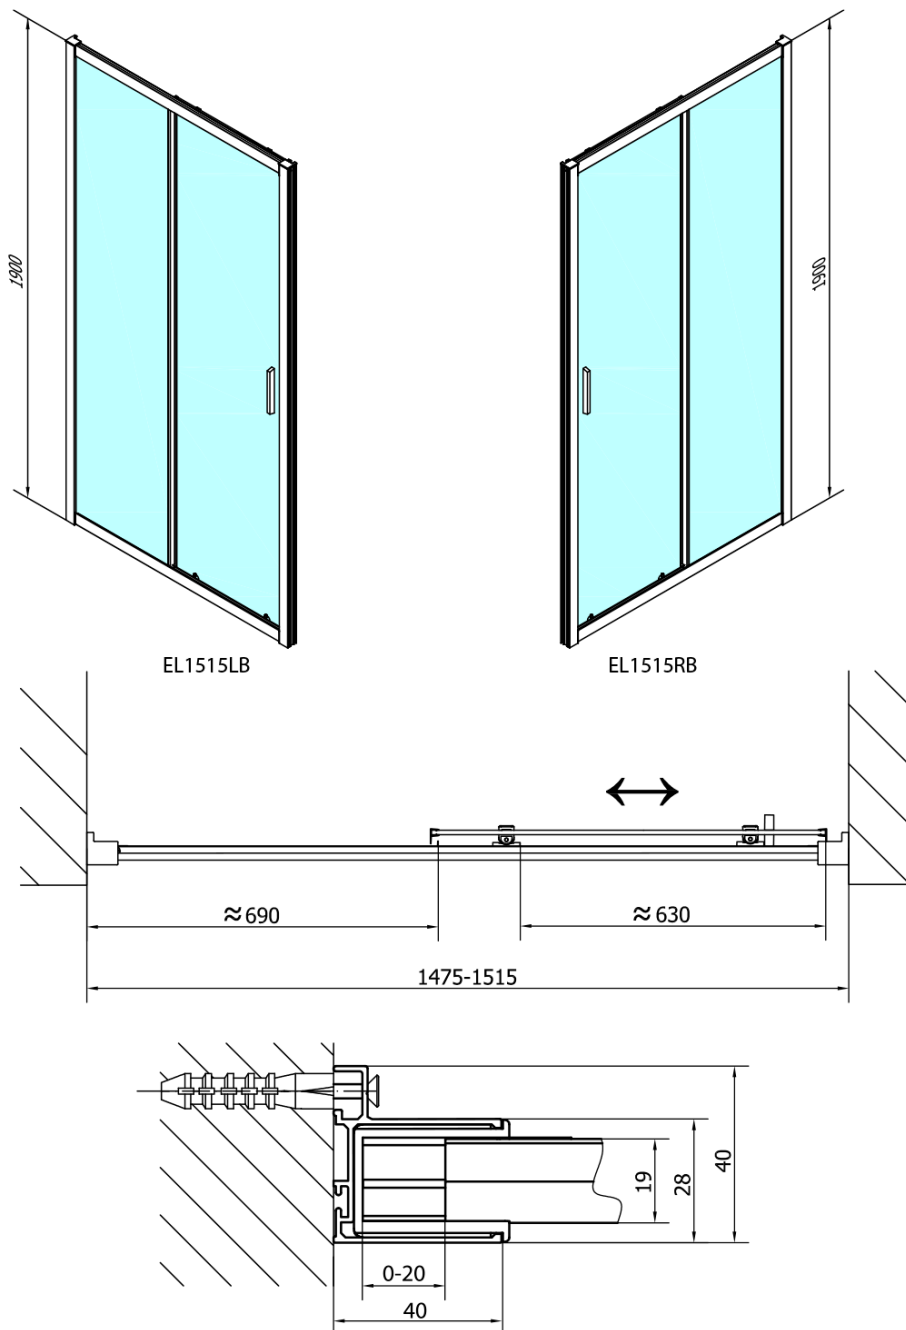

Technický list