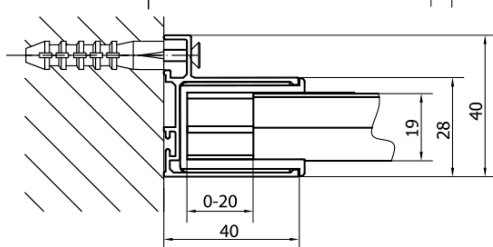

Objednací kód: EL1415B

Základné informácie

Značka: Polysan
Séria: EASY BLACK

Rozmery

Šírka: 1400 mm
Výška: 1900 mm

Vlastnosti

Farba profilu: Čierna mat
Tvar: Dvere do niky
Typ otvárania: Posuvné
Smer otvárania: Univerzálne
Šírka vstupu: 580 mm
Typ výplne: Číre sklo
Hrúbka skla: 6 mm
Inštalačná šírka od: 1375 mm
Inštalačná šírka do: 1415 mm
Vlastnosti: Rámové prevedenie
Hmotnosť / ks: 42.0 kg
Balenie: 1 ks
Záruka: 2 roky

Technický list

	B
EL1415B-EL3115B	680-700
EL1415B-EL3215B	780-800
EL1415B-EL3315B	880-900
EL1415B-EL3415B	980-1000