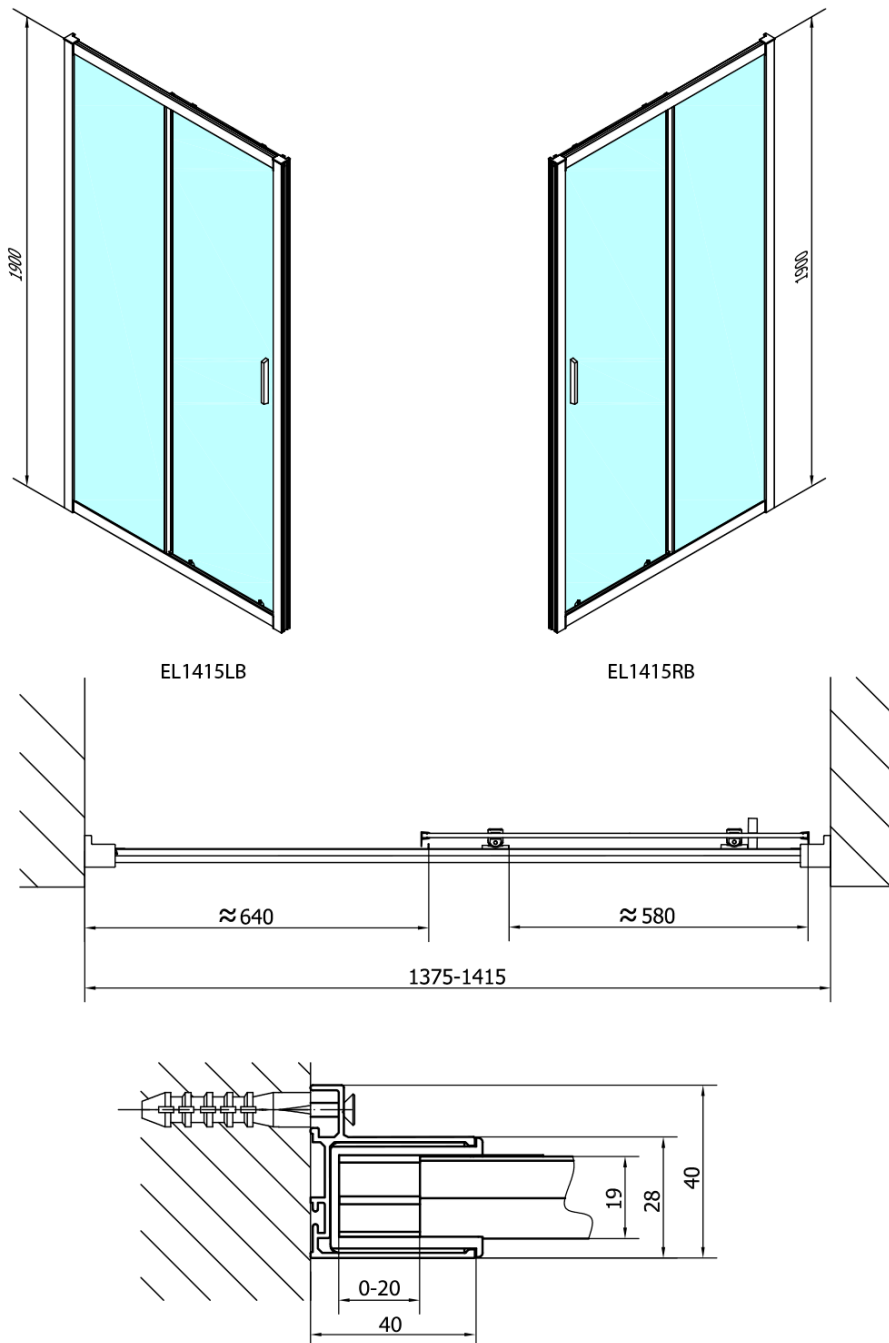

Objednací kód: EL1415B

Základné informácie

Značka: Polysan
Séria: EASY BLACK

Rozmery

Šírka: 1400 mm
Výška: 1900 mm

Vlastnosti

Farba profilu: Čierna mat
Tvar: Dvere do niky
Typ otvárania: Posuvné
Smer otvárania: Univerzálne
Šírka vstupu: 580 mm
Typ výplne: Číre sklo
Hrúbka skla: 6 mm
Inštalačná šírka od: 1375 mm
Inštalačná šírka do: 1415 mm
Vlastnosti: Rámové prevedenie
Hmotnosť / ks: 42.0 kg
Balenie: 1 ks
Záruka: 2 roky

Technický list

	B
EL1415B-EL3115B	680-700
EL1415B-EL3215B	780-800
EL1415B-EL3315B	880-900
EL1415B-EL3415B	980-1000