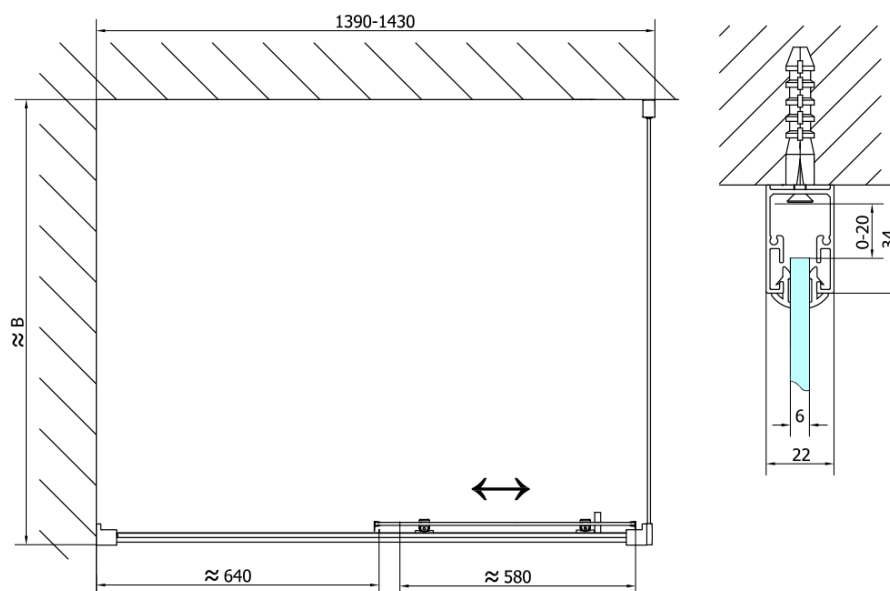

Objednací kód: EL1415B

Základné informácie

Značka: Polysan
Séria: EASY BLACK

Rozmery

Šírka: 1400 mm
Výška: 1900 mm

Vlastnosti

Farba profilu: Čierna mat
Tvar: Dvere do niky
Typ otvárania: Posuvné
Smer otvárania: Univerzálne
Šírka vstupu: 580 mm
Typ výplne: Číre sklo
Hrúbka skla: 6 mm
Inštalačná šírka od: 1375 mm
Inštalačná šírka do: 1415 mm
Vlastnosti: Rámové prevedenie
Hmotnosť / ks: 42.0 kg
Balenie: 1 ks
Záruka: 2 roky

Technický list

	B
EL1415B-EL3115B	680-700
EL1415B-EL3215B	780-800
EL1415B-EL3315B	880-900
EL1415B-EL3415B	980-1000