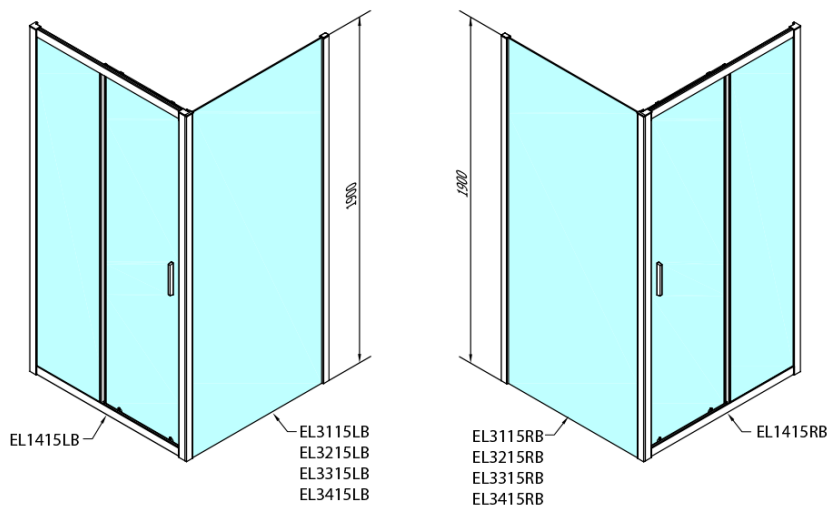

Objednací kód: EL1415B

Základné informácie

Značka: Polysan
Séria: EASY BLACK

Rozmery

Šírka: 1400 mm
Výška: 1900 mm

Vlastnosti

Farba profilu: Čierna mat
Tvar: Dvere do niky
Typ otvárania: Posuvné
Smer otvárania: Univerzálne
Šírka vstupu: 580 mm
Typ výplne: Číre sklo
Hrúbka skla: 6 mm
Inštalačná šírka od: 1375 mm
Inštalačná šírka do: 1415 mm
Vlastnosti: Rámové prevedenie
Hmotnosť / ks: 42.0 kg
Balenie: 1 ks
Záruka: 2 roky

Technický list

	B
EL1415B-EL3115B	680-700
EL1415B-EL3215B	780-800
EL1415B-EL3315B	880-900
EL1415B-EL3415B	980-1000