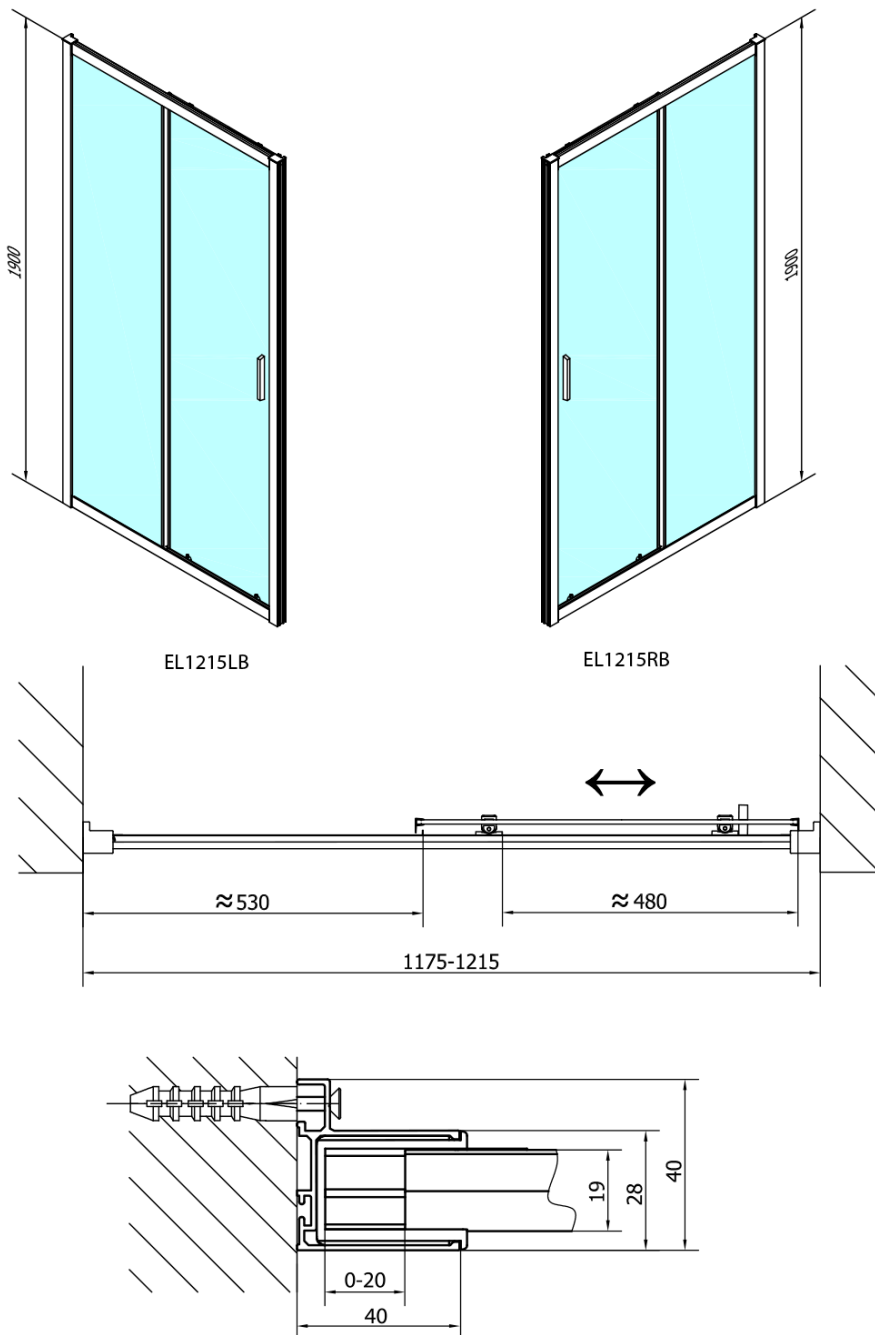

Objednací kód: EL1215B

Základné informácie

Značka: Polysan
Séria: EASY BLACK

Rozmery

Šírka: 1200 mm
Výška: 1900 mm

Vlastnosti

Farba profilu: Čierna mat
Tvar: Dvere do niky
Typ otvárania: Posuvné
Smer otvárania: Univerzálne
Šírka vstupu: 480 mm
Typ výplne: Číre sklo
Hrúbka skla: 6 mm
Inšalačná šírka od: 1175 mm
Inšalačná šírka do: 1215 mm
Vlastnosti: Rámové prevedenie
Hmotnosť / ks: 36.5 kg
Balenie: 1 ks
Záruka: 2 roky

Technický list

	B
EL1215LB-EL3115B	680-700
EL1215LB-EL3215B	780-800
EL1215LB-EL3315B	880-900
EL1215LB-EL3415B	980-1000