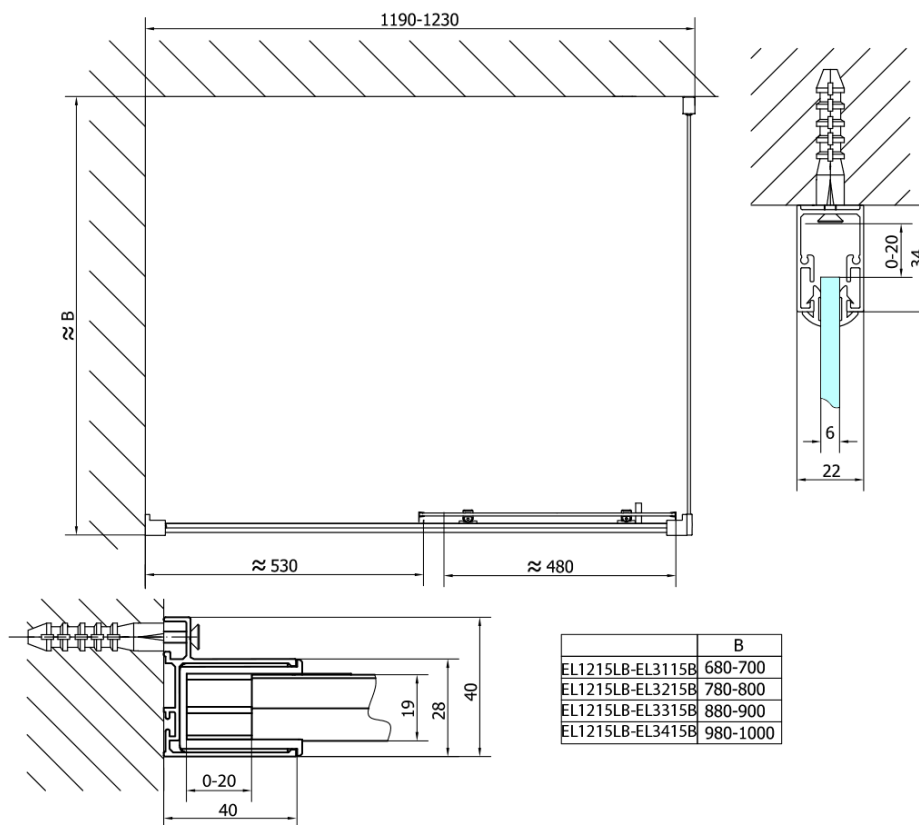

Objednací kód: EL1215B

Základné informácie

Značka: Polysan
Séria: EASY BLACK

Rozmery

Šírka: 1200 mm
Výška: 1900 mm

Vlastnosti

Farba profilu: Čierna mat
Tvar: Dvere do niky
Typ otvárania: Posuvné
Smer otvárania: Univerzálne
Šírka vstupu: 480 mm
Typ výplne: Číre sklo
Hrúbka skla: 6 mm
Inšalačná šírka od: 1175 mm
Inšalačná šírka do: 1215 mm
Vlastnosti: Rámové prevedenie
Hmotnosť / ks: 36.5 kg
Balenie: 1 ks
Záruka: 2 roky

Technický list

	B
EL1215LB-EL3115B	680-700
EL1215LB-EL3215B	780-800
EL1215LB-EL3315B	880-900
EL1215LB-EL3415B	980-1000