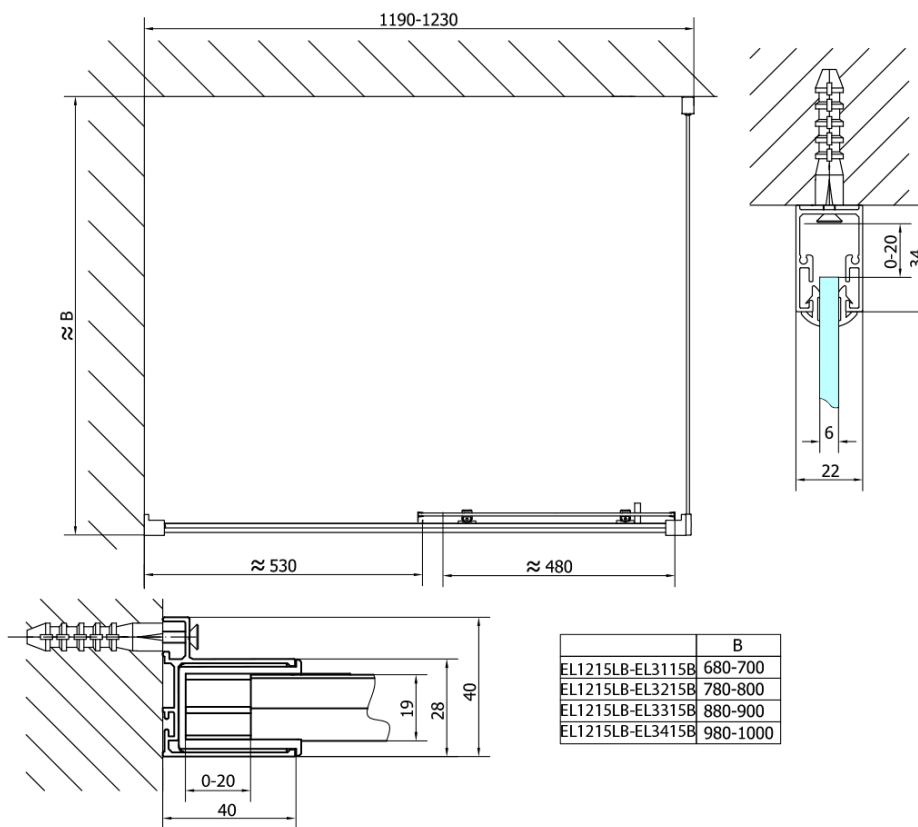

Objednací kód: EL1215B

Základné informácie

Značka: Polysan
Séria: EASY BLACK

Rozmery

Šírka: 1200 mm
Výška: 1900 mm

Vlastnosti

Farba profilu: Čierna mat
Tvar: Dvere do niky
Typ otvárania: Posuvné
Smer otvárania: Univerzálne
Šírka vstupu: 480 mm
Typ výplne: Číre sklo
Hrúbka skla: 6 mm
Inštalačná šírka od: 1175 mm
Inštalačná šírka do: 1215 mm
Vlastnosti: Rámové prevedenie
Hmotnosť / ks: 36.5 kg
Balenie: 1 ks
Záruka: 2 roky

Technický list

	B
EL1215LB-EL3115B	680-700
EL1215LB-EL3215B	780-800
EL1215LB-EL3315B	880-900
EL1215LB-EL3415B	980-1000