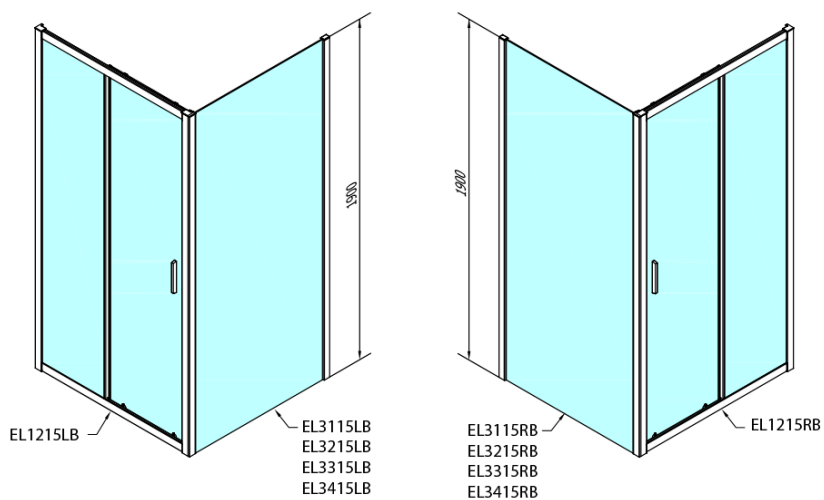

Objednací kód: EL1215B

Základné informácie

Značka: Polysan
Séria: EASY BLACK

Rozmery

Šírka: 1200 mm
Výška: 1900 mm

Vlastnosti

Farba profilu: Čierna mat
Tvar: Dvere do niky
Typ otvárania: Posuvné
Smer otvárania: Univerzálne
Šírka vstupu: 480 mm
Typ výplne: Číre sklo
Hrúbka skla: 6 mm
Inštalačná šírka od: 1175 mm
Inštalačná šírka do: 1215 mm
Vlastnosti: Rámové prevedenie
Hmotnosť / ks: 36.5 kg
Balenie: 1 ks
Záruka: 2 roky

Technický list

	B
EL1215LB-EL3115B	680-700
EL1215LB-EL3215B	780-800
EL1215LB-EL3315B	880-900
EL1215LB-EL3415B	980-1000