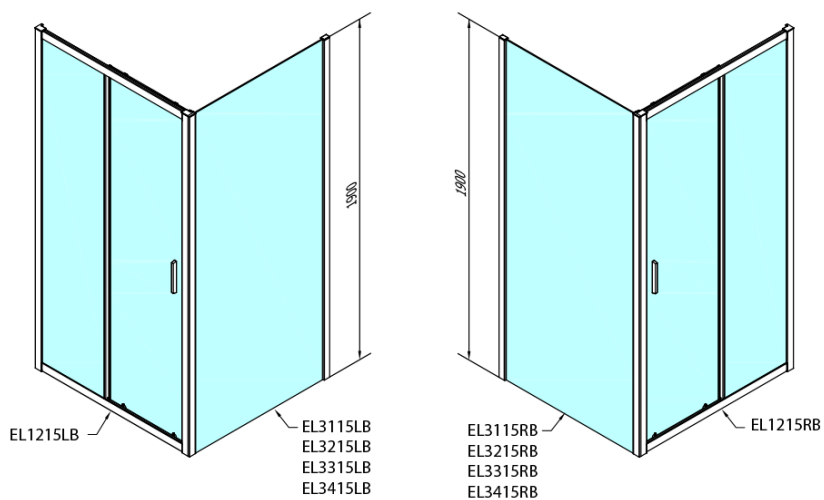

Objednací kód: EL1215B

Základné informácie

Značka: Polysan
Séria: EASY BLACK

Rozmery

Šírka: 1200 mm
Výška: 1900 mm

Vlastnosti

Farba profilu: Čierna mat
Tvar: Dvere do niky
Typ otvárania: Posuvné
Smer otvárania: Univerzálne
Šírka vstupu: 480 mm
Typ výplne: Číre sklo
Hrúbka skla: 6 mm
Inšalačná šírka od: 1175 mm
Inšalačná šírka do: 1215 mm
Vlastnosti: Rámové prevedenie
Hmotnosť / ks: 36.5 kg
Balenie: 1 ks
Záruka: 2 roky

Technický list

	B
EL1215LB-EL3115B	680-700
EL1215LB-EL3215B	780-800
EL1215LB-EL3315B	880-900
EL1215LB-EL3415B	980-1000