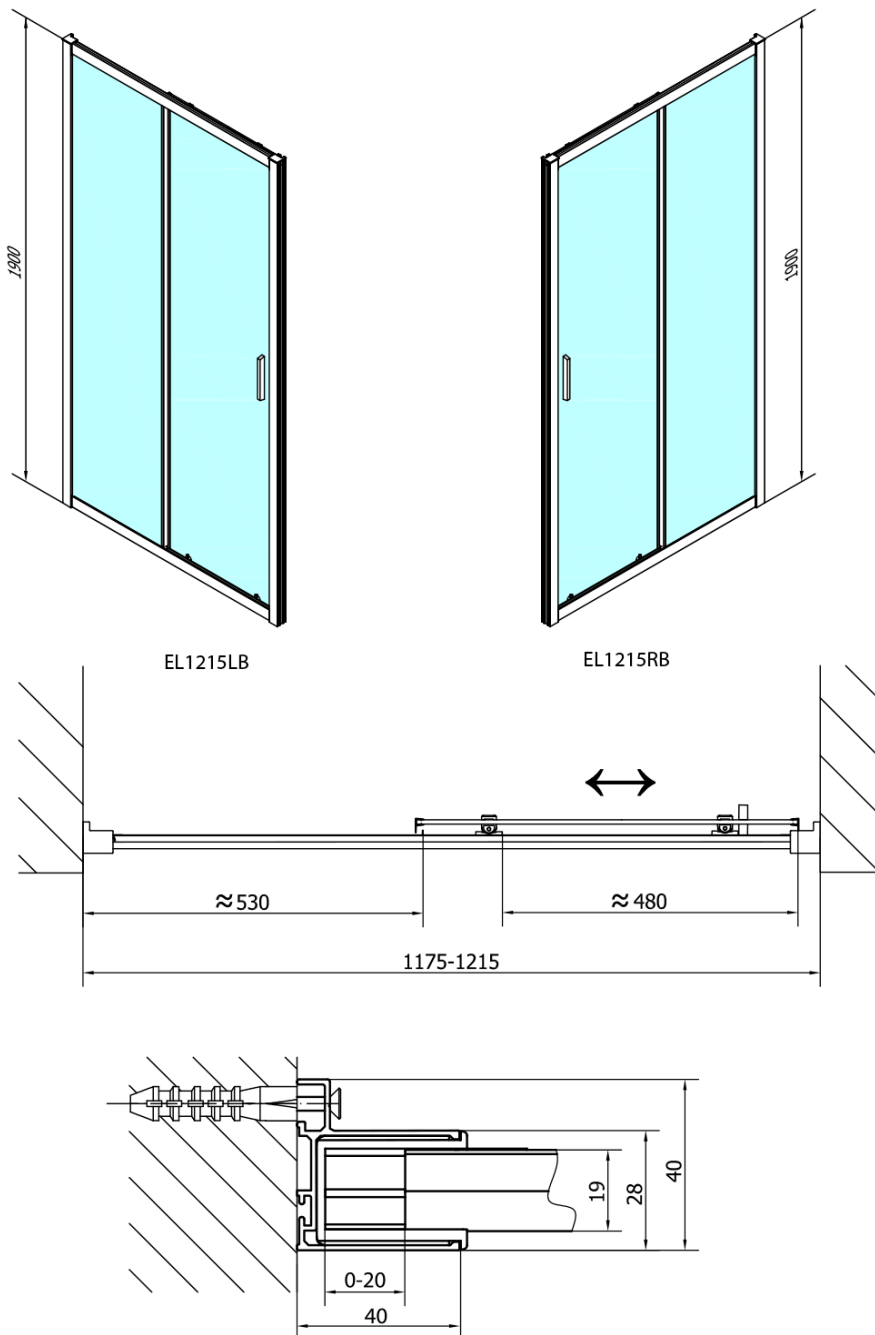

Objednací kód: EL1215B

Základné informácie

Značka: Polysan
Séria: EASY BLACK

Rozmery

Šírka: 1200 mm
Výška: 1900 mm

Vlastnosti

Farba profilu: Čierna mat
Tvar: Dvere do niky
Typ otvárania: Posuvné
Smer otvárania: Univerzálne
Šírka vstupu: 480 mm
Typ výplne: Číre sklo
Hrúbka skla: 6 mm
Inštalačná šírka od: 1175 mm
Inštalačná šírka do: 1215 mm
Vlastnosti: Rámové prevedenie
Hmotnosť / ks: 36.5 kg
Balenie: 1 ks
Záruka: 2 roky

Technický list

	B
EL1215LB-EL3115B	680-700
EL1215LB-EL3215B	780-800
EL1215LB-EL3315B	880-900
EL1215LB-EL3415B	980-1000