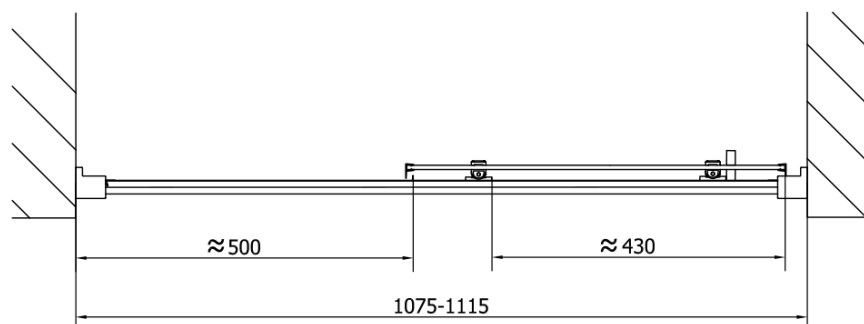

Objednací kód: EL1115B

Základné informácie

Značka: Polysan
Séria: EASY BLACK

Rozmery

Šírka: 1100 mm
Výška: 1900 mm

Vlastnosti

Farba profilu: Čierna mat
Tvar: Dvere do niky
Typ otvárania: Posuvné
Smer otvárania: Univerzálne
Šírka vstupu: 430 mm
Typ výplne: Číre sklo
Hrúbka skla: 6 mm
Inštalačná šírka od: 1075 mm
Inštalačná šírka do: 1115 mm
Vlastnosti: Rámové prevedenie
Hmotnosť / ks: 33.5 kg
Balenie: 1 ks
Záruka: 2 roky

Technický list

EL115LB

EL115RB

	B
EL1138B-EL3138B	680-700
EL1138B-EL3238B	780-800
EL1138B-EL3338B	880-900
EL1138B-EL3438B	980-1000