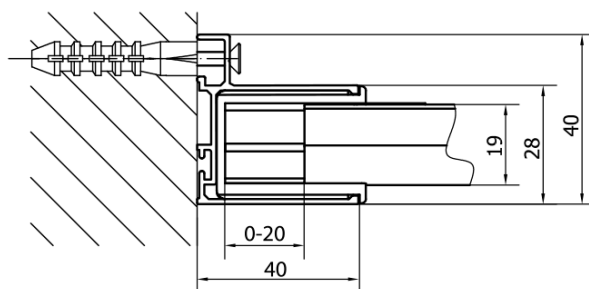

Objednací kód: EL1115B

Základné informácie

Značka: Polysan
Séria: EASY BLACK

Rozmery

Šírka: 1100 mm
Výška: 1900 mm

Vlastnosti

Farba profilu: Čierna mat
Tvar: Dvere do niky
Typ otvárania: Posuvné
Smer otvárania: Univerzálne
Šírka vstupu: 430 mm
Typ výplne: Číre sklo
Hrúbka skla: 6 mm
Inštalačná šírka od: 1075 mm
Inštalačná šírka do: 1115 mm
Vlastnosti: Rámové prevedenie
Hmotnosť / ks: 33.5 kg
Balenie: 1 ks
Záruka: 2 roky

Technický list

EL115LB

EL115RB

	B
EL1138B-EL3138B	680-700
EL1138B-EL3238B	780-800
EL1138B-EL3338B	880-900
EL1138B-EL3438B	980-1000