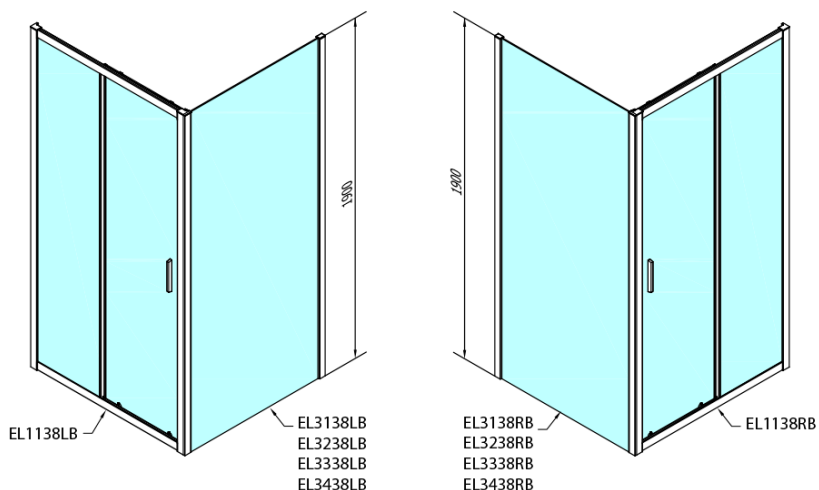

Objednací kód: EL1115B

Základné informácie

Značka: Polysan
Séria: EASY BLACK

Rozmery

Šírka: 1100 mm
Výška: 1900 mm

Vlastnosti

Farba profilu: Čierna mat
Tvar: Dvere do niky
Typ otvárania: Posuvné
Smer otvárania: Univerzálne
Šírka vstupu: 430 mm
Typ výplne: Číre sklo
Hrúbka skla: 6 mm
Inštalačná šírka od: 1075 mm
Inštalačná šírka do: 1115 mm
Vlastnosti: Rámové prevedenie
Hmotnosť / ks: 33.5 kg
Balenie: 1 ks
Záruka: 2 roky

Technický list

EL115LB

EL115RB

	B
EL1138B-EL3138B	680-700
EL1138B-EL3238B	780-800
EL1138B-EL3338B	880-900
EL1138B-EL3438B	980-1000