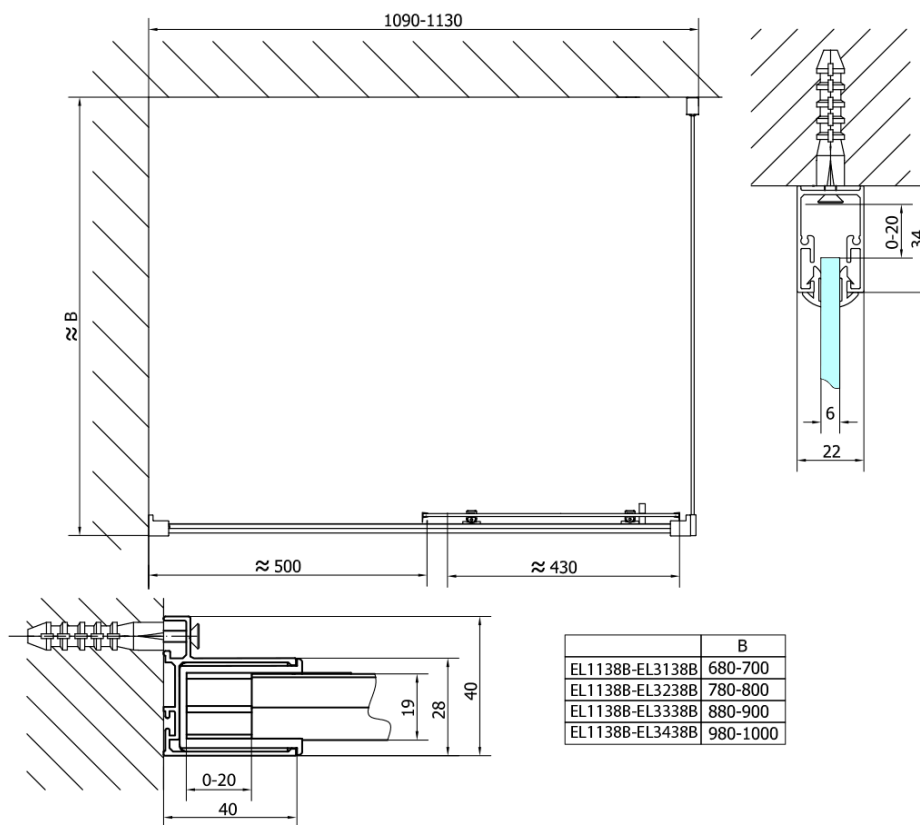

Objednací kód: EL1115B

Základné informácie

Značka: Polysan
Séria: EASY BLACK

Rozmery

Šírka: 1100 mm
Výška: 1900 mm

Vlastnosti

Farba profilu: Čierna mat
Tvar: Dvere do niky
Typ otvárania: Posuvné
Smer otvárania: Univerzálne
Šírka vstupu: 430 mm
Typ výplne: Číre sklo
Hrúbka skla: 6 mm
Inštalačná šírka od: 1075 mm
Inštalačná šírka do: 1115 mm
Vlastnosti: Rámové prevedenie
Hmotnosť / ks: 33.5 kg
Balenie: 1 ks
Záruka: 2 roky

Technický list

EL115LB

EL115RB

	B
EL1138B-EL3138B	680-700
EL1138B-EL3238B	780-800
EL1138B-EL3338B	880-900
EL1138B-EL3438B	980-1000