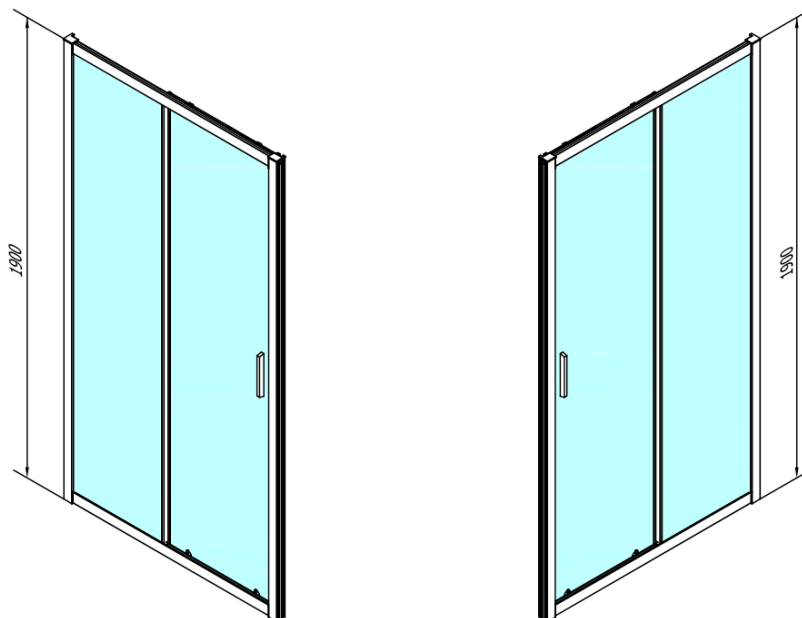

EL115RB

Technický list

EL115LB