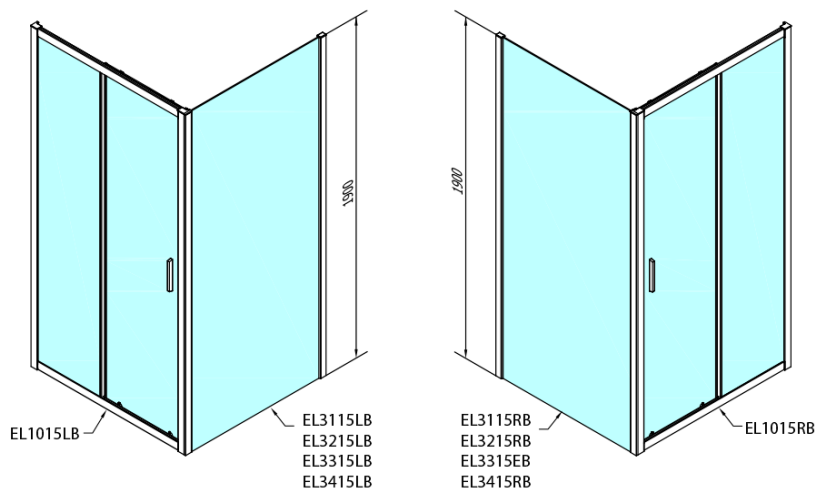

## Rozmery

Šírka: 1000 mm  
Výška: 1900 mm

## Vlastnosti

Záruka: 2 roky  
Hmotnosť / ks: 30.5 kg  
Balenie: 1 ks  
Farba profilu: Čierna mat  
Tvar: Dvere do niky  
Typ otvárania: Posuvné  
Smer otvárania: Univerzálne  
Šírka vstupu: 400 mm  
Typ výplne: Číre sklo  
Hrúbka skla: 6 mm  
Inštalačná šírka od: 975 mm  
Inštalačná šírka do: 1015 mm  
Vlastnosti: Rámové prevedenie  
3D model: ÁNO

## Náhradné diely

EASY BLACK zatlačacie tesnenie 2000mm (Objednací kód: NDAE14B)  
EASY BLACK horný pojazd (Objednací kód: NDAE32B)  
EASY BLACK vložka na uchytenie pojazďového profilu, pravá (Objednací kód: NDAE466RB)  
EASY BLACK krytka hlavy skrutky (Objednací kód: NDAE065B)  
EASY BLACK krytka stenového profilu, ľavá (Objednací kód: NDAE468LB)  
EASY BLACK spodná časť krytky hlavy skrutky (Objednací kód: NDAE062)  
EASY BLACK doraz, ľavý (Objednací kód: NDAE477LB)  
EASY BLACK vložka na uchytenie pojazďového profilu, ľavá (Objednací kód: NDAE466LB)  
EASY BLACK úchyt pevného skla, pravý (Objednací kód: NDAE079RB)  
EASY BLACK set zvislých tesnení pre 6/6/6mm, sklo, 2000mm (Objednací kód: NDEL20B)  
EASY BLACK stenový profil pre pevné sklo, 1900mm (Objednací kód: NDAE419B)  
EASY BLACK spodný výklopňý pojazd (Objednací kód: NDAE33B)  
EASY BLACK krytka stenového profilu, pravá (Objednací kód: NDAE468RB)  
EASY BLACK úchyt pevného skla, ľavý (Objednací kód: NDAE079LB)  
EASY BLACK U tesnenie spodné na pevné sklo 6mm, 1000mm (Objednací kód: NDEL89B)  
EASY BLACK doraz, pravý (Objednací kód: NDAE477RB)  
EASY BLACK krytka guľatá (Objednací kód: NDAE454B)  
EASY BLACK madlo, pár (Objednací kód: NDEL11B)

Technický list

EL1015LB

EL1015RB

Type	B
EL1015B-EL3115B	680-700
EL1015B-EL3215B	780-800
EL1015B-EL3315B	880-900
EL1015B-EL3415B	980-1000