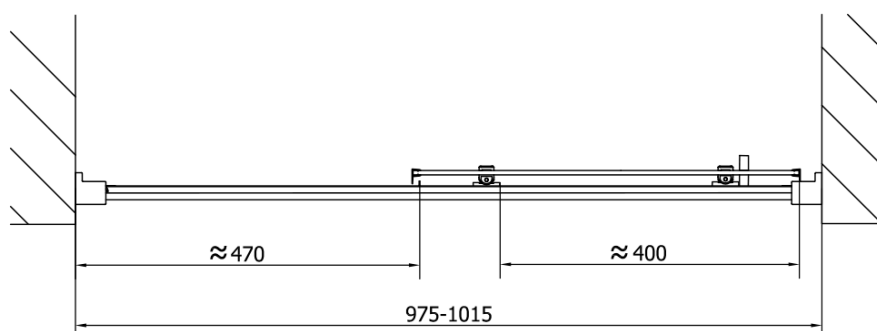

## Rozmery

Šírka: 1000 mm  
Výška: 1900 mm

## Vlastnosti

Záruka: 2 roky  
Hmotnosť / ks: 30.5 kg  
Balenie: 1 ks  
Farba profilu: Čierna mat  
Tvar: Dvere do niky  
Typ otvárania: Posuvné  
Smer otvárania: Univerzálne  
Šírka vstupu: 400 mm  
Typ výplne: Číre sklo  
Hrúbka skla: 6 mm  
Inštalačná šírka od: 975 mm  
Inštalačná šírka do: 1015 mm  
Vlastnosti: Rámové prevedenie  
3D model: ÁNO

## Náhradné diely

EASY BLACK zatlačacie tesnenie 2000mm (Objednací kód: NDAE14B)  
EASY BLACK horný pojazd (Objednací kód: NDAE32B)  
EASY BLACK vložka na uchytenie pojazďového profilu, pravá (Objednací kód: NDAE466RB)  
EASY BLACK krytka hlavy skrutky (Objednací kód: NDAE065B)  
EASY BLACK krytka stenového profilu, ľavá (Objednací kód: NDAE468LB)  
EASY BLACK spodná časť krytky hlavy skrutky (Objednací kód: NDAE062)  
EASY BLACK doraz, ľavý (Objednací kód: NDAE477LB)  
EASY BLACK vložka na uchytenie pojazďového profilu, ľavá (Objednací kód: NDAE466LB)  
EASY BLACK úchyt pevného skla, pravý (Objednací kód: NDAE079RB)  
EASY BLACK set zvislých tesnení pre 6/6/6mm, sklo, 2000mm (Objednací kód: NDEL20B)  
EASY BLACK stenový profil pre pevné sklo, 1900mm (Objednací kód: NDAE419B)  
EASY BLACK spodný výklopňý pojazd (Objednací kód: NDAE33B)  
EASY BLACK krytka stenového profilu, pravá (Objednací kód: NDAE468RB)  
EASY BLACK úchyt pevného skla, ľavý (Objednací kód: NDAE079LB)  
EASY BLACK U tesnenie spodné na pevné sklo 6mm, 1000mm (Objednací kód: NDEL89B)  
EASY BLACK doraz, pravý (Objednací kód: NDAE477RB)  
EASY BLACK krytka guľatá (Objednací kód: NDAE454B)  
EASY BLACK madlo, pár (Objednací kód: NDEL11B)

Technický list

EL1015LB

EL1015RB

Type	B
EL1015B-EL3115B	680-700
EL1015B-EL3215B	780-800
EL1015B-EL3315B	880-900
EL1015B-EL3415B	980-1000