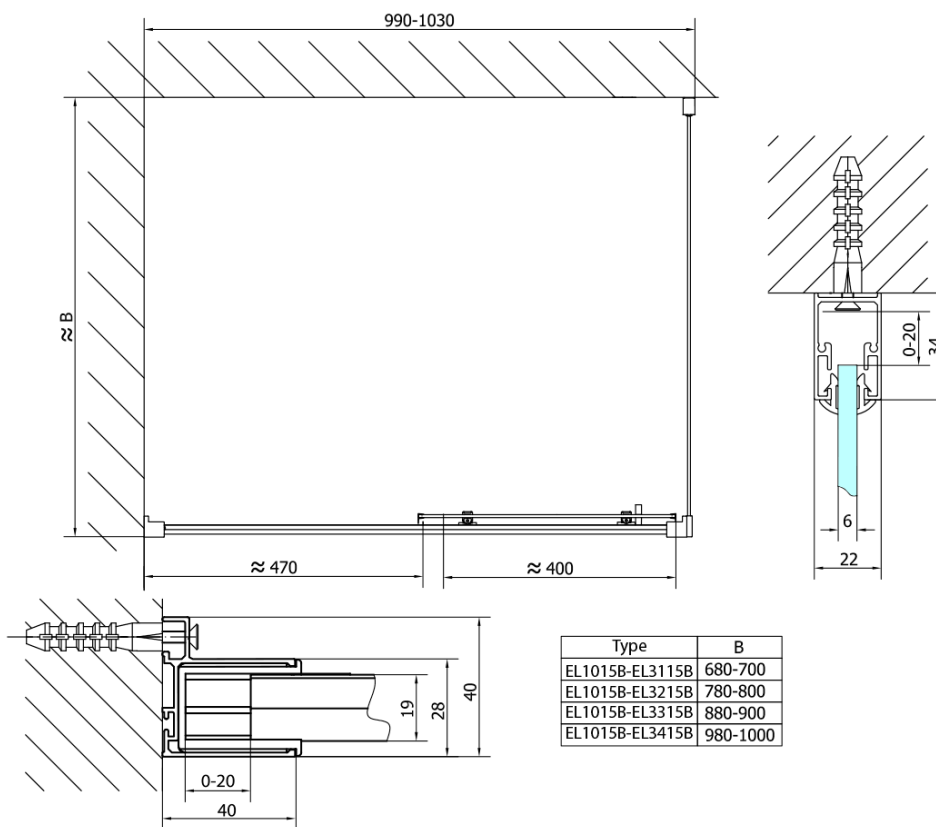

## Rozmery

Šírka: 1000 mm  
Výška: 1900 mm

## Vlastnosti

Záruka: 2 roky  
Hmotnosť / ks: 30.5 kg  
Balenie: 1 ks  
Farba profilu: Čierna mat  
Tvar: Dvere do niky  
Typ otvárania: Posuvné  
Smer otvárania: Univerzálne  
Šírka vstupu: 400 mm  
Typ výplne: Číre sklo  
Hrúbka skla: 6 mm  
Inštalačná šírka od: 975 mm  
Inštalačná šírka do: 1015 mm  
Vlastnosti: Rámové prevedenie  
3D model: ÁNO

Technický list

EL1015LB

EL1015RB

Type	B
EL1015B-EL3115B	680-700
EL1015B-EL3215B	780-800
EL1015B-EL3315B	880-900
EL1015B-EL3415B	980-1000