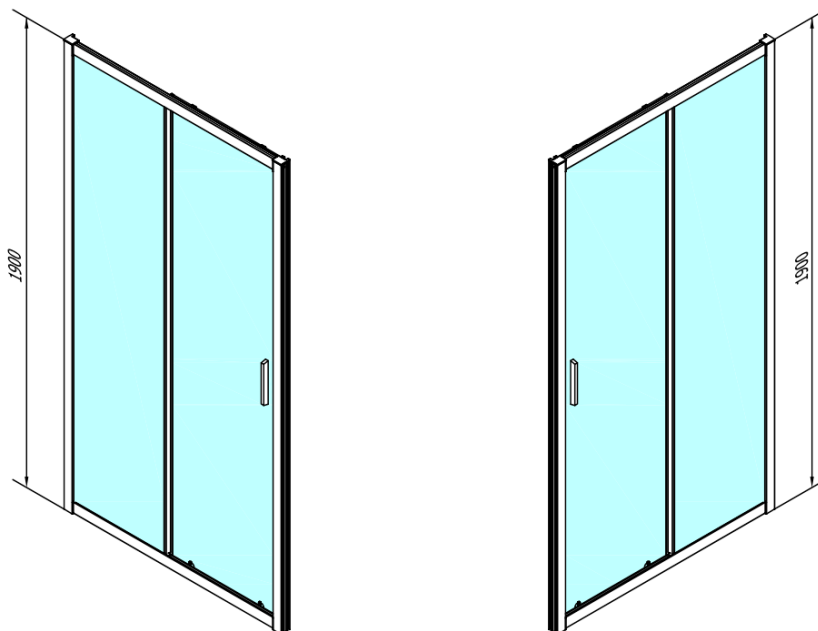

EL1015RB

Technický list

EL1015LB