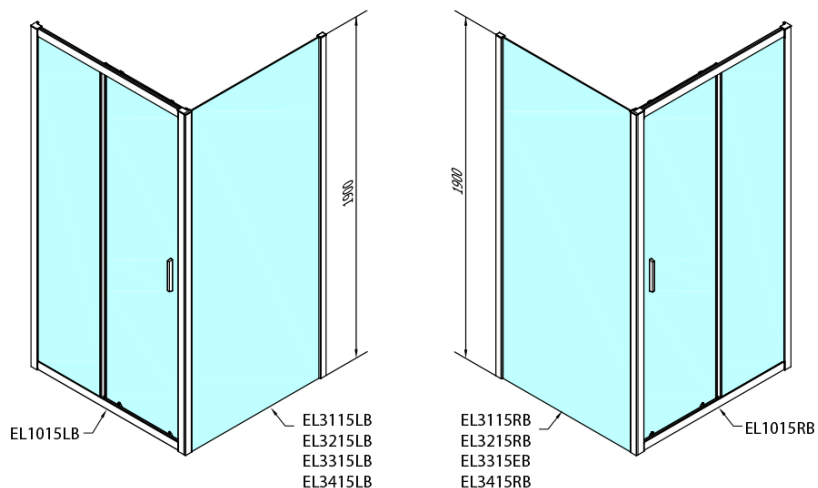

## Rozmery

Šírka: 1000 mm  
Výška: 1900 mm

## Vlastnosti

Farba profilu: Čierna mat  
Tvar: Dvere do niky  
Typ otvárania: Posuvné  
Smer otvárania: Univerzálne  
Šírka vstupu: 400 mm  
Typ výplne: Číre sklo  
Hrúbka skla: 6 mm  
Inštalačná šírka od: 975 mm  
Inštalačná šírka do: 1015 mm  
Vlastnosti: Rámové prevedenie  
Hmotnosť / ks: 30.5 kg  
Balenie: 1 ks  
Záruka: 2 roky

Technický list

EL1015LB

EL1015RB

Type	B
EL1015B-EL3115B	680-700
EL1015B-EL3215B	780-800
EL1015B-EL3315B	880-900
EL1015B-EL3415B	980-1000