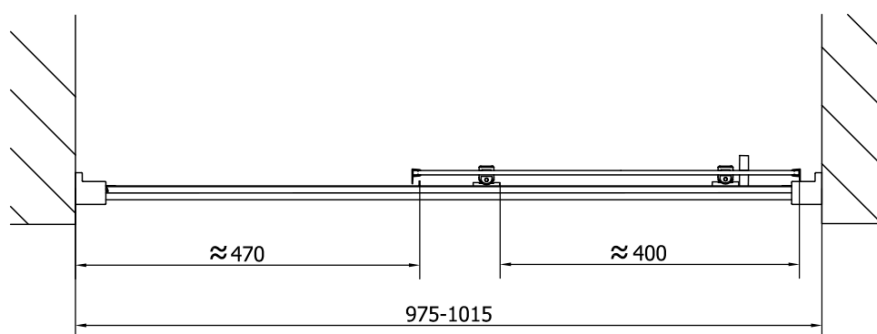

## Rozmery

Šírka: 1000 mm  
Výška: 1900 mm

## Vlastnosti

Farba profilu: Čierna mat  
Tvar: Dvere do niky  
Typ otvárania: Posuvné  
Smer otvárania: Univerzálne  
Šírka vstupu: 400 mm  
Typ výplne: Číre sklo  
Hrúbka skla: 6 mm  
Inštalačná šírka od: 975 mm  
Inštalačná šírka do: 1015 mm  
Vlastnosti: Rámové prevedenie  
Hmotnosť / ks: 30.5 kg  
Balenie: 1 ks  
Záruka: 2 roky

Technický list

EL1015LB

EL1015RB

Type	B
EL1015B-EL3115B	680-700
EL1015B-EL3215B	780-800
EL1015B-EL3315B	880-900
EL1015B-EL3415B	980-1000