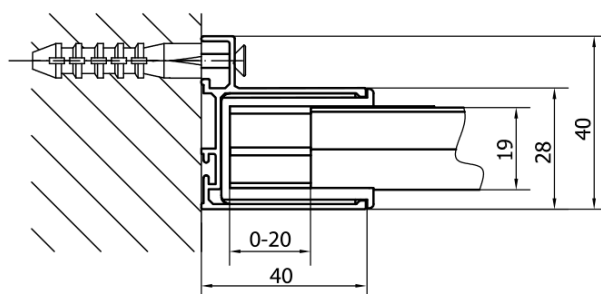

## Rozmery

Šírka: 1000 mm  
Výška: 1900 mm

## Vlastnosti

Záruka: 2 roky  
Hmotnosť / ks: 30.5 kg  
Balenie: 1 ks  
Farba profilu: Čierna mat  
Tvar: Dvere do niky  
Typ otvárania: Posuvné  
Smer otvárania: Univerzálne  
Šírka vstupu: 400 mm  
Typ výplne: Číre sklo  
Hrúbka skla: 6 mm  
Inštalačná šírka od: 975 mm  
Inštalačná šírka do: 1015 mm  
Vlastnosti: Rámové prevedenie  
3D model: ÁNO

## Náhradné diely

EASY BLACK zatlačacie tesnenie 2000mm (Objednací kód: NDAE14B)  
EASY BLACK horný pojazd (Objednací kód: NDAE32B)  
EASY BLACK vložka na uchytenie pojazďového profilu, pravá (Objednací kód: NDAE466RB)  
EASY BLACK krytka hlavy skrutky (Objednací kód: NDAE065B)  
EASY BLACK krytka stenového profilu, ľavá (Objednací kód: NDAE468LB)  
EASY BLACK spodná časť krytky hlavy skrutky (Objednací kód: NDAE062)  
EASY BLACK doraz, ľavý (Objednací kód: NDAE477LB)  
EASY BLACK vložka na uchytenie pojazďového profilu, ľavá (Objednací kód: NDAE466LB)  
EASY BLACK úchyt pevného skla, pravý (Objednací kód: NDAE079RB)  
EASY BLACK set zvislých tesnení pre 6/6/6mm, sklo, 2000mm (Objednací kód: NDEL20B)  
EASY BLACK stenový profil pre pevné sklo, 1900mm (Objednací kód: NDAE419B)  
EASY BLACK spodný výklopňý pojazd (Objednací kód: NDAE33B)  
EASY BLACK krytka stenového profilu, pravá (Objednací kód: NDAE468RB)  
EASY BLACK úchyt pevného skla, ľavý (Objednací kód: NDAE079LB)  
EASY BLACK U tesnenie spodné na pevné sklo 6mm, 1000mm (Objednací kód: NDEL89B)  
EASY BLACK doraz, pravý (Objednací kód: NDAE477RB)  
EASY BLACK krytka guľatá (Objednací kód: NDAE454B)  
EASY BLACK madlo, pár (Objednací kód: NDEL11B)

Technický list

EL1015LB

EL1015RB

Type	B
EL1015B-EL3115B	680-700
EL1015B-EL3215B	780-800
EL1015B-EL3315B	880-900
EL1015B-EL3415B	980-1000