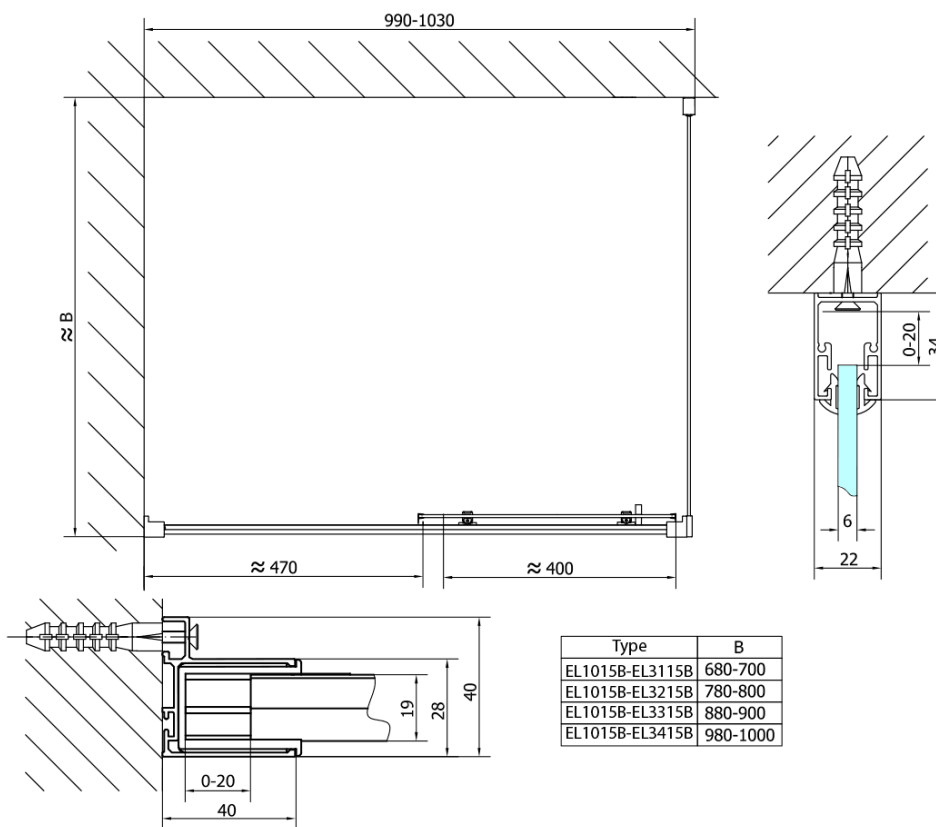

## Rozmery

Šírka: 1000 mm  
Výška: 1900 mm

## Vlastnosti

Farba profilu: Čierna mat  
Tvar: Dvere do niky  
Typ otvárania: Posuvné  
Smer otvárania: Univerzálne  
Šírka vstupu: 400 mm  
Typ výplne: Číre sklo  
Hrúbka skla: 6 mm  
Inštalačná šírka od: 975 mm  
Inštalačná šírka do: 1015 mm  
Vlastnosti: Rámové prevedenie  
Hmotnosť / ks: 30.5 kg  
Balenie: 1 ks  
Záruka: 2 roky

Technický list

EL1015LB

EL1015RB

Type	B
EL1015B-EL3115B	680-700
EL1015B-EL3215B	780-800
EL1015B-EL3315B	880-900
EL1015B-EL3415B	980-1000