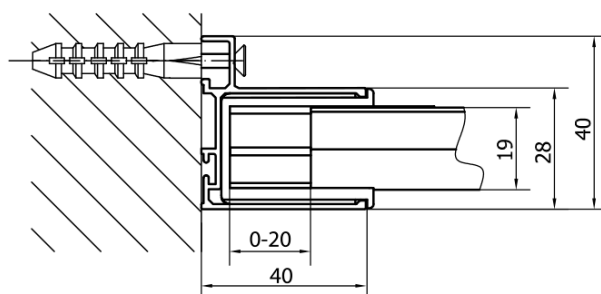

## Rozmery

Šírka: 1000 mm  
Výška: 1900 mm

## Vlastnosti

Farba profilu: Čierna mat  
Tvar: Dvere do niky  
Typ otvárania: Posuvné  
Smer otvárania: Univerzálne  
Šírka vstupu: 400 mm  
Typ výplne: Číre sklo  
Hrúbka skla: 6 mm  
Inštalačná šírka od: 975 mm  
Inštalačná šírka do: 1015 mm  
Vlastnosti: Rámové prevedenie  
Hmotnosť / ks: 30.5 kg  
Balenie: 1 ks  
Záruka: 2 roky

Technický list

EL1015LB

EL1015RB

Type	B
EL1015B-EL3115B	680-700
EL1015B-EL3215B	780-800
EL1015B-EL3315B	880-900
EL1015B-EL3415B	980-1000