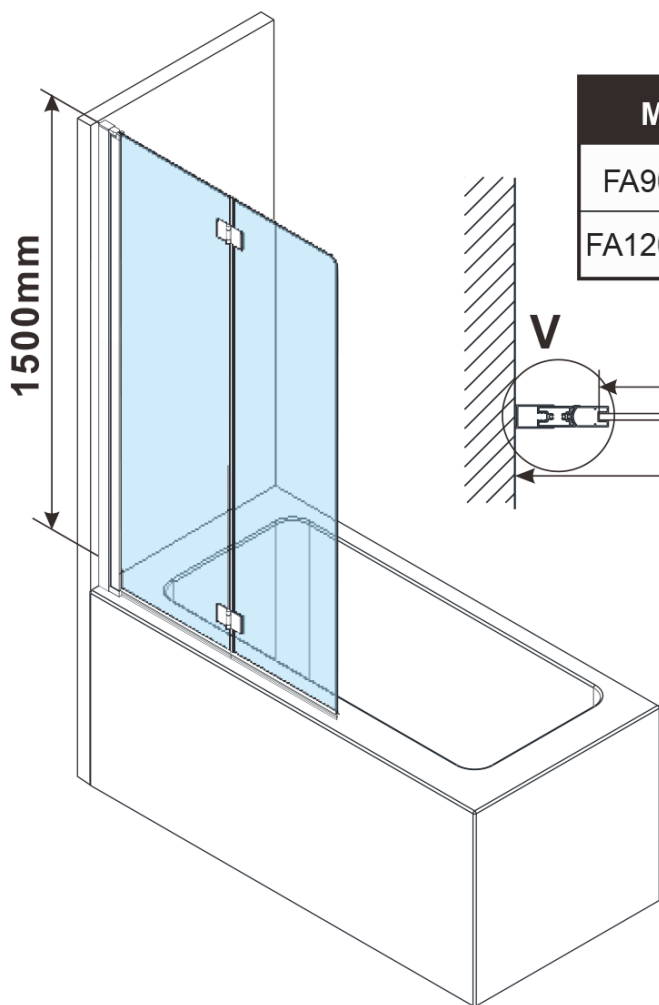

ROTA BLACK vaňová zástena skladacia 1200mm, číre sklo

Objednací kód: FB120

Základné informácie

Značka: Polysan

Rozmery

Šírka: 1200 mm

Výška: 1500 mm

Vlastnosti

Farba profilu: Čierna mat

Typ otvárania: Otváracie celosklopné

Typ výplne: Číre sklo

Úprava skla: Antidrop

Hrúbka skla: 6 mm

Hmotnosť / ks: 21.5 kg

Balenie: 1 ks

Záruka: 2 roky

Technický list

MODEL	A,mm	B1/B2,mm	C,mm
FA900/FB900	885~900	418/395	455
FA1200/FB1200	1185~1200	568/545	605