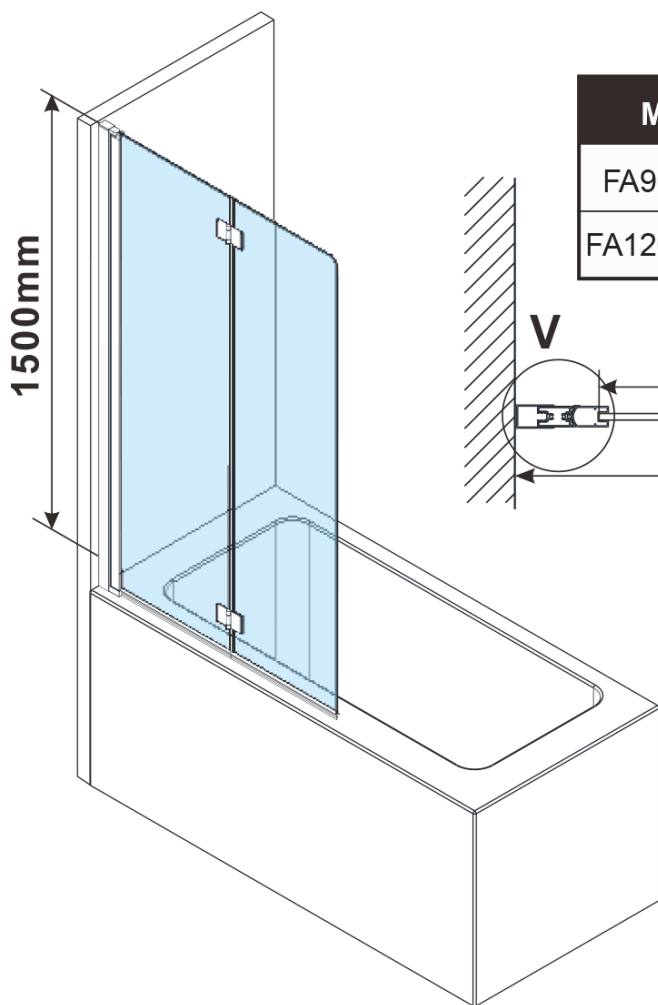

ROTA BLACK vaňová zástena skladacia 1200mm, číre sklo

Objednací kód: FB120

Základné informácie

Značka: Polysan

Rozmery

Šírka: 1200 mm

Výška: 1500 mm

Vlastnosti

Farba profilu: Čierna mat

Typ otvárania: Otváracie celosklopné

Typ výplne: Číre sklo

Úprava skla: Antidrop

Hrúbka skla: 6 mm

Hmotnosť / ks: 21.5 kg

Balenie: 1 ks

Záruka: 2 roky

Technický list

| MODEL | A,mm | B1/B2,mm | C,mm |
|---------------|-----------|----------|------|
| FA900/FB900 | 885~900 | 418/395 | 455 |
| FA1200/FB1200 | 1185~1200 | 568/545 | 605 |