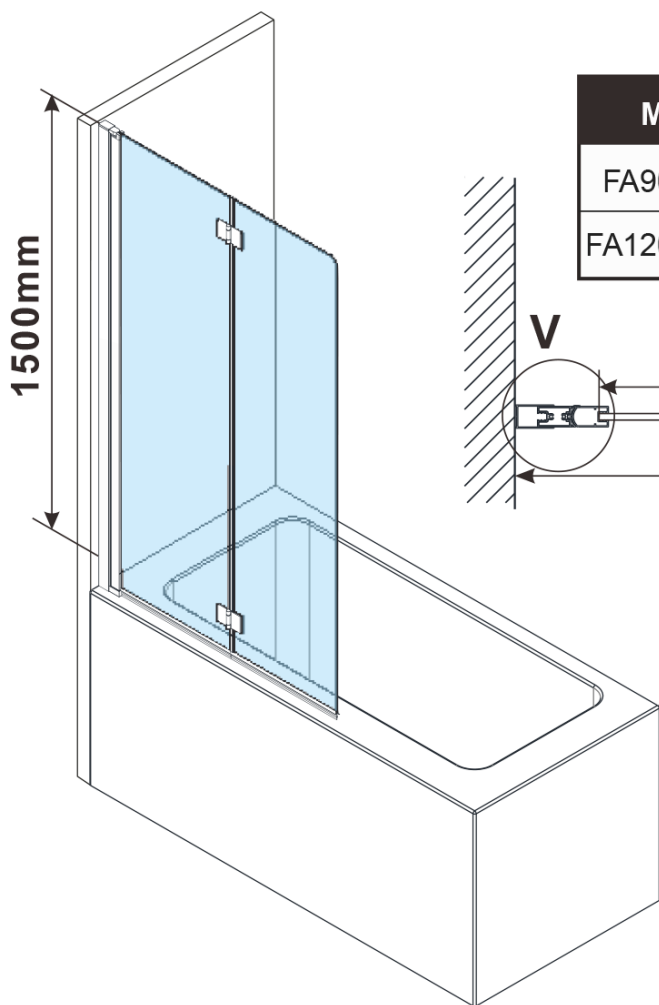

## Rozmery

Šírka: 1200 mm

Výška: 1500 mm

## Vlastnosti

Farba profilu: Čierna mat

Typ otvárania: Otváracie celosklopné

Typ výplne: Číre sklo

Úprava skla: Antidrop

Hrúbka skla: 6 mm

Hmotnosť / ks: 21.5 kg

Balenie: 1 ks

Záruka: 2 roky

Technický list

MODEL	A,mm	B1/B2,mm	C,mm
FA900/FB900	885~900	418/395	455
FA1200/FB1200	1185~1200	568/545	605