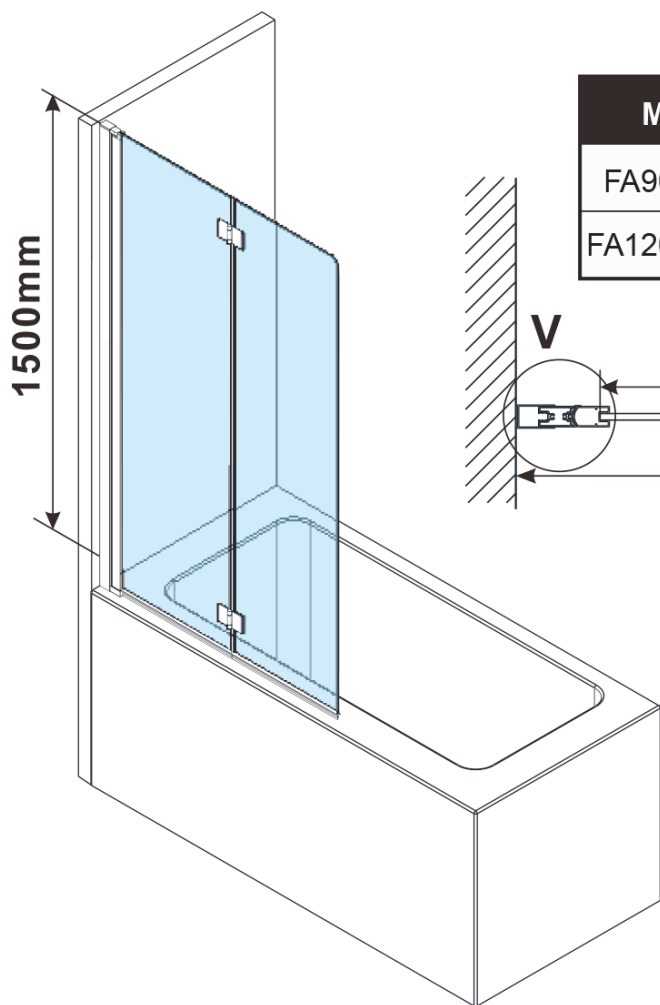

Objednací kód: FA120

**Základné informácie**

Značka: Polysan

**Rozmery**

Šírka: 1200 mm

Výška: 1500 mm

**Vlastnosti**

Farba profilu: Chróm - Leštený hliník

Typ otvárania: Otváracie celosklopné

Typ výplne: Číre sklo

Úprava skla: Antidrop

Hrúbka skla: 6 mm

Hmotnosť / ks: 21.5 kg

Balenie: 1 ks

Záruka: 2 roky

Technický list

MODEL	A,mm	B1/B2,mm	C,mm
FA900/FB900	885~900	418/395	455
FA1200/FB1200	1185~1200	568/545	605