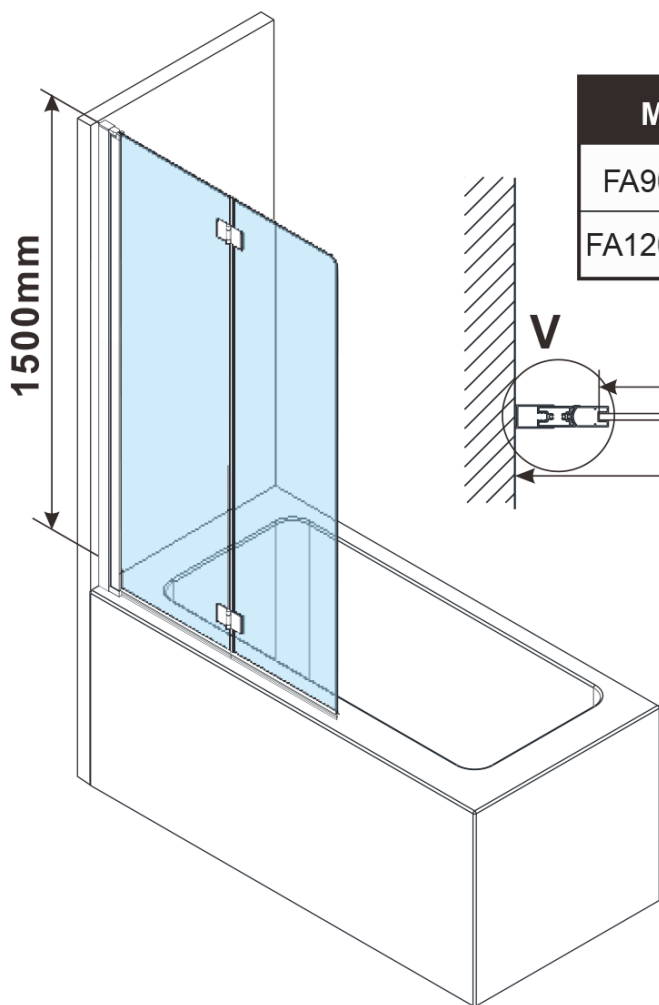

ROTA BLACK vaňová zástena skladacia 900mm, číre sklo

Objednací kód: FB900

Základné informácie

Značka: Polysan

Rozmery

Šírka: 900 mm

Výška: 1500 mm

Vlastnosti

Farba profilu: Čierna mat

Typ otvárania: Otváracie celosklopné

Typ výplne: Číre sklo

Úprava skla: Antidrop

Hrúbka skla: 6 mm

Hmotnosť / ks: 21.5 kg

Balenie: 1 ks

Záruka: 2 roky

Technický list

MODEL	A,mm	B1/B2,mm	C,mm
FA900/FB900	885~900	418/395	455
FA1200/FB1200	1185~1200	568/545	605