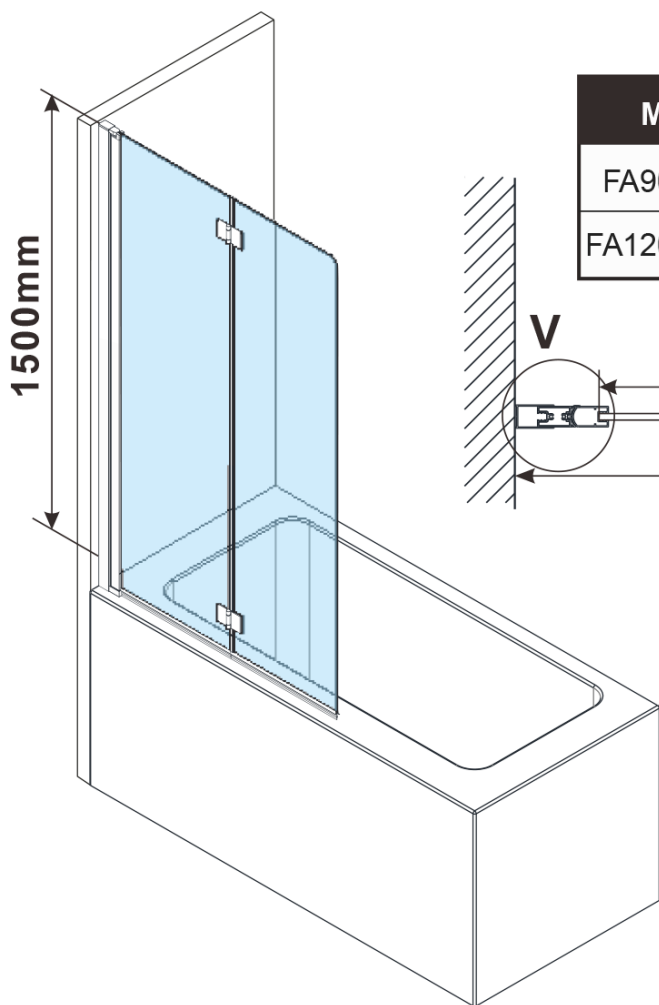

Objednací kód: FA900

Základné informácie

Značka: Polysan

Rozmery

Šírka: 900 mm

Výška: 1500 mm

Vlastnosti

Farba profilu: Chróm - Leštený hliník

Typ otvárania: Otváracie celosklopné

Typ výplne: Číre sklo

Úprava skla: Antidrop

Hrúbka skla: 6 mm

Hmotnosť / ks: 21.5 kg

Balenie: 1 ks

Záruka: 2 roky

Technický list

MODEL	A,mm	B1/B2,mm	C,mm
FA900/FB900	885~900	418/395	455
FA1200/FB1200	1185~1200	568/545	605