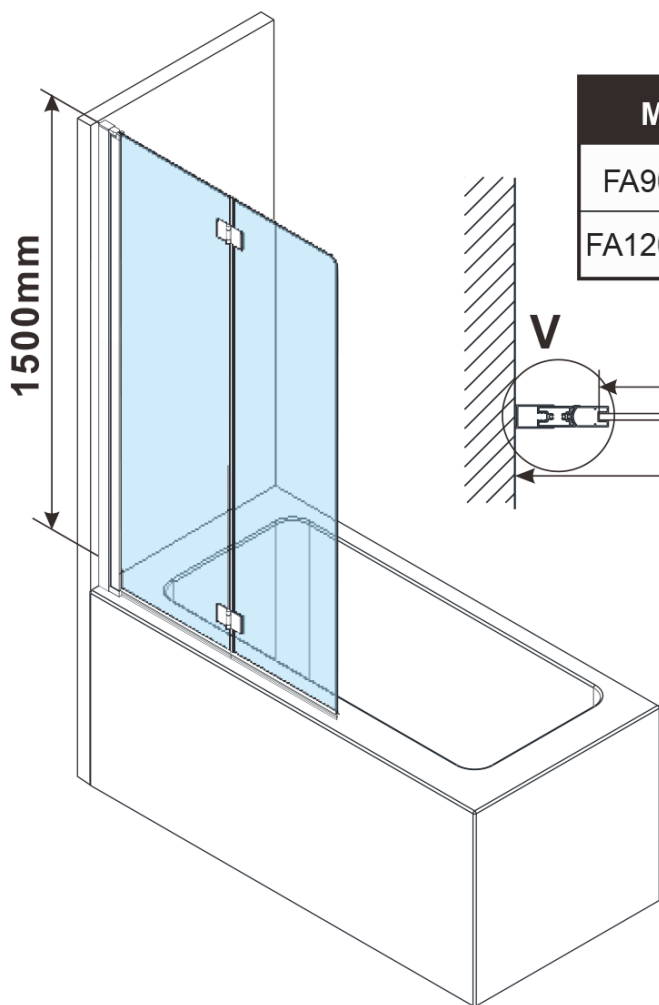

Objednací kód: FA900

**Základné informácie**

Značka: Polysan

**Rozmery**

Šírka: 900 mm

Výška: 1500 mm

**Vlastnosti**

Farba profilu: Chróm - Leštený hliník

Typ otvárania: Otváracie celosklopné

Typ výplne: Číre sklo

Úprava skla: Antidrop

Hrúbka skla: 6 mm

Hmotnosť / ks: 21.5 kg

Balenie: 1 ks

Záruka: 2 roky

Technický list

MODEL	A,mm	B1/B2,mm	C,mm
FA900/FB900	885~900	418/395	455
FA1200/FB1200	1185~1200	568/545	605