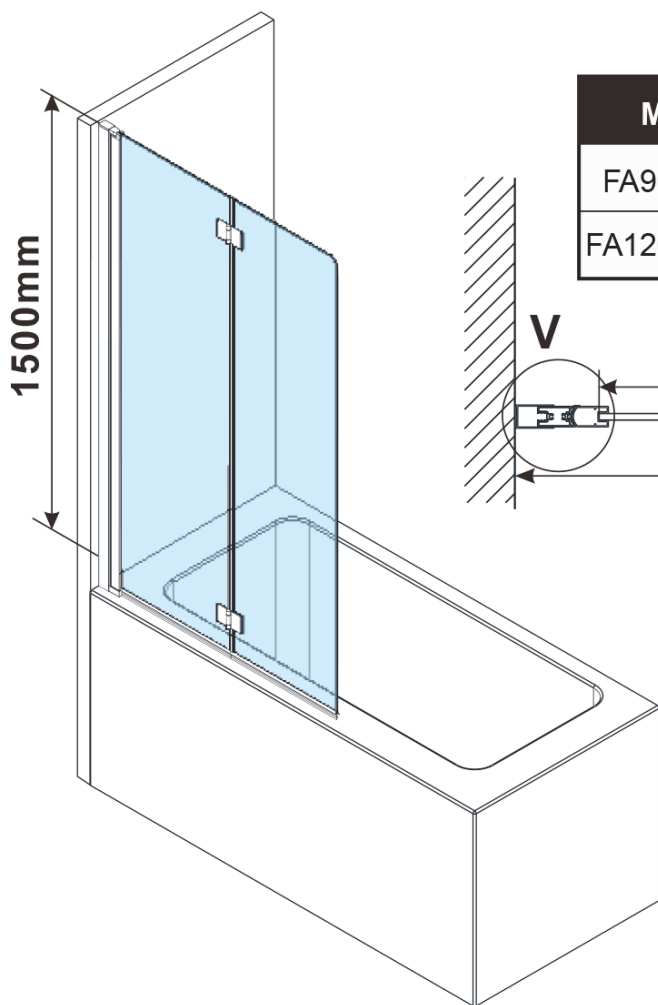

Objednací kód: FA900

Základné informácie

Značka: Polysan

Rozmery

Šírka: 900 mm

Výška: 1500 mm

Vlastnosti

Farba profilu: Chróm - Leštený hliník

Typ otvárania: Otváracie celosklopné

Typ výplne: Číre sklo

Úprava skla: Antidrop

Hrúbka skla: 6 mm

Hmotnosť / ks: 21.5 kg

Balenie: 1 ks

Záruka: 2 roky

Technický list

MODEL	A,mm	B1/B2,mm	C,mm
FA900/FB900	885~900	418/395	455
FA1200/FB1200	1185~1200	568/545	605