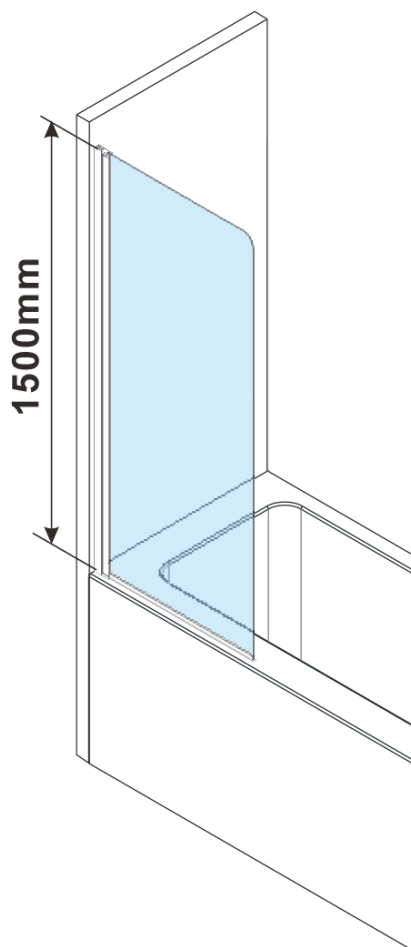

Technický list