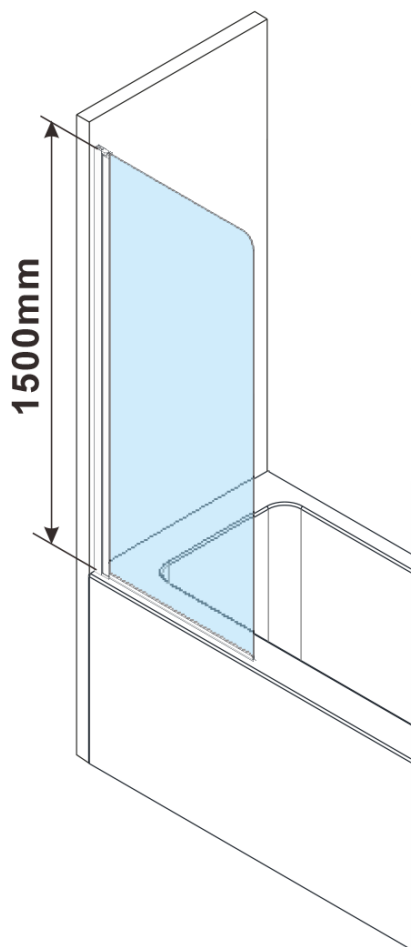

Objednací kód: FB650

Základné informácie

Značka: Polysan

Rozmery

Šírka: 650 mm

Výška: 1500 mm

Vlastnosti

Záruka: 2 roky

Hmotnosť / ks: 11.47 kg

Balenie: 1 ks

Farba profilu: Čierna mat

Typ otvárania: Otváracie celosklopné

Typ výplne: Číre sklo

Úprava skla: Antidrop

Hrúbka skla: 6 mm

Technický list

MODEL	A,mm	B,mm	C,mm
FA650/FB650	635~650	568	597
FA750/FB750	735~750	668	697