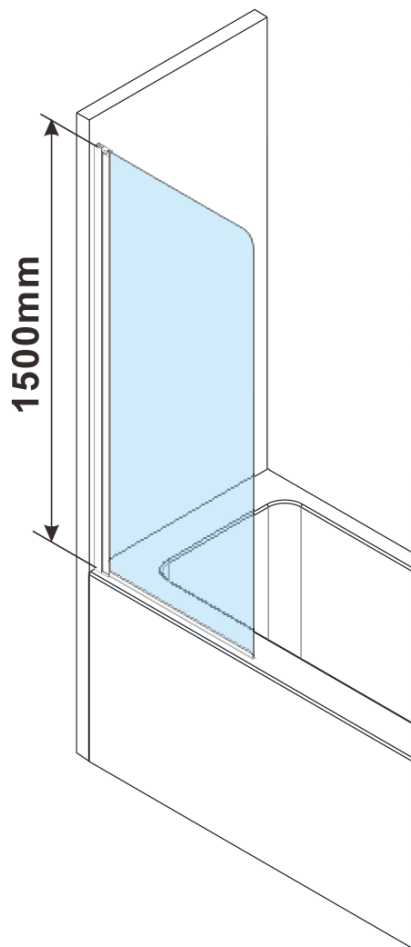

Objednací kód: FA750

**Základné informácie**

Značka: Polysan

**Rozmery**

Šírka: 750 mm

Výška: 1500 mm

**Vlastnosti**

Záruka: 2 roky

Hmotnosť / ks: 11.23 kg

Balenie: 1 ks

Farba profilu: Chróm

Typ otvárania: Otváracie celosklopné

Typ výplne: Číre sklo

Úprava skla: Antidrop

Hrúbka skla: 6 mm

3D model: ÁNO

Technický list

MODEL	A,mm	B,mm	C,mm
FA650/FB650	635~650	568	597
FA750/FB750	735~750	668	697