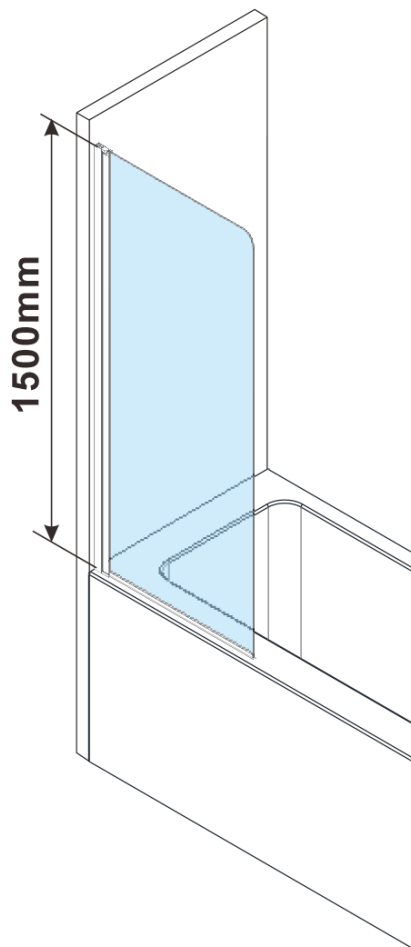

Objednací kód: FA750

Základné informácie

Značka: Polysan

Rozmery

Šírka: 750 mm

Výška: 1500 mm

Vlastnosti

Farba profilu: Chróm - Leštený hliník

Typ otvárania: Otváracie celosklopné

Typ výplne: Číre sklo

Úprava skla: Antidrop

Hrúbka skla: 6 mm

Hmotnosť / ks: 20.0 kg

Balenie: 1 ks

Záruka: 2 roky

Technický list

MODEL	A,mm	B,mm	C,mm
FA650/FB650	635~650	568	597
FA750/FB750	735~750	668	697