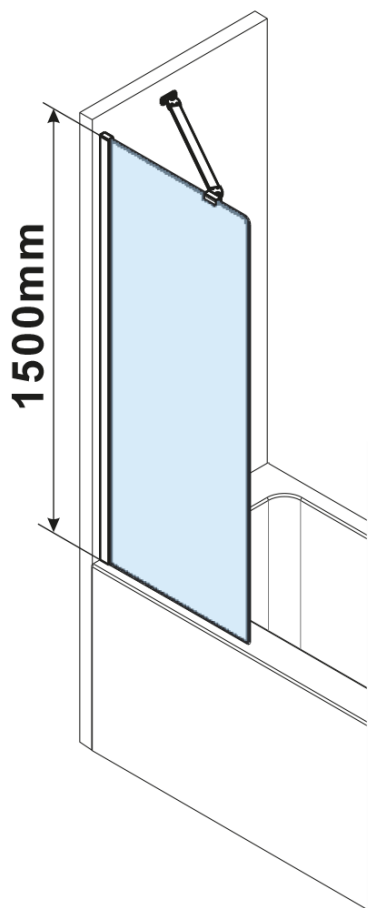

Objednací kód: FS1082

Základné informácie

Značka: Polysan

Rozmery

Šírka: 800 mm

Výška: 1500 mm

Vlastnosti

Typ výplne: Číre sklo

Úprava skla: Antidrop

Hrúbka skla: 6 mm

Hmotnosť / ks: 31.0 kg

Balenie: 1 ks

Záruka: 3 roky

Technický list

MODEL	A,mm
FS1062	585~600
FS1072	685~700
FS1082	785~800