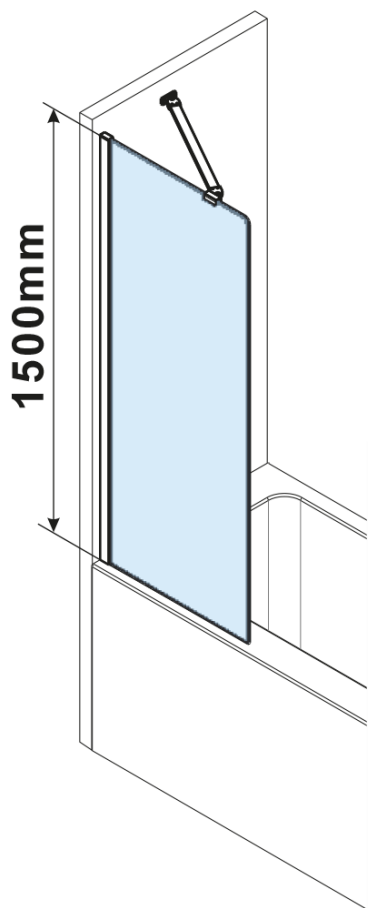

**Objednací kód:** FS1072

**Základné informácie**

**Značka:** Polysan

**Rozmery**

**Šírka:** 700 mm

**Výška:** 1500 mm

**Vlastnosti**

**Typ výplne:** Číre sklo

**Úprava skla:** Antidrop

**Hrúbka skla:** 6 mm

**Hmotnosť / ks:** 31.0 kg

**Balenie:** 1 ks

**Záruka:** 3 roky

Technický list

MODEL	A,mm
FS1062	585~600
FS1072	685~700
FS1082	785~800