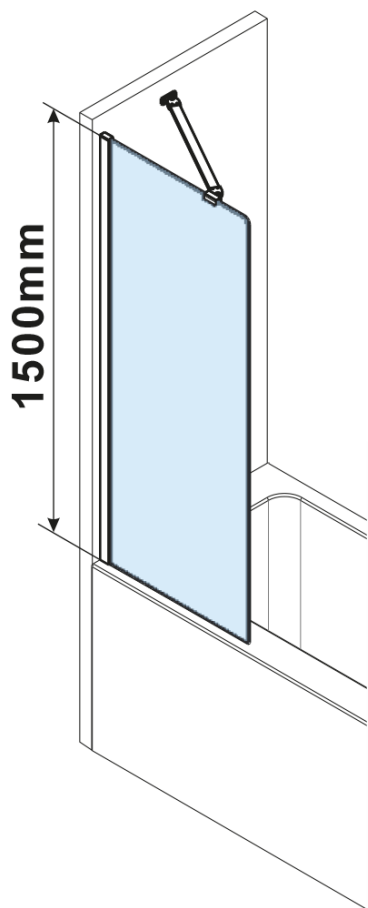

Objednací kód: FS1062

Základné informácie

Značka: Polysan

Rozmery

Šírka: 600 mm

Výška: 1500 mm

Vlastnosti

Typ výplne: Číre sklo

Úprava skla: Antidrop

Hrúbka skla: 6 mm

Hmotnosť / ks: 31.0 kg

Balenie: 1 ks

Záruka: 3 roky

Technický list

MODEL	A,mm
FS1062	585~600
FS1072	685~700
FS1082	785~800