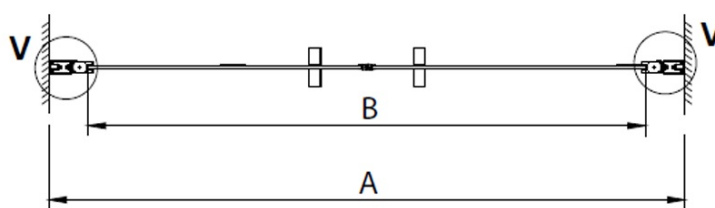

Technický list

GN4380/GN4390/GN4310/GN4311/GN4312