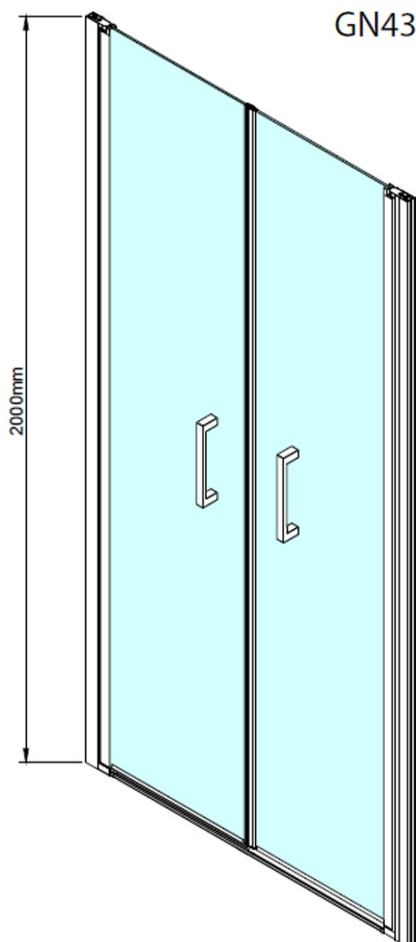

Technický list

GN4380/GN4390/GN4310/GN4311/GN4312