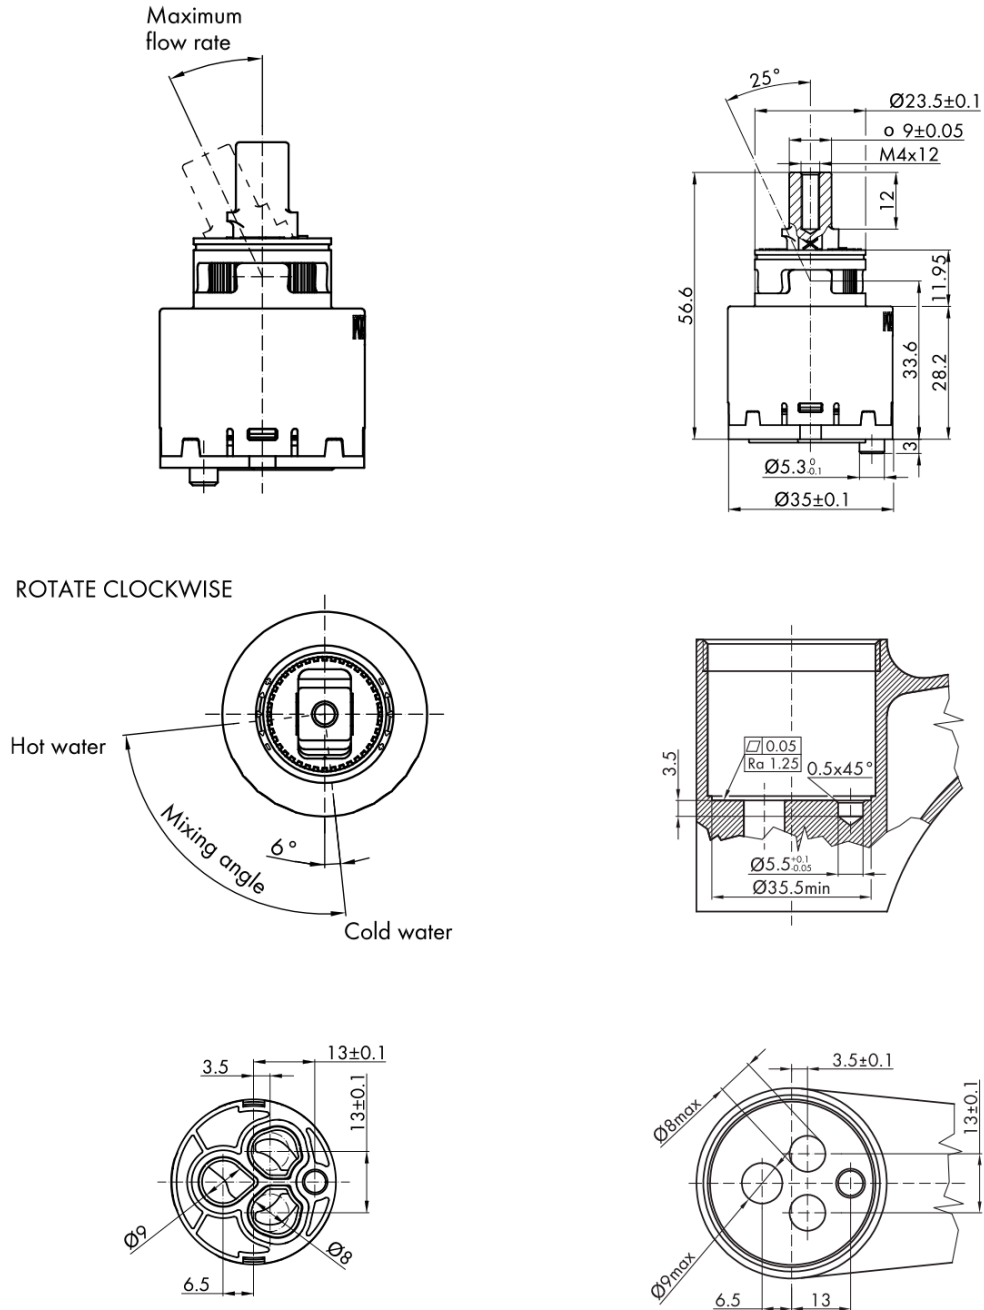

GINKO 35 stojánkova umývadlová batéria, ECO miešacia kartuša, chróm

 SAPHO

Objednací kód: 1101-02-01

Základné informácie

Značka: Sapho
Séria: GINKO

Rozmery

Výška: 176 mm
Hĺbka: 128 mm

Vlastnosti

Farba: Chróm
Materiál: Mosadz
Tvar: Hranaté
Inštalácia: Stojankové
Druh ovládania: Páka
Priemer kartuše: 35 mm
Výška výtoku: 100 mm
Ostatné: Úsporná ECO kartuša
Hmotnosť / ks: 2.011 kg
Balenie: 2 ks

Odporúčame prikúpiť

1 ks Umyvadlová výpusť 5/4", click-clack, veľká zátka, 10-55mm, chróm (Objednací kód: CV1002)

GINKO 35 stojánková umývadlová batéria, ECO
miešacia kartuša, chróm

Technický list

GINKO 35 stojánkova umývadlová batéria, ECO
miešacia kartuša, chróm