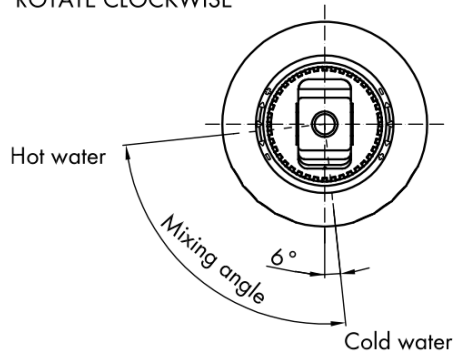

Farba: Chróm
Materiál: Mosadz
Tvar: Hranaté
Inštalácia: Stojankové
Druh ovládania: Páka
Priemer kartuše: 35 mm
Výška výtoku: 100 mm
Ostatné: Úsporná ECO kartuša
Hmotnosť / ks: 2.011 kg
Balenie: 2 ks

Odporúčame prikúpiť

1 ks Umyvadlová výpusť 5/4", click-clack, veľká zátku, 10-55mm, chróm (Objednací kód: CV1002)

Náhradné diely

Miešacia kartuša 35mm, nízka (Objednací kód: 521601)
KEROX ECO náhradná kartuša nízka (Objednací kód: 2121B2)

GINKO 35 stojánková umývadlová batéria, ECO
miešacia kartuša, chróm

Technický list

ROTATE CLOCKWISE

GINKO 35 stojánkova umývadlová batéria, ECO
miešacia kartuša, chróm

SAPHO