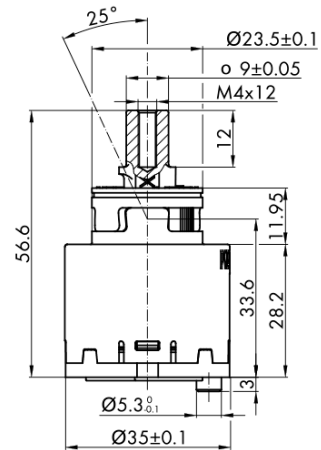

GINKO 35 stojánková umývadlová batéria, ECO
miešacia kartuša, chróm

Technický list