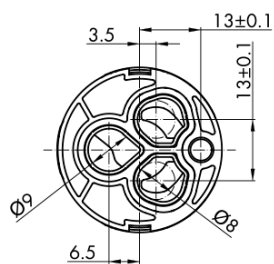

ROTATE CLOCKWISE