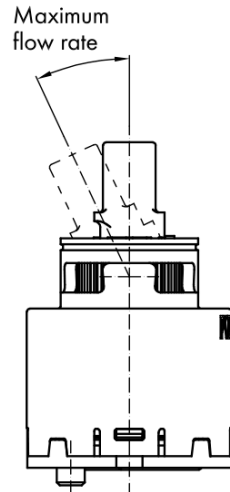

Farba: Chróm
Materiál: Mosadz
Tvar: Hranaté
Inštalácia: Stojankové
Druh ovládania: Páka
Priemer kartuše: 35 mm
Výška výtoku: 100 mm
Ostatné: Úsporná ECO kartuša
Hmotnosť / ks: 2.011 kg
Balenie: 2 ks

Odporúčame prikúpiť

1 ks Umyvadlová výpusť 5/4", click-clack, veľká zátku, 10-55mm, chróm (Objednací kód: CV1002)

Náhradné diely

Miešacia kartuša 35mm, nízka (Objednací kód: 521601)
KEROX ECO náhradná kartuša nízka (Objednací kód: 2121B2)

GINKO 35 stojánková umývadlová batéria, ECO
miešacia kartuša, chróm

Technický list

ROTATE CLOCKWISE

GINKO 35 stojánkova umývadlová batéria, ECO
miešacia kartuša, chróm

SAPHO