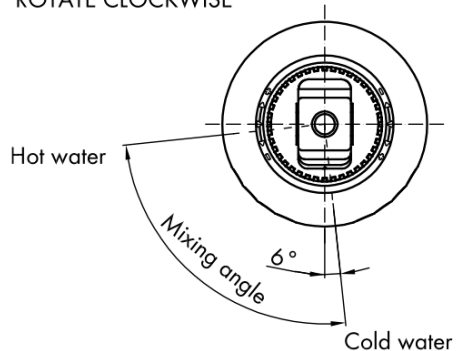

VIENNA stojánkova umývadlová batéria s výpusťou, ECO kartuša, chróm

 SAPHO

Objednací kód: VO002-01

Základné informácie

Značka: Sapho
Séria: VIENNA

Rozmery

Šírka: 55 mm
Výška: 218 mm
Hĺbka: 165 mm

Vlastnosti

Farba: Chróm
Materiál: Mosadz
Tvar: Retro
Inštalácia: Stojankové
Druh ovládania: Páka
Priemer kartuše: 35 mm
Výška výtoku: 81 mm
Ostatné: Úsporná ECO kartuša, S výpusťou
Hmotnosť / ks: 2.461 kg
Balenie: 2 ks

Náhradné diely

KEROX ECO náhradná kartuša nízka (Objednací kód: 2121B2)

Technický list

ROTATE CLOCKWISE

VIENNA stojánková umývadlová batéria s výspustou,
ECO kartuša, chróm

SAPHO