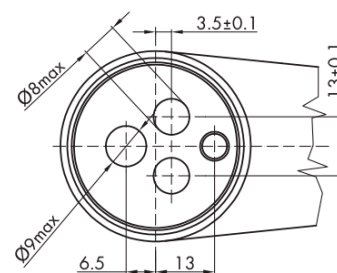

VIENNA stojánkova umývadlová batéria s výpusťou, ECO kartuša, chróm

 SAPHO

Objednací kód: VO002-01

Základné informácie

Značka: Sapho
Séria: VIENNA

Rozmery

Šírka: 55 mm
Výška: 218 mm
Hĺbka: 165 mm

Vlastnosti

Farba: Chróm
Materiál: Mosadz
Tvar: Retro
Inštalácia: Stojankové
Druh ovládania: Páka
Priemer kartuše: 35 mm
Výška výtoku: 81 mm
Ostatné: Úsporná ECO kartuša, S výpusťou
Hmotnosť / ks: 2.401 kg
Balenie: 2 ks

Technický list

ROTATE CLOCKWISE

VIENNA stojánková umývadlová batéria s výspustou,
ECO kartuša, chróm

SAPHO