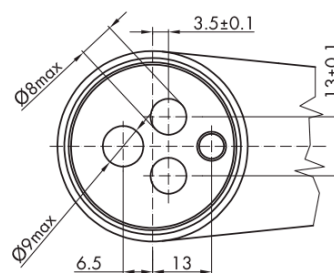

ROTATE CLOCKWISE