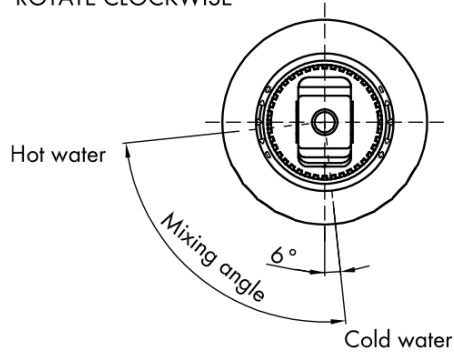

VIENNA stojánkova umývadlová batéria s výpusťou, ECO kartuša, chróm

 SAPHO

Objednací kód: VO002-01

Základné informácie

Značka: Sapho
Séria: VIENNA

Rozmery

Šírka: 55 mm
Výška: 218 mm
Hĺbka: 165 mm

Vlastnosti

Farba: Chróm
Materiál: Mosadz
Tvar: Retro
Inštalácia: Stojankové
Druh ovládania: Páka
Priemer kartuše: 35 mm
Výška výtoku: 81 mm
Ostatné: Úsporná ECO kartuša, S výpusťou
Hmotnosť / ks: 2.401 kg
Balenie: 2 ks

Technický list

ROTATE CLOCKWISE

VIENNA stojánková umývadlová batéria s výspustou,
ECO kartuša, chróm

SAPHO