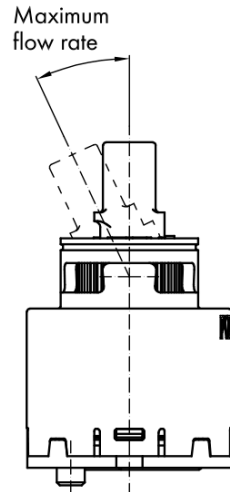

VIENNA stojánkova umývadlová batéria s výpusťou, ECO kartuša, chróm

 SAPHO

Objednací kód: VO002-01

Základné informácie

Značka: Sapho
Séria: VIENNA

Rozmery

Šírka: 55 mm
Výška: 218 mm
Hĺbka: 165 mm

Vlastnosti

Farba: Chróm
Materiál: Mosadz
Tvar: Retro
Inštalácia: Stojankové
Druh ovládania: Páka
Priemer kartuše: 35 mm
Výška výtoku: 81 mm
Ostatné: Úsporná ECO kartuša, S výpusťou
Hmotnosť / ks: 2.401 kg
Balenie: 2 ks

Technický list

ROTATE CLOCKWISE

VIENNA stojánková umývadlová batéria s výspustou,
ECO kartuša, chróm

SAPHO