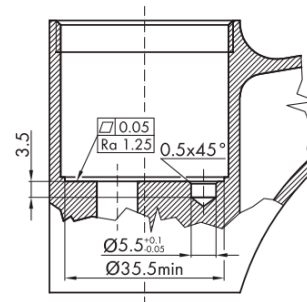

VIENNA stojánkova umývadlová batéria s výpusťou, ECO kartuša, chróm

 SAPHO

Objednací kód: VO002-01

Základné informácie

Značka: Sapho
Séria: VIENNA

Rozmery

Šírka: 55 mm
Výška: 218 mm
Hĺbka: 165 mm

Vlastnosti

Farba: Chróm
Materiál: Mosadz
Tvar: Retro
Inštalácia: Stojankové
Druh ovládania: Páka
Priemer kartuše: 35 mm
Výška výtoku: 81 mm
Ostatné: Úsporná ECO kartuša, S výpusťou
Hmotnosť / ks: 2.401 kg
Balenie: 2 ks

Technický list

ROTATE CLOCKWISE

VIENNA stojánková umývadlová batéria s výspustou,
ECO kartuša, chróm

SAPHO