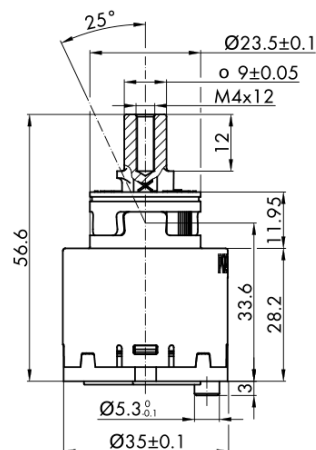

VIENNA stojánkova umývadlová batéria s výpusťou, ECO kartuša, chróm

 SAPHO

Objednací kód: VO002-01

Základné informácie

Značka: Sapho
Séria: VIENNA

Rozmery

Šírka: 55 mm
Výška: 218 mm
Hĺbka: 165 mm

Vlastnosti

Farba: Chróm
Materiál: Mosadz
Tvar: Retro
Inštalácia: Stojankové
Druh ovládania: Páka
Priemer kartuše: 35 mm
Výška výtoku: 81 mm
Ostatné: Úsporná ECO kartuša, S výpusťou
Hmotnosť / ks: 2.461 kg
Balenie: 2 ks

Náhradné diely

KEROX ECO náhradná kartuša nízka (Objednací kód: 2121B2)

Technický list

ROTATE CLOCKWISE

VIENNA stojánková umývadlová batéria s výspustou,
ECO kartuša, chróm

SAPHO