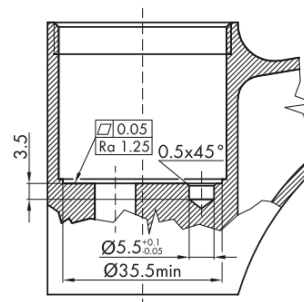

ROTATE CLOCKWISE