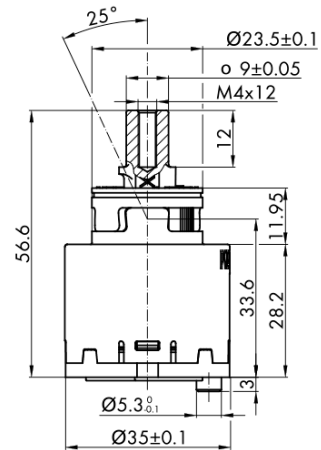

VIENNA stojánkova umývadlová batéria s výpusťou, ECO kartuša, chróm

 SAPHO

Objednací kód: VO002-01

Základné informácie

Značka: Sapho
Séria: VIENNA

Rozmery

Šírka: 55 mm
Výška: 218 mm
Hĺbka: 165 mm

Vlastnosti

Farba: Chróm
Materiál: Mosadz
Tvar: Retro
Inštalácia: Stojankové
Druh ovládania: Páka
Priemer kartuše: 35 mm
Výška výtoku: 81 mm
Ostatné: Úsporná ECO kartuša, S výpusťou
Hmotnosť / ks: 2.401 kg
Balenie: 2 ks

Technický list

ROTATE CLOCKWISE

VIENNA stojánková umývadlová batéria s výspustou,
ECO kartuša, chróm

SAPHO