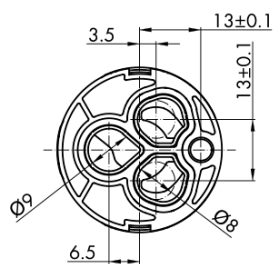

VIENNA stojánkova umývadlová batéria s výpusťou, ECO kartuša, chróm

 SAPHO

Objednací kód: VO002-01

Základné informácie

Značka: Sapho
Séria: VIENNA

Rozmery

Šírka: 55 mm
Výška: 218 mm
Hĺbka: 165 mm

Vlastnosti

Farba: Chróm
Materiál: Mosadz
Tvar: Retro
Inštalácia: Stojankové
Druh ovládania: Páka
Priemer kartuše: 35 mm
Výška výtoku: 81 mm
Ostatné: Úsporná ECO kartuša, S výpusťou
Hmotnosť / ks: 2.401 kg
Balenie: 2 ks

Technický list

ROTATE CLOCKWISE

VIENNA stojánková umývadlová batéria s výspustou,
ECO kartuša, chróm

SAPHO