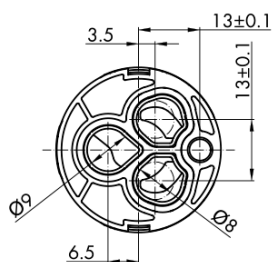

VIENNA stojánkova umývadlová batéria s výpusťou, ECO kartuša, chróm

 SAPHO

Objednací kód: VO002-01

Základné informácie

Značka: Sapho
Séria: VIENNA

Rozmery

Šírka: 55 mm
Výška: 218 mm
Hĺbka: 165 mm

Vlastnosti

Farba: Chróm
Materiál: Mosadz
Tvar: Retro
Inštalácia: Stojankové
Druh ovládania: Páka
Priemer kartuše: 35 mm
Výška výtoku: 81 mm
Ostatné: Úsporná ECO kartuša, S výpusťou
Hmotnosť / ks: 2.461 kg
Balenie: 2 ks

Náhradné diely

KEROX ECO náhradná kartuša nízka (Objednací kód: 2121B2)

Technický list

ROTATE CLOCKWISE

VIENNA stojánková umývadlová batéria s výspustou,
ECO kartuša, chróm

SAPHO