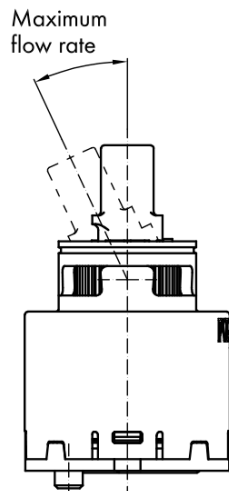

VIENNA stojánkova umývadlová batéria s výpusťou, ECO kartuša, chróm

 SAPHO

Objednací kód: VO002-01

Základné informácie

Značka: Sapho
Séria: VIENNA

Rozmery

Šírka: 55 mm
Výška: 218 mm
Hĺbka: 165 mm

Vlastnosti

Farba: Chróm
Materiál: Mosadz
Tvar: Retro
Inštalácia: Stojankové
Druh ovládania: Páka
Priemer kartuše: 35 mm
Výška výtoku: 81 mm
Ostatné: Úsporná ECO kartuša, S výpusťou
Hmotnosť / ks: 2.461 kg
Balenie: 2 ks

Náhradné diely

KEROX ECO náhradná kartuša nízka (Objednací kód: 2121B2)

Technický list

ROTATE CLOCKWISE

VIENNA stojánková umývadlová batéria s výspustou,
ECO kartuša, chróm

SAPHO