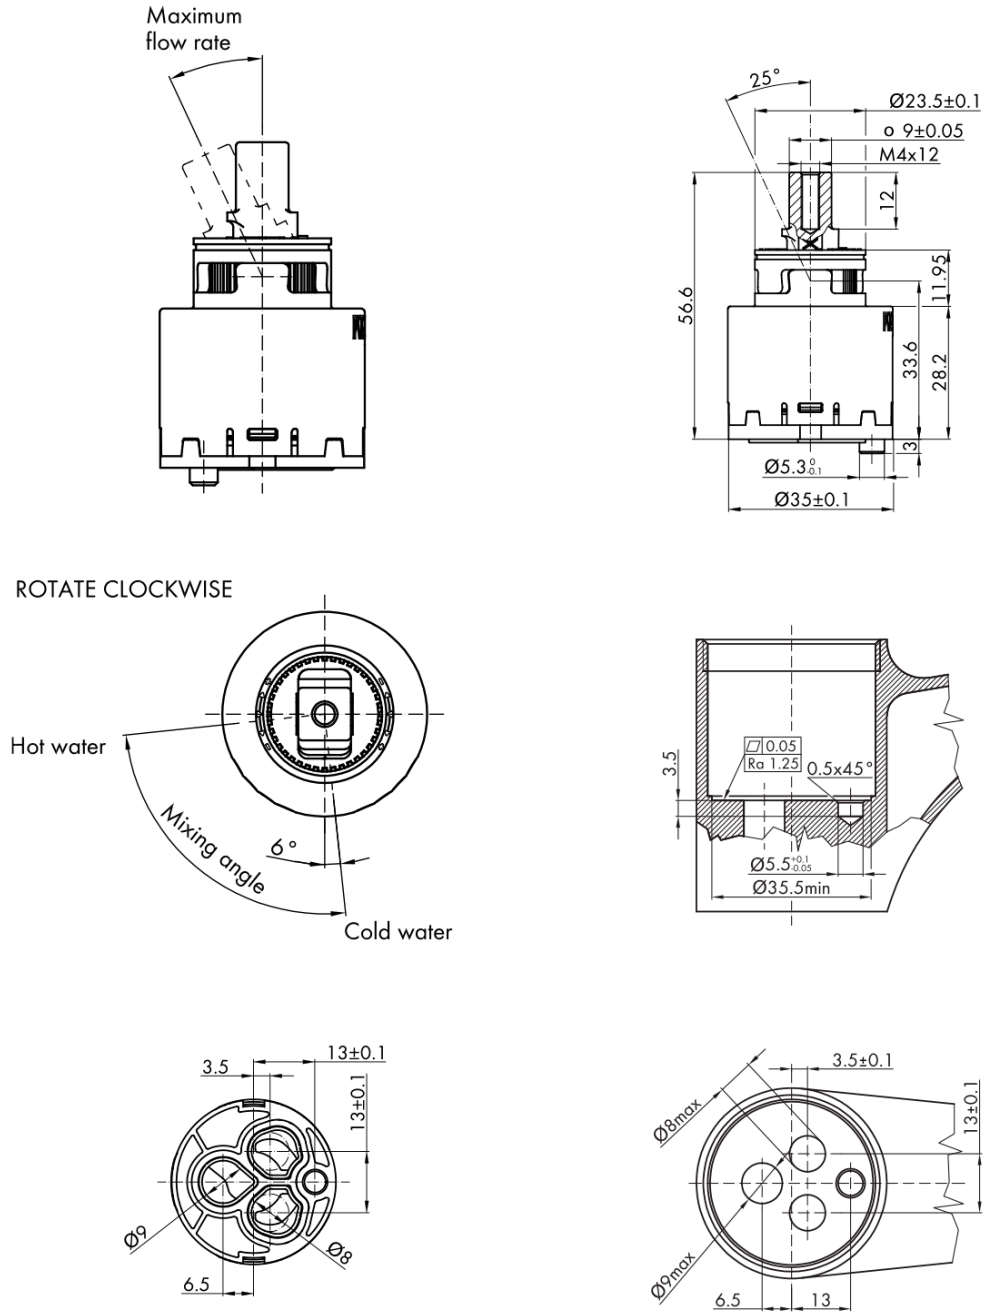

AQUALINE 35 umývadlová batéria s otočnou hubicou, bez výpusti, ECO miešacia kartuša, chróm

None

Objednací kód: 52196-01

Základné informácie

Značka:

Séria: AQUALINE 35

Rozmery

Šírka: 42 mm

Výška: 106 mm

Hĺbka: 150 mm

Vlastnosti

Farba: Chróm

Materiál: Mosadz

Tvar: Kruhové

Inštalácia: Stojankové

Druh ovládania: Páka

Priemer kartuše: 35 mm

Výška výtoku: 80 mm

Ostatné: Úsporná ECO kartuša, Otočné ramienko

Hmotnosť / ks: 0.81 kg

Balenie: 2 ks

Technický list

**AQUALINE 35 umývadlová batéria s otočnou hubicou, bez výpusti, ECO
miešacia kartuša, chróm**