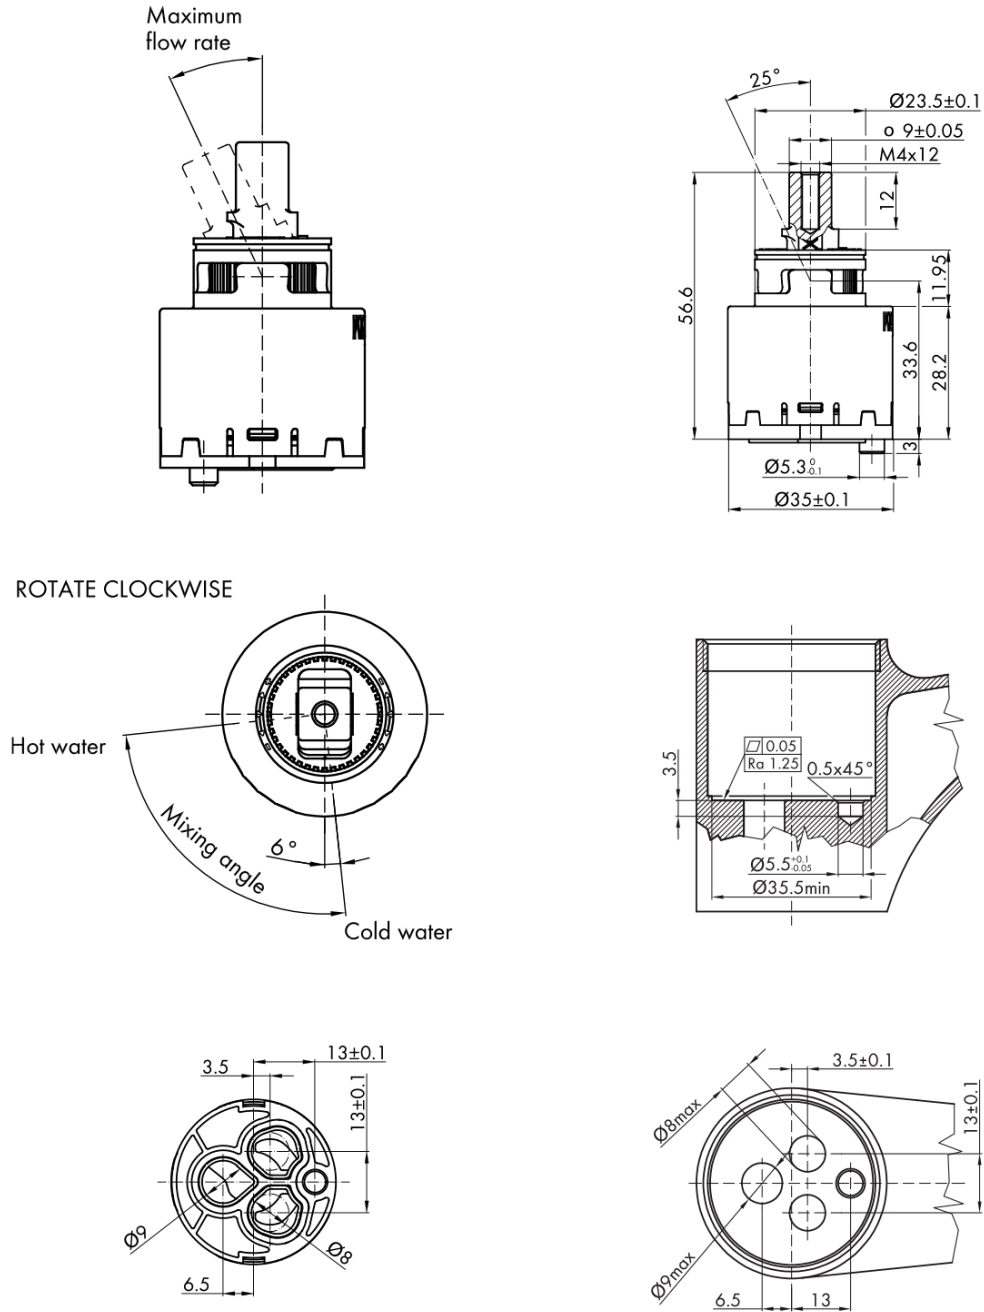

Technický list