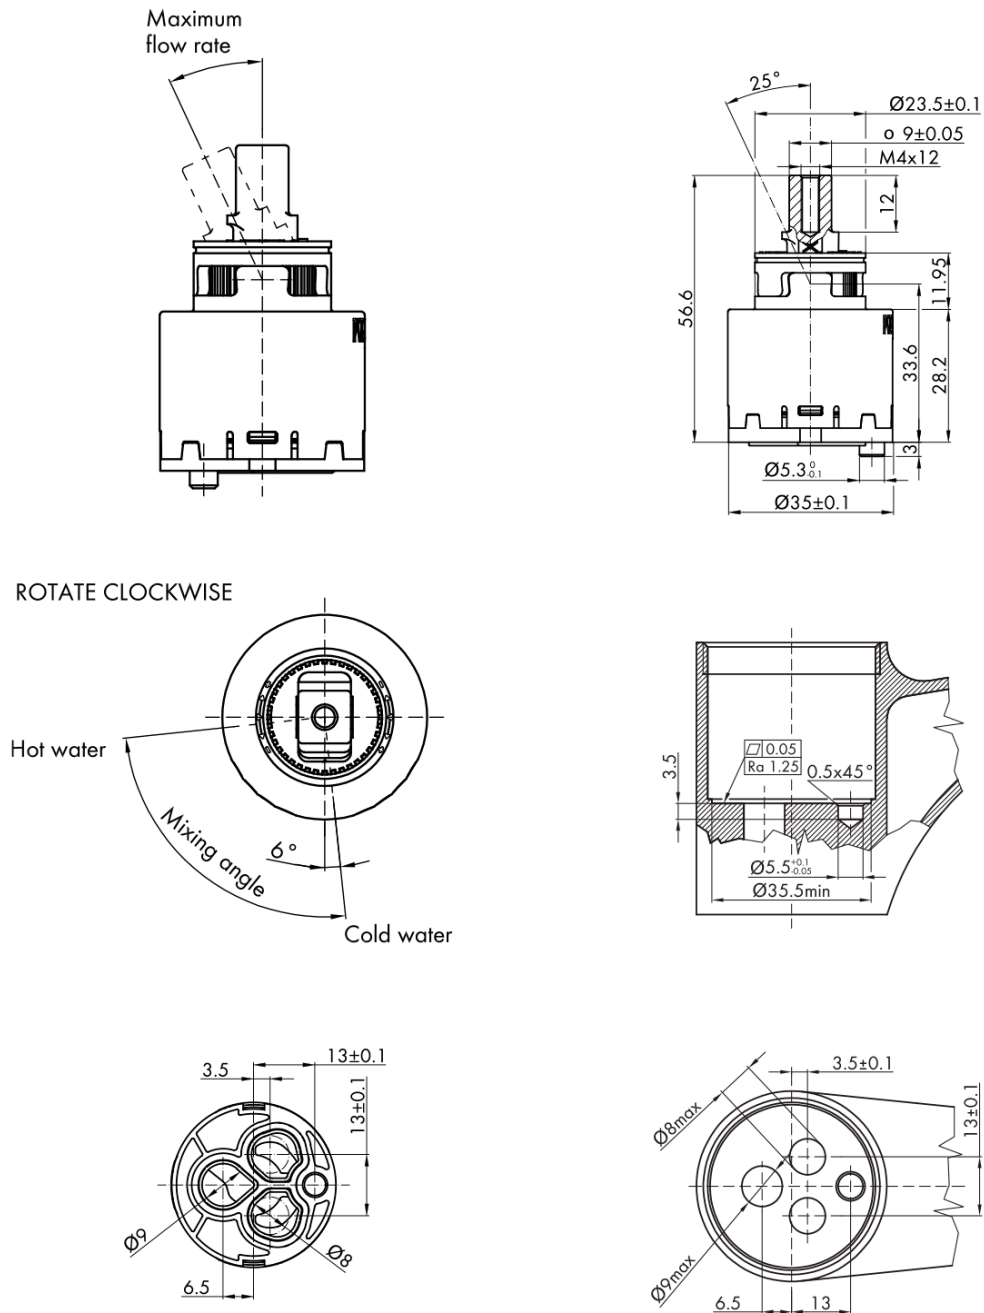

**AQUALINE 35 stojánková umývadlová batéria, ECO miešacia
kartuša, chróm**

Technický list