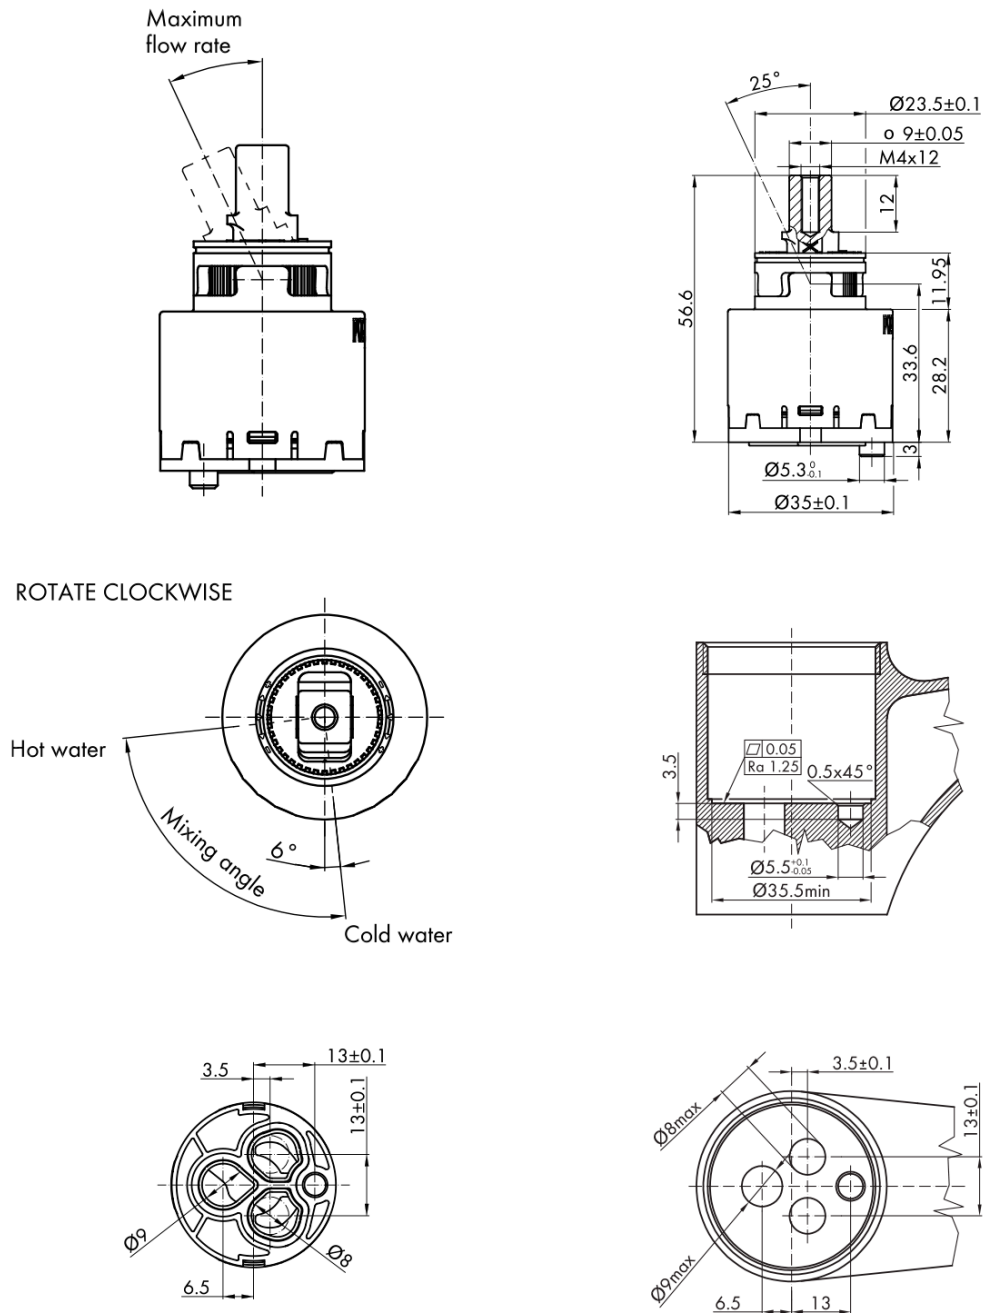

AQUALINE 35 stojánková umývadlová batéria, ECO miešacia kartuša, chróm

Objednací kód: 52102-01

Základné informácie

Značka: Aqualine
Séria: AQUALINE 35

Rozmery

Výška: 100 mm
Hĺbka: 90 mm

Vlastnosti

Farba: Chróm
Materiál: Mosadz
Tvar: Kruhové
Inštalácia: Stojankové
Druh ovládania: Páka
Priemer kartuše: 35 mm
Výška výtoku: 50 mm
Ostatné: Úsporná ECO kartuša
Hmotnosť / ks: 0.831 kg
Balenie: 2 ks

Odporúčame prikúpiť

1 ks Umývadlová výpusť 5/4", click-clack, veľká zátka, 30-45mm, chróm (Objednací kód: TF7001)

1 ks Umývadlová výpusť 5/4", neuzatvárateľná, veľká zátka, 10-50mm, chróm (Objednací kód: TF6001)

Náhradné diely

Miešacia kartuša 35mm, nízka (Objednací kód: 521601)

KEROX ECO náhradná kartuša nízka (Objednací kód: 2121B2)

**AQUALINE 35 stojánková umývadlová batéria, ECO miešacia
kartuša, chróm**

Technický list