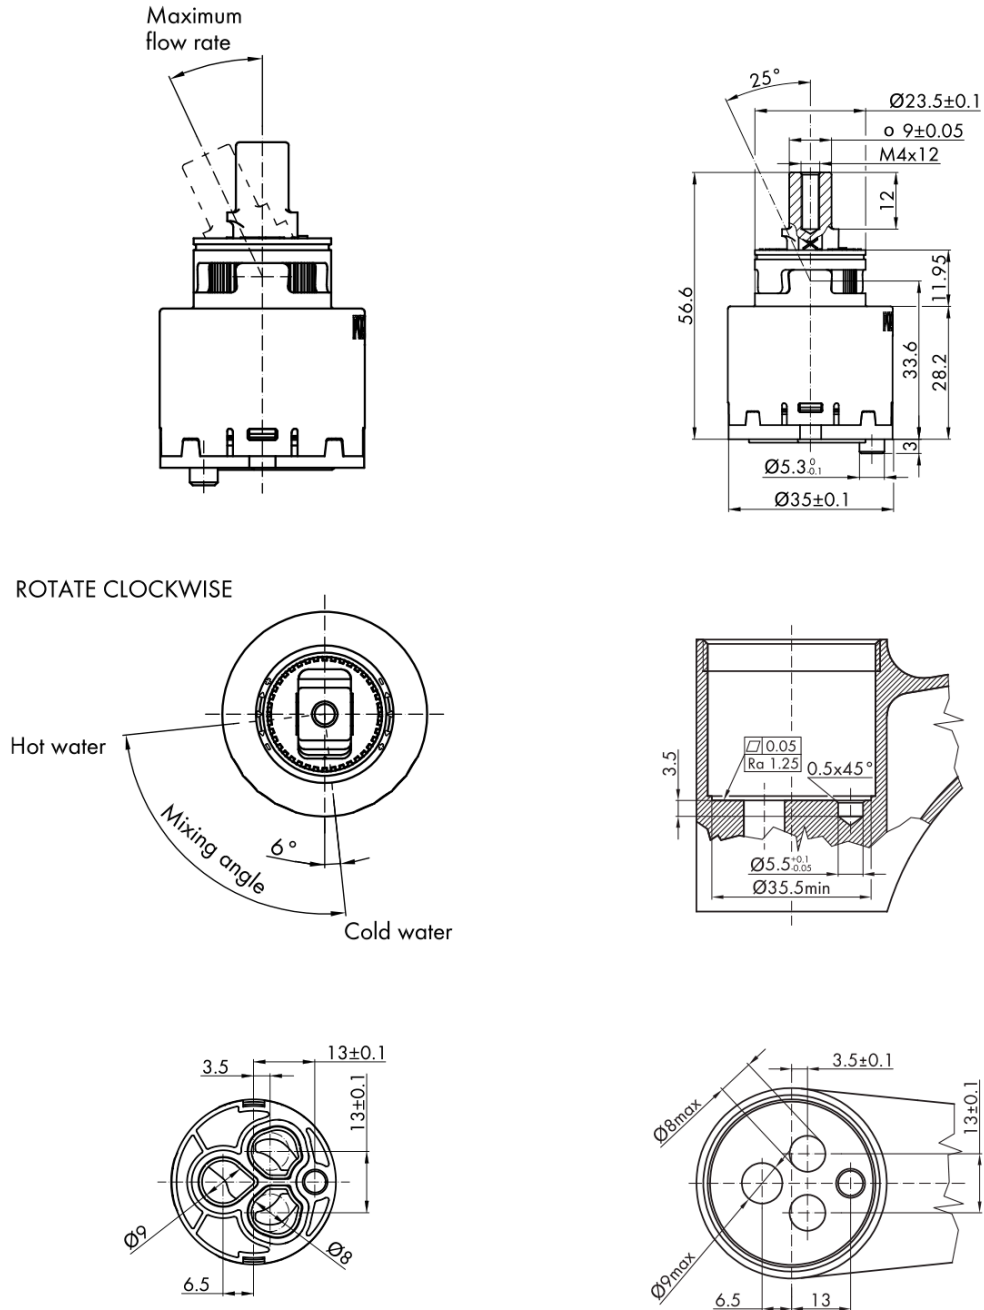

**GINKO 35 stojánkova umývadlová batéria bez výpuste,  
ECO miešacia kartuša, čierna mat**

 **SAPHO**

**Objednací kód:** 1101-02B-01

**Základné informácie**

**Značka:** Sapho  
**Séria:** GINKO

**Rozmery**

**Výška:** 176 mm  
**Hĺbka:** 128 mm

**Vlastnosti**

**Farba:** Čierna mat  
**Materiál:** Mosadz  
**Tvar:** Hranaté  
**Inštalácia:** Stojankové  
**Druh ovládania:** Páka  
**Priemer kartuše:** 35 mm  
**Výška výtoku:** 100 mm  
**Ostatné:** Úsporná ECO kartuša  
**Hmotnosť / ks:** 1.951 kg  
**Balenie:** 2 ks

Technický list

GINKO 35 stojánková umývadlová batéria bez výpuste,  
ECO miešacia kartuša, čierna mat

 SAPHO