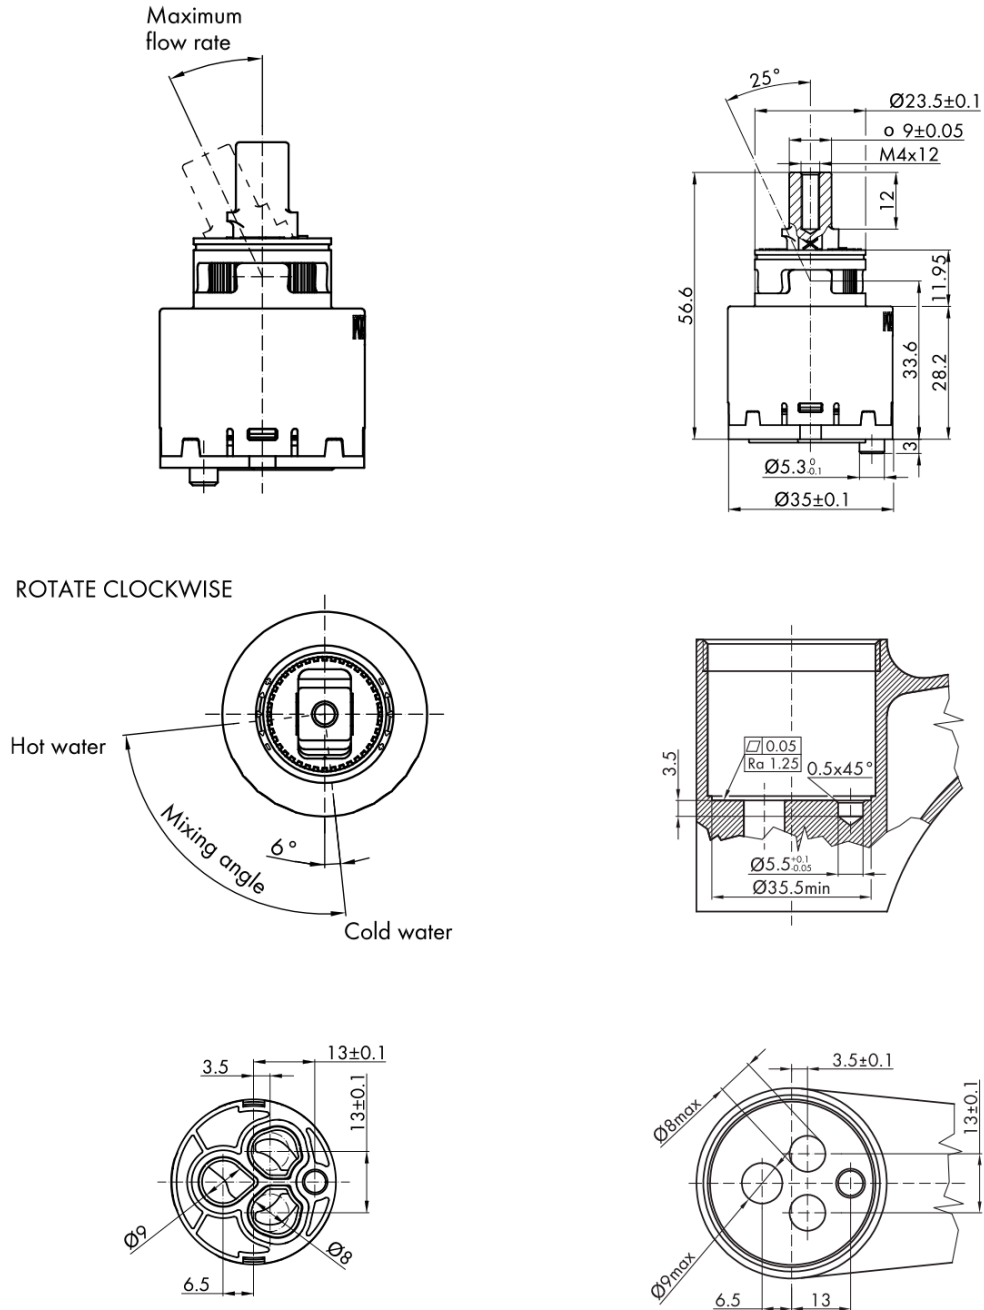

GINKO 35 stojánkova umývadlová batéria, ECO miešacia kartuša, čierna mat

 SAPHO

Objednací kód: 1101-02B-01

Základné informácie

Značka: Sapho
Séria: GINKO

Rozmery

Výška: 176 mm
Hĺbka: 128 mm

Vlastnosti

Farba: Čierna mat
Materiál: Mosadz
Tvar: Hranaté
Inštalácia: Stojankové
Druh ovládania: Páka
Priemer kartuše: 35 mm
Výška výtoku: 100 mm
Ostatné: Úsporná ECO kartuša
Hmotnosť / ks: 2.011 kg
Balenie: 2 ks

Odporúčame prikúpiť

1 ks Umyvadlová výpusť 5/4", click-clack, veľká zátka, 10-55mm, čierna mat (Objednací kód: CV1002B)

GINKO 35 stojánková umývadlová batéria, ECO
miešacia kartuša, čierna mat

Technický list