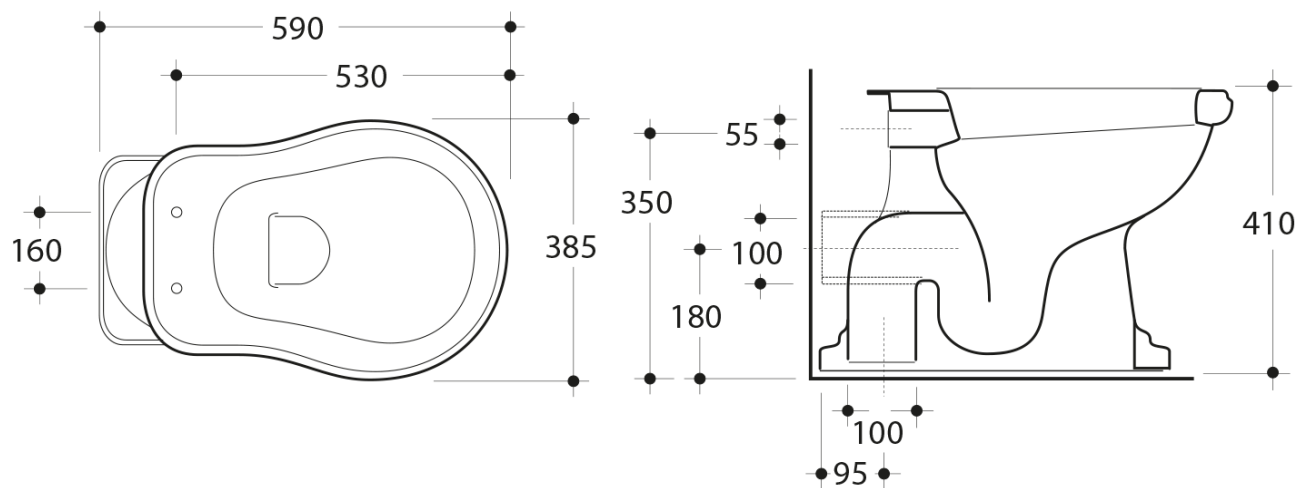

RETRO WC misa s nádržkou, zadný odpad, čierna- chróm

KERASAN

Objednací kód: WCSET31-RETRO-ZO

Základné informácie

Značka: Kerasan
Séria: RETRO KERASAN

Rozmery

Šírka: 385 mm
Výška: 410 mm
Hĺbka: 590 mm

Vlastnosti

Záruka: 2 roky
Farba: Čierna
Materiál: Keramika
Technológia
splachovania: Standard
Objem splachovacej
vody: 4 l / 6 l
Tvar: Retro
Ostatné: Odpad zadný
Balenie neobsahuje: Kotviaca sada, WC sedátko
Hmotnosť / ks: 33.5 kg
Balenie: 4 ks

Odporúčame prikúpiť

1 ks RETRO WC sedátko, Soft Close, čierna matná/chróm (Objednací kód: 108831)

Technický list

RETRO WC misa s nádržkou, zadný odpad, čierna- chróm

KERASAN