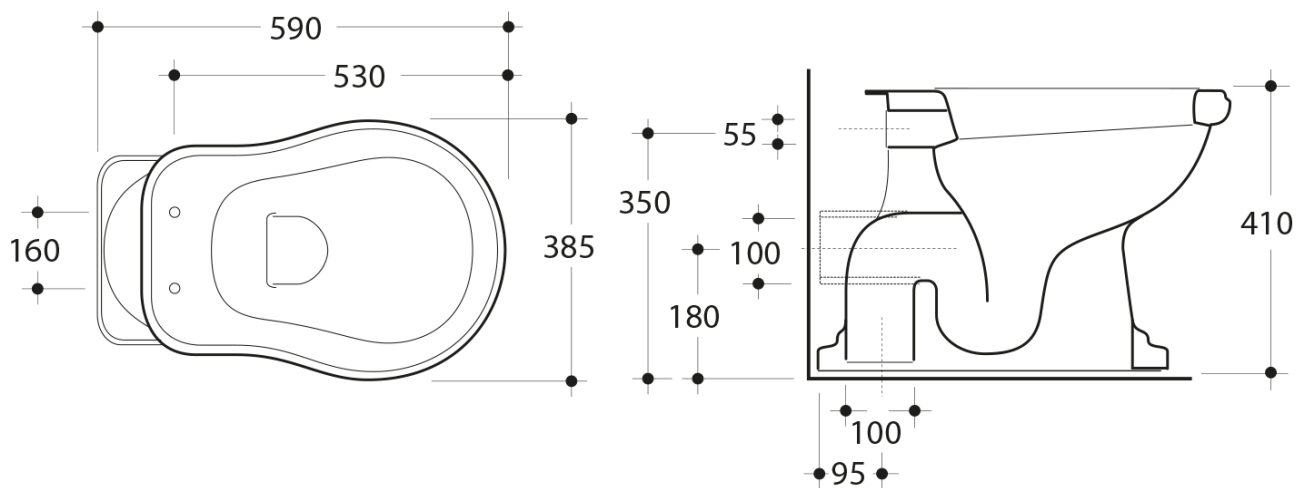

RETRO WC misa s nádržkou, zadný odpad, čierna- chróm

KERASAN

Objednací kód: WCSET31-RETRO-ZO

Základné informácie

Značka: Kerasan
Séria: RETRO KERASAN

Rozmery

Šírka: 385 mm
Výška: 410 mm
Hĺbka: 590 mm

Vlastnosti

Farba: Čierna
Materiál: Keramika
Technológia
splachovania: Standard
Objem splachovacej
vody: 4 l / 6 l
Tvar: Retro
Ostatné: Odpad zadný
Balenie neobsahuje: Kotviaca sada, WC sedátko
Hmotnosť / ks: 33.5 kg
Balenie: 4 ks
Záruka: 2 roky

Odporúčame prikúpiť

1 ks RETRO WC sedátko, Soft Close, čierna matná/chróm (Objednací kód: 108831)

Technický list

RETRO WC misa s nádržkou, zadný odpad, čierna- chróm

KERASAN