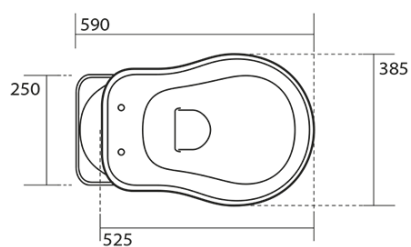

RETRO WC misa s nádržkou, spodný odpad, čierna- chróm

KERASAN

Objednací kód: WCSET29-RETRO-SO

Základné informácie

Značka: Kerasan
Séria: RETRO KERASAN

Rozmery

Šírka: 385 mm
Výška: 420 mm
Hĺbka: 590 mm

Vlastnosti

Farba: Čierna
Materiál: Keramika
Technológia
splachovania: Standard
Objem splachovacej
vody: Splachovanie 6 l
Tvar: Retro
Výbava: Odpad spodný
Balenie neobsahuje: WC sedátko
Hmotnosť / ks: 33.5 kg
Balenie: 4 ks
Záruka: 2 roky

Odporúčame prikúpiť

1 ks RETRO WC sedátko, Soft Close, čierna matná/chróm (Objednací kód: 108831)

Technický list

RETRO WC misa s nádržkou, spodný odpad, čierna- chróm

KERASAN