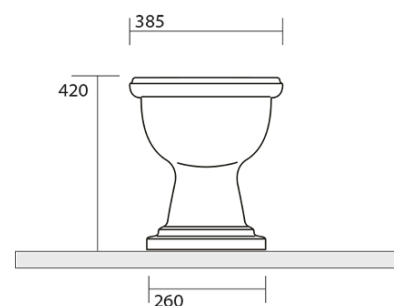

# RETRO WC misa s nádržkou, spodný odpad, čierna- chróm

KERASAN

Objednací kód: WCSET29-RETRO-SO

## Rozmery

Šírka: 385 mm  
Výška: 420 mm  
Hĺbka: 590 mm

## Vlastnosti

Farba: Čierna  
Materiál: Keramika  
Technológia  
splachovania: Standard  
Objem splachovacej  
vody: Splachovanie 6 l  
Tvar: Retro  
Výbava: Odpad spodný  
Balenie neobsahuje: WC sedátko  
Hmotnosť / ks: 33.5 kg  
Balenie: 4 ks  
Záruka: 2 roky

# RETRO WC misa s nádržkou, spodný odpad, čierna- chróm