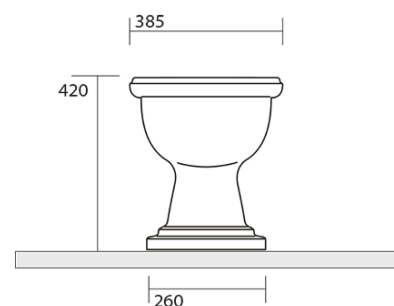

# RETRO WC misa s nádržkou, spodný odpad, čierna- chróm

KERASAN

Objednací kód: WCSET29-RETRO-SO

## Rozmery

Šírka: 385 mm  
Výška: 420 mm  
Hĺbka: 590 mm

## Vlastnosti

Farba: Čierna  
Materiál: Keramika  
Technológia  
splachovania: Standard  
Objem splachovacej  
vody: 4 l / 6 l  
Tvar: Retro  
Ostatné: Odpad spodný  
Balenie neobsahuje: Kotviaca sada, WC sedátko  
Hmotnosť / ks: 33.5 kg  
Balenie: 4 ks  
Záruka: 2 roky

# RETRO WC misa s nádržkou, spodný odpad, čierna- chróm