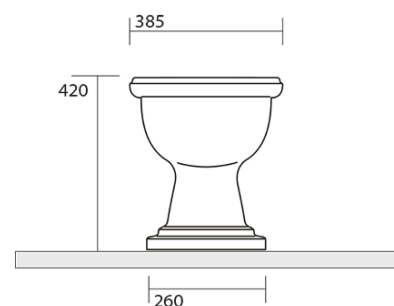

Technický list