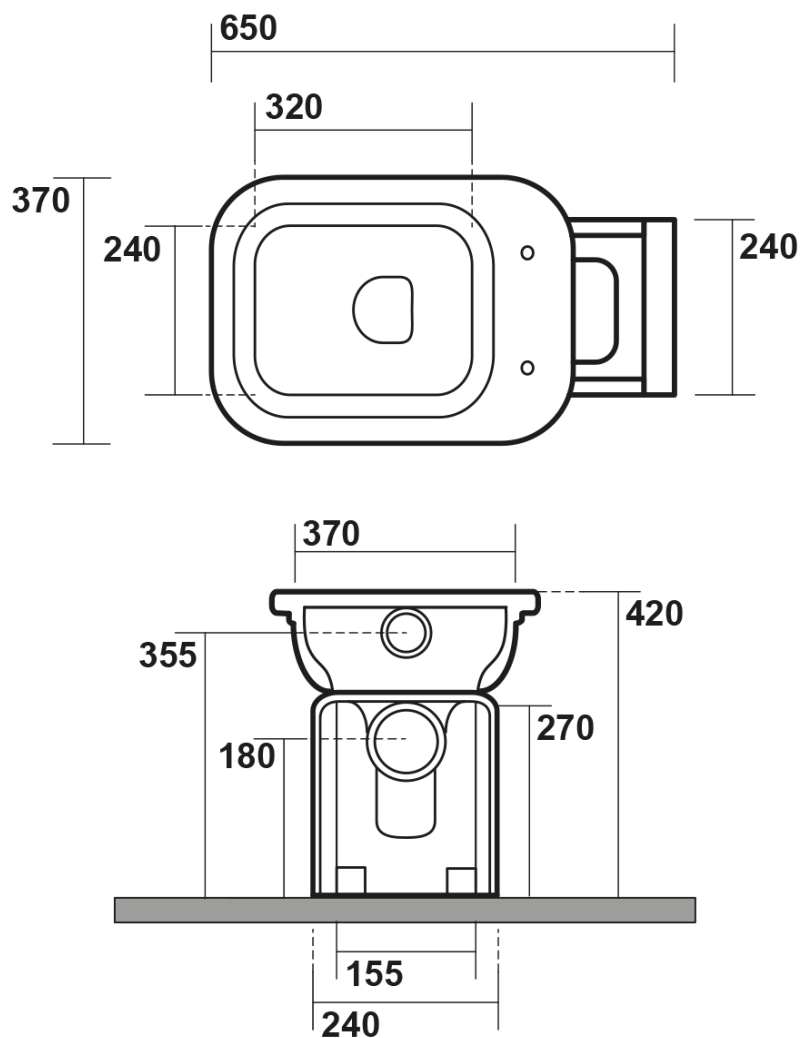

Technický list