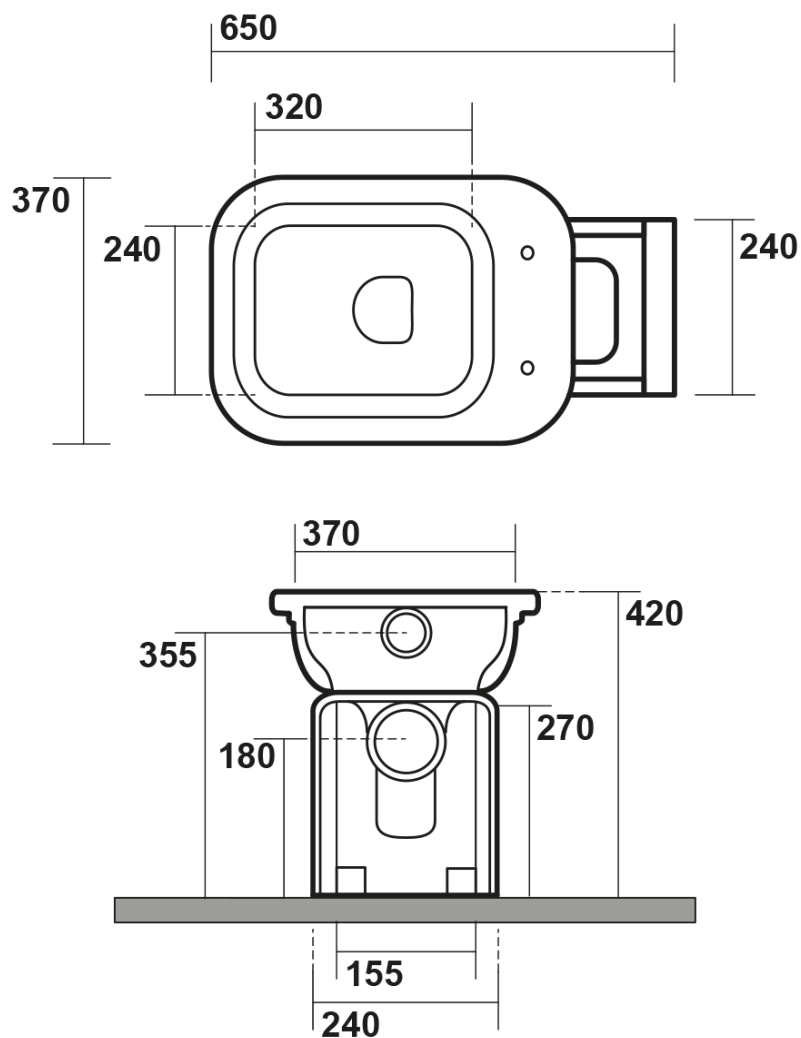

WALDORF WC misa s nádržkou, spodný/zadný odpad, čierna-chróm

KERASAN

Objednací kód: WCSET27-WALDORF

Základné informácie

Značka: Kerasan
Séria: WALDORF

Rozmery

Šírka: 370 mm
Výška: 420 mm
Hĺbka: 650 mm

Vlastnosti

Farba: Čierna
Materiál: Keramika
Technológia splachovania: Standard
Objem splachovacej vody: 4 l / 6 l
Tvar: Retro
Ostatné: Odpad spodný, Odpad zadný
Balenie neobsahuje: Kotviaca sada, WC sedátko
Hmotnosť / ks: 43.71 kg
Balenie: 4 ks
Záruka: 2 roky

Odporúčame prikúpiť

1 ks WALDORF WC sedátko, Soft Close, čierna mat/chróm (Objednací kód: 418831)

Technický list

WALDORF WC misa s nádržkou, spodný/zadný odpad, čierna-chróm

KERASAN