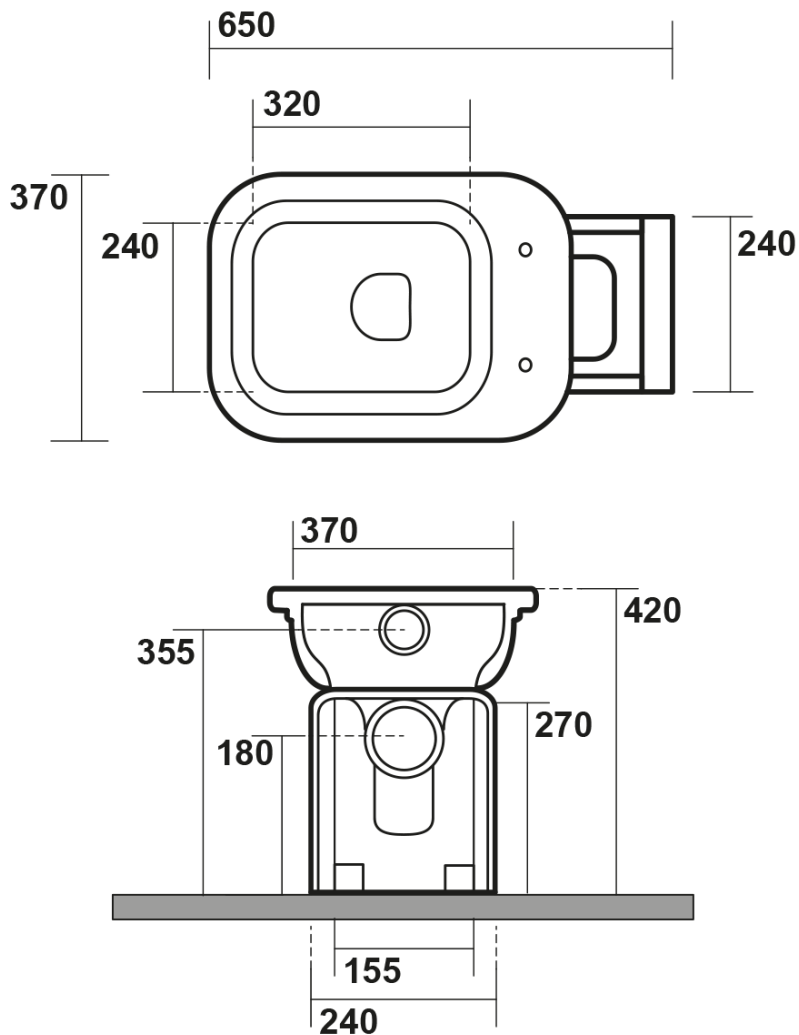

WALDORF WC misa s nádržkou, spodný/zadný odpad, čierna-chróm

KERASAN

Objednací kód: WCSET27-WALDORF

Základné informácie

Značka: Kerasan
Séria: WALDORF

Rozmery

Šírka: 370 mm
Výška: 420 mm
Hĺbka: 650 mm

Vlastnosti

Záruka: 2 roky
Farba: Čierna
Materiál: Keramika
Technológia splachovania: Standard
Objem splachovacej vody: 4 l / 6 l
Tvar: Retro
Ostatné: Odpad spodný, Odpad zadný
Balenie neobsahuje: Kotviaca sada, WC sedátko
Hmotnosť / ks: 43.71 kg
Balenie: 4 ks

Odporúčame prikúpiť

1 ks WALDORF WC sedátko, Soft Close, čierna mat/chróm (Objednací kód: 418831)

Technický list

WALDORF WC misa s nádržkou, spodný/zadný odpad, čierna-chróm

KERASAN