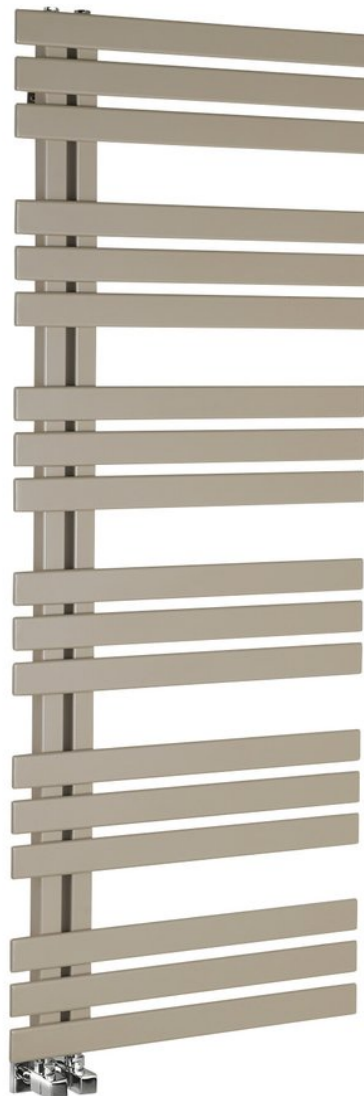

Objednací kód: IR159S

Základné informácie

Značka: Sapho
Séria: SILVANA

Rozmery

Šírka: 600 mm
Výška: 1500 mm
Objem: 6.4 l

Vlastnosti

Farba: Béžová
Materiál: Oceľ
Tvar: Tvar E
Inštalácia: Otočné o 180°
Odporúčaná el. vykurovacia tyč: 700 W
Možnosť vykurovania: Elektrické vykurovanie, Kombinované vykurovanie, Ústredné vykurovanie

Rozteč pripojenia 50 mm: Nesymetrické (na bok)

Rozteč pripojenia: 50 mm
Výkon: 771 W
Teplotný spád: 75/65/20 °C
Hmotnosť / ks: 22.6 kg
Balenie: 1 ks
Záruka: 2 roky