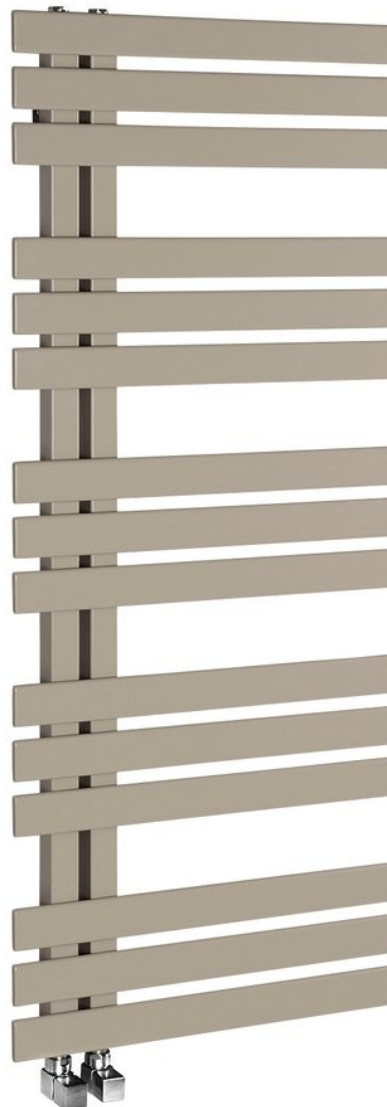

Objednací kód: IR152S

Základné informácie

Značka: Sapho
Séria: SILVANA

Rozmery

Šírka: 500 mm
Výška: 1236 mm
Objem: 4.8 l

Vlastnosti

Farba: Béžová
Materiál: Oceľ
Tvar: Tvar E
Inštalácia: Otočné o 180°
Odporúčaná el. vykurovacia tyč: 500 W
Možnosť vykurovania: Elektrické vykurovanie, Kombinované vykurovanie, Ústredné vykurovanie

Rozteč pripojenia 50 mm: Nesymetrické (na bok)

Rozteč pripojenia: 50 mm
Výkon: 561 W
Teplotný spád: 75/65/20 °C
Max. prevádzkový tlak: 5 bar
Hmotnosť / ks: 17.5 kg
Balenie: 1 ks
Záruka: 2 roky

Technický list