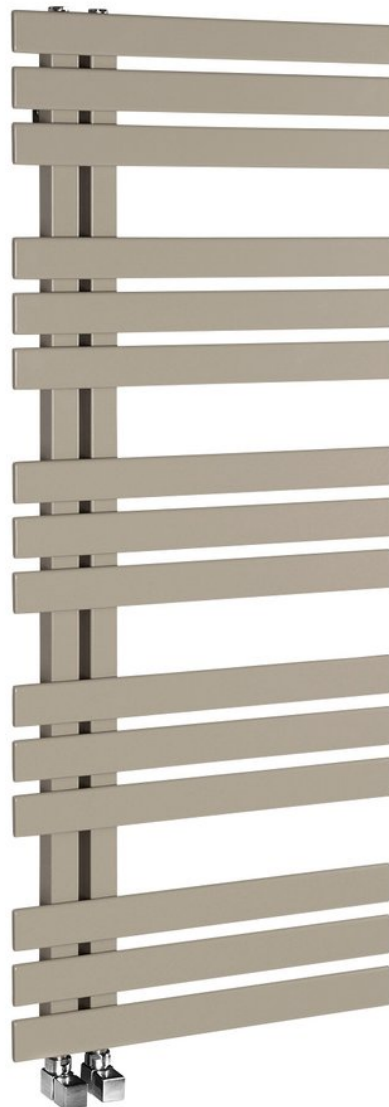

Objednací kód: IR152S

Základné informácie

Značka: Sapho
Séria: SILVANA

Rozmery

Šírka: 500 mm
Výška: 1236 mm
Objem: 4.8 l

Vlastnosti

Farba: Béžová
Materiál: Oceľ
Tvar: Tvar E
Inštalácia: Otočné o 180°
Odporúčaná el. vykurovacia tyč: 500 W
Možnosť vykurovania: Elektrické vykurovanie, Kombinované vykurovanie, Ústredné vykurovanie

Rozteč pripojenia 50 mm: Nesymetrické (na bok)

Rozteč pripojenia: 50 mm
Výkon: 561 W
Teplotný spád: 75/65/20 °C
Hmotnosť / ks: 17.5 kg
Balenie: 1 ks
Záruka: 2 roky

Technický list