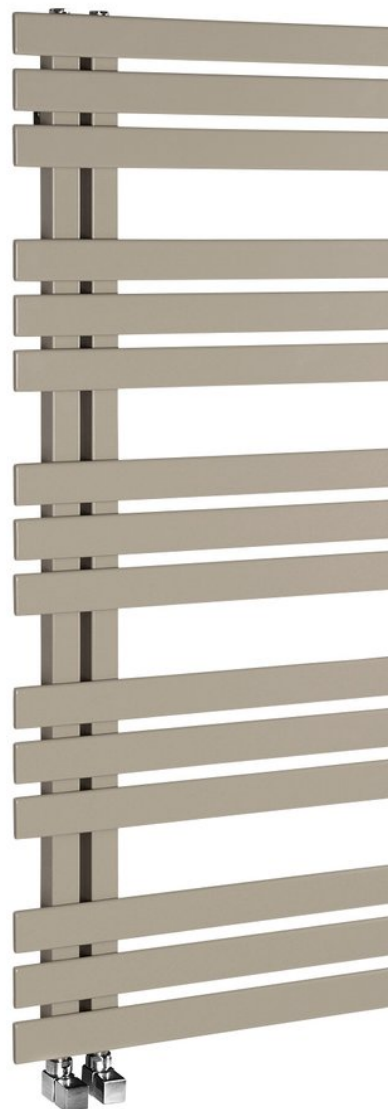

Objednací kód: IR152S

Základné informácie

Značka: Sapho
Séria: SILVANA

Rozmery

Šírka: 500 mm
Výška: 1236 mm
Objem: 4.8 l

Vlastnosti

Záruka: 2 roky
Hmotnosť / ks: 17.5 kg
Balenie: 1 ks
Farba: Béžová
Materiál: Oceľ
Tvar: Tvar E
Inštalácia: Otočné o 180°
Odporúčaná el. vykurovacia tyč: 500 W
Možnosť vykurovania: Elektrické vykurovanie, Kombinované vykurovanie, Ústredné vykurovanie
Rozteč pripojenia 50 mm: Nesymetrické (na bok)
Rozteč pripojenia: 50 mm
Výkon: 561 W
Teplotný spád: 75/65/20 °C
Max. prevádzkový tlak: 5 bar