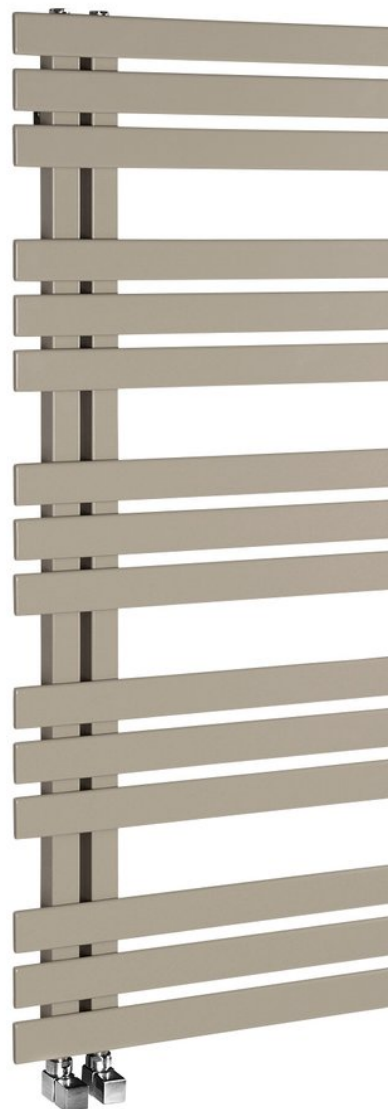

Objednací kód: IR152S

Základné informácie

Značka: Sapho
Séria: SILVANA

Rozmery

Šírka: 500 mm
Výška: 1236 mm
Objem: 4.8 l

Vlastnosti

Farba: Béžová
Materiál: Oceľ
Tvar: Tvar E
Inštalácia: Otočné o 180°
Odporúčaná el. vykurovacia tyč: 500 W
Možnosť vykurovania: Elektrické vykurovanie, Kombinované vykurovanie, Ústredné vykurovanie

Rozteč pripojenia 50 mm: Nesymetrické (na bok)

Rozteč pripojenia: 50 mm
Výkon: 561 W
Teplotný spád: 75/65/20 °C
Hmotnosť / ks: 17.5 kg
Balenie: 1 ks
Záruka: 2 roky

Technický list