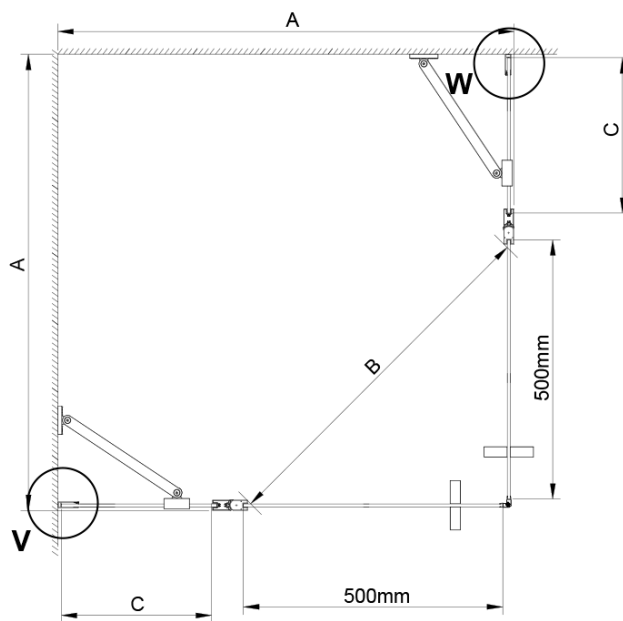

LORO štvorcová sprchová zástena 900x900 mm, rohový vstup

Objednací kód: GN4890-01

Základné informácie

Značka: Gelco

Séria: LORO

Rozmery

Šírka: 900 mm

Výška: 2000 mm

Hĺbka: 900 mm

Vlastnosti

Farba profilu: Chróm - Leštený hliník

Tvar: Štvorcové s rohovým vstupom

Typ otvárania: Otváracie dvojkrídlové

Šírka vstupu: 685 mm

Typ výplne: Číre sklo

Úprava skla: Coated glass

Hrúbka skla: 6 mm

Vlastnosti: Bezrámové prevedenie, Otváranie von i dovnútra

Hmotnosť / ks: 68.0 kg

Balenie: 2 ks

Záruka: 2 roky

Náhradné diely

LORO inštalácia sada (Objednací kód: NDGN01)

LORO štvorcová sprchová zástena 900x900 mm, rohový vstup

Technický list

GN4880/GN4890/GN4810

Model	A	B	C
GN4880	780-800	685	198
GN4890	880-900	685	298
GN4810	980-1000	685	398