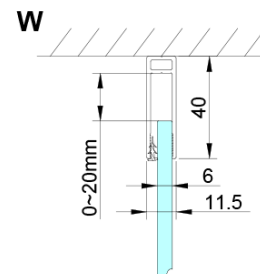

LORO štvorcová sprchová zástena 900x900 mm, rohový vstup

Objednací kód: GN4890-01

Základné informácie

Značka: Gelco

Séria: LORO

Rozmery

Šírka: 900 mm

Výška: 2000 mm

Hĺbka: 900 mm

Vlastnosti

Farba profilu: Chróm - Leštený hliník

Tvar: Štvorcové s rohovým vstupom

Typ otvárania: Otváracie dvojkrídlové

Šírka vstupu: 685 mm

Typ výplne: Číre sklo

Úprava skla: Coated glass

Hrúbka skla: 6 mm

Vlastnosti: Bezrámové prevedenie, Otváranie von i dovnútra

Hmotnosť / ks: 68.0 kg

Balenie: 2 ks

Záruka: 2 roky

Náhradné diely

LORO inštalácia sada (Objednací kód: NDGN01)

LORO štvorcová sprchová zástena 900x900 mm, rohový vstup

Technický list

GN4880/GN4890/GN4810

Model	A	B	C
GN4880	780-800	685	198
GN4890	880-900	685	298
GN4810	980-1000	685	398