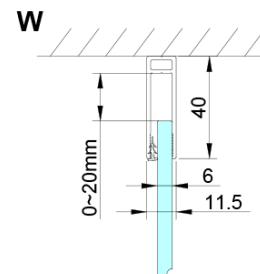

## Rozmery

Šírka: 900 mm

Výška: 2000 mm

Hĺbka: 900 mm

## Vlastnosti

Farba profilu: Chróm - Leštený hliník

Tvar: Štvorcové s rohovým vstupom

Typ otvárania: Otváracie dvojkrídlové

Šírka vstupu: 685 mm

Typ výplne: Číre sklo

Úprava skla: Coated glass

Hrúbka skla: 6 mm

# LORO štvorcová sprchová zástena 900x900 mm, rohový vstup

## Technický list

GN4880/GN4890/GN4810

Model	A	B	C
GN4880	780-800	685	198
GN4890	880-900	685	298
GN4810	980-1000	685	398