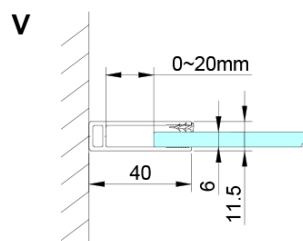

LORO štvorcová sprchová zástena 900x900 mm, rohový vstup

Objednací kód: GN4890-01

Základné informácie

Značka: Gelco

Séria: LORO

Rozmery

Šírka: 900 mm

Výška: 2000 mm

Hĺbka: 900 mm

Vlastnosti

Farba profilu: Chróm - Leštený hliník

Tvar: Štvorcové s rohovým vstupom

Typ otvárania: Otváracie dvojkrídlové

Šírka vstupu: 685 mm

Typ výplne: Číre sklo

Úprava skla: Coated glass

Hrúbka skla: 6 mm

Vlastnosti: Bezrámové prevedenie, Otváranie von i dovnútra

Hmotnosť / ks: 68.0 kg

Balenie: 2 ks

Záruka: 2 roky

Náhradné diely

LORO inštalácia sada (Objednací kód: NDGN01)

LORO štvorcová sprchová zástena 900x900 mm, rohový vstup

Technický list

GN4880/GN4890/GN4810

Model	A	B	C
GN4880	780-800	685	198
GN4890	880-900	685	298
GN4810	980-1000	685	398