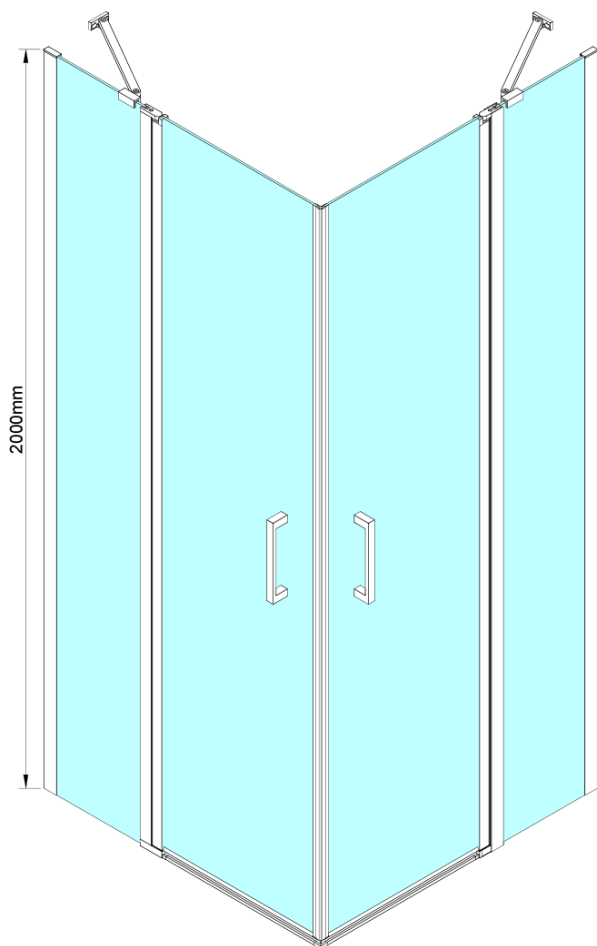

LORO štvorcová sprchová zástena 900x900 mm, rohový vstup

Technický list

GN4880/GN4890/GN4810

Model	A	B	C
GN4880	780-800	685	198
GN4890	880-900	685	298
GN4810	980-1000	685	398