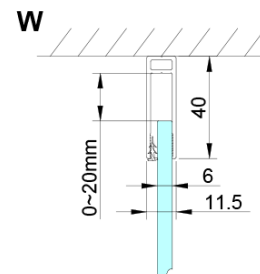

LORO štvorcová sprchová zástena 800x800 mm, rohový vstup

Objednací kód: GN4880-01

Základné informácie

Značka: Gelco

Séria: LORO

Rozmery

Šírka: 800 mm

Výška: 2000 mm

Hĺbka: 800 mm

Vlastnosti

Farba profilu: Chróm - Leštený hliník

Tvar: Štvorcové s rohovým vstupom

Typ otvárania: Otváracie dvojkrídlové

Šírka vstupu: 685 mm

Typ výplne: Číre sklo

Úprava skla: Coated glass

Hrúbka skla: 6 mm

Vlastnosti: Bezrámové prevedenie, Otváranie von i dovnútra

Hmotnosť / ks: 64.0 kg

Balenie: 2 ks

Záruka: 2 roky

Náhradné diely

LORO inštalácia sada (Objednací kód: NDGN01)

LORO štvorcová sprchová zástena 800x800 mm, rohový vstup

Technický list

GN4880/GN4890/GN4810

Model	A	B	C
GN4880	780-800	685	198
GN4890	880-900	685	298
GN4810	980-1000	685	398