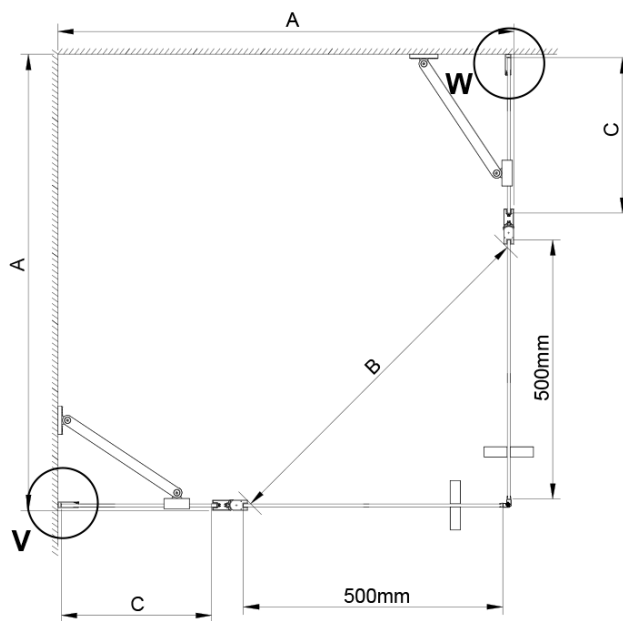

## Rozmery

Šírka: 800 mm

Výška: 2000 mm

Hĺbka: 800 mm

## Vlastnosti

Farba profilu: Chróm

Tvar: Štvorcové s rohovým vstupom

Typ otvárania: Otváracie dvojkrídlové

Šírka vstupu: 685 mm

Typ výplne: Číre sklo

Úprava skla: Coated glass

Hrúbka skla: 6 mm

# LORO štvorcová sprchová zástena 800x800 mm, rohový vstup

## Technický list

GN4880/GN4890/GN4810

Model	A	B	C
GN4880	780-800	685	198
GN4890	880-900	685	298
GN4810	980-1000	685	398