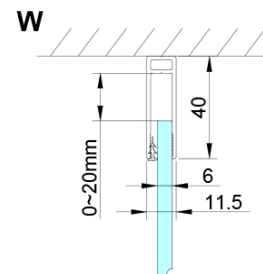

## Rozmery

Šírka: 800 mm

Výška: 2000 mm

Hĺbka: 800 mm

## Vlastnosti

Farba profilu: Chróm - Leštený hliník

Tvar: Štvorcové s rohovým vstupom

Typ otvárania: Otváracie dvojkrídlové

Šírka vstupu: 685 mm

Typ výplne: Číre sklo

Úprava skla: Coated glass

Hrúbka skla: 6 mm

# LORO štvorcová sprchová zástena 800x800 mm, rohový vstup

## Technický list

GN4880/GN4890/GN4810

| Model  | A        | B   | C   |
|--------|----------|-----|-----|
| GN4880 | 780-800  | 685 | 198 |
| GN4890 | 880-900  | 685 | 298 |
| GN4810 | 980-1000 | 685 | 398 |