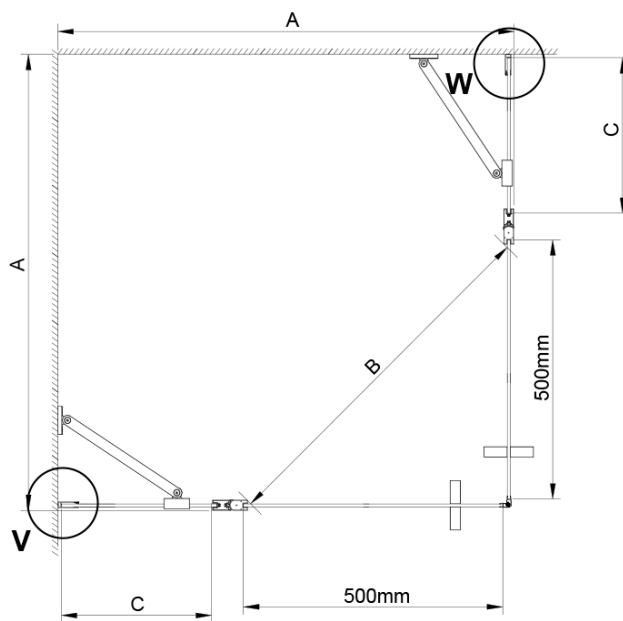

LORO štvorcová sprchová zástena 800x800 mm, rohový vstup

Objednací kód: GN4880-01

Základné informácie

Značka: Gelco

Séria: LORO

Rozmery

Šírka: 800 mm

Výška: 2000 mm

Hĺbka: 800 mm

Vlastnosti

Farba profilu: Chróm - Leštený hliník

Tvar: Štvorcové s rohovým vstupom

Typ otvárania: Otváracie dvojkrídlové

Šírka vstupu: 685 mm

Typ výplne: Číre sklo

Úprava skla: Coated glass

Hrúbka skla: 6 mm

Vlastnosti: Bezrámové prevedenie, Otváranie von i dovnútra

Hmotnosť / ks: 64.0 kg

Balenie: 2 ks

Záruka: 2 roky

Náhradné diely

LORO inštalácia sada (Objednací kód: NDGN01)

LORO štvorcová sprchová zástena 800x800 mm, rohový vstup

Technický list

GN4880/GN4890/GN4810

Model	A	B	C
GN4880	780-800	685	198
GN4890	880-900	685	298
GN4810	980-1000	685	398