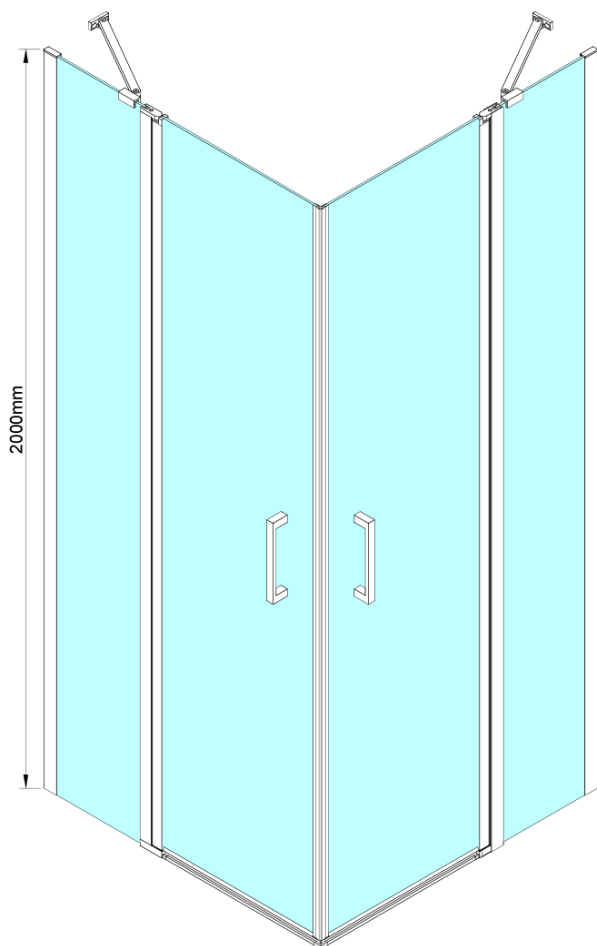

LORO štvorcová sprchová zástena 800x800 mm, rohový vstup

Technický list

GN4880/GN4890/GN4810

Model	A	B	C
GN4880	780-800	685	198
GN4890	880-900	685	298
GN4810	980-1000	685	398