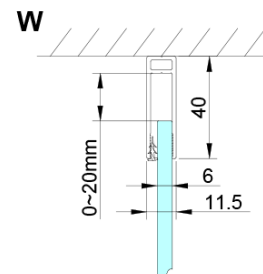

## Rozmery

Šírka: 800 mm

Výška: 2000 mm

Hĺbka: 800 mm

## Vlastnosti

Farba profilu: Chróm - Leštený hliník

Tvar: Štvorcové s rohovým vstupom

Typ otvárania: Otváracie dvojkrídlové

Šírka vstupu: 685 mm

Typ výplne: Číre sklo

Úprava skla: Coated glass

Hrúbka skla: 6 mm

# LORO štvorcová sprchová zástena 800x800 mm, rohový vstup

## Technický list

GN4880/GN4890/GN4810

Model	A	B	C
GN4880	780-800	685	198
GN4890	880-900	685	298
GN4810	980-1000	685	398