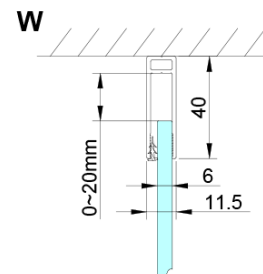

## Rozmery

Šírka: 800 mm

Výška: 2000 mm

Hĺbka: 800 mm

## Vlastnosti

Farba profilu: Chróm

Tvar: Štvorcové s rohovým vstupom

Typ otvárania: Otváracie dvojkrídlové

Šírka vstupu: 685 mm

Typ výplne: Číre sklo

Úprava skla: Coated glass

Hrúbka skla: 6 mm

# LORO štvorcová sprchová zástena 800x800 mm, rohový vstup

## Technický list

GN4880/GN4890/GN4810

Model	A	B	C
GN4880	780-800	685	198
GN4890	880-900	685	298
GN4810	980-1000	685	398