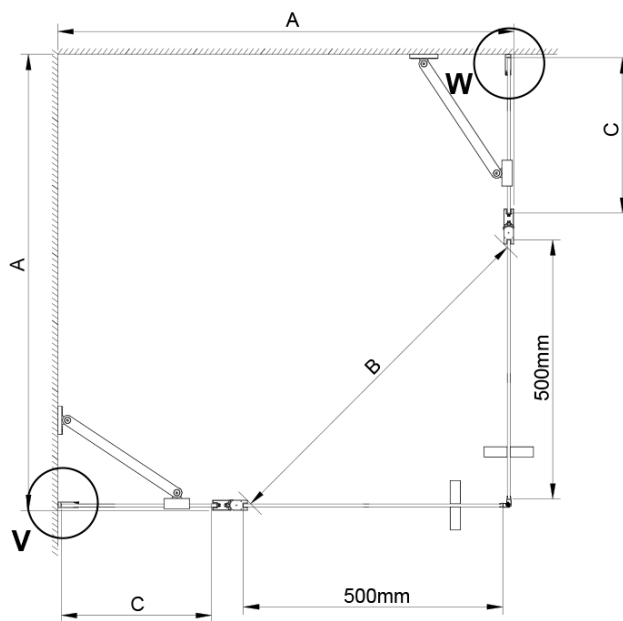

## Rozmery

Šírka: 800 mm

Výška: 2000 mm

Hĺbka: 800 mm

## Vlastnosti

Farba profilu: Chróm - Leštený hliník

Tvar: Štvorcové s rohovým vstupom

Typ otvárania: Otváracie dvojkrídlové

Šírka vstupu: 685 mm

Typ výplne: Číre sklo

Úprava skla: Coated glass

Hrúbka skla: 6 mm

# LORO štvorcová sprchová zástena 800x800 mm, rohový vstup

## Technický list

GN4880/GN4890/GN4810

| Model  | A        | B   | C   |
|--------|----------|-----|-----|
| GN4880 | 780-800  | 685 | 198 |
| GN4890 | 880-900  | 685 | 298 |
| GN4810 | 980-1000 | 685 | 398 |