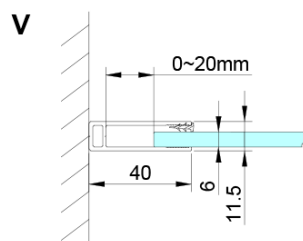

LORO štvorcová sprchová zástena 800x800 mm, rohový vstup

Technický list

GN4880/GN4890/GN4810

Model	A	B	C
GN4880	780-800	685	198
GN4890	880-900	685	298
GN4810	980-1000	685	398