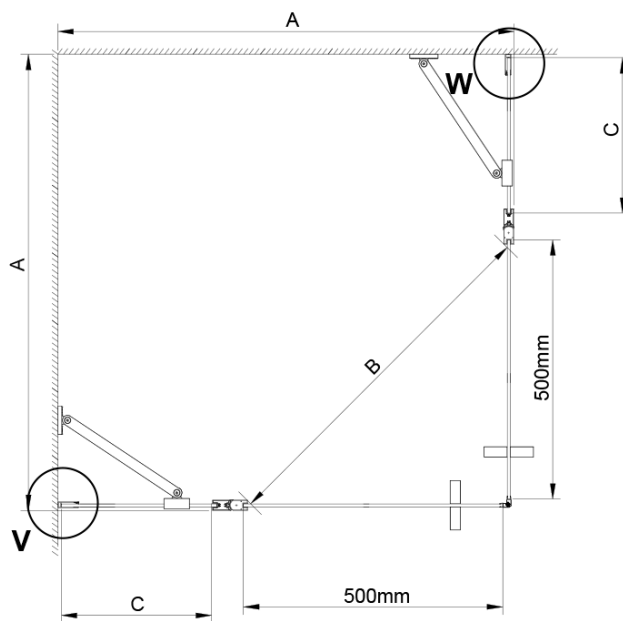

## Rozmery

Šírka: 800 mm

Výška: 2000 mm

Hĺbka: 800 mm

## Vlastnosti

Farba profilu: Chróm - Leštený hliník

Tvar: Štvorcové s rohovým vstupom

Typ otvárania: Otváracie dvojkrídlové

Šírka vstupu: 685 mm

Typ výplne: Číre sklo

Úprava skla: Coated glass

Hrúbka skla: 6 mm

# LORO štvorcová sprchová zástena 800x800 mm, rohový vstup

## Technický list

GN4880/GN4890/GN4810

Model	A	B	C
GN4880	780-800	685	198
GN4890	880-900	685	298
GN4810	980-1000	685	398