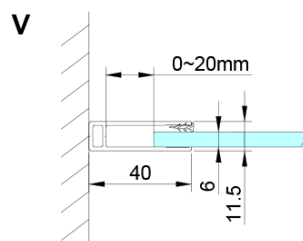

LORO štvorcová sprchová zástena 800x800 mm, rohový vstup

Objednací kód: GN4880-01

Základné informácie

Značka: Gelco

Séria: LORO

Rozmery

Šírka: 800 mm

Výška: 2000 mm

Hĺbka: 800 mm

Vlastnosti

Farba profilu: Chróm - Leštený hliník

Tvar: Štvorcové s rohovým vstupom

Typ otvárania: Otváracie dvojkrídlové

Šírka vstupu: 685 mm

Typ výplne: Číre sklo

Úprava skla: Coated glass

Hrúbka skla: 6 mm

Vlastnosti: Bezrámové prevedenie, Otváranie von i dovnútra

Hmotnosť / ks: 64.0 kg

Balenie: 2 ks

Záruka: 2 roky

Náhradné diely

LORO inštalácia sada (Objednací kód: NDGN01)

LORO štvorcová sprchová zástena 800x800 mm, rohový vstup

Technický list

GN4880/GN4890/GN4810

Model	A	B	C
GN4880	780-800	685	198
GN4890	880-900	685	298
GN4810	980-1000	685	398