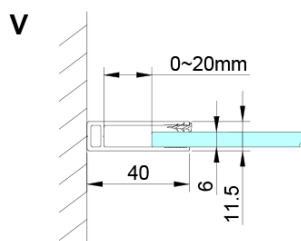

LORO štvorcová sprchová zástena 800x800 mm, rohový vstup

Objednací kód: GN4880-01

Základné informácie

Značka: Gelco

Séria: LORO

Rozmery

Šírka: 800 mm

Výška: 2000 mm

Hĺbka: 800 mm

Vlastnosti

Farba profilu: Chróm - Leštený hliník

Tvar: Štvorcové s rohovým vstupom

Typ otvárania: Otváracie dvojkrídlové

Šírka vstupu: 685 mm

Typ výplne: Číre sklo

Úprava skla: Coated glass

Hrúbka skla: 6 mm

Vlastnosti: Bezrámové prevedenie, Otváranie von i dovnútra

Hmotnosť / ks: 64.0 kg

Balenie: 2 ks

Záruka: 2 roky

Náhradné diely

LORO inštalácia sada (Objednací kód: NDGN01)

LORO štvorcová sprchová zástena 800x800 mm, rohový vstup

Technický list

GN4880/GN4890/GN4810

Model	A	B	C
GN4880	780-800	685	198
GN4890	880-900	685	298
GN4810	980-1000	685	398