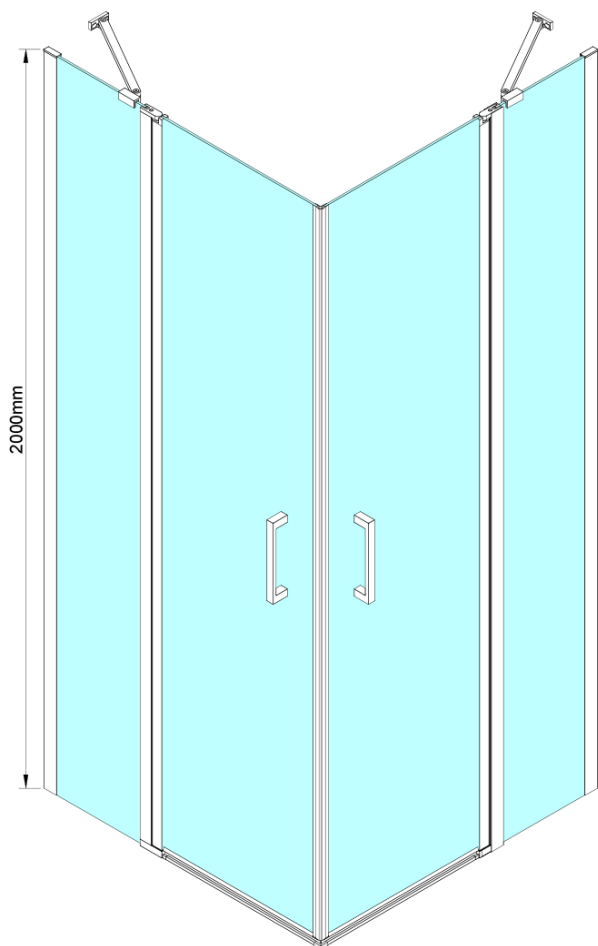

LORO štvorcová sprchová zástena 800x800 mm, rohový vstup

Technický list

GN4880/GN4890/GN4810

Model	A	B	C
GN4880	780-800	685	198
GN4890	880-900	685	298
GN4810	980-1000	685	398