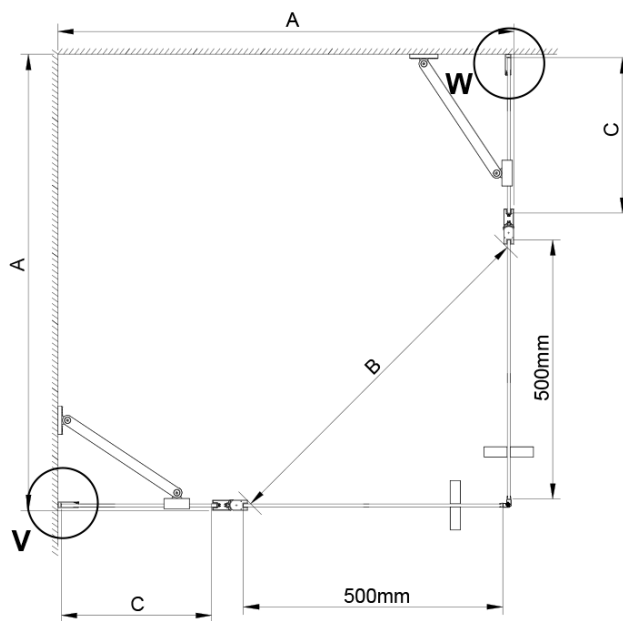

LORO štvorcová sprchová zástena 1000x1000 mm, rohový vstup

Objednací kód: GN4810-01

Základné informácie

Značka: Gelco

Séria: LORO

Rozmery

Šírka: 1000 mm

Výška: 2000 mm

Hĺbka: 1000 mm

Vlastnosti

Farba profilu: Chróm

Tvar: Štvorcové s rohovým vstupom

Typ otvárania: Otváracie dvojkrídlové

Šírka vstupu: 685 mm

Typ výplne: Číre sklo

Úprava skla: Coated glass

Hrúbka skla: 6 mm

Vlastnosti: Bezrámové prevedenie, Otváranie von i dovnútra

Hmotnosť / ks: 72.0 kg

Balenie: 2 ks

Záruka: 3 roky

Náhradné diely

LORO inštalačná sada (Objednací kód: NDGN01)

LORO štvorcová sprchová zástena 1000x1000 mm, rohový vstup

Technický list

GN4880/GN4890/GN4810

Model	A	B	C
GN4880	780-800	685	198
GN4890	880-900	685	298
GN4810	980-1000	685	398