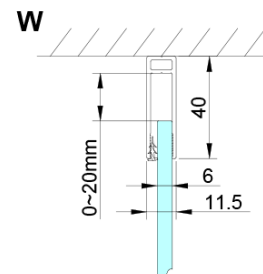

LORO štvorcová sprchová zástena 1000x1000 mm, rohový vstup

Objednací kód: GN4810-01

Základné informácie

Značka: Gelco

Séria: LORO

Rozmery

Šírka: 1000 mm

Výška: 2000 mm

Hĺbka: 1000 mm

Vlastnosti

Farba profilu: Chróm

Tvar: Štvorcové s rohovým vstupom

Typ otvárania: Otváracie dvojkrídlové

Šírka vstupu: 685 mm

Typ výplne: Číre sklo

Úprava skla: Coated glass

Hrúbka skla: 6 mm

Vlastnosti: Bezrámové prevedenie, Otváranie von i dovnútra

Hmotnosť / ks: 72.0 kg

Balenie: 2 ks

Záruka: 3 roky

Náhradné diely

LORO inštalačná sada (Objednací kód: NDGN01)

LORO štvorcová sprchová zástena 1000x1000 mm, rohový vstup

Technický list

GN4880/GN4890/GN4810

Model	A	B	C
GN4880	780-800	685	198
GN4890	880-900	685	298
GN4810	980-1000	685	398