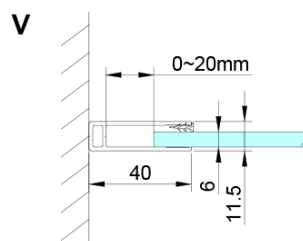

LORO štvorcová sprchová zástena 1000x1000 mm, rohový vstup

Technický list

GN4880/GN4890/GN4810

Model	A	B	C
GN4880	780-800	685	198
GN4890	880-900	685	298
GN4810	980-1000	685	398