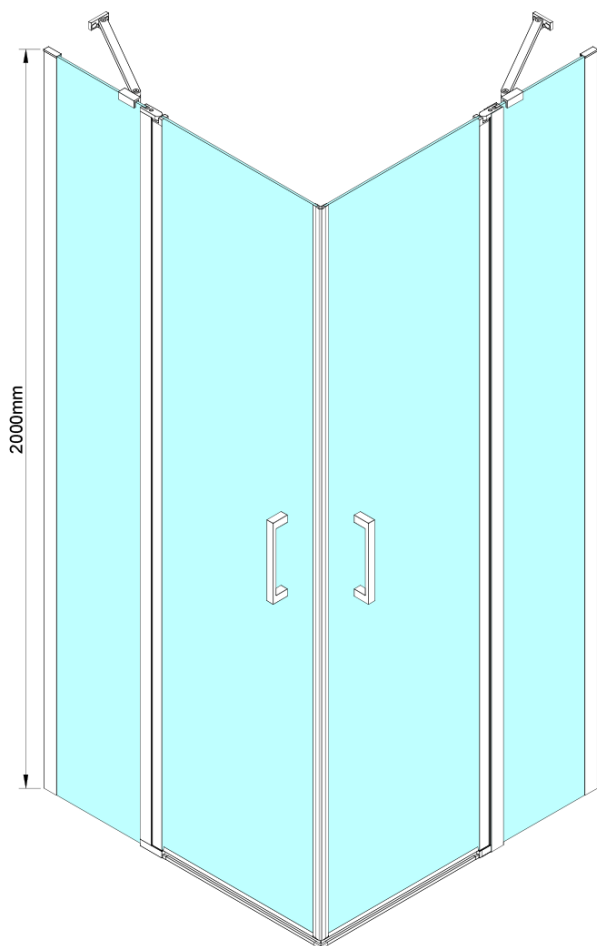

LORO štvorcová sprchová zástena 1000x1000 mm, rohový vstup

Technický list

GN4880/GN4890/GN4810

Model	A	B	C
GN4880	780-800	685	198
GN4890	880-900	685	298
GN4810	980-1000	685	398