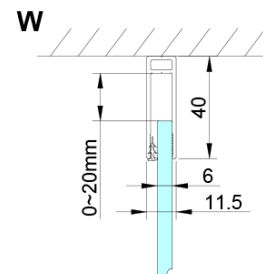

## Rozmery

Šírka: 1000 mm

Výška: 2000 mm

Hĺbka: 1000 mm

## Vlastnosti

Farba profilu: Chróm - Leštený hliník

Tvar: Štvorcové s rohovým vstupom

Typ otvárania: Otváracie dvojkrídlové

Šírka vstupu: 685 mm

Typ výplne: Číre sklo

Úprava skla: Coated glass

Hrúbka skla: 6 mm

# LORO štvorcová sprchová zástena 1000x1000 mm, rohový vstup

## Technický list

GN4880/GN4890/GN4810

Model	A	B	C
GN4880	780-800	685	198
GN4890	880-900	685	298
GN4810	980-1000	685	398