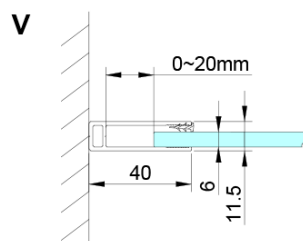

LORO štvorcová sprchová zástena 1000x1000 mm, rohový vstup

Objednací kód: GN4810-01

Základné informácie

Značka: Gelco

Séria: LORO

Rozmery

Šírka: 1000 mm

Výška: 2000 mm

Hĺbka: 1000 mm

Vlastnosti

Farba profilu: Chróm

Tvar: Štvorcové s rohovým vstupom

Typ otvárania: Otváracie dvojkrídlové

Šírka vstupu: 685 mm

Typ výplne: Číre sklo

Úprava skla: Coated glass

Hrúbka skla: 6 mm

Vlastnosti: Bezrámové prevedenie, Otváranie von i dovnútra

Hmotnosť / ks: 72.0 kg

Balenie: 2 ks

Záruka: 3 roky

Náhradné diely

LORO inštalačná sada (Objednací kód: NDGN01)

LORO štvorcová sprchová zástena 1000x1000 mm, rohový vstup

Technický list

GN4880/GN4890/GN4810

Model	A	B	C
GN4880	780-800	685	198
GN4890	880-900	685	298
GN4810	980-1000	685	398