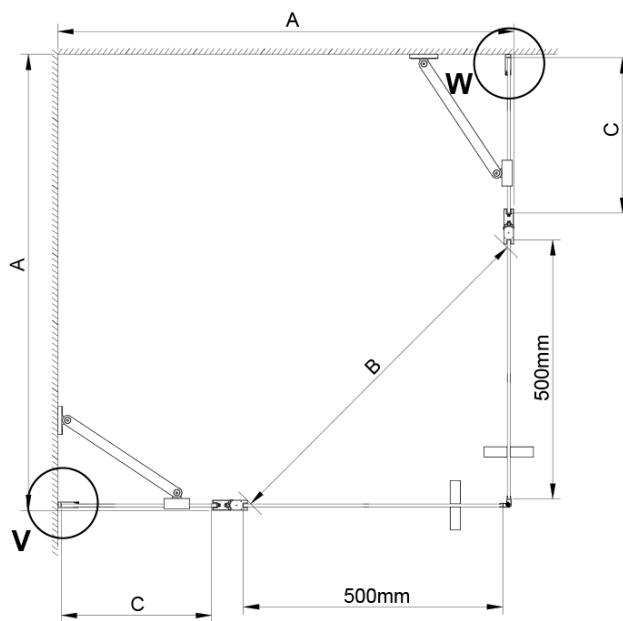

## Rozmery

Šírka: 1000 mm

Výška: 2000 mm

Hĺbka: 1000 mm

## Vlastnosti

Farba profilu: Chróm - Leštený hliník

Tvar: Štvorcové s rohovým vstupom

Typ otvárania: Otváracie dvojkrídlové

Šírka vstupu: 685 mm

Typ výplne: Číre sklo

Úprava skla: Coated glass

Hrúbka skla: 6 mm

# LORO štvorcová sprchová zástena 1000x1000 mm, rohový vstup

## Technický list

GN4880/GN4890/GN4810

Model	A	B	C
GN4880	780-800	685	198
GN4890	880-900	685	298
GN4810	980-1000	685	398