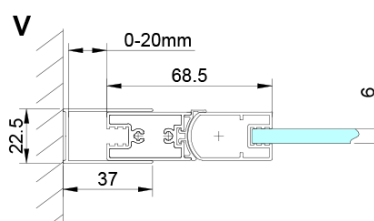

LORO štvorcová sprchová zástena 900x900 mm, rohový vstup

Objednací kód: GN4790-01

Základné informácie

Značka: Gelco

Séria: LORO

Rozmery

Šírka: 900 mm

Výška: 2000 mm

Hĺbka: 900 mm

Vlastnosti

Farba profilu: Chróm - Leštený hliník

Tvar: Štvorcové s rohovým vstupom

Typ otvárania: Skladacie

Šírka vstupu: 1095 mm

Typ výplne: Číre sklo

Úprava skla: Coated glass

Hrúbka skla: 6 mm

Vlastnosti: Bezrámové prevedenie

Hmotnosť / ks: 62.0 kg

Balenie: 2 ks

Záruka: 2 roky

Náhradné diely

LORO inštalácia sada (Objednací kód: NDGN01)

LORO štvorcová sprchová zástena 900x900 mm, rohový vstup

Technický list

GN4770/GN4780/GN4790

Model	A	B
GN4770	680-700	810
GN4780	780-800	980
GN4790	880-900	1095