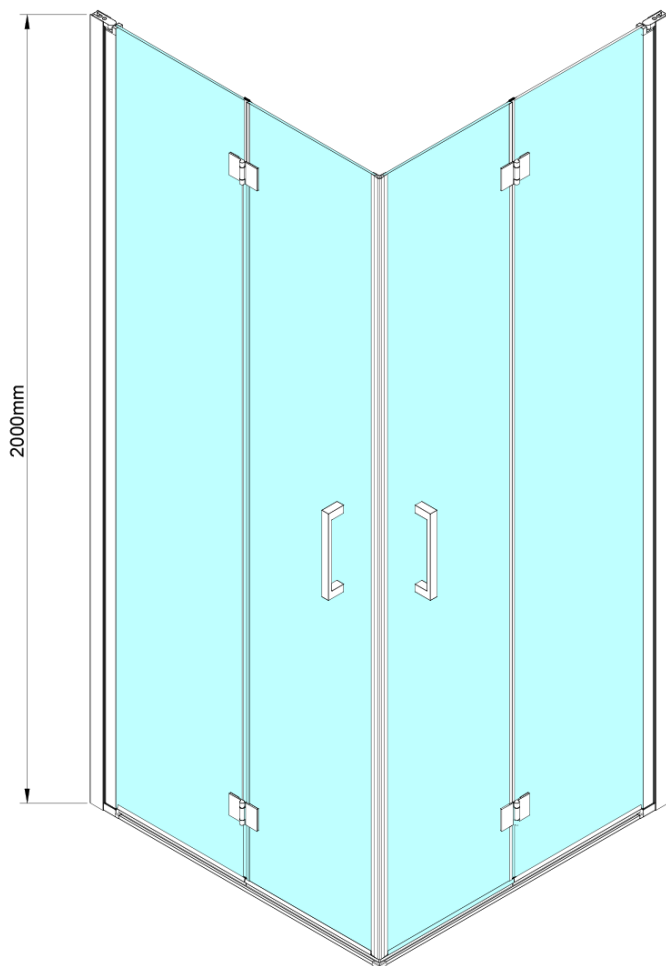

LORO štvorcová sprchová zástena 900x900 mm, rohový vstup

Technický list

GN4770/GN4780/GN4790

Model	A	B
GN4770	680-700	810
GN4780	780-800	980
GN4790	880-900	1095