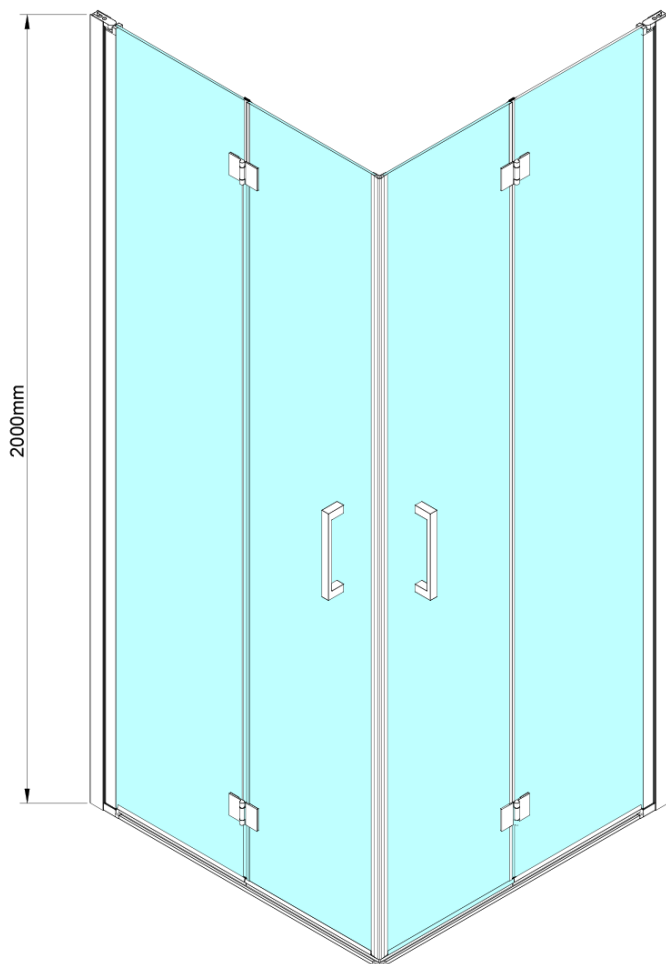

LORO štvorcová sprchová zástena 900x900 mm, rohový vstup

Technický list

GN4770/GN4780/GN4790

Model	A	B
GN4770	680-700	810
GN4780	780-800	980
GN4790	880-900	1095