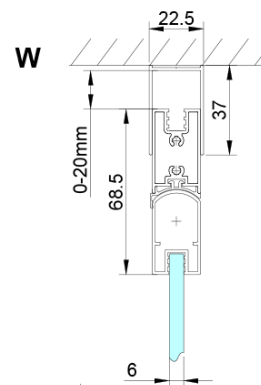

LORO štvorcová sprchová zástena 900x900 mm, rohový vstup

Objednací kód: GN4790-01

Základné informácie

Značka: Gelco

Séria: LORO

Rozmery

Šírka: 900 mm

Výška: 2000 mm

Hĺbka: 900 mm

Vlastnosti

Záruka: 3 roky

Hmotnosť / ks: 62 kg

Balenie: 2 ks

Farba profilu: Chróm

Tvar: Štvorcové s rohovým vstupom

Typ otvárania: Skladacie

Šírka vstupu: 1095 mm

Typ výplne: Číre sklo

Úprava skla: Coated glass

Hrúbka skla: 6 mm

Vlastnosti: Bezrámové prevedenie

Náhradné diely

LORO inštalácia sada (Objednací kód: NDGN01)

LORO štvorcová sprchová zástena 900x900 mm, rohový vstup

Technický list

GN4770/GN4780/GN4790

Model	A	B
GN4770	680-700	810
GN4780	780-800	980
GN4790	880-900	1095