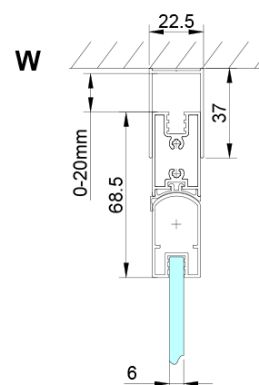

LORO štvorcová sprchová zástena 900x900 mm, rohový vstup

Objednací kód: GN4790-01

Základné informácie

Značka: Gelco

Séria: LORO

Rozmery

Šírka: 900 mm

Výška: 2000 mm

Hĺbka: 900 mm

Vlastnosti

Farba profilu: Chróm - Leštený hliník

Tvar: Štvorcové s rohovým vstupom

Typ otvárania: Skladacie

Šírka vstupu: 1095 mm

Typ výplne: Číre sklo

Úprava skla: Coated glass

Hrúbka skla: 6 mm

Vlastnosti: Bezrámové prevedenie

Hmotnosť / ks: 62.0 kg

Balenie: 2 ks

Záruka: 2 roky

Náhradné diely

LORO inštalácia sada (Objednací kód: NDGN01)

LORO štvorcová sprchová zástena 900x900 mm, rohový vstup

Technický list

GN4770/GN4780/GN4790

Model	A	B
GN4770	680-700	810
GN4780	780-800	980
GN4790	880-900	1095