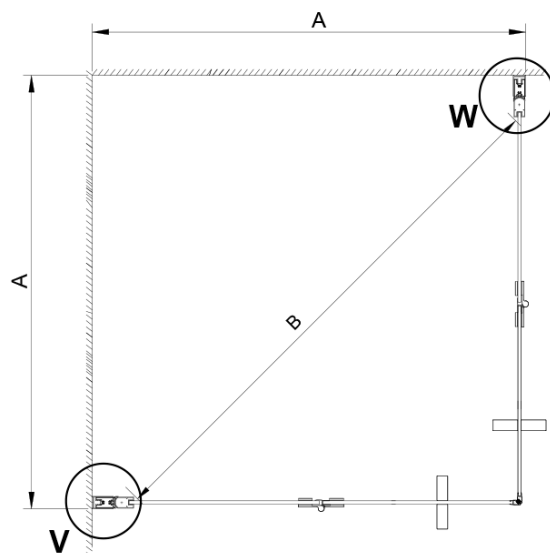

LORO štvorcová sprchová zástena 900x900 mm, rohový vstup

Technický list

GN4770/GN4780/GN4790

Model	A	B
GN4770	680-700	810
GN4780	780-800	980
GN4790	880-900	1095