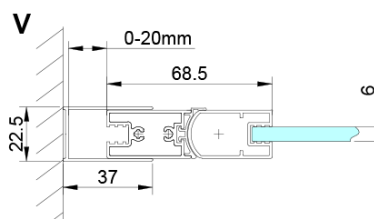

LORO štvorcová sprchová zástena 900x900 mm, rohový vstup

Objednací kód: GN4790-01

Základné informácie

Značka: Gelco

Séria: LORO

Rozmery

Šírka: 900 mm

Výška: 2000 mm

Hĺbka: 900 mm

Vlastnosti

Farba profilu: Chróm - Leštený hliník

Tvar: Štvorcové s rohovým vstupom

Typ otvárania: Skladacie

Šírka vstupu: 1095 mm

Typ výplne: Číre sklo

Úprava skla: Coated glass

Hrúbka skla: 6 mm

Vlastnosti: Bezrámové prevedenie

Hmotnosť / ks: 62.0 kg

Balenie: 2 ks

Záruka: 2 roky

Náhradné diely

LORO inštalácia sada (Objednací kód: NDGN01)

LORO štvorcová sprchová zástena 900x900 mm, rohový vstup

Technický list

GN4770/GN4780/GN4790

Model	A	B
GN4770	680-700	810
GN4780	780-800	980
GN4790	880-900	1095