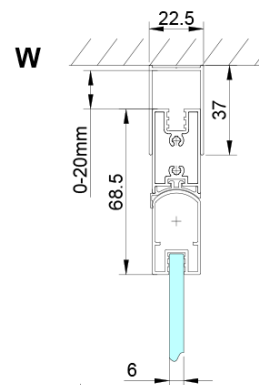

LORO štvorcová sprchová zástena 900x900 mm, rohový vstup

Objednací kód: GN4790-01

Základné informácie

Značka: Gelco

Séria: LORO

Rozmery

Šírka: 900 mm

Výška: 2000 mm

Hĺbka: 900 mm

Vlastnosti

Farba profilu: Chróm - Leštený hliník

Tvar: Štvorcové s rohovým vstupom

Typ otvárania: Skladacie

Šírka vstupu: 1095 mm

Typ výplne: Číre sklo

Úprava skla: Coated glass

Hrúbka skla: 6 mm

Vlastnosti: Bezrámové prevedenie

Hmotnosť / ks: 62.0 kg

Balenie: 2 ks

Záruka: 2 roky

Náhradné diely

LORO inštalácia sada (Objednací kód: NDGN01)

LORO štvorcová sprchová zástena 900x900 mm, rohový vstup

Technický list

GN4770/GN4780/GN4790

Model	A	B
GN4770	680-700	810
GN4780	780-800	980
GN4790	880-900	1095