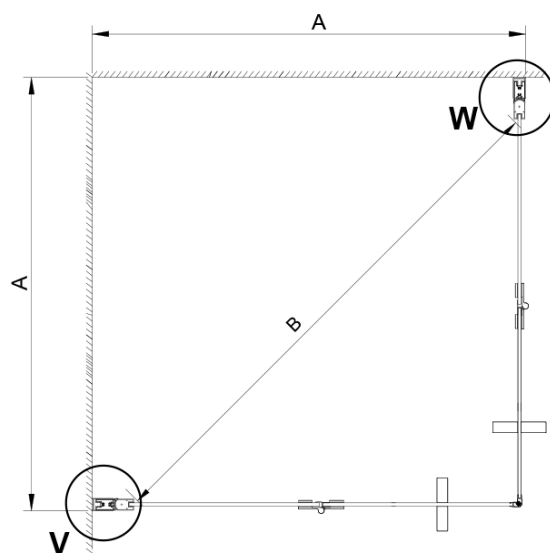

LORO štvorcová sprchová zástena 900x900 mm, rohový vstup

Technický list

GN4770/GN4780/GN4790

Model	A	B
GN4770	680-700	810
GN4780	780-800	980
GN4790	880-900	1095