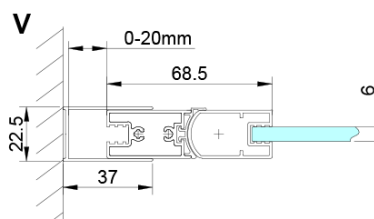

LORO štvorcová sprchová zástena 900x900 mm, rohový vstup

Objednací kód: GN4790-01

Základné informácie

Značka: Gelco

Séria: LORO

Rozmery

Šírka: 900 mm

Výška: 2000 mm

Hĺbka: 900 mm

Vlastnosti

Záruka: 3 roky

Hmotnosť / ks: 62 kg

Balenie: 2 ks

Farba profilu: Chróm

Tvar: Štvorcové s rohovým vstupom

Typ otvárania: Skladacie

Šírka vstupu: 1095 mm

Typ výplne: Číre sklo

Úprava skla: Coated glass

Hrúbka skla: 6 mm

Vlastnosti: Bezrámové prevedenie

Náhradné diely

LORO inštalácia sada (Objednací kód: NDGN01)

LORO štvorcová sprchová zástena 900x900 mm, rohový vstup

Technický list

GN4770/GN4780/GN4790

Model	A	B
GN4770	680-700	810
GN4780	780-800	980
GN4790	880-900	1095