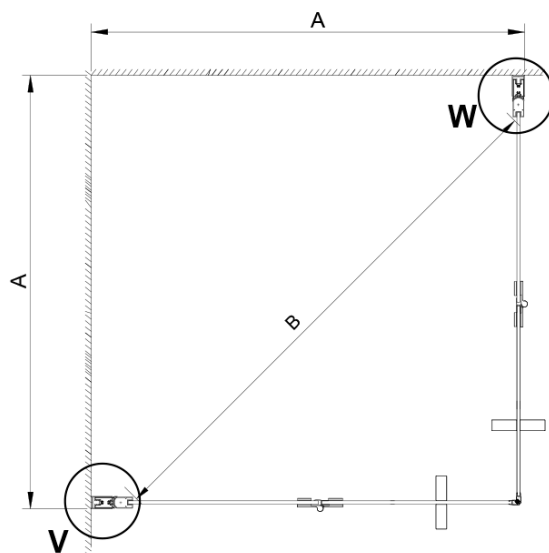

LORO štvorcová sprchová zástena 800x800 mm, rohový vstup

Technický list

GN4770/GN4780/GN4790

Model	A	B
GN4770	680-700	810
GN4780	780-800	980
GN4790	880-900	1095