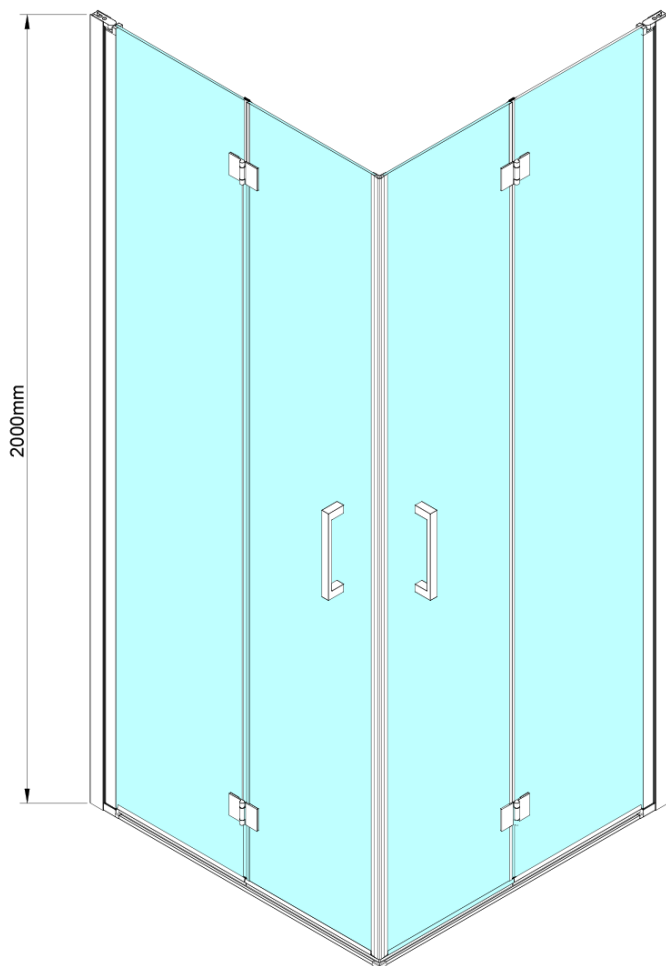

LORO štvorcová sprchová zástena 800x800 mm, rohový vstup

Technický list

GN4770/GN4780/GN4790

Model	A	B
GN4770	680-700	810
GN4780	780-800	980
GN4790	880-900	1095