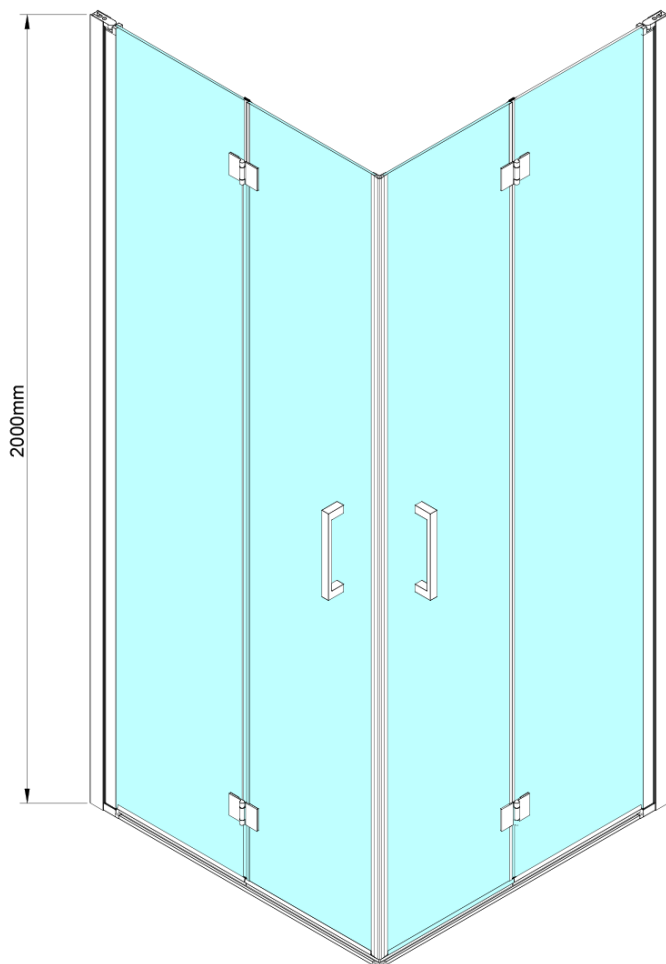

LORO štvorcová sprchová zástena 800x800 mm, rohový vstup

Technický list

GN4770/GN4780/GN4790

Model	A	B
GN4770	680-700	810
GN4780	780-800	980
GN4790	880-900	1095