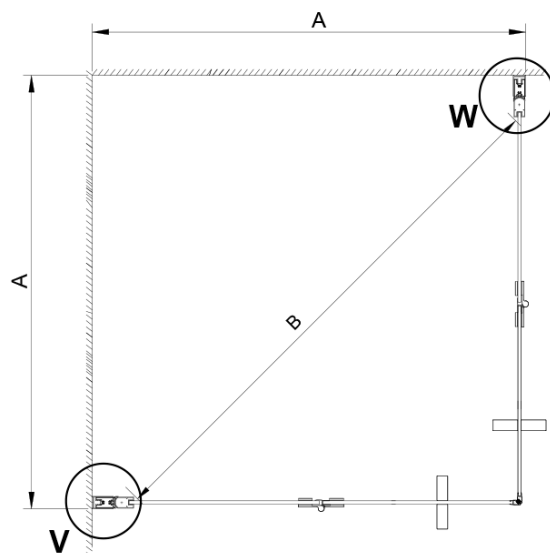

LORO štvorcová sprchová zástena 800x800 mm, rohový vstup

Technický list

GN4770/GN4780/GN4790

Model	A	B
GN4770	680-700	810
GN4780	780-800	980
GN4790	880-900	1095