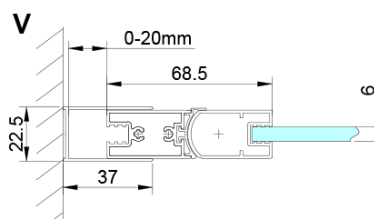

LORO štvorcová sprchová zástena 800x800 mm, rohový vstup

Objednací kód: GN4780-01

Základné informácie

Značka: Gelco

Séria: LORO

Rozmery

Šírka: 800 mm

Výška: 2000 mm

Hĺbka: 800 mm

Vlastnosti

Farba profilu: Chróm - Leštený hliník

Tvar: Štvorcové s rohovým vstupom

Typ otvárania: Skladacie

Šírka vstupu: 980 mm

Typ výplne: Číre sklo

Úprava skla: Coated glass

Hrúbka skla: 6 mm

Vlastnosti: Bezrámové prevedenie

Hmotnosť / ks: 50.0 kg

Balenie: 2 ks

Záruka: 2 roky

Náhradné diely

LORO inštalácia sada (Objednací kód: NDGN01)

LORO štvorcová sprchová zástena 800x800 mm, rohový vstup

Technický list

GN4770/GN4780/GN4790

Model	A	B
GN4770	680-700	810
GN4780	780-800	980
GN4790	880-900	1095