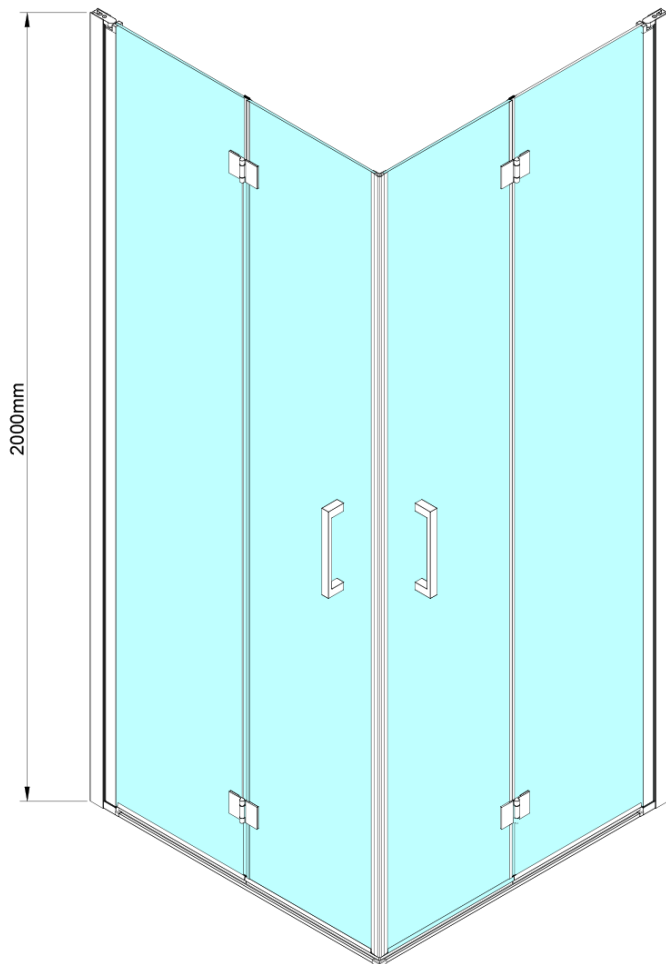

LORO štvorcová sprchová zástena 800x800 mm, rohový vstup

Technický list

GN4770/GN4780/GN4790

Model	A	B
GN4770	680-700	810
GN4780	780-800	980
GN4790	880-900	1095