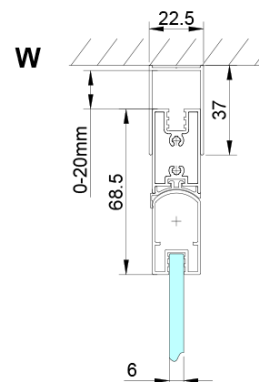

LORO štvorcová sprchová zástena 800x800 mm, rohový vstup

Objednací kód: GN4780-01

Základné informácie

Značka: Gelco

Séria: LORO

Rozmery

Šírka: 800 mm

Výška: 2000 mm

Hĺbka: 800 mm

Vlastnosti

Farba profilu: Chróm

Tvar: Štvorcové s rohovým vstupom

Typ otvárania: Skladacie

Šírka vstupu: 980 mm

Typ výplne: Číre sklo

Úprava skla: Coated glass

Hrúbka skla: 6 mm

Vlastnosti: Bezrámové prevedenie

Hmotnosť / ks: 50.0 kg

Balenie: 2 ks

Záruka: 3 roky

Náhradné diely

LORO inštalácia sada (Objednací kód: NDGN01)

LORO štvorcová sprchová zástena 800x800 mm, rohový vstup

Technický list

GN4770/GN4780/GN4790

Model	A	B
GN4770	680-700	810
GN4780	780-800	980
GN4790	880-900	1095