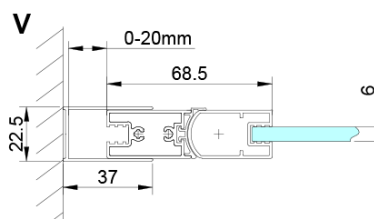

LORO štvorcová sprchová zástena 800x800 mm, rohový vstup

Technický list

GN4770/GN4780/GN4790

Model	A	B
GN4770	680-700	810
GN4780	780-800	980
GN4790	880-900	1095