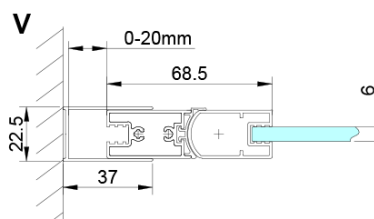

LORO štvorcová sprchová zástena 800x800 mm, rohový vstup

Objednací kód: GN4780-01

Základné informácie

Značka: Gelco

Séria: LORO

Rozmery

Šírka: 800 mm

Výška: 2000 mm

Hĺbka: 800 mm

Vlastnosti

Farba profilu: Chróm

Tvar: Štvorcové s rohovým vstupom

Typ otvárania: Skladacie

Šírka vstupu: 980 mm

Typ výplne: Číre sklo

Úprava skla: Coated glass

Hrúbka skla: 6 mm

Vlastnosti: Bezrámové prevedenie

Hmotnosť / ks: 50.0 kg

Balenie: 2 ks

Záruka: 3 roky

Náhradné diely

LORO inštalácia sada (Objednací kód: NDGN01)

LORO štvorcová sprchová zástena 800x800 mm, rohový vstup

Technický list

GN4770/GN4780/GN4790

Model	A	B
GN4770	680-700	810
GN4780	780-800	980
GN4790	880-900	1095