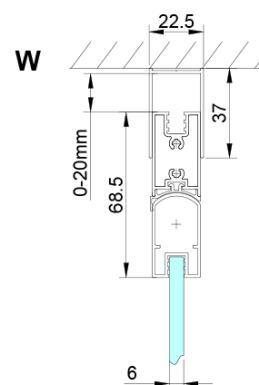

## Rozmery

Šírka: 800 mm

Výška: 2000 mm

Hĺbka: 800 mm

## Vlastnosti

Farba profilu: Chróm - Leštený hliník

Tvar: Štvorcové s rohovým vstupom

Typ otvárania: Skladacie

Šírka vstupu: 980 mm

Typ výplne: Číre sklo

Úprava skla: Coated glass

Hrúbka skla: 6 mm

# LORO štvorcová sprchová zástena 800x800 mm, rohový vstup

## Technický list

GN4770/GN4780/GN4790

Model	A	B
GN4770	680-700	810
GN4780	780-800	980
GN4790	880-900	1095