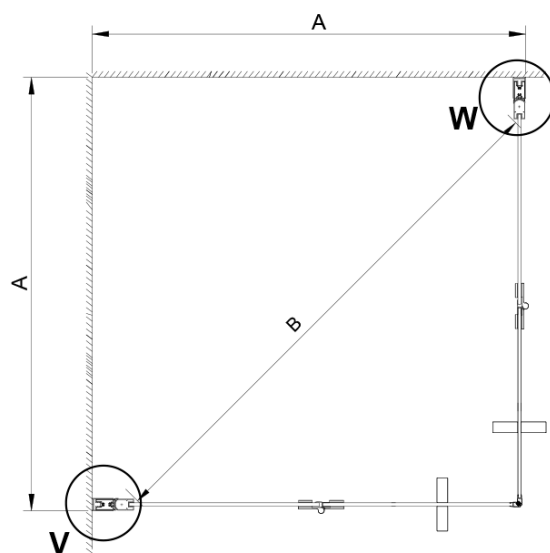

LORO štvorcová sprchová zástena 800x800 mm, rohový vstup

Technický list

GN4770/GN4780/GN4790

Model	A	B
GN4770	680-700	810
GN4780	780-800	980
GN4790	880-900	1095