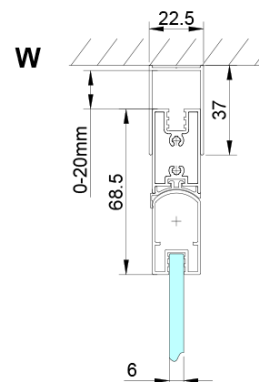

LORO štvorcová sprchová zástena 800x800 mm, rohový vstup

Objednací kód: GN4780-01

Základné informácie

Značka: Gelco

Séria: LORO

Rozmery

Šírka: 800 mm

Výška: 2000 mm

Hĺbka: 800 mm

Vlastnosti

Farba profilu: Chróm - Leštený hliník

Tvar: Štvorcové s rohovým vstupom

Typ otvárania: Skladacie

Šírka vstupu: 980 mm

Typ výplne: Číre sklo

Úprava skla: Coated glass

Hrúbka skla: 6 mm

Vlastnosti: Bezrámové prevedenie

Hmotnosť / ks: 50.0 kg

Balenie: 2 ks

Záruka: 2 roky

Náhradné diely

LORO inštalácia sada (Objednací kód: NDGN01)

LORO štvorcová sprchová zástena 800x800 mm, rohový vstup

Technický list

GN4770/GN4780/GN4790

Model	A	B
GN4770	680-700	810
GN4780	780-800	980
GN4790	880-900	1095