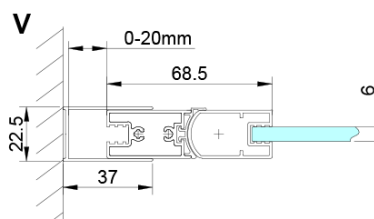

LORO štvorcová sprchová zástena 700x700 mm, rohový vstup

Objednací kód: GN4770-01

Základné informácie

Značka: Gelco

Séria: LORO

Rozmery

Šírka: 700 mm

Výška: 2000 mm

Hĺbka: 700 mm

Vlastnosti

Farba profilu: Chróm

Tvar: Štvorcové s rohovým vstupom

Typ otvárania: Skladacie

Šírka vstupu: 810 mm

Typ výplne: Číre sklo

Úprava skla: Coated glass

Hrúbka skla: 6 mm

Vlastnosti: Bezrámové prevedenie

Hmotnosť / ks: 50.0 kg

Balenie: 2 ks

Záruka: 3 roky

Náhradné diely

LORO inštalácia sada (Objednací kód: NDGN01)

LORO štvorcová sprchová zástena 700x700 mm, rohový vstup

Technický list

GN4770/GN4780/GN4790

Model	A	B
GN4770	680-700	810
GN4780	780-800	980
GN4790	880-900	1095