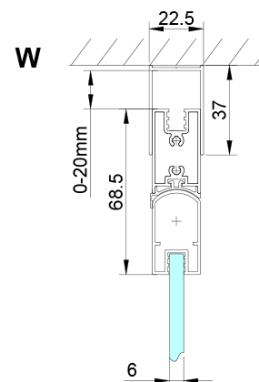

LORO štvorcová sprchová zástena 700x700 mm, rohový vstup

Objednací kód: GN4770-01

Základné informácie

Značka: Gelco

Séria: LORO

Rozmery

Šírka: 700 mm

Výška: 2000 mm

Hĺbka: 700 mm

Vlastnosti

Farba profilu: Chróm - Leštený hliník

Tvar: Štvorcové s rohovým vstupom

Typ otvárania: Skladacie

Šírka vstupu: 810 mm

Typ výplne: Číre sklo

Úprava skla: Coated glass

Hrúbka skla: 6 mm

Vlastnosti: Bezrámové prevedenie

Hmotnosť / ks: 50.0 kg

Balenie: 2 ks

Záruka: 2 roky

Náhradné diely

LORO inštalácia sada (Objednací kód: NDGN01)

LORO štvorcová sprchová zástena 700x700 mm, rohový vstup

Technický list

GN4770/GN4780/GN4790

Model	A	B
GN4770	680-700	810
GN4780	780-800	980
GN4790	880-900	1095