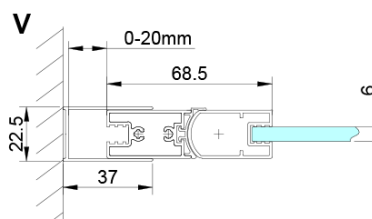

LORO štvorcová sprchová zástena 700x700 mm, rohový vstup

Objednací kód: GN4770-01

Základné informácie

Značka: Gelco

Séria: LORO

Rozmery

Šírka: 700 mm

Výška: 2000 mm

Hĺbka: 700 mm

Vlastnosti

Farba profilu: Chróm - Leštený hliník

Tvar: Štvorcové s rohovým vstupom

Typ otvárania: Skladacie

Šírka vstupu: 810 mm

Typ výplne: Číre sklo

Úprava skla: Coated glass

Hrúbka skla: 6 mm

Vlastnosti: Bezrámové prevedenie

Hmotnosť / ks: 50.0 kg

Balenie: 2 ks

Záruka: 2 roky

Náhradné diely

LORO inštalácia sada (Objednací kód: NDGN01)

LORO štvorcová sprchová zástena 700x700 mm, rohový vstup

Technický list

GN4770/GN4780/GN4790

Model	A	B
GN4770	680-700	810
GN4780	780-800	980
GN4790	880-900	1095