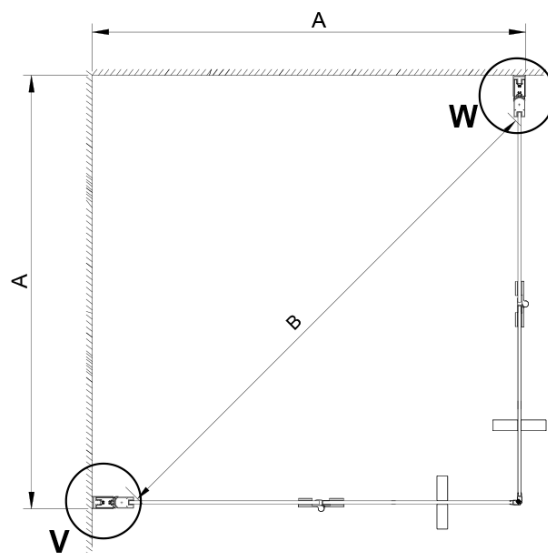

LORO štvorcová sprchová zástena 700x700 mm, rohový vstup

Technický list

GN4770/GN4780/GN4790

Model	A	B
GN4770	680-700	810
GN4780	780-800	980
GN4790	880-900	1095