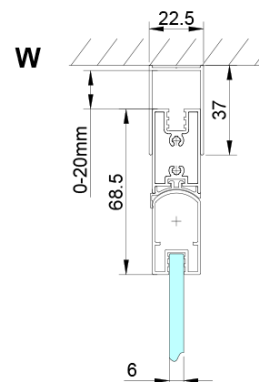

LORO štvorcová sprchová zástena 700x700 mm, rohový vstup

Objednací kód: GN4770-01

Základné informácie

Značka: Gelco

Séria: LORO

Rozmery

Šírka: 700 mm

Výška: 2000 mm

Hĺbka: 700 mm

Vlastnosti

Farba profilu: Chróm

Tvar: Štvorcové s rohovým vstupom

Typ otvárania: Skladacie

Šírka vstupu: 810 mm

Typ výplne: Číre sklo

Úprava skla: Coated glass

Hrúbka skla: 6 mm

Vlastnosti: Bezrámové prevedenie

Hmotnosť / ks: 50.0 kg

Balenie: 2 ks

Záruka: 3 roky

Náhradné diely

LORO inštalácia sada (Objednací kód: NDGN01)

LORO štvorcová sprchová zástena 700x700 mm, rohový vstup

Technický list

GN4770/GN4780/GN4790

Model	A	B
GN4770	680-700	810
GN4780	780-800	980
GN4790	880-900	1095