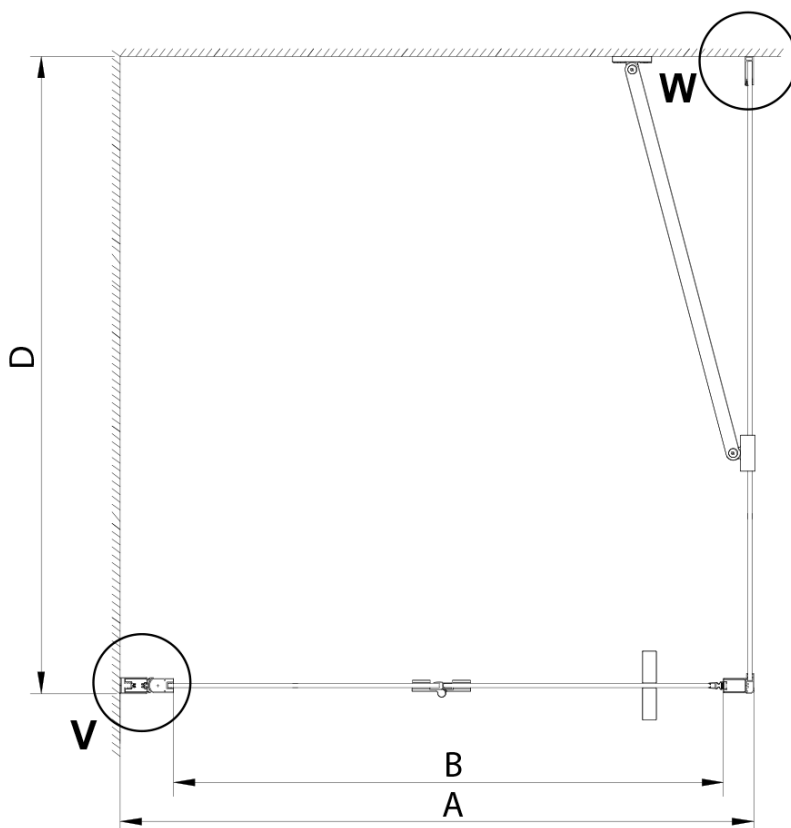

LORO obdĺžniková sprchová zástena 700x900mm

Objednací kód: GN4570-04

Základné informácie

Značka: Gelco

Séria: LORO

Rozmery

Šírka: 700 mm

Výška: 2000 mm

Hĺbka: 900 mm

Vlastnosti

Farba profilu: Chróm

Tvar: Obdĺžnikové zásteny

Typ otvárania: Skladacie

Smer otvárania: Univerzálne

Šírka vstupu: 570 mm

Typ výplne: Číre sklo

Úprava skla: Coated glass

Hrúbka skla: 6 mm

Vlastnosti: Bezrámové prevedenie

Hmotnosť / ks: 61.0 kg

Balenie: 2 ks

Záruka: 3 roky

Náhradné diely

Zatláčacie tesnenie 2000mm (Objednací kód: NDGX01)

LORO inštalčná sada (Objednací kód: NDGN01)

Technický list

GN4570/GN4580/GN4590 + GN3580/GN3590/GN3510/GN3512

Model	A	B	D
GN4570	685-715	570	
GN4580	785-815	670	
GN4590	885-915	770	
GN3580			785-805
GN3590			885-905
GN3510			985-1005
GN3512			1185-1205