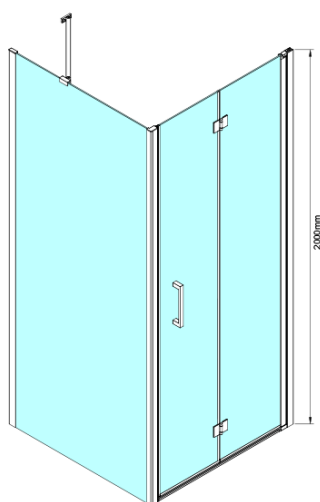

LORO obdĺžniková sprchová zástena 700x900mm

Objednací kód: GN4570-04

Základné informácie

Značka: Gelco

Séria: LORO

Rozmery

Šírka: 700 mm

Výška: 2000 mm

Hĺbka: 900 mm

Vlastnosti

Farba profilu: Chróm

Tvar: Obdĺžnikové zásteny

Typ otvárania: Skladacie

Smer otvárania: Univerzálne

Šírka vstupu: 570 mm

Typ výplne: Číre sklo

Úprava skla: Coated glass

Hrúbka skla: 6 mm

Vlastnosti: Bezrámové prevedenie

Hmotnosť / ks: 61.0 kg

Balenie: 2 ks

Záruka: 3 roky

Náhradné diely

Zatláčacie tesnenie 2000mm (Objednací kód: NDGX01)

LORO inštalčná sada (Objednací kód: NDGN01)

Technický list

GN4570/GN4580/GN4590 + GN3580/GN3590/GN3510/GN3512

Model	A	B	D
GN4570	685-715	570	
GN4580	785-815	670	
GN4590	885-915	770	
GN3580			785-805
GN3590			885-905
GN3510			985-1005
GN3512			1185-1205