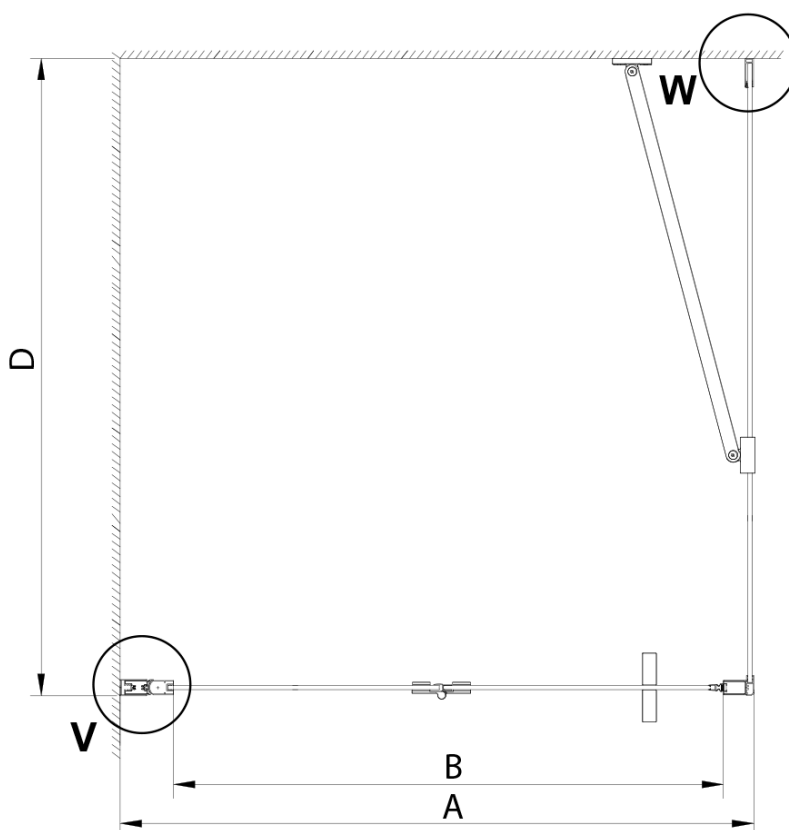

## Rozmery

Šírka: 700 mm

Výška: 2000 mm

Hĺbka: 900 mm

## Vlastnosti

Farba profilu: Chróm - Leštený hliník

Tvar: Obdĺžnikové zásteny

Typ otvárania: Skladacie

Smer otvárania: Univerzálne

Šírka vstupu: 570 mm

Typ výplne: Číre sklo

Úprava skla: Coated glass

Hrúbka skla: 6 mm

Vlastnosti: Bezrámové prevedenie

Hmotnosť / ks: 61.0 kg

Balenie: 2 ks

Záruka: 2 roky

## Technický list

GN4570/GN4580/GN4590 + GN3580/GN3590/GN3510/GN3512

Model	A	B	D
GN4570	685-715	570	
GN4580	785-815	670	
GN4590	885-915	770	
GN3580			785-805
GN3590			885-905
GN3510			985-1005
GN3512			1185-1205