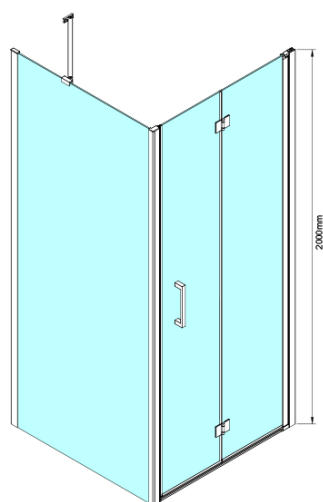

Technický list

GN4570/GN4580/GN4590 + GN3580/GN3590/GN3510/GN3512