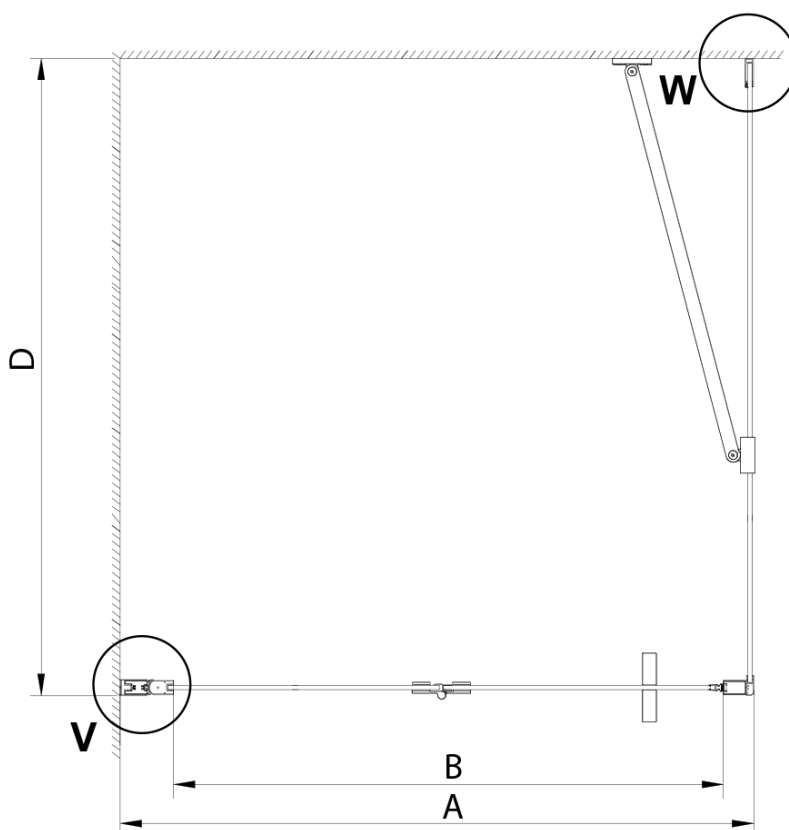

LORO obdĺžniková sprchová zástena 700x900mm

Objednací kód: GN4570-04

Základné informácie

Značka: Gelco

Séria: LORO

Rozmery

Šírka: 700 mm

Výška: 2000 mm

Hĺbka: 900 mm

Vlastnosti

Farba profilu: Chróm - Leštený hliník

Tvar: Obdĺžnikové zásteny

Typ otvárania: Skladacie

Smer otvárania: Univerzálne

Šírka vstupu: 570 mm

Typ výplne: Číre sklo

Úprava skla: Coated glass

Hrúbka skla: 6 mm

Vlastnosti: Bezrámové prevedenie

Hmotnosť / ks: 61.0 kg

Balenie: 2 ks

Záruka: 2 roky

Náhradné diely

LORO inštalácia sada (Objednací kód: NDGN01)

Technický list

GN4570/GN4580/GN4590 + GN3580/GN3590/GN3510/GN3512

Model	A	B	D
GN4570	685-715	570	
GN4580	785-815	670	
GN4590	885-915	770	
GN3580			785-805
GN3590			885-905
GN3510			985-1005
GN3512			1185-1205