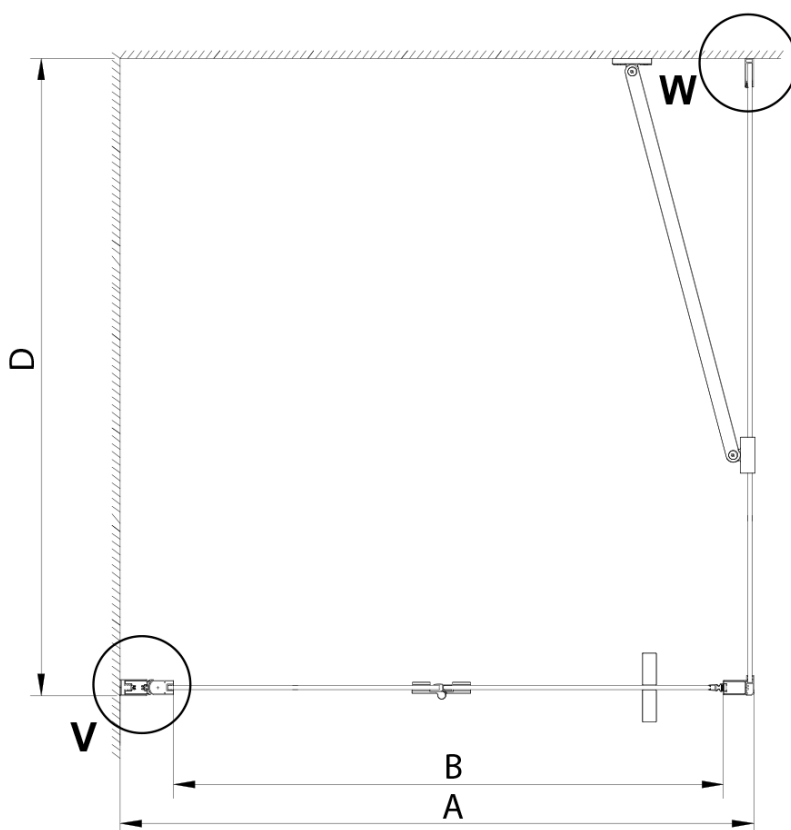

LORO obdĺžniková sprchová zástena 700x900mm

Objednací kód: GN4570-04

Základné informácie

Značka: Gelco

Séria: LORO

Rozmery

Šírka: 700 mm

Výška: 2000 mm

Hĺbka: 900 mm

Vlastnosti

Farba profilu: Chróm - Leštený hliník

Tvar: Obdĺžnikové zásteny

Typ otvárania: Skladacie

Smer otvárania: Univerzálne

Šírka vstupu: 570 mm

Typ výplne: Číre sklo

Úprava skla: Coated glass

Hrúbka skla: 6 mm

Vlastnosti: Bezrámové prevedenie

Hmotnosť / ks: 61.0 kg

Balenie: 2 ks

Záruka: 2 roky

Náhradné diely

LORO inštalácia sada (Objednací kód: NDGN01)

Technický list

GN4570/GN4580/GN4590 + GN3580/GN3590/GN3510/GN3512

Model	A	B	D
GN4570	685-715	570	
GN4580	785-815	670	
GN4590	885-915	770	
GN3580			785-805
GN3590			885-905
GN3510			985-1005
GN3512			1185-1205